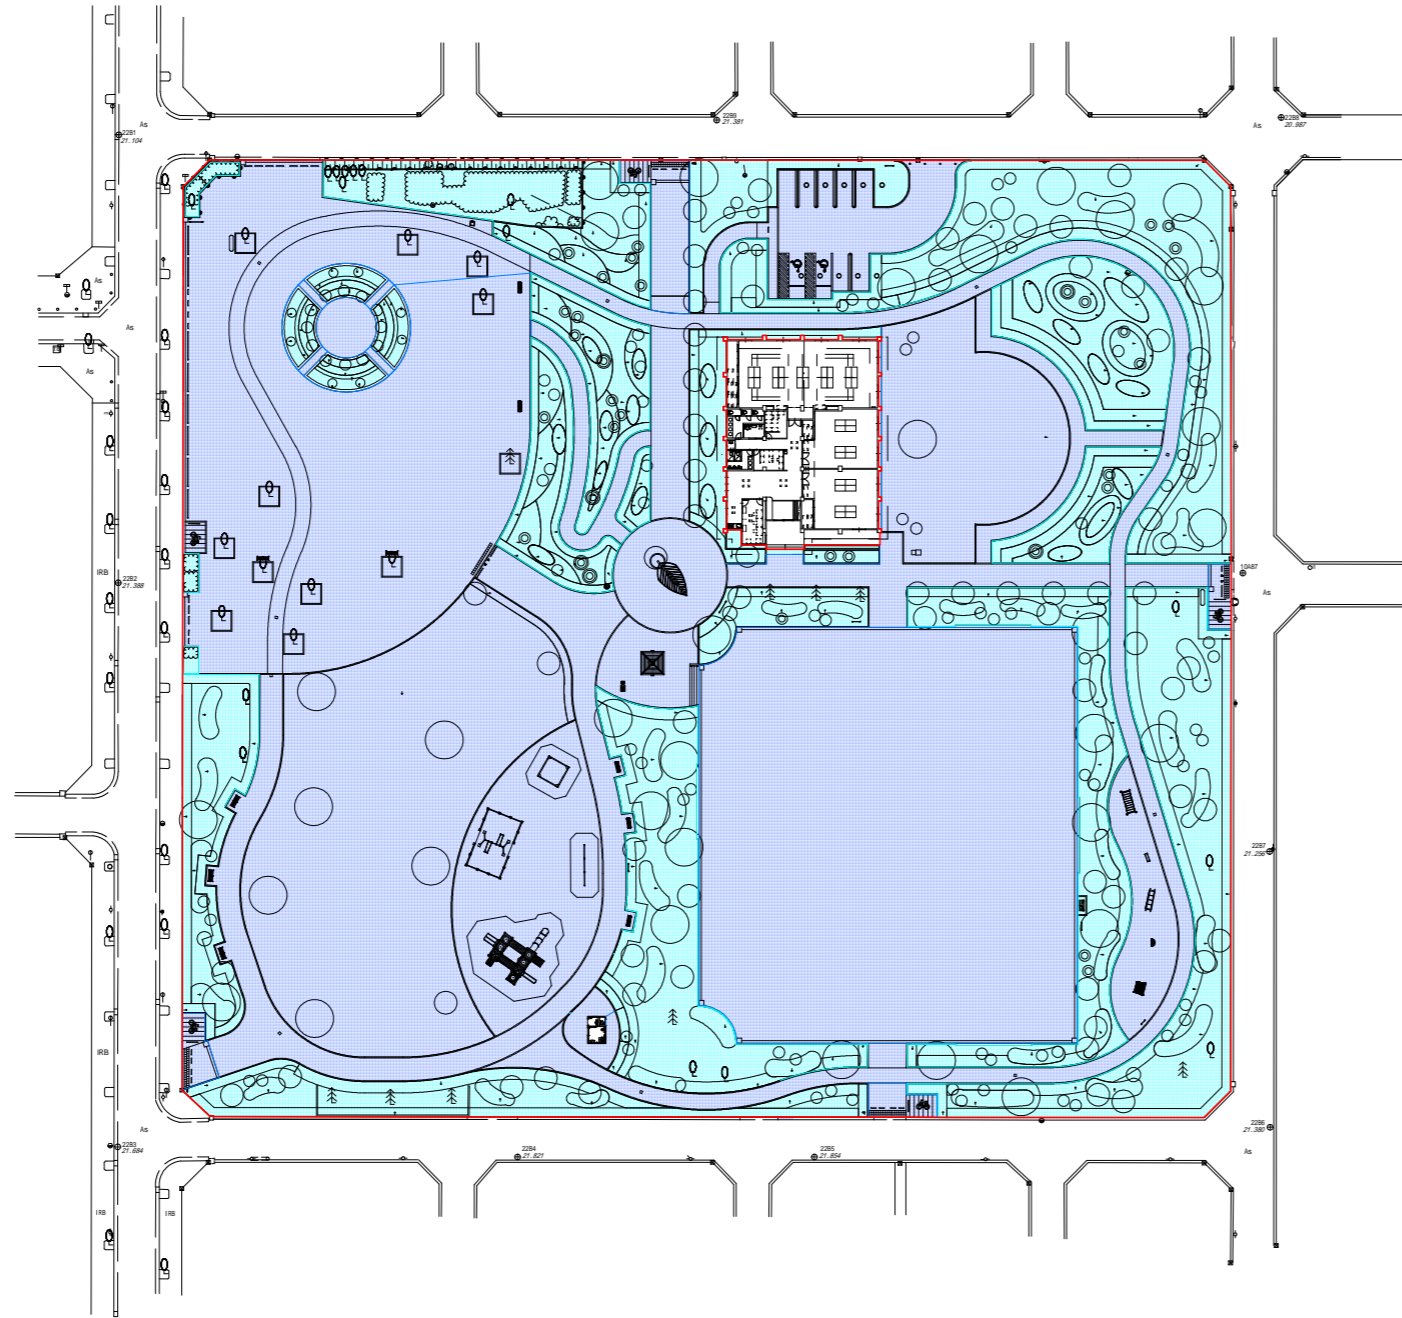

園地清掃区域図

(勝田台中央公園)

-  園地清掃 (拾集・掃き) 月2回
-  園地清掃 (拾集) 月2回
-  園地清掃 (拾集) 月2回
-  池清掃

園地清掃区域図 (八千代総合運動公園)

- 園地清掃 (拾集・掃き) 月2回
- 園地清掃 (拾集) 月2回
- 園地清掃 (拾集) 月2回
- 池清掃

別添7

市民プール

管理事務所

グラウンド

園地清掃区域図 (八千代総合運動公園)

- 園地清掃 (拾集・掃き) 月2回
- 園地清掃 (拾集) 月2回
- 園地清掃 (拾集) 月2回

自転車置場 (50台)

管理棟、更衣室、トイレ

緑化ブロック擁壁

テニスコート

バーベキュー