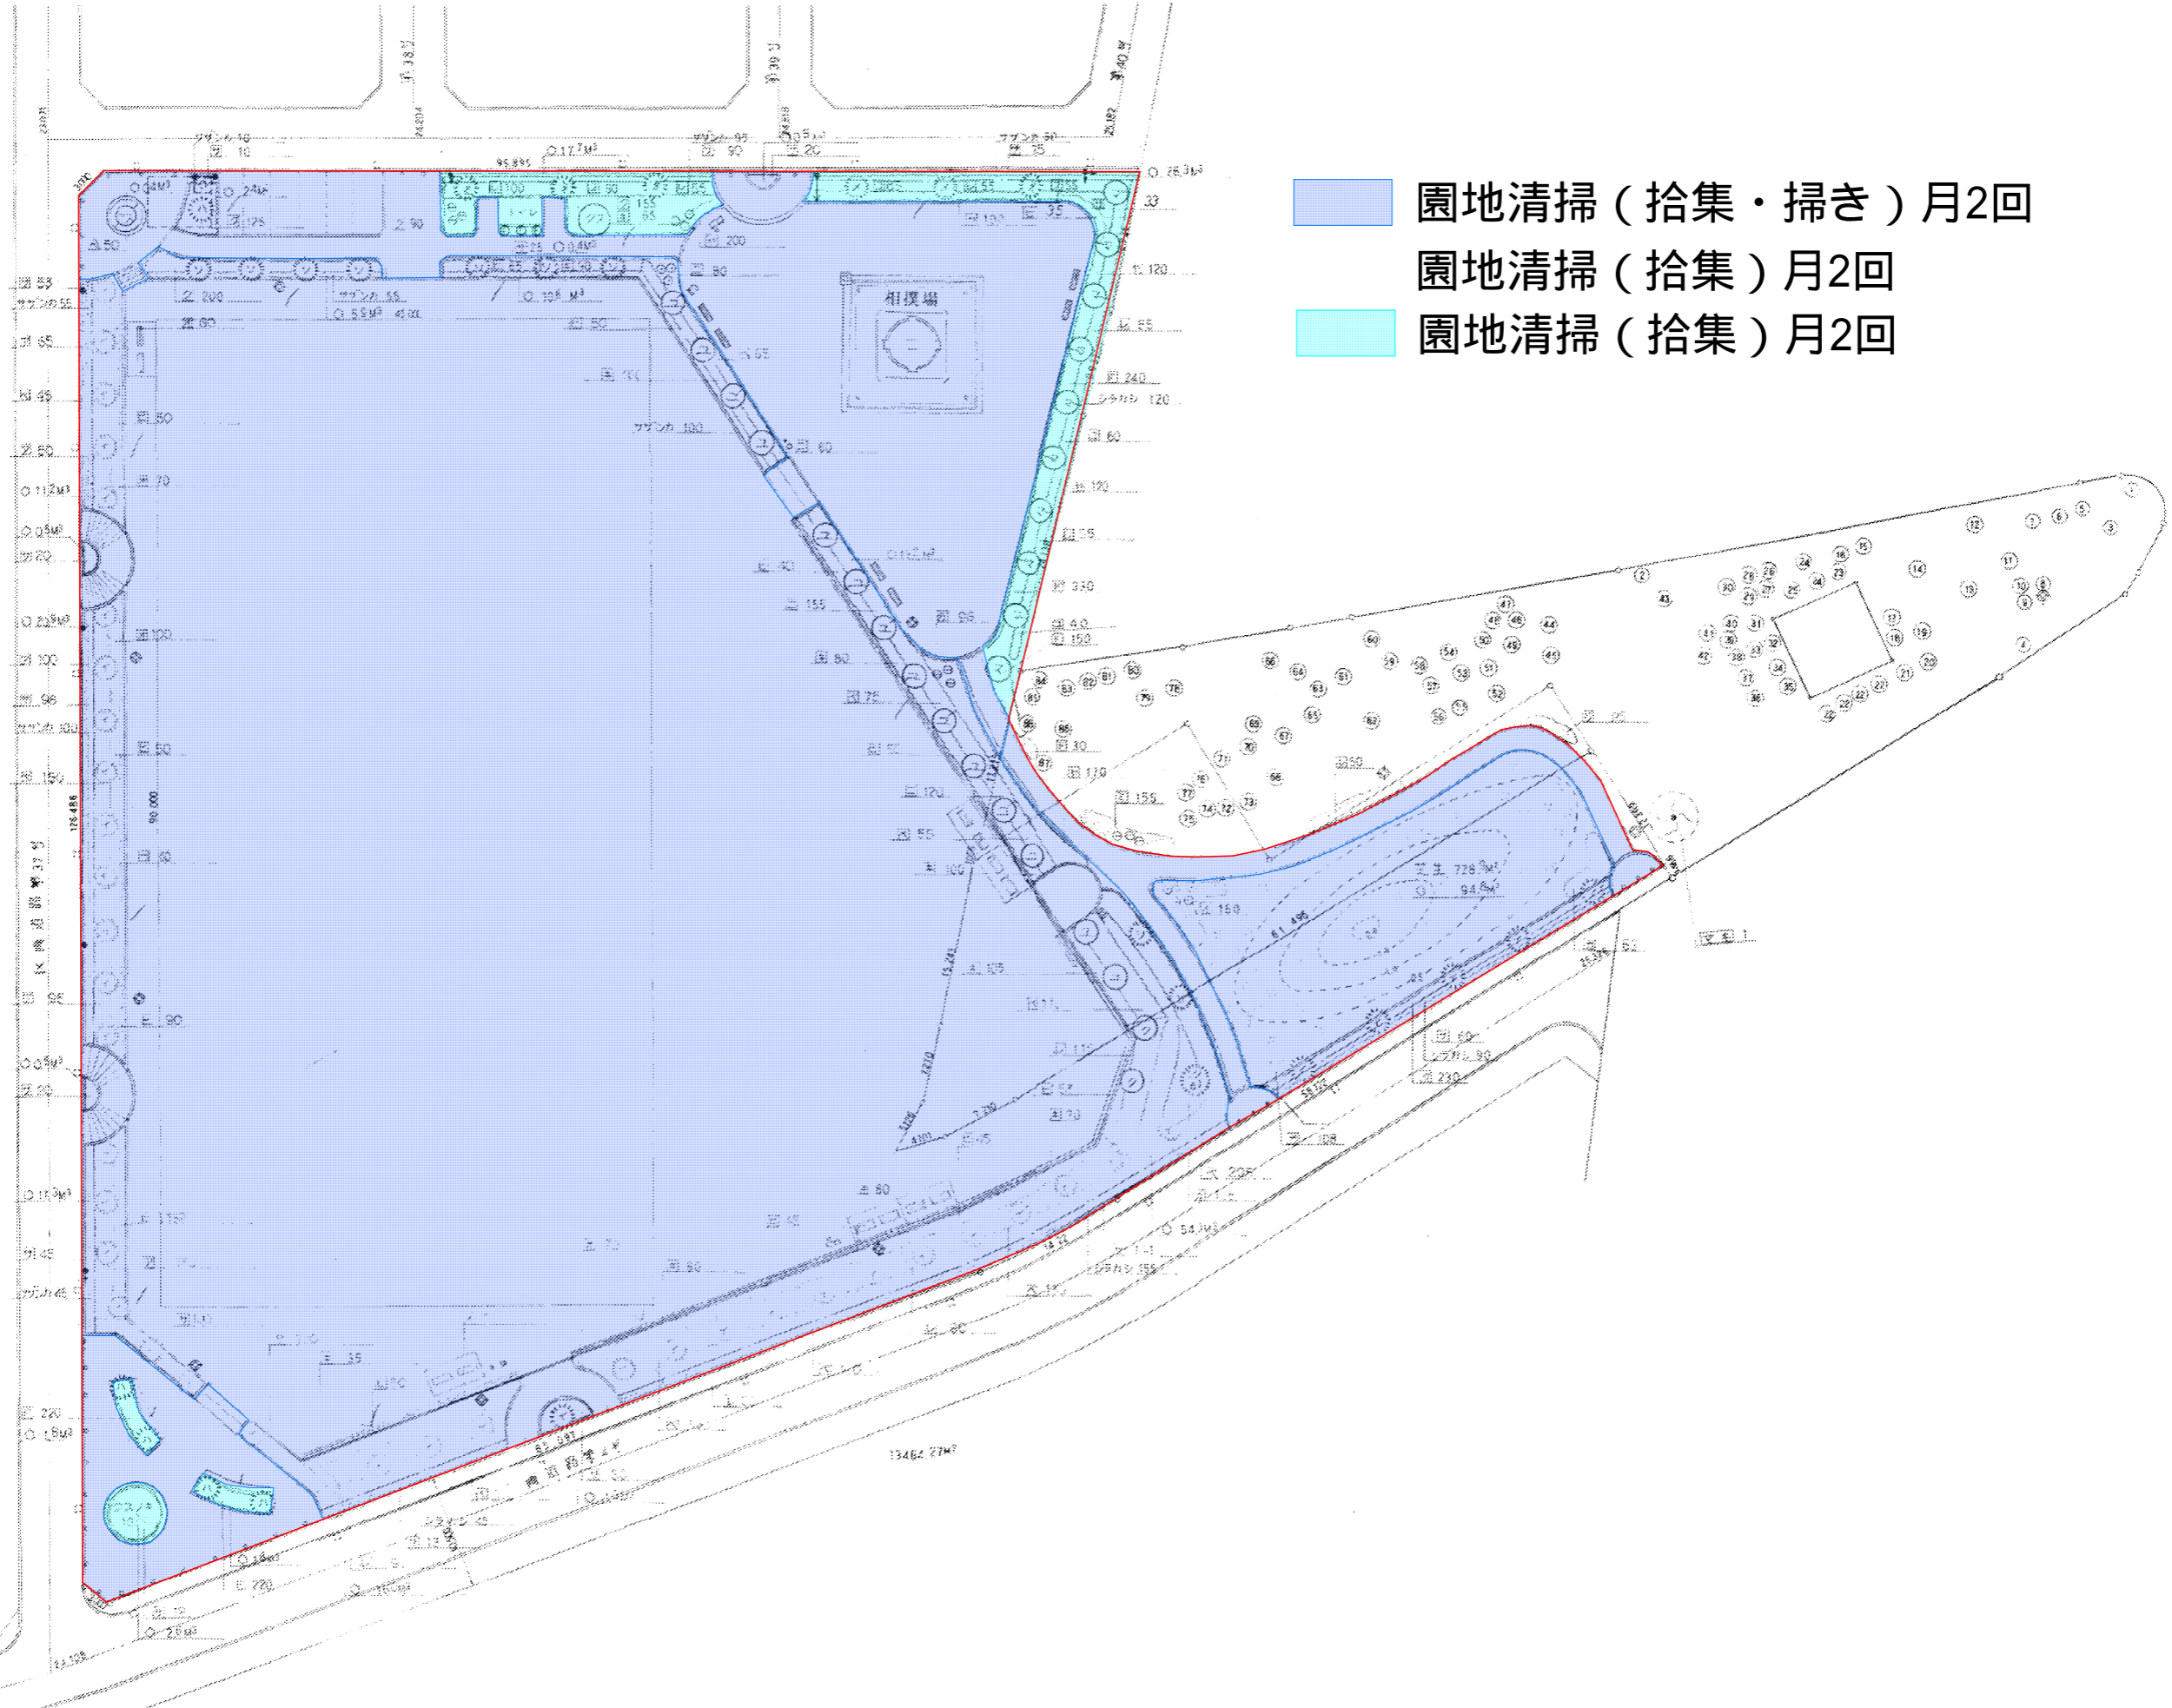

園地清掃区域図

(スポーツの杜公園)

- 園地清掃 (拾集・掃き) 月2回
- 園地清掃 (拾集) 月2回
- 園地清掃 (拾集) 月2回