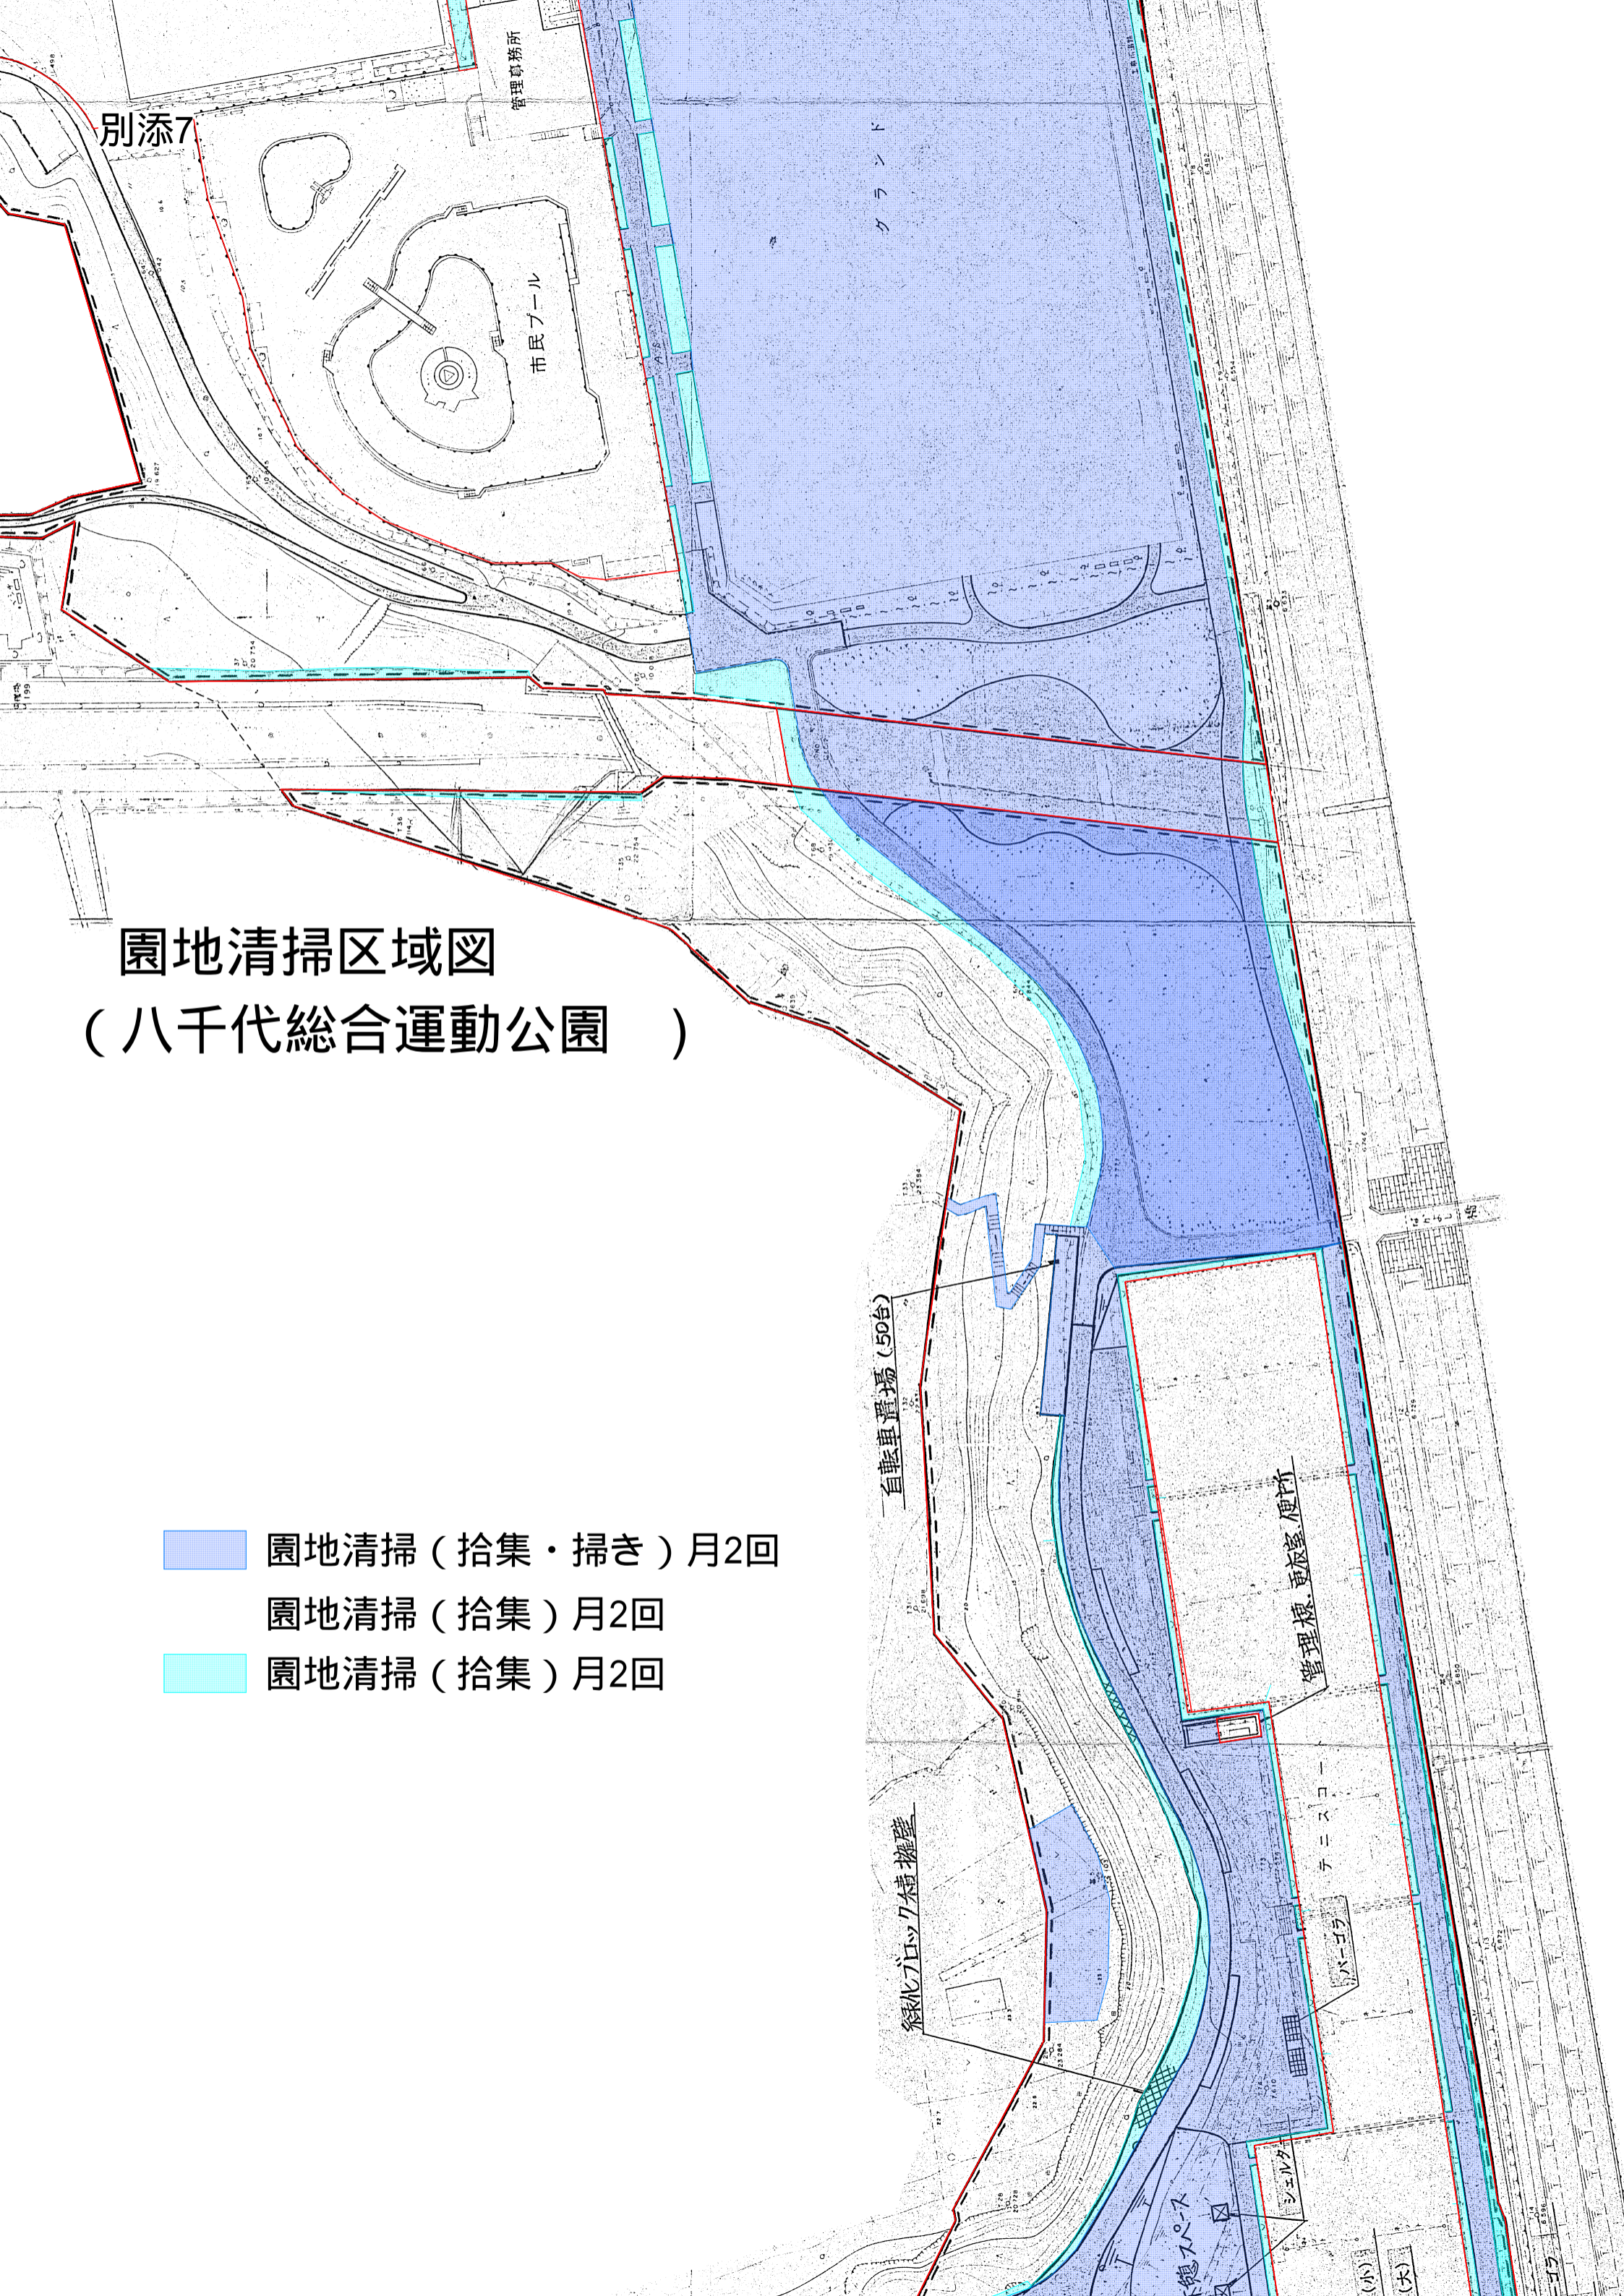

グラウンド

園地清掃区域図 (八千代総合運動公園)

- 園地清掃 (拾集・掃き) 月2回
- 園地清掃 (拾集) 月2回
- 園地清掃 (拾集) 月2回

自転車置場 (50台)

管理棟、更衣室、トイレ

緑化ブロック擁壁

テニスコート

バーベキュー

シミュレータ

休憩スペース

(小)

(大)

テニスコート

園地清掃区域図 (八千代総合運動公園)

- 園地清掃 (拾集・掃き) 月2回
- 園地清掃 (拾集) 月2回
- 園地清掃 (拾集) 月2回
- 樹林地清掃 (拾集) 月1回

-  園地清掃（拾集・掃き）月2回
- 園地清掃（拾集）月2回
-  樹林地清掃（拾集）月1回

園地清掃区域図

(北東部近隣公園)

-  園地清掃 (拾集・掃き) 月2回
-  園地清掃 (拾集) 月2回
-  園地清掃 (拾集) 月2回