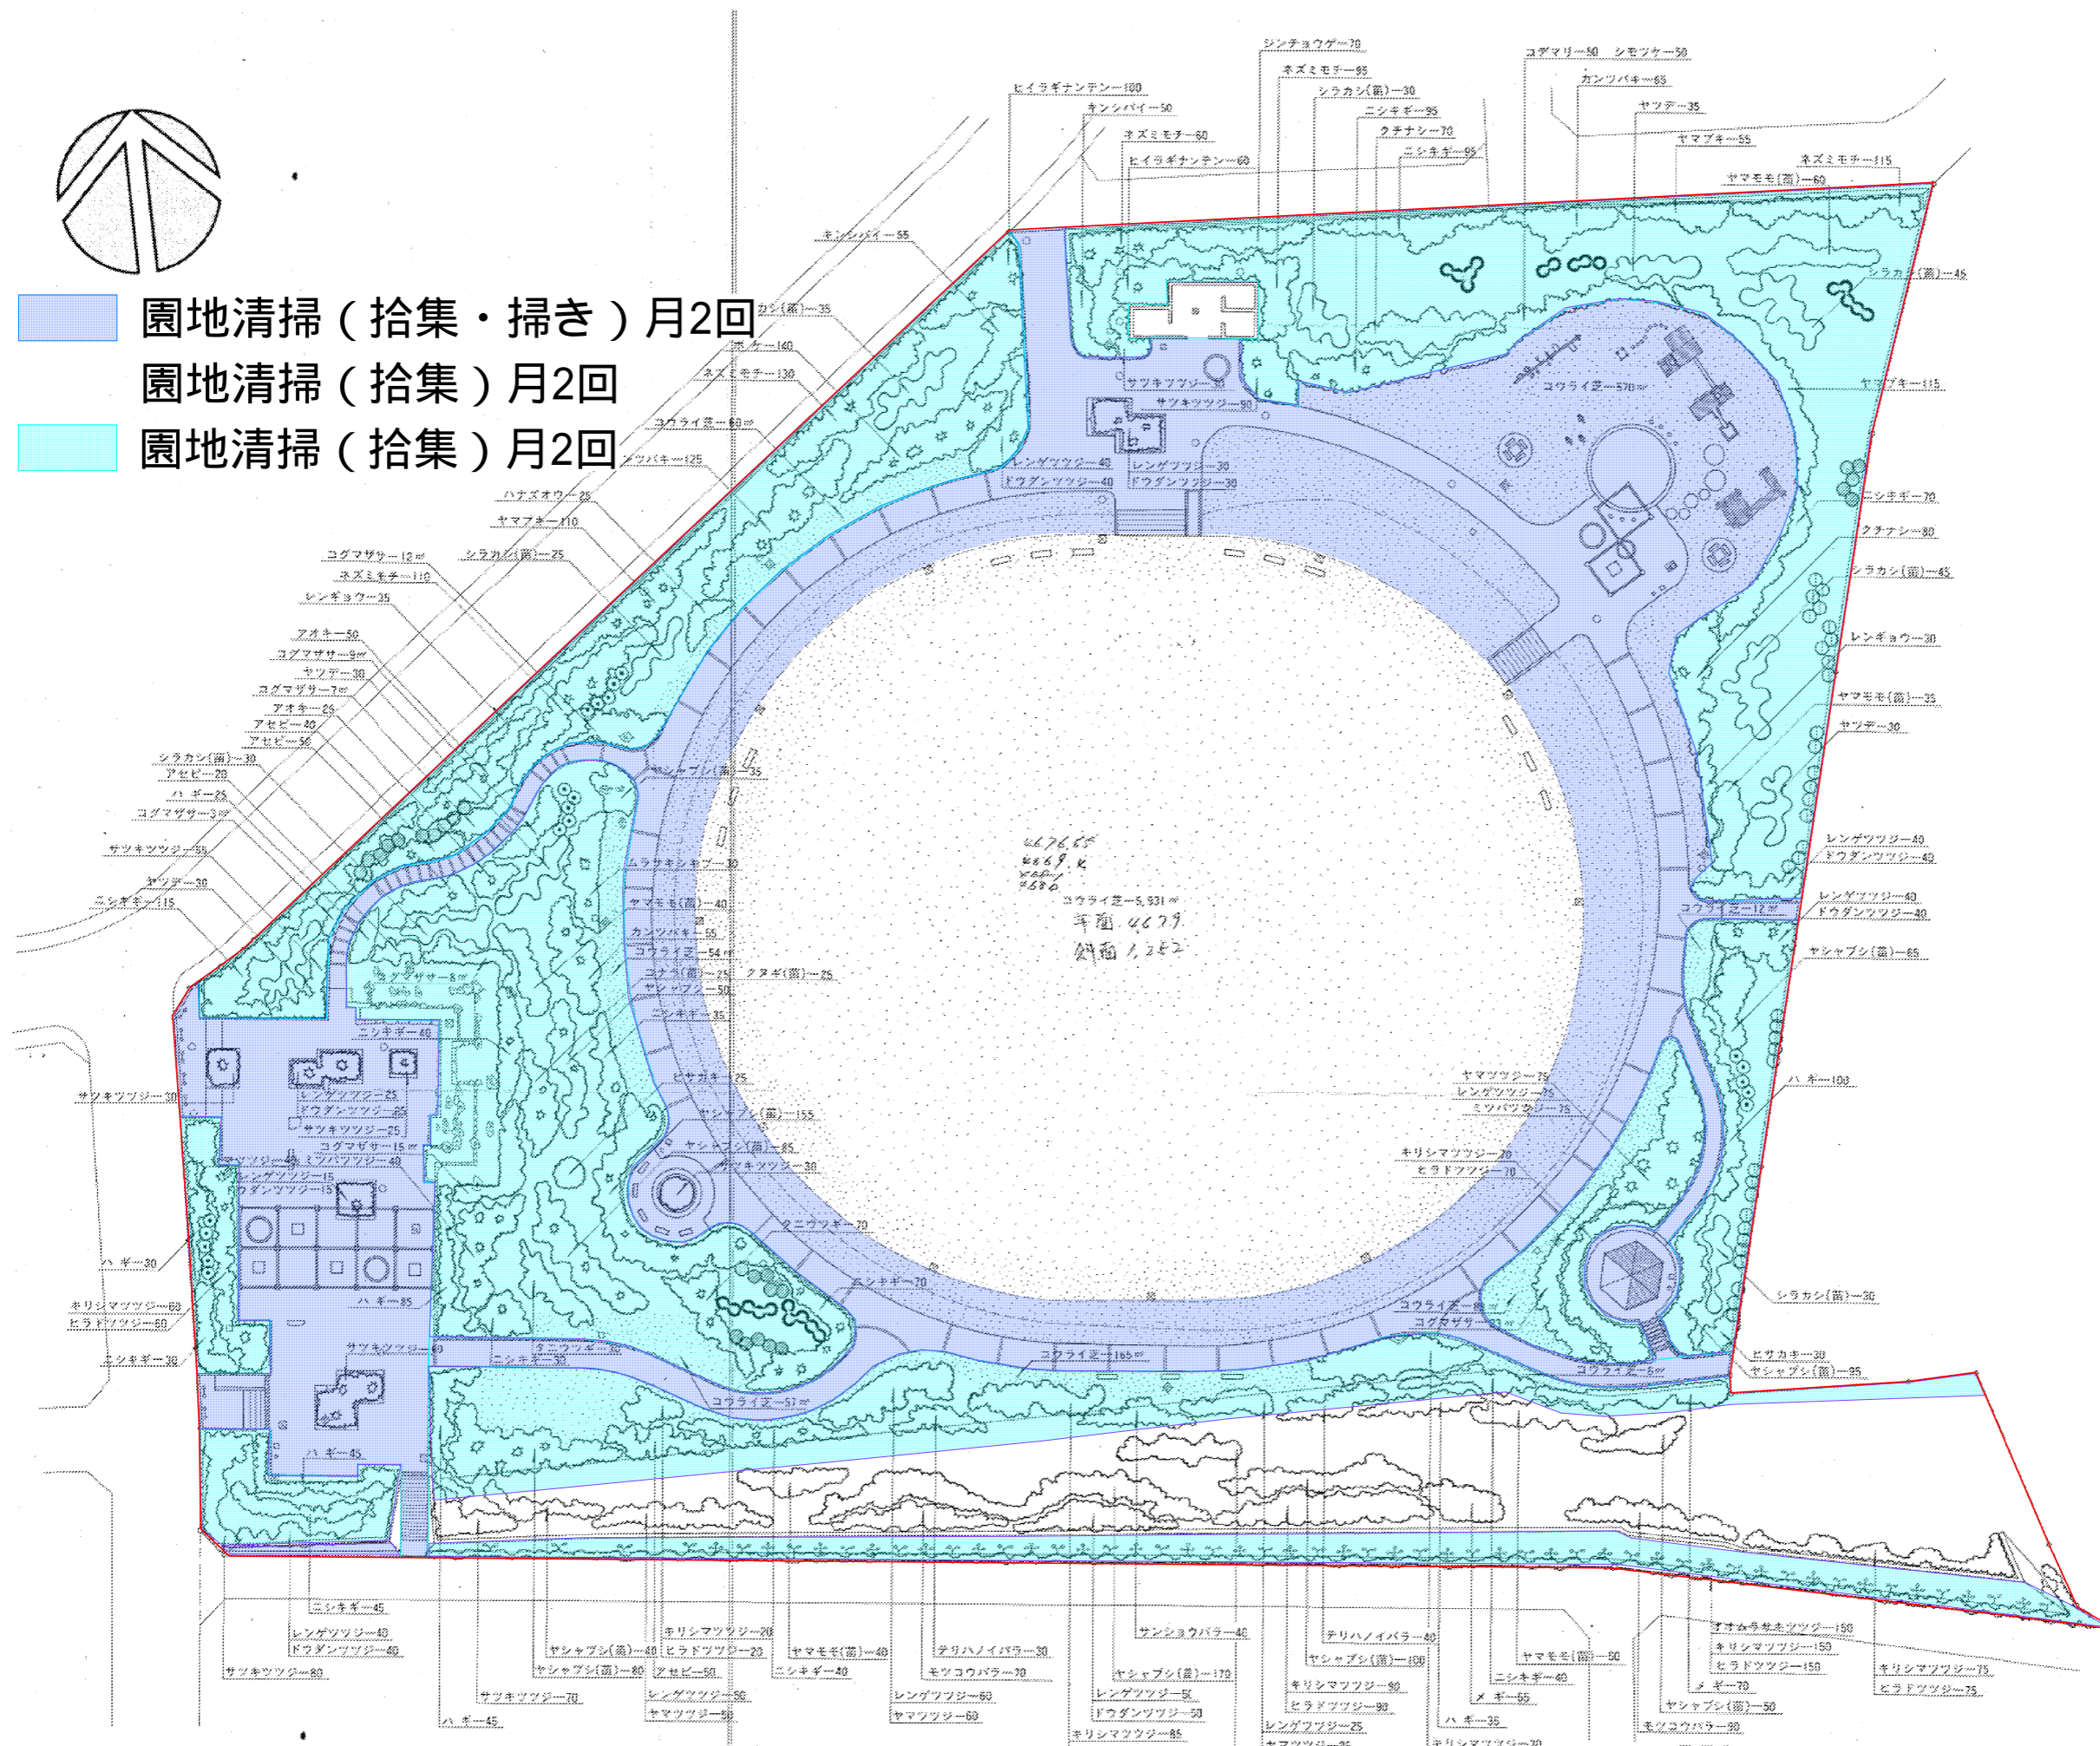

園地清掃区域図

(飯網近隣公園)

- 園地清掃 (拾集・掃き) 月2回
- 園地清掃 (拾集) 月2回
- 園地清掃 (拾集) 月2回