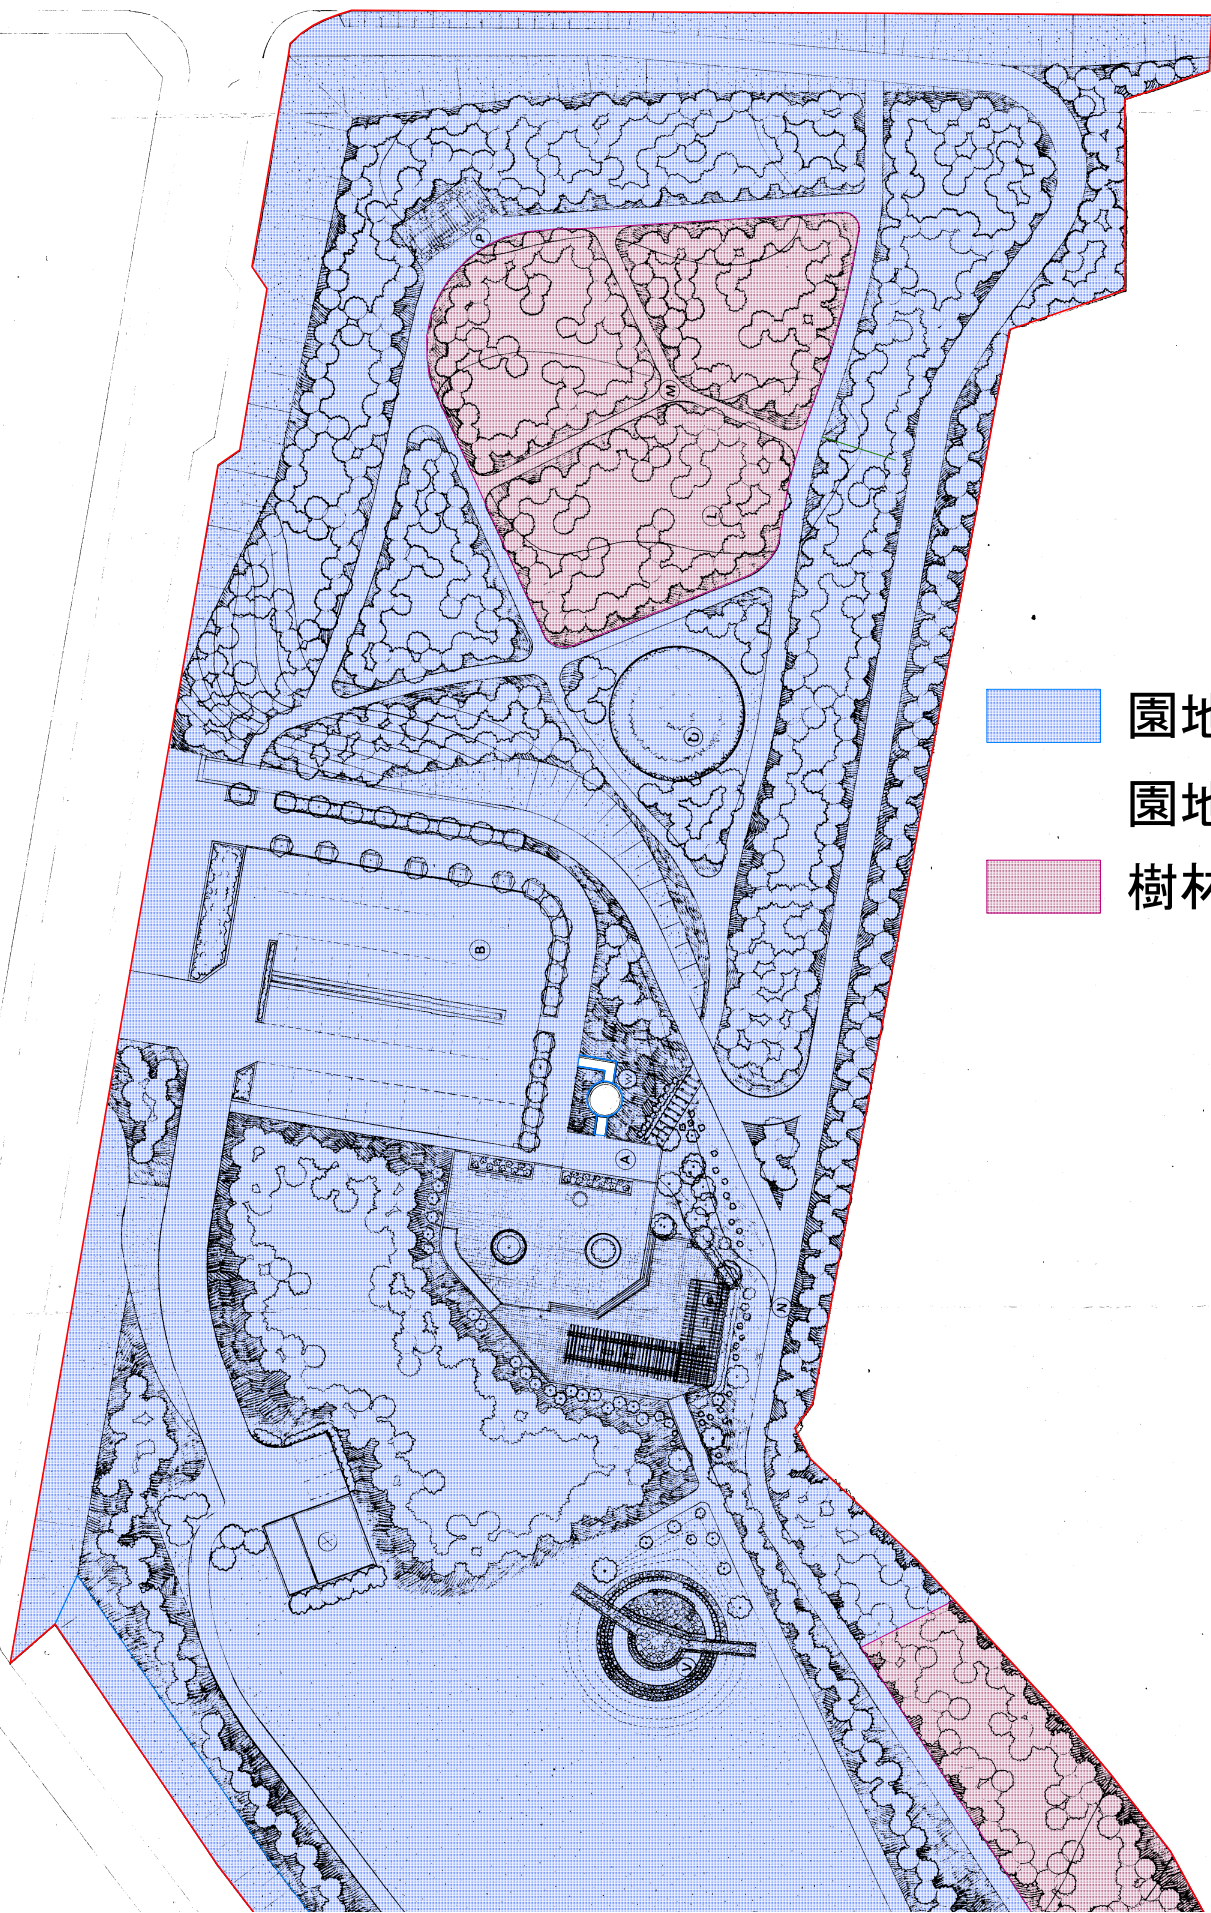

グラウンド

園地清掃区域図 (八千代総合運動公園)

- 園地清掃 (拾集・掃き) 月2回
- 園地清掃 (拾集) 月2回
- 園地清掃 (拾集) 月2回

自転車置場 (50台)

管理棟、更衣室、トイレ

緑化ブロック擁壁

テニスコート

バーベキュー

シミュレータ

休憩スペース

(小)

(大)

テニスコート

園地清掃区域図 (八千代総合運動公園)

- 園地清掃 (拾集・掃き) 月2回
- 園地清掃 (拾集) 月2回
- 園地清掃 (拾集) 月2回
- 樹林地清掃 (拾集) 月1回

-  園地清掃（拾集・掃き）月2回
- 園地清掃（拾集）月2回
-  樹林地清掃（拾集）月1回

園地清掃区域図

(村上緑地公園②)

-  園地清掃 (拾集・掃き) 月2回
-  園地清掃 (拾集) 月2回
-  樹林地清掃 (拾集) 月1回

別添7

園地清掃区域図 (村上緑地公園③)

57年度用地

-  園地清掃 (拾集・掃き) 月2回
-  園地清掃 (拾集) 月2回
-  樹林地清掃 (拾集) 月1回

園地清掃区域図

園地清掃区域図

(北東部近隣公園)

-  園地清掃 (拾集・掃き) 月2回
-  園地清掃 (拾集) 月2回
-  園地清掃 (拾集) 月2回