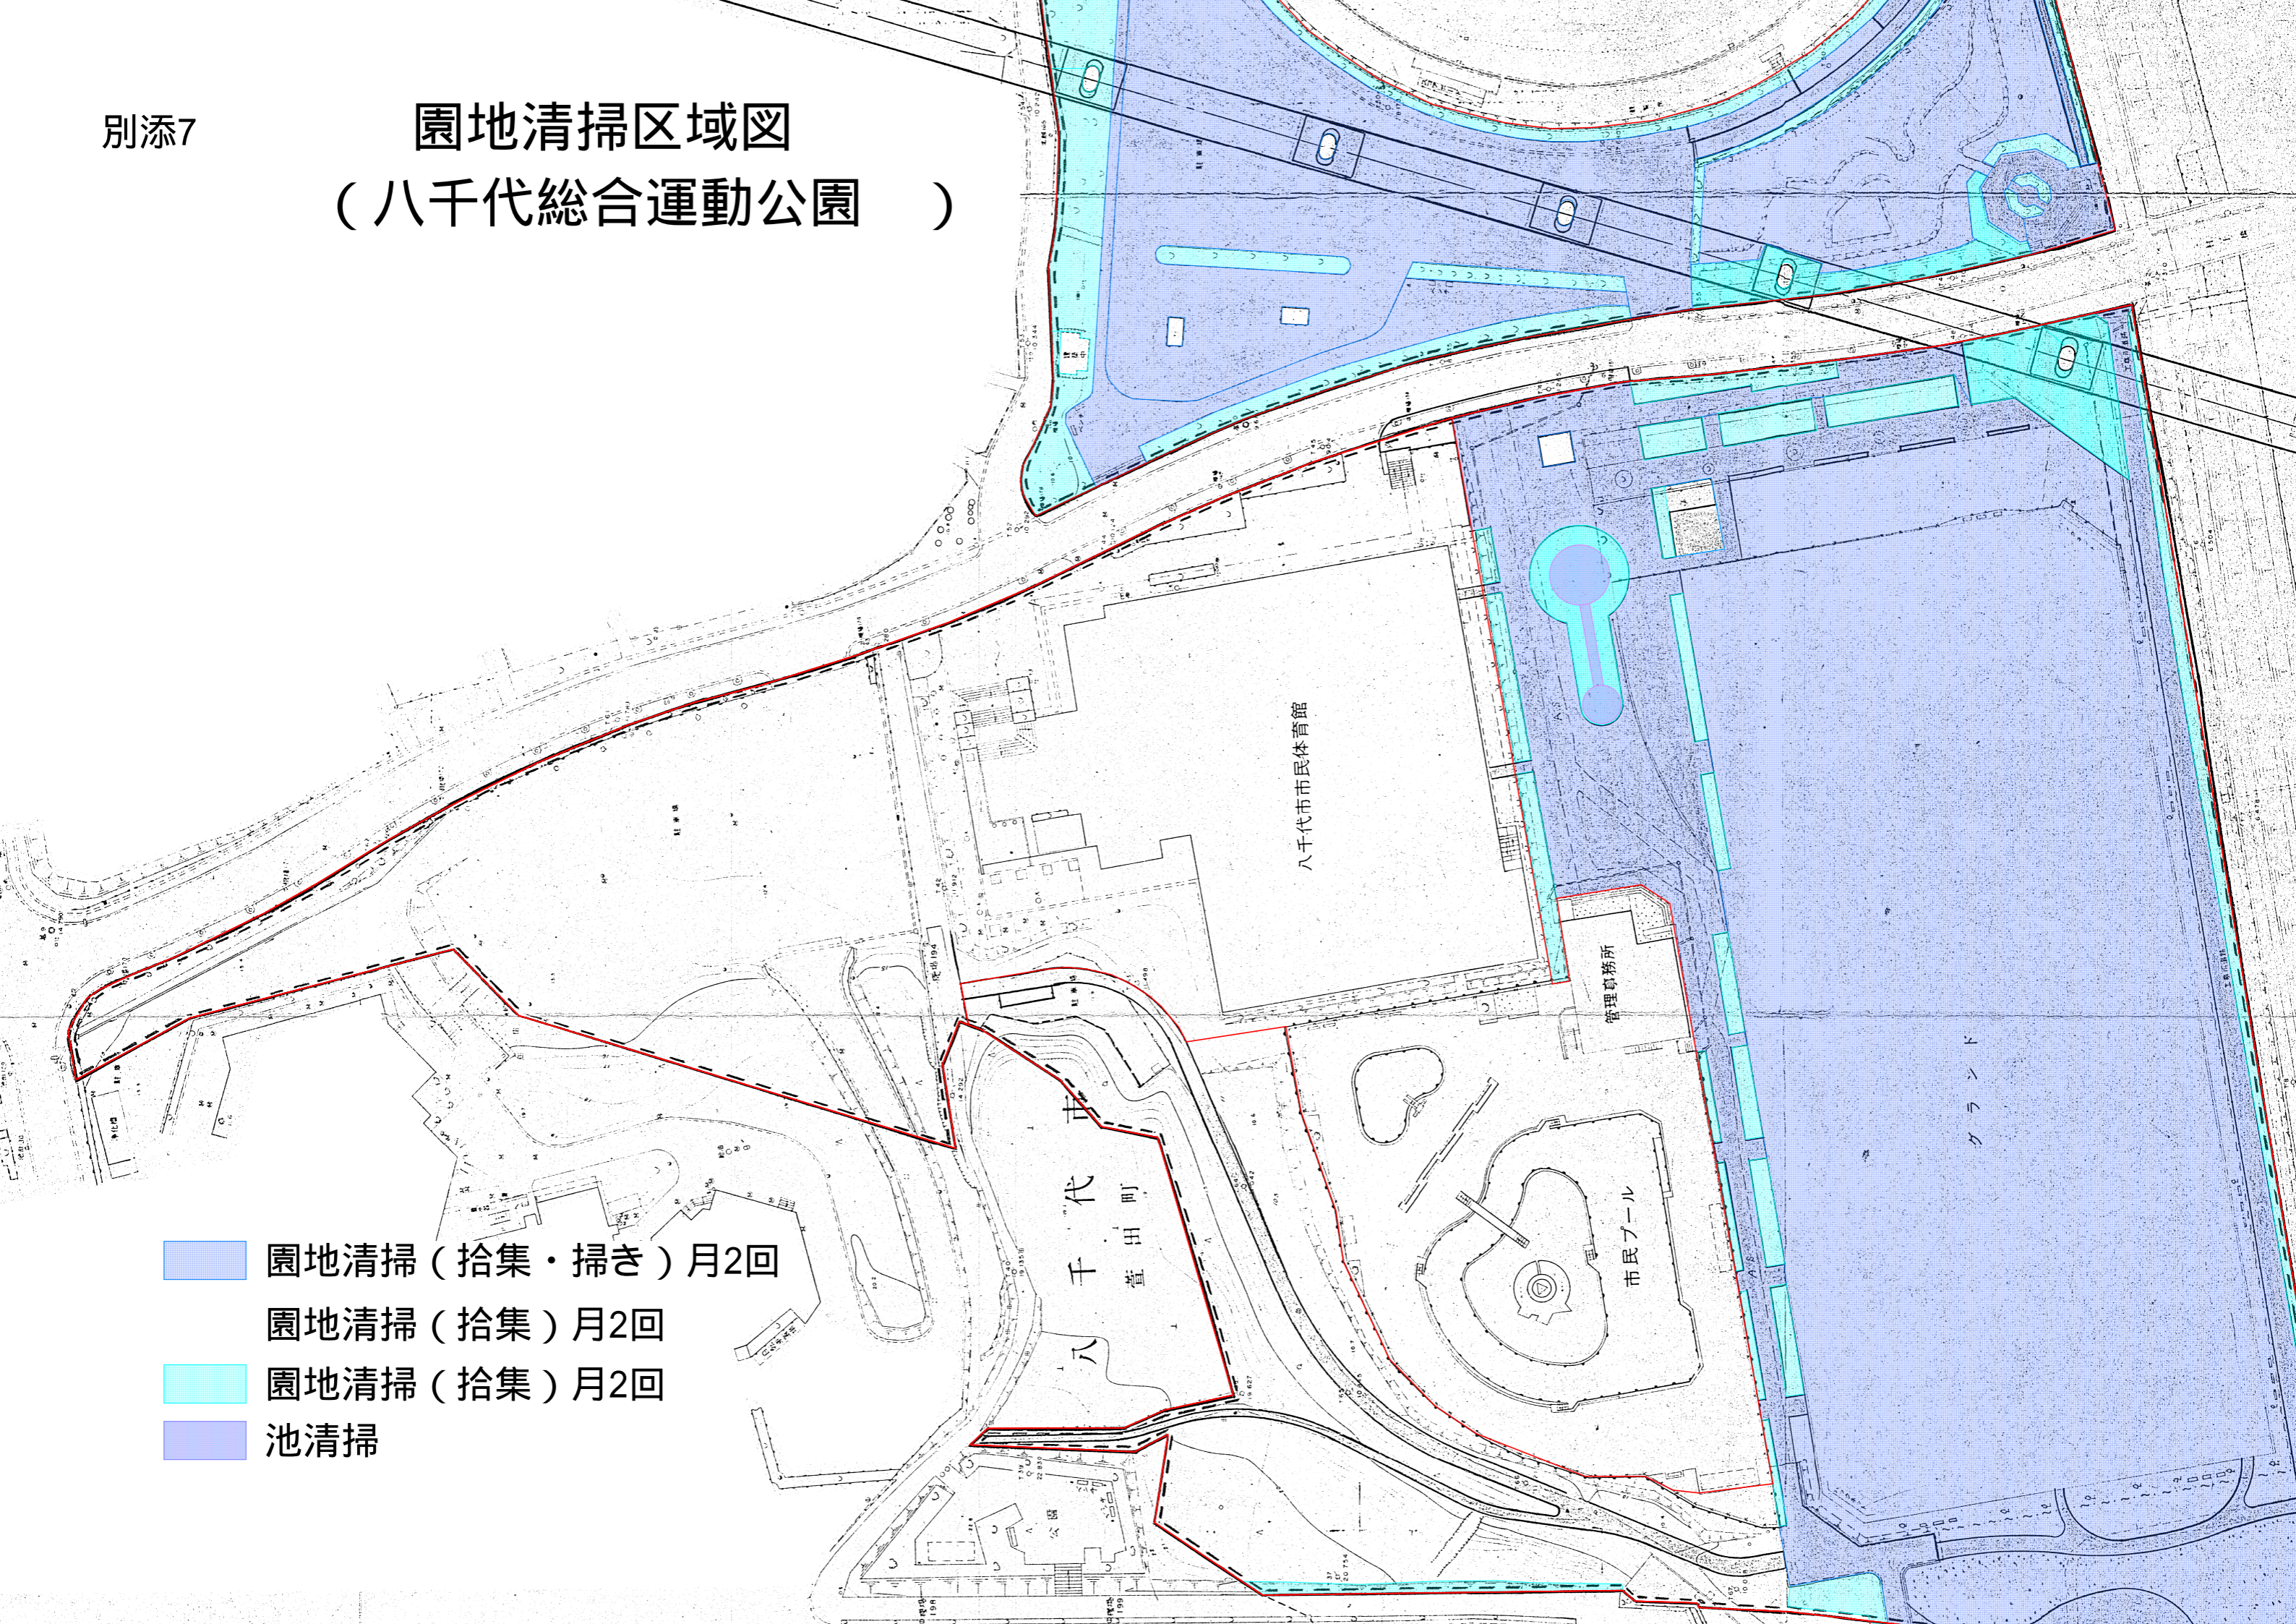

園地清掃区域図

(勝田台中央公園)

-  園地清掃 (拾集・掃き) 月2回
-  園地清掃 (拾集) 月2回
-  園地清掃 (拾集) 月2回
-  池清掃

園地清掃区域図 (八千代総合運動公園)

- 園地清掃 (拾集・掃き) 月2回
- 園地清掃 (拾集) 月2回
- 園地清掃 (拾集) 月2回
- 池清掃

別添7

市民プール

管理事務所

グラウンド

園地清掃区域図 (八千代総合運動公園)

- 園地清掃 (拾集・掃き) 月2回
- 園地清掃 (拾集) 月2回
- 園地清掃 (拾集) 月2回

自転車置場 (50台)

管理棟、更衣室、トイレ

緑化ブロック擁壁

テニスコート

バーベキュー

(八千代台近隣公園)

- 園地清掃 (拾集・掃き) 月2回
- 園地清掃 (拾集) 月2回
- 園地清掃 (拾集) 月2回

園地清掃区域図

(スポーツの杜公園)

- 園地清掃 (拾集・掃き) 月2回
- 園地清掃 (拾集) 月2回
- 園地清掃 (拾集) 月2回

園地清掃区域図

(黒沢池近隣公園)

- 園地清掃 (拾集・掃き) 月2回
- 園地清掃 (拾集) 月2回
- 園地清掃 (拾集) 月2回

園地清掃区域図

(北東部近隣公園)

-  園地清掃 (拾集・掃き) 月2回
-  園地清掃 (拾集) 月2回
-  園地清掃 (拾集) 月2回