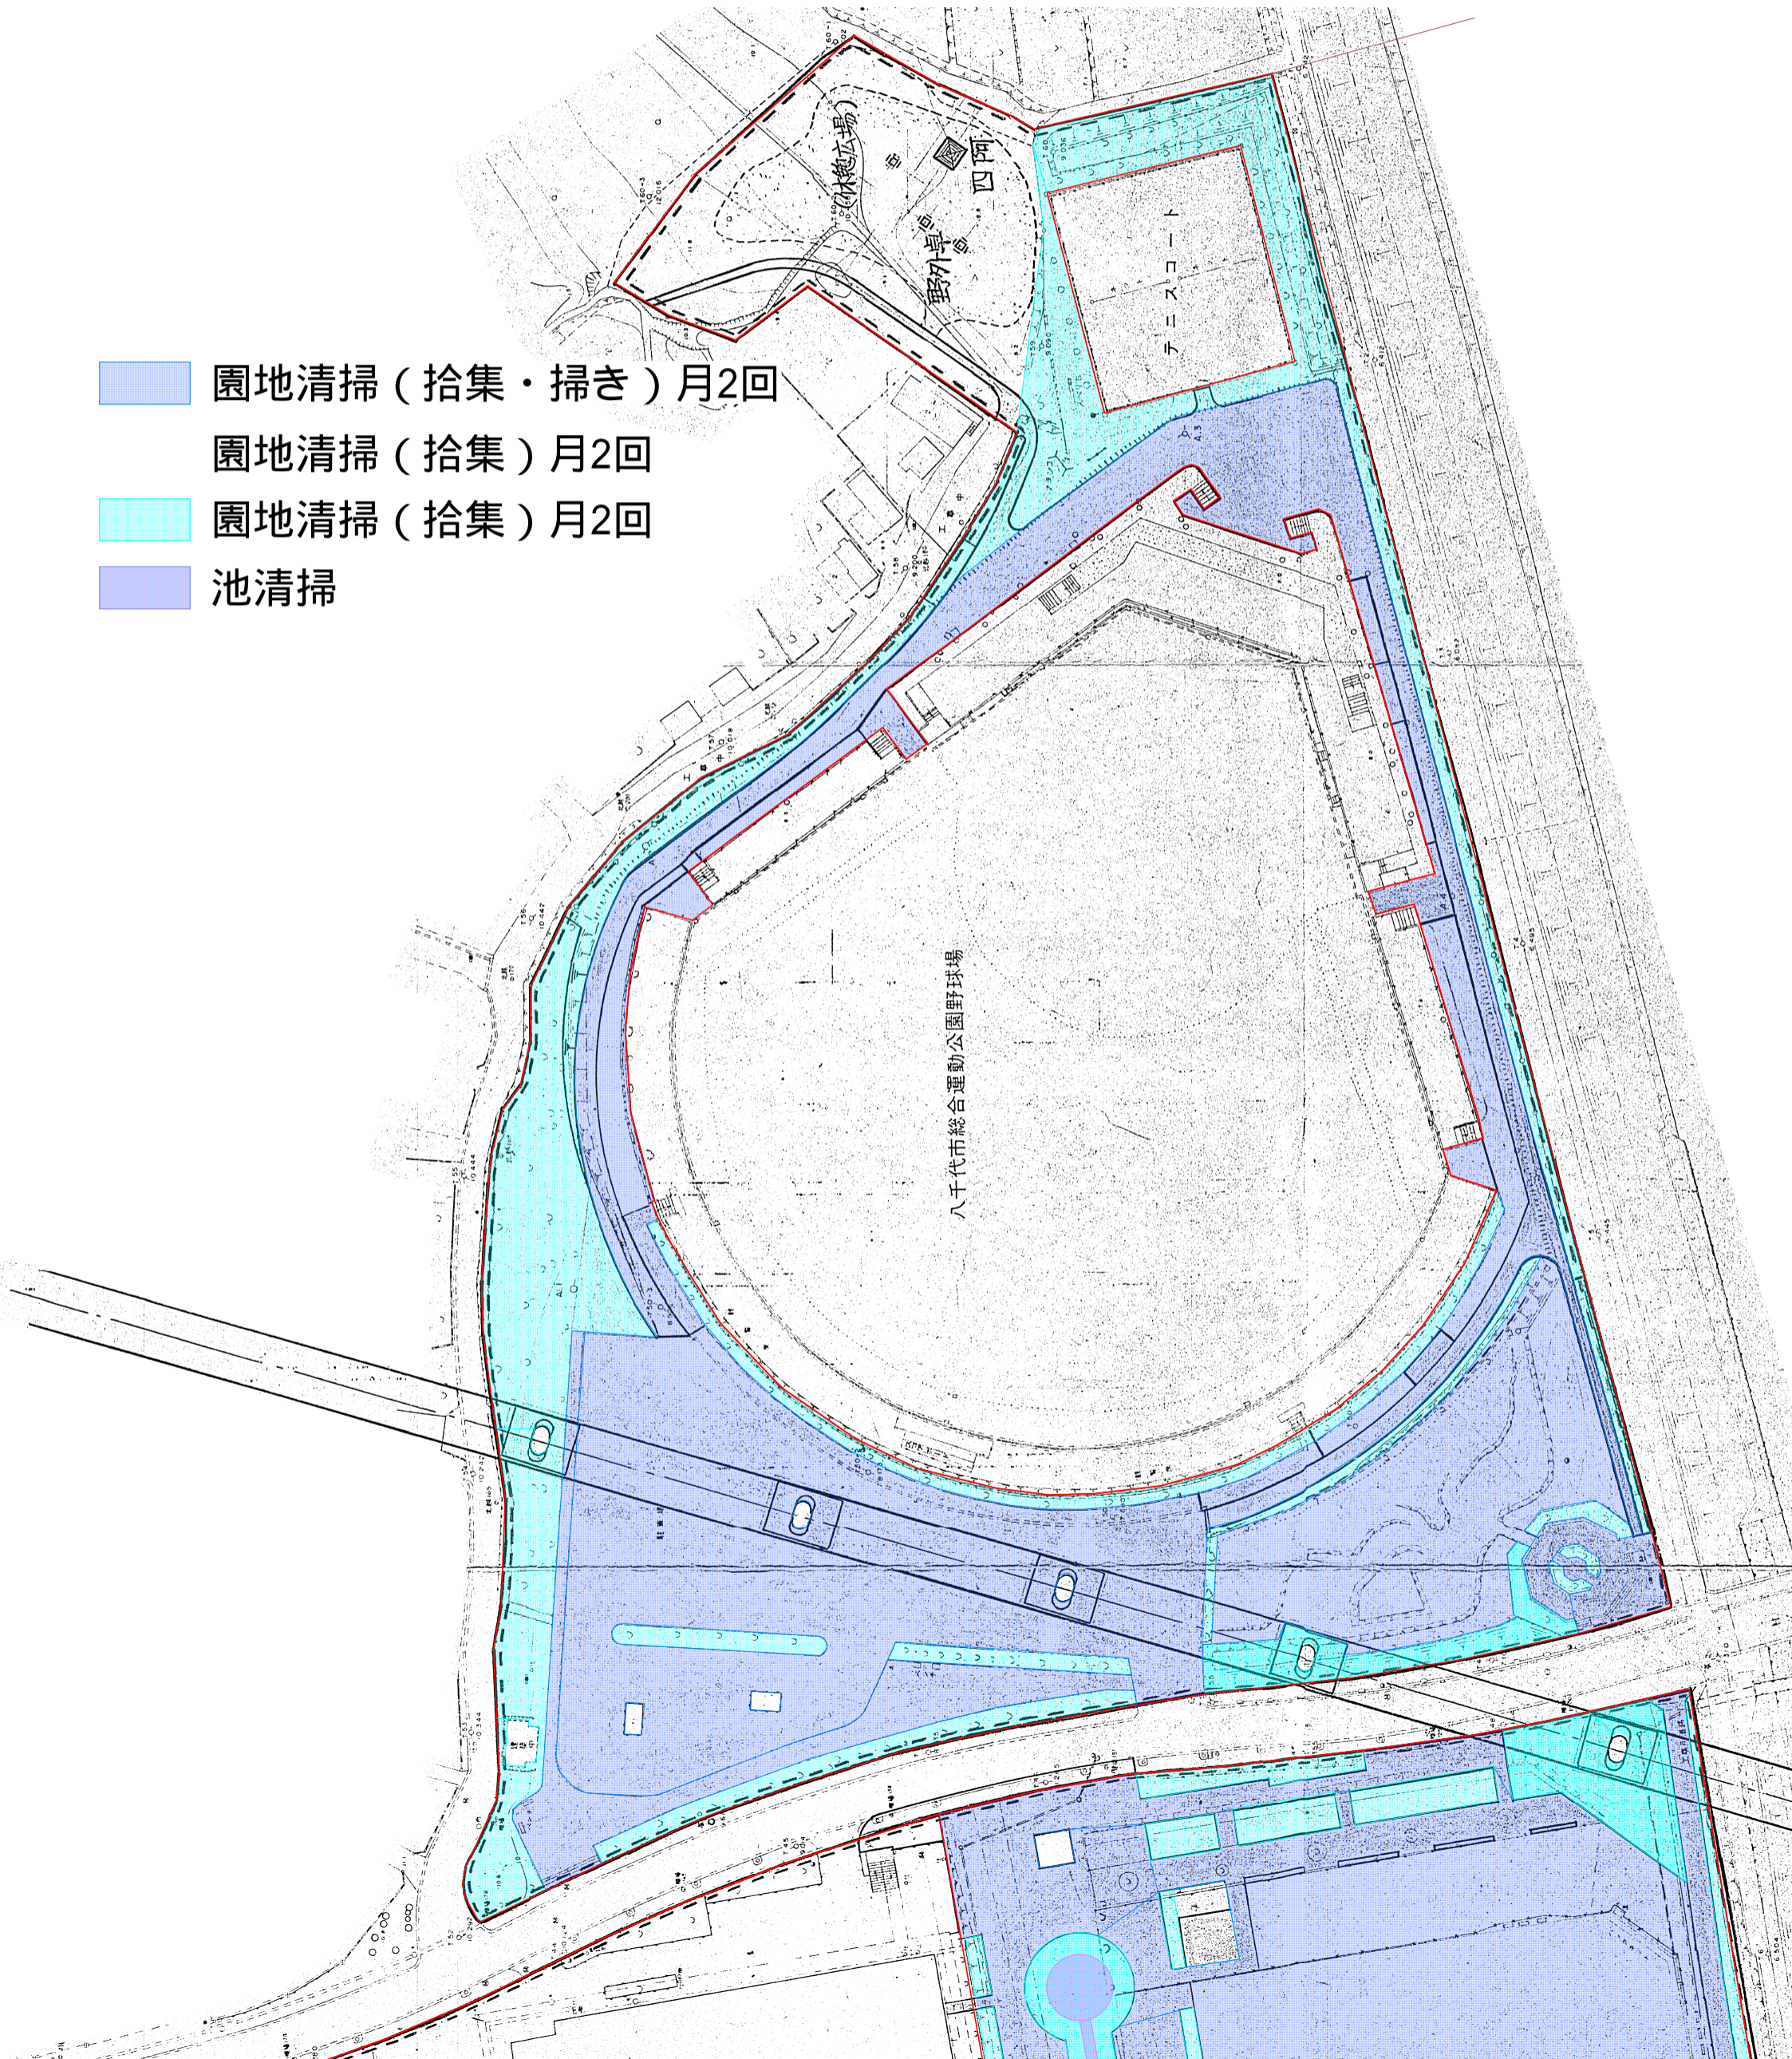

園地清掃区域図

(勝田台中央公園)

-  園地清掃 (拾集・掃き) 月2回
-  園地清掃 (拾集) 月2回
-  園地清掃 (拾集) 月2回
-  池清掃

園地清掃区域図 (八千代総合運動公園)

- 園地清掃 (拾集・掃き) 月2回
- 園地清掃 (拾集) 月2回
- 園地清掃 (拾集) 月2回
- 池清掃

別添7

市民プール

管理事務所

グラウンド

園地清掃区域図 (八千代総合運動公園)

- 園地清掃 (拾集・掃き) 月2回
- 園地清掃 (拾集) 月2回
- 園地清掃 (拾集) 月2回

自転車置場 (50台)

管理棟、更衣室、トイレ

緑化ブロック擁壁

テニスコート

バーベキュー

シミュレータ

休憩スペース

(小)

(大)

テニスコート

園地清掃区域図 (八千代総合運動公園)

- 園地清掃 (拾集・掃き) 月2回
- 園地清掃 (拾集) 月2回
- 園地清掃 (拾集) 月2回
- 樹林地清掃 (拾集) 月1回

-  園地清掃（拾集・掃き）月2回
- 園地清掃（拾集）月2回
-  樹林地清掃（拾集）月1回

園地清掃区域図

(北東部近隣公園)

-  園地清掃 (拾集・掃き) 月2回
-  園地清掃 (拾集) 月2回
-  園地清掃 (拾集) 月2回