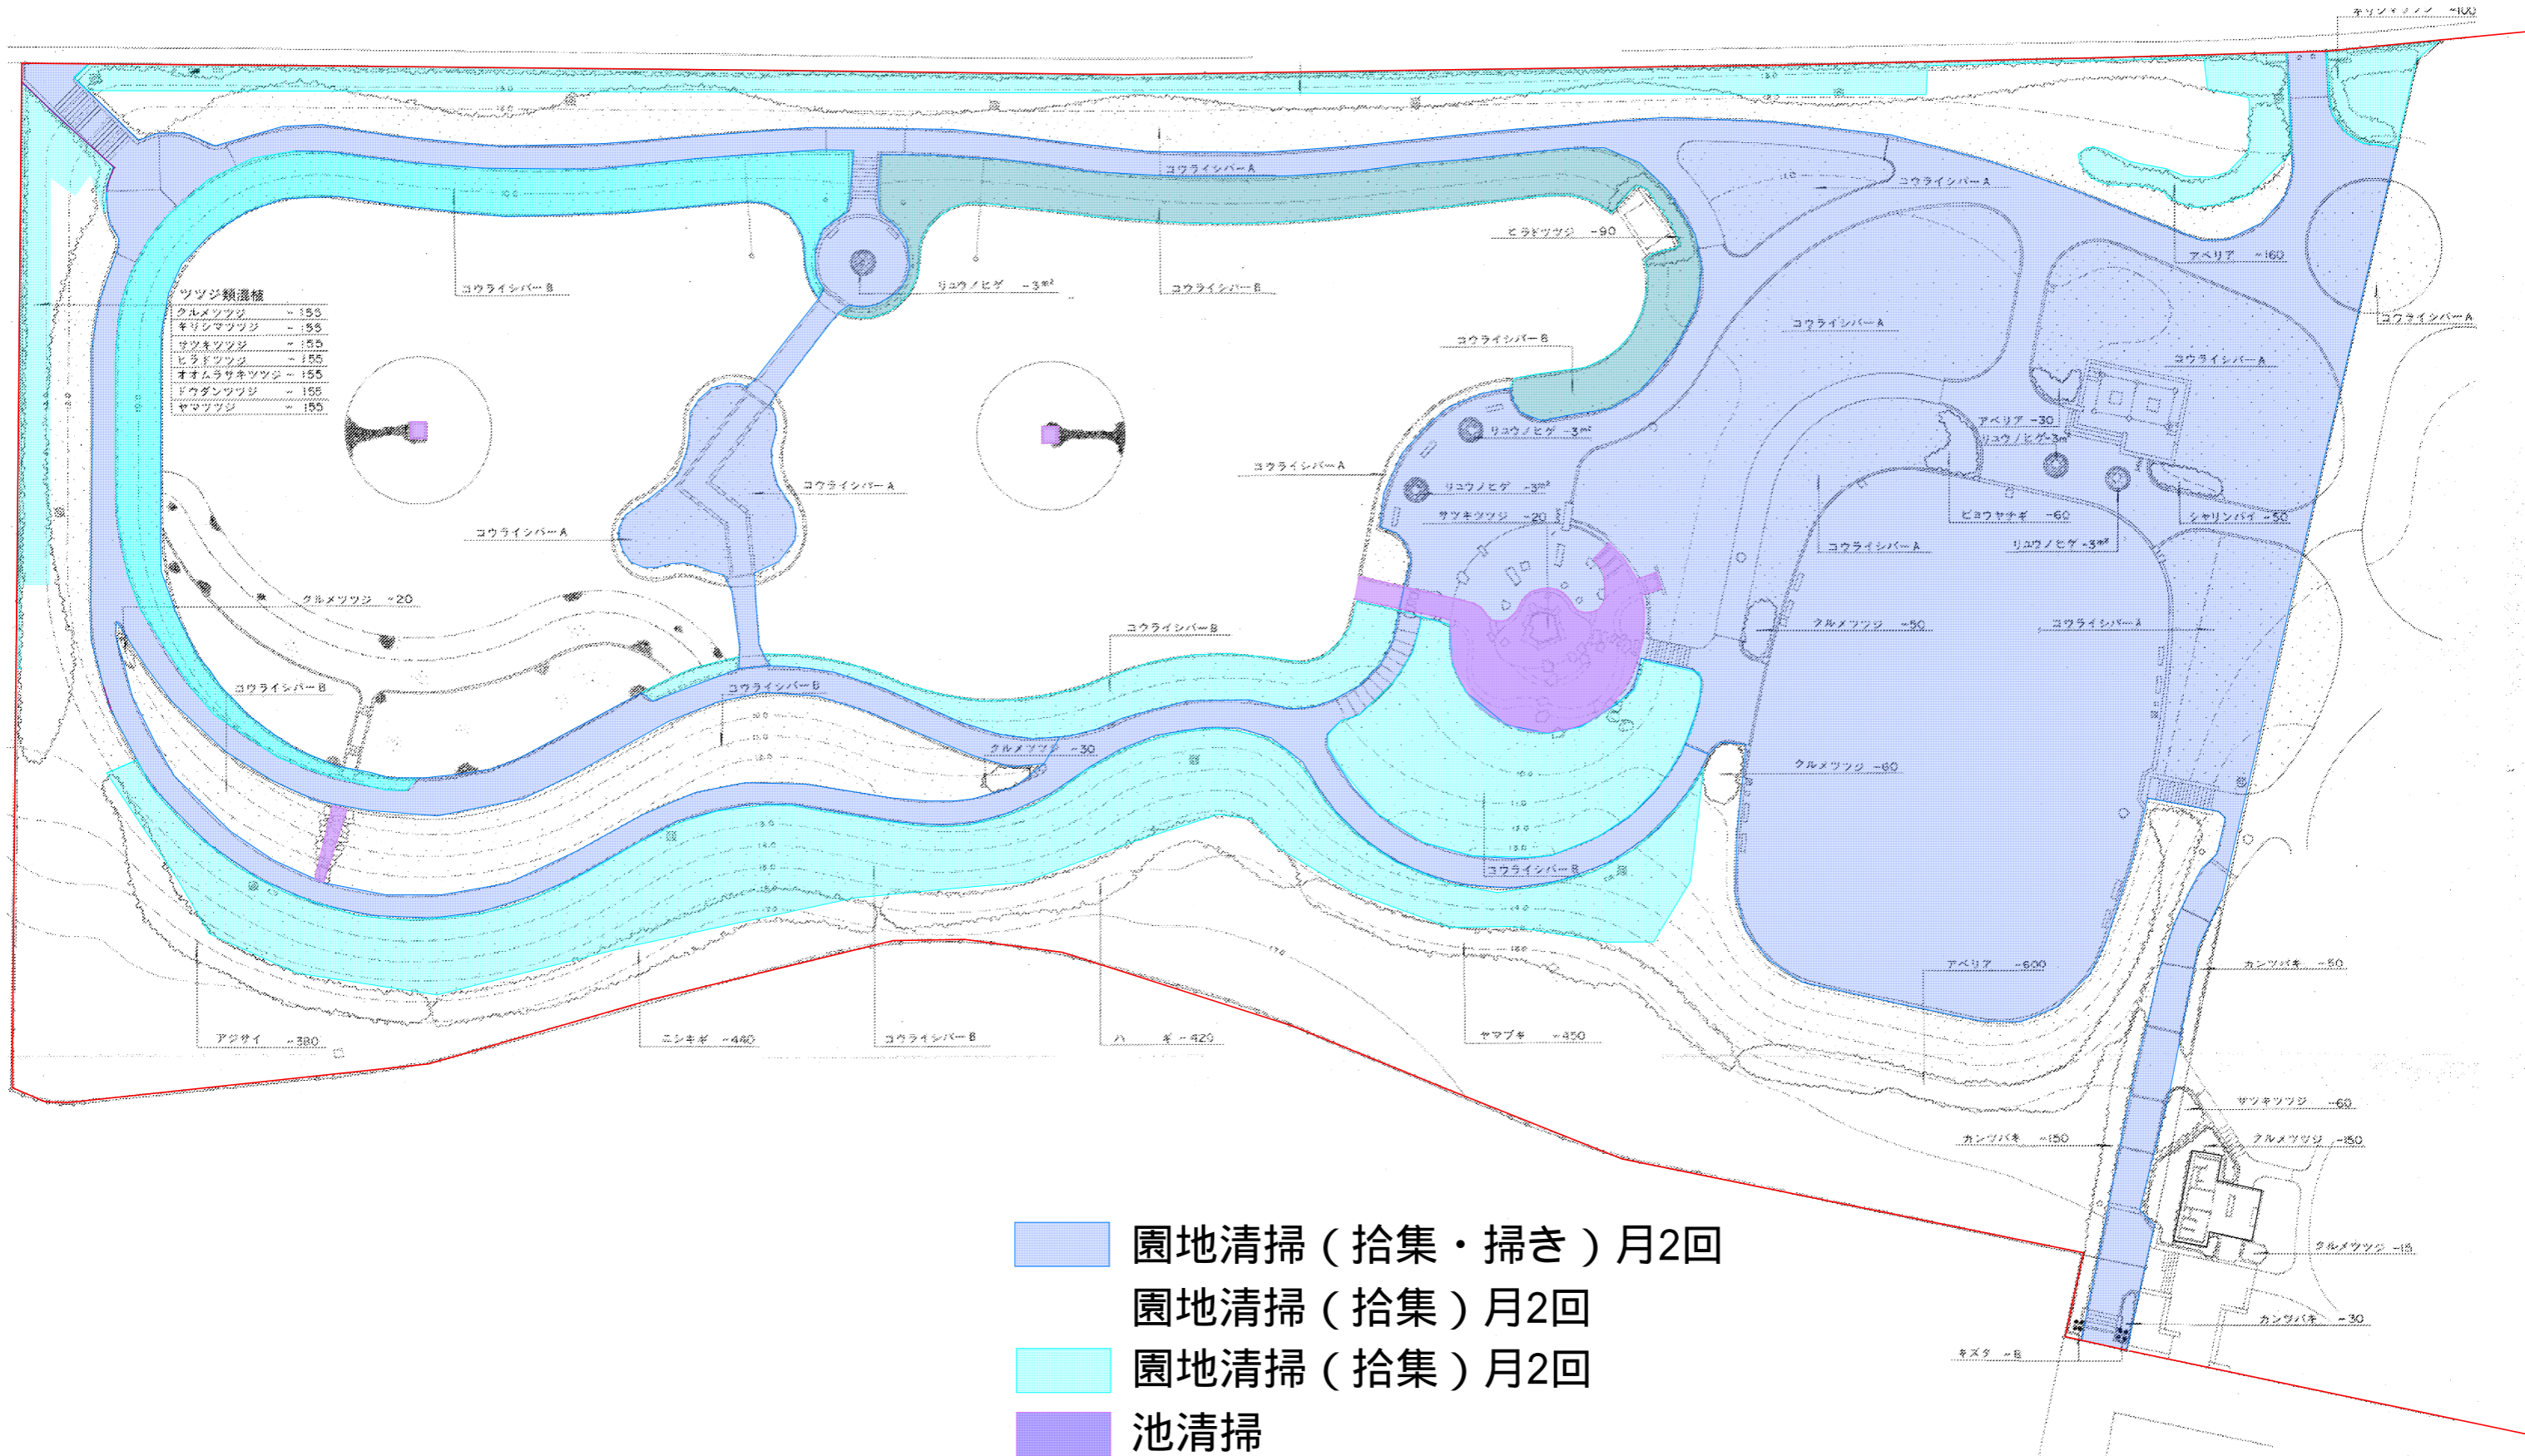

園地清掃区域図

園地清掃 (拾集・掃き) 月2回
 園地清掃 (拾集) 月2回
 園地清掃 (拾集) 月2回

園地清掃区域図

(萱田地区公園)

萱田地区公園第2駐車場

環境緑化公社

園地清掃 (拾集・掃き) 月2回

園地清掃区域図

園地清掃区域図

(北東部近隣公園)

-  園地清掃 (拾集・掃き) 月2回
-  園地清掃 (拾集) 月2回
-  園地清掃 (拾集) 月2回