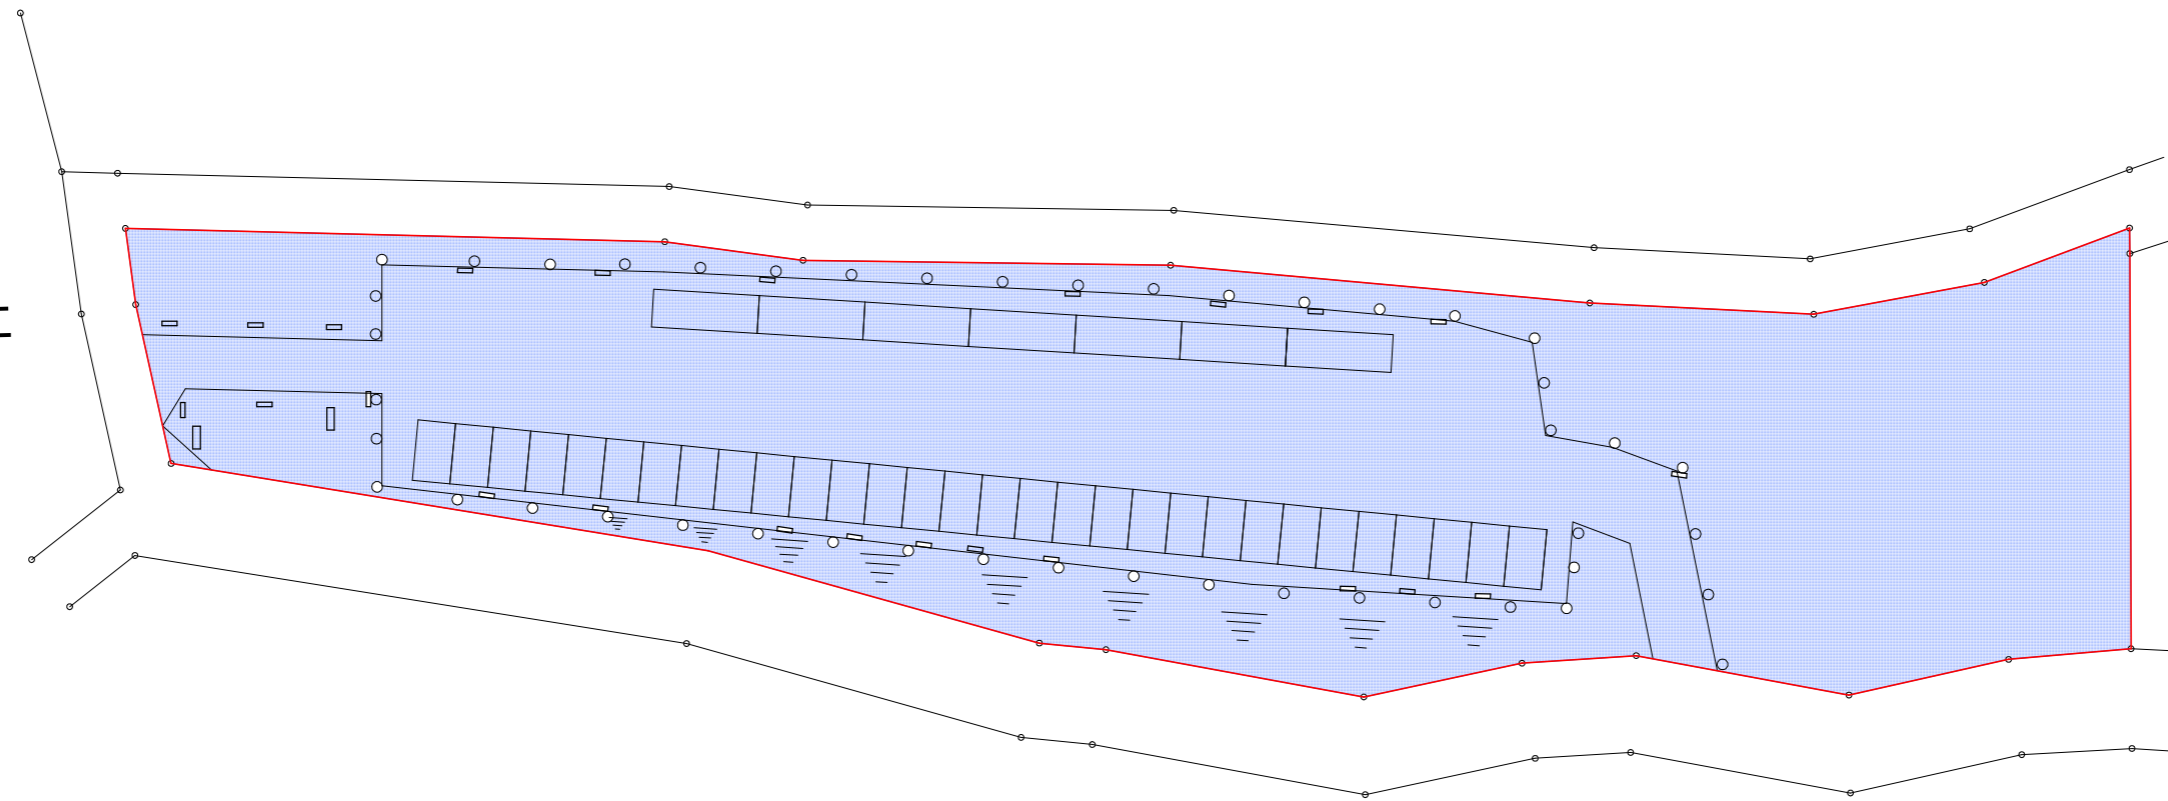

園地清掃区域図

園地清掃 (拾集・掃き) 月2回
 園地清掃 (拾集) 月2回
 園地清掃 (拾集) 月2回

園地清掃区域図

(萱田地区公園)

萱田地区公園第2駐車場

環境緑化公社

園地清掃 (拾集・掃き) 月2回

園地清掃区域図