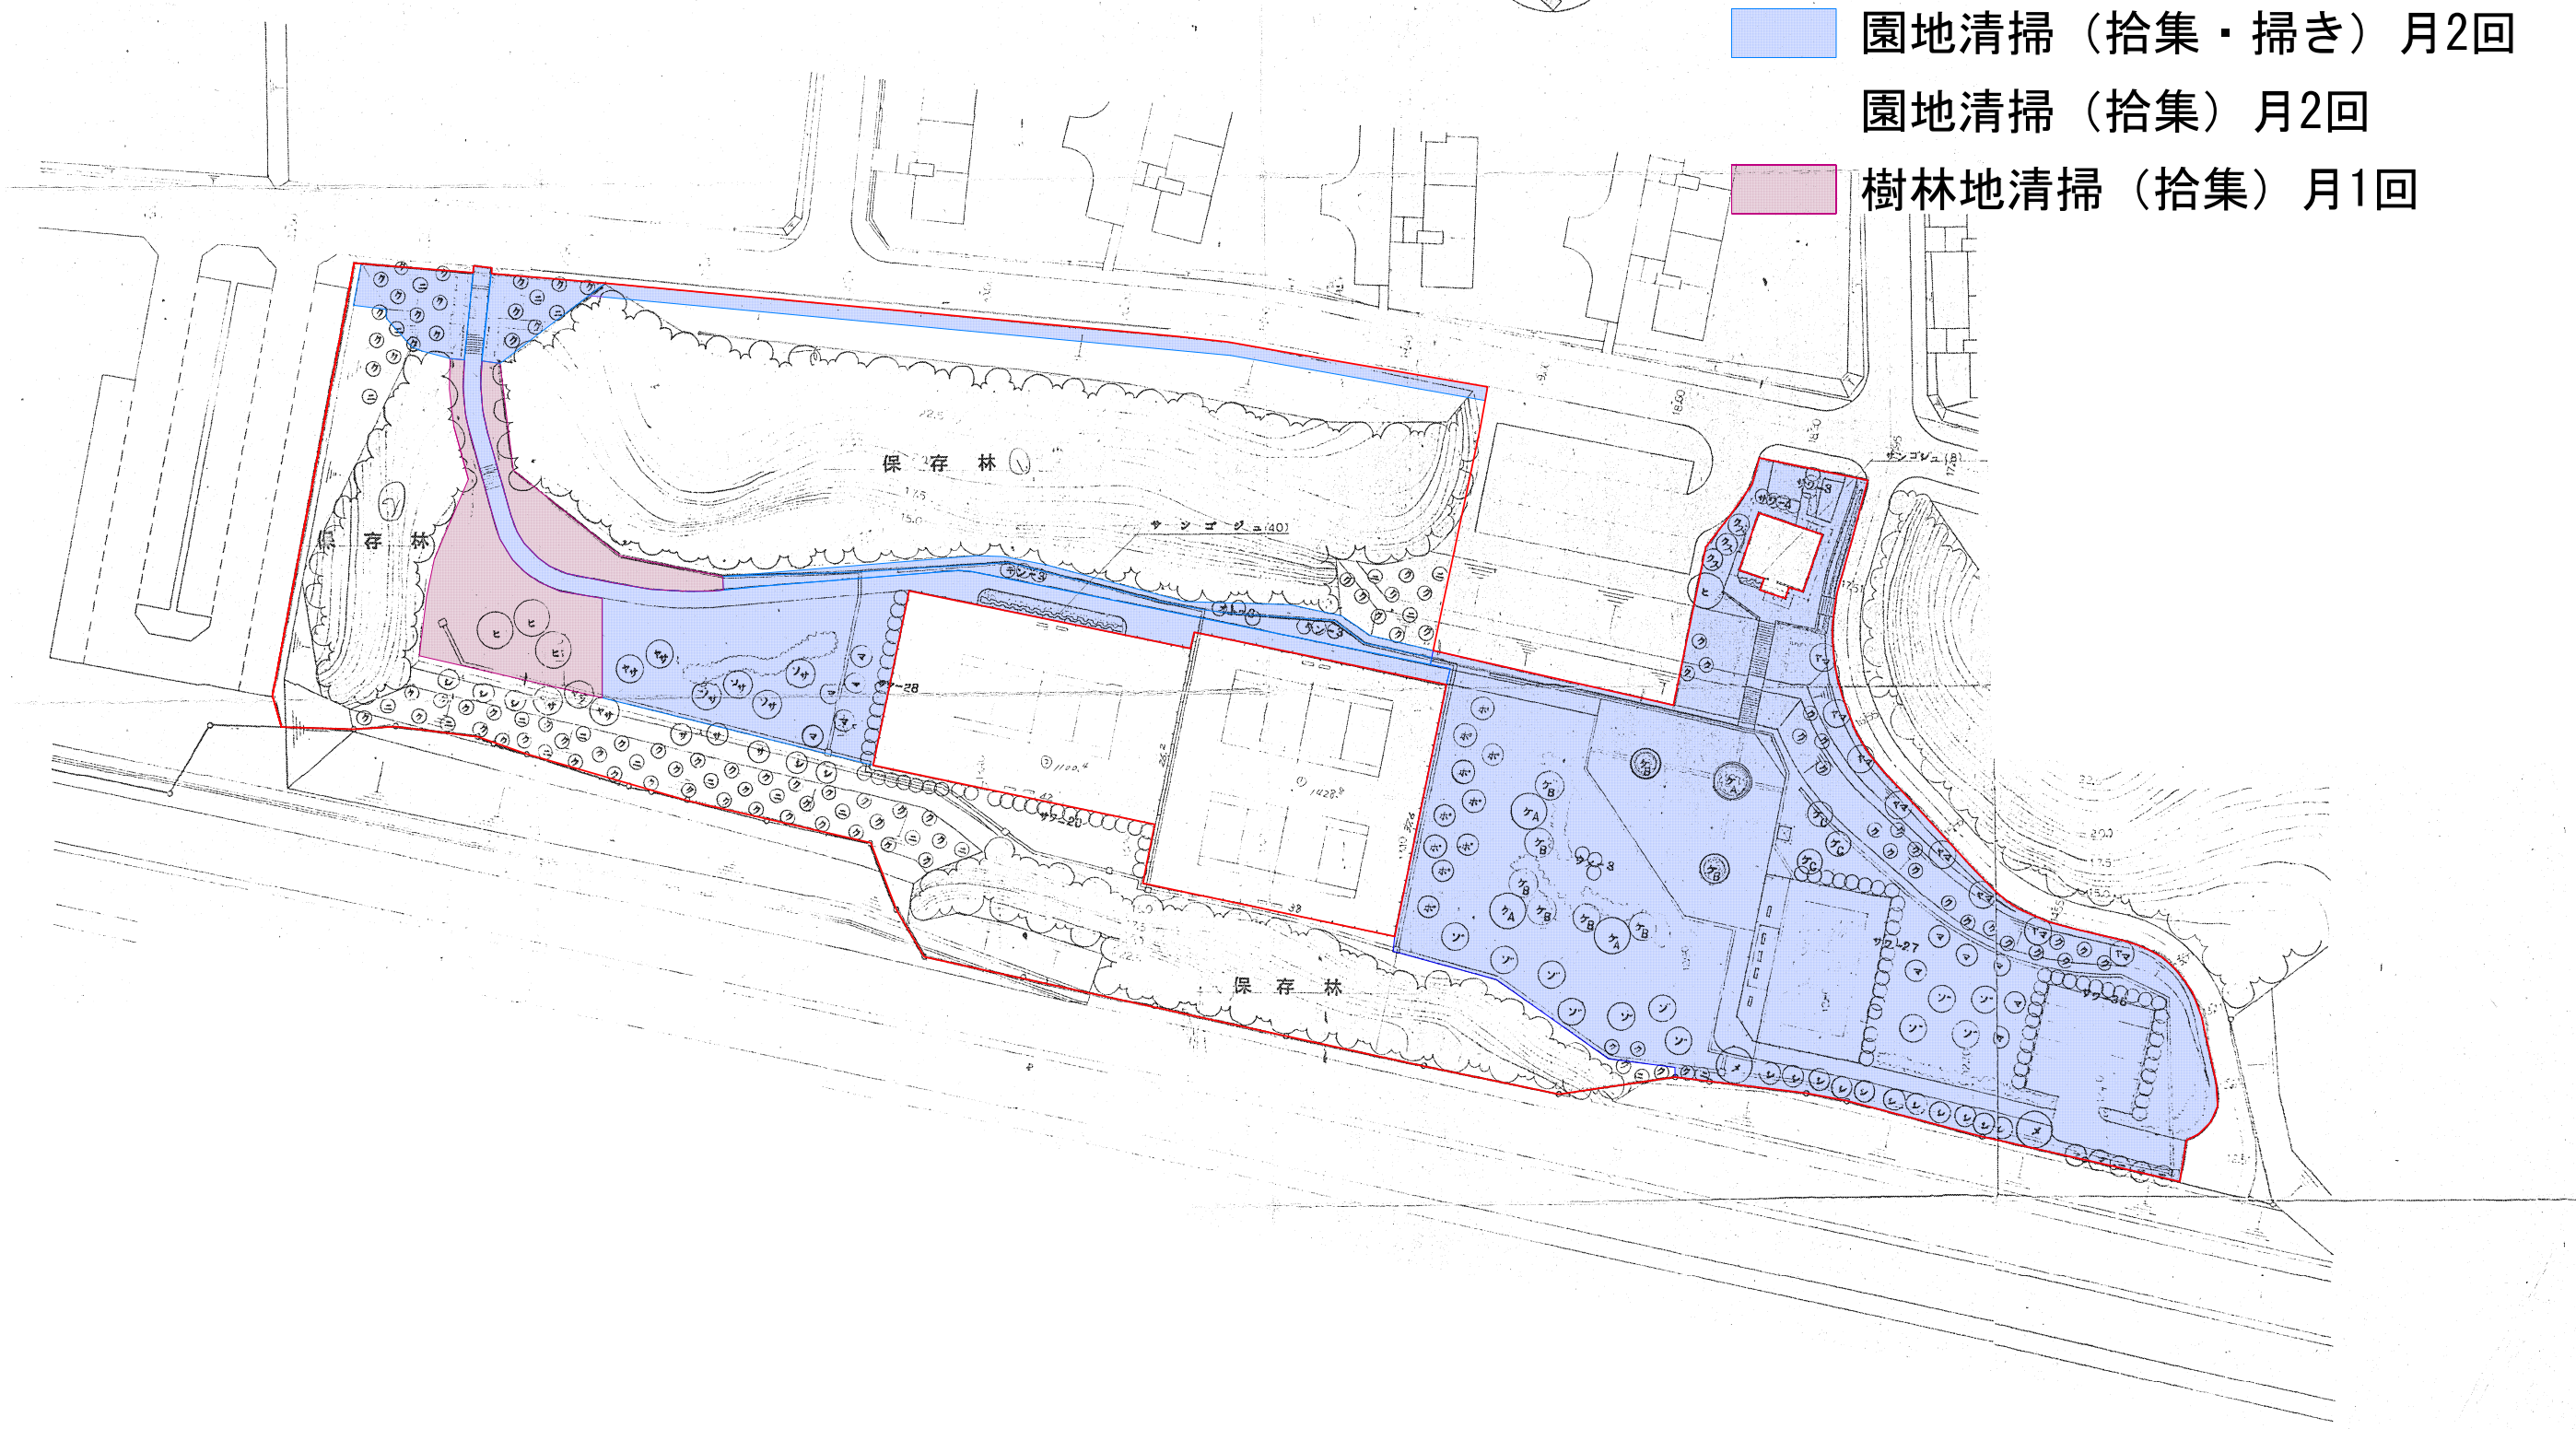

園地清掃区域図

(村上第1公園)

- 園地清掃 (拾集・掃き) 月2回
- 園地清掃 (拾集) 月2回
- 樹林地清掃 (拾集) 月1回