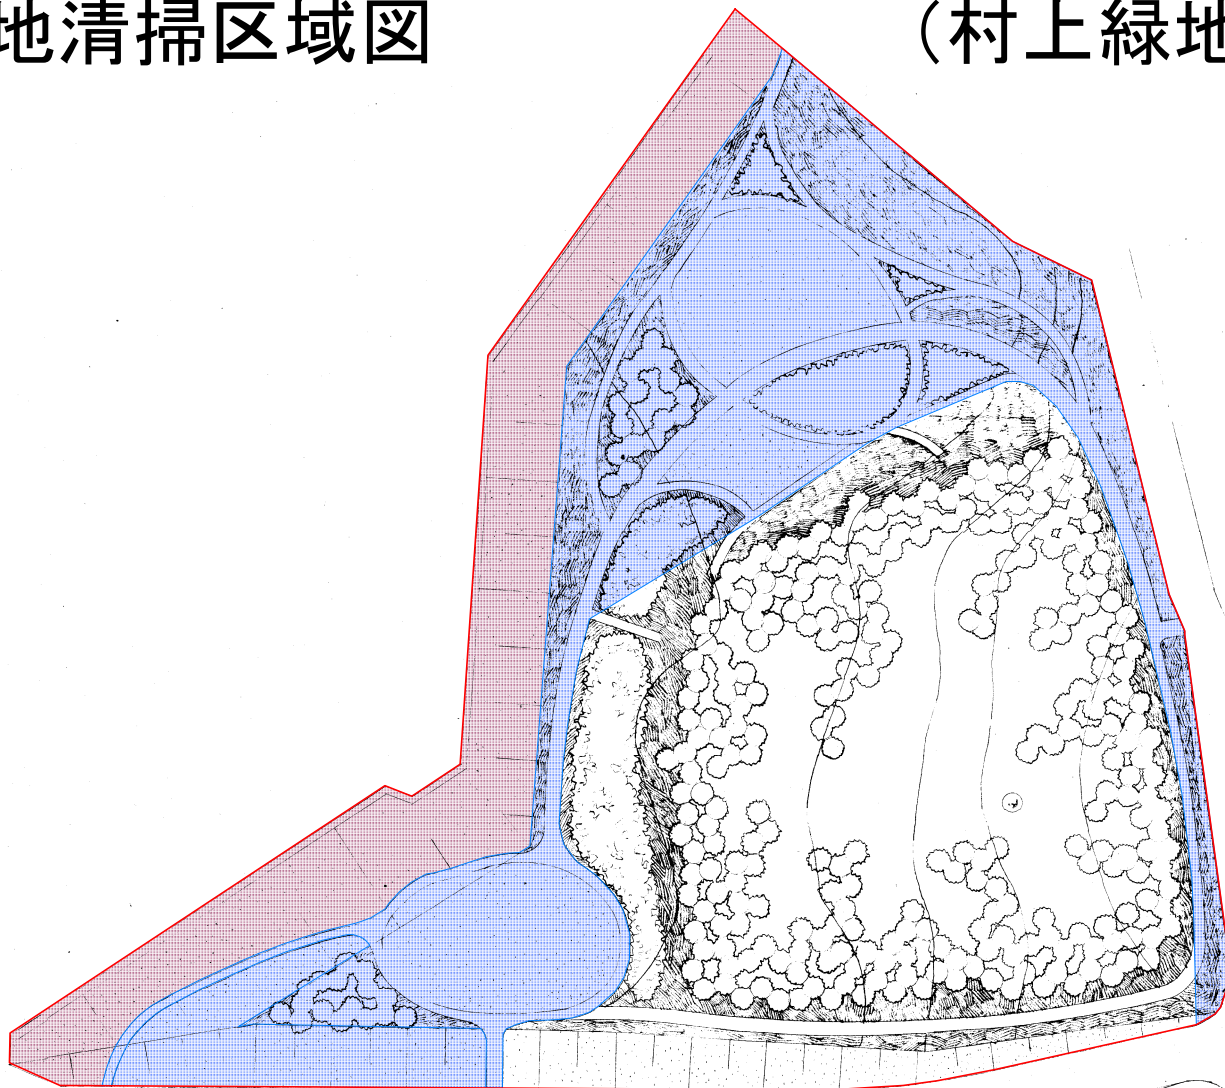

シミュレータ

休憩スペース

(小)

(大)

テニスコート

園地清掃区域図 (八千代総合運動公園)

- 園地清掃 (拾集・掃き) 月2回
- 園地清掃 (拾集) 月2回
- 園地清掃 (拾集) 月2回
- 樹林地清掃 (拾集) 月1回

-  園地清掃（拾集・掃き）月2回
- 園地清掃（拾集）月2回
-  樹林地清掃（拾集）月1回