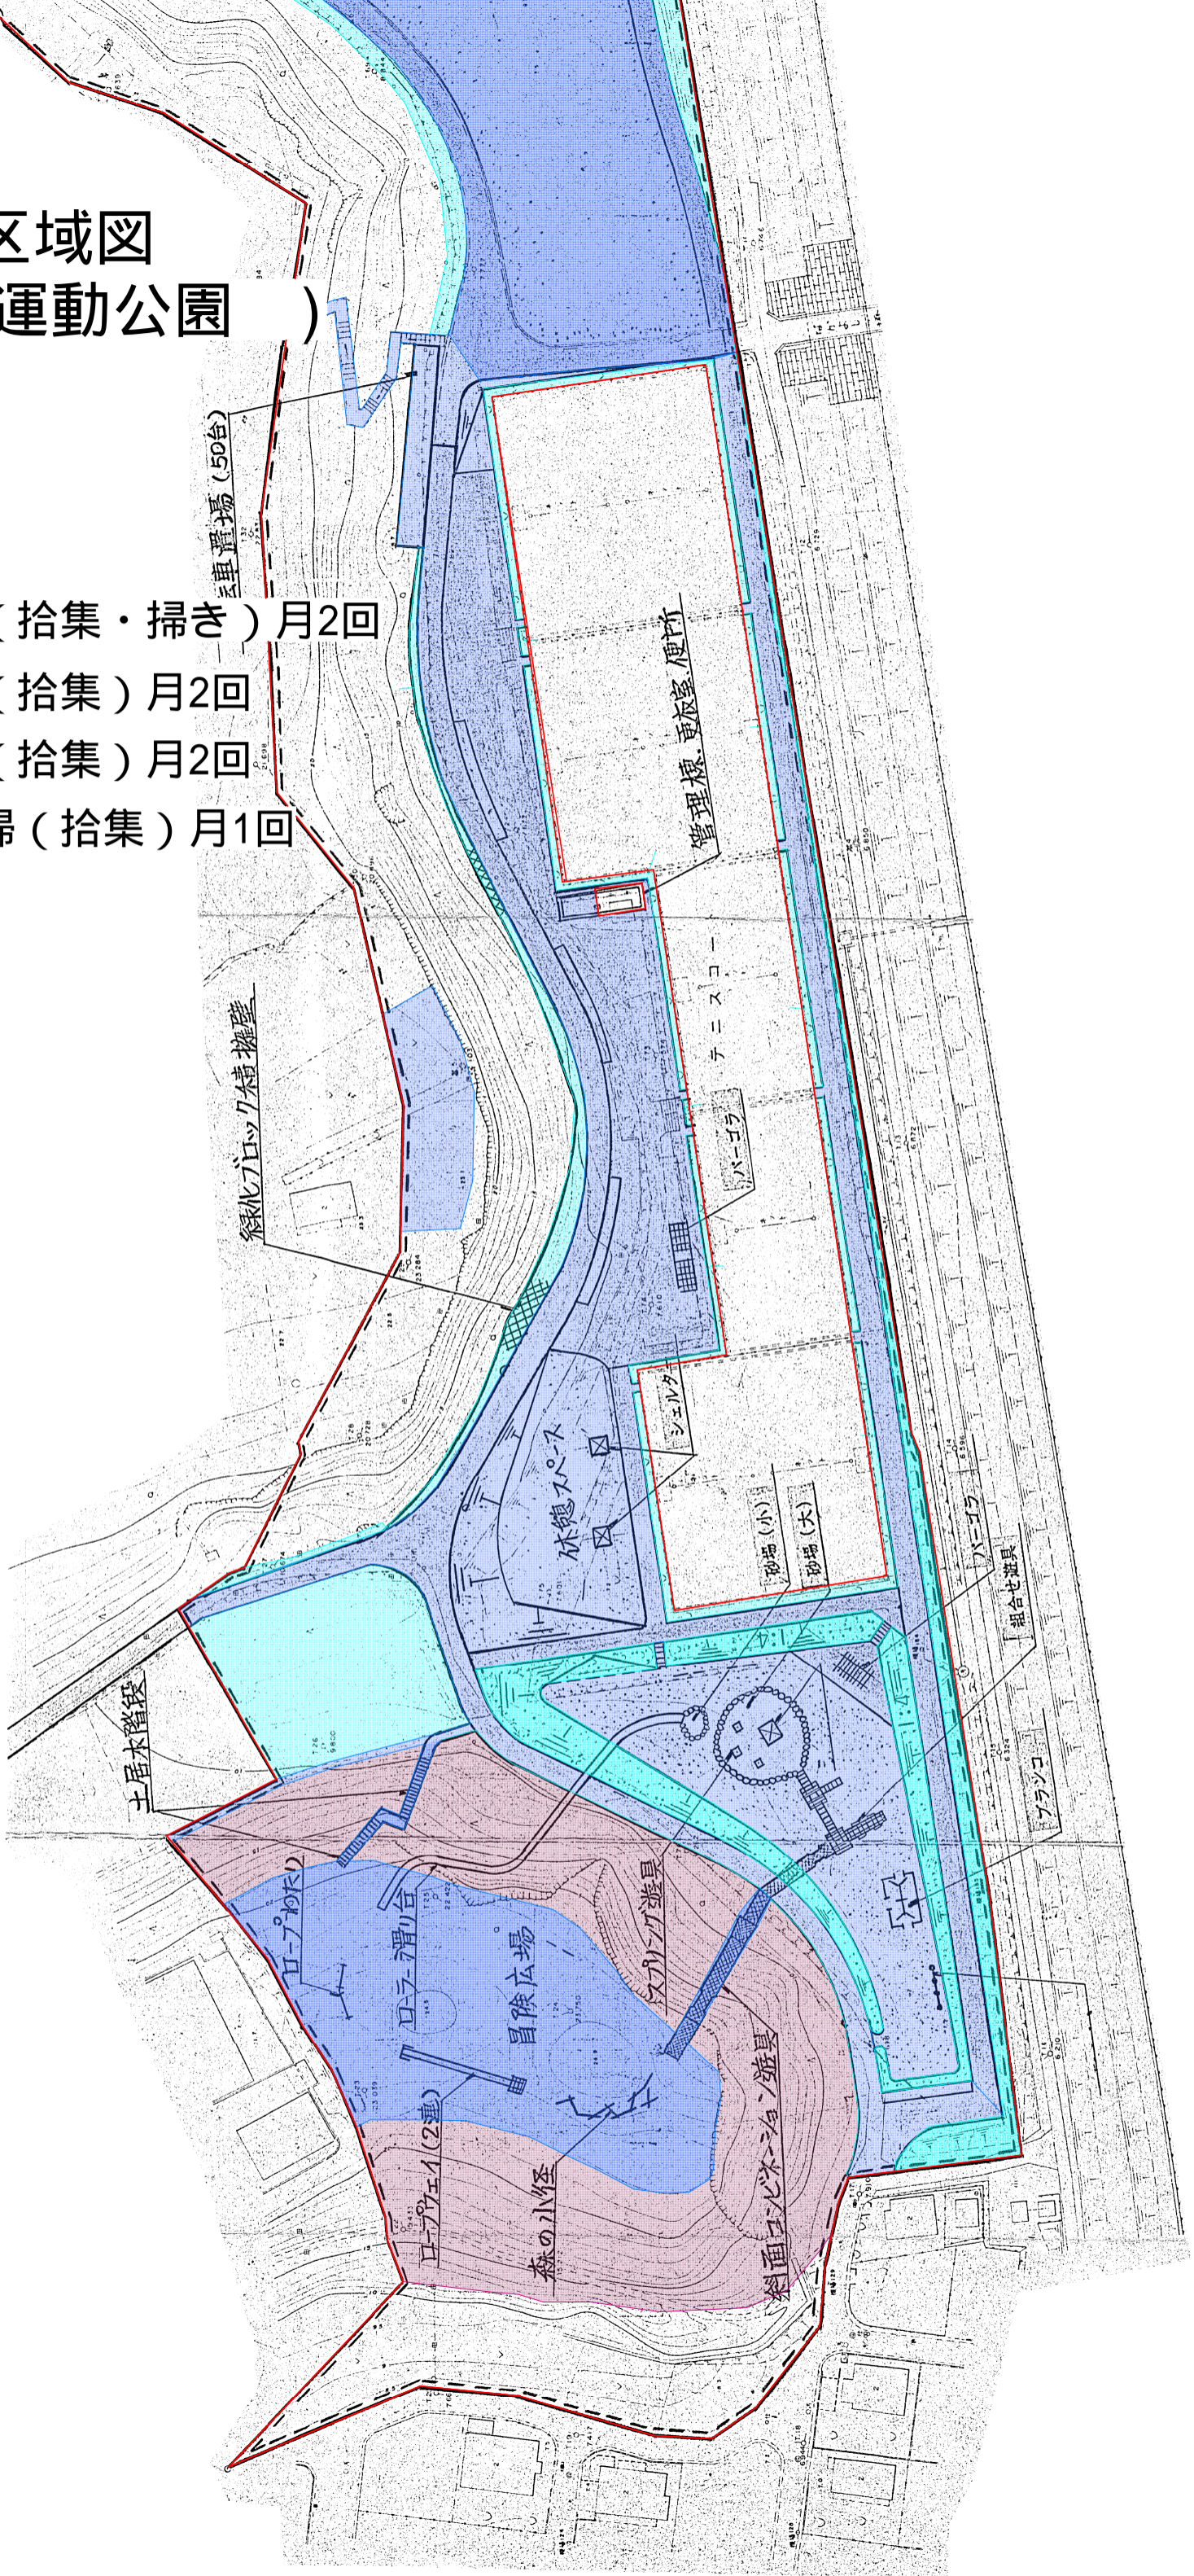

園地清掃区域図

(勝田台中央公園)

-  園地清掃 (拾集・掃き) 月2回
-  園地清掃 (拾集) 月2回
-  園地清掃 (拾集) 月2回
-  池清掃

園地清掃区域図 (八千代総合運動公園)

- 園地清掃 (拾集・掃き) 月2回
- 園地清掃 (拾集) 月2回
- 園地清掃 (拾集) 月2回
- 池清掃

別添7

市民プール

管理事務所

シミュレータ

休憩スペース

(小)

(大)

テニスコート

園地清掃区域図 (八千代総合運動公園)

- 園地清掃 (拾集・掃き) 月2回
- 園地清掃 (拾集) 月2回
- 園地清掃 (拾集) 月2回
- 樹林地清掃 (拾集) 月1回

-  園地清掃（拾集・掃き）月2回
- 園地清掃（拾集）月2回
-  樹林地清掃（拾集）月1回

園地清掃区域図

(村上緑地公園②)

-  園地清掃 (拾集・掃き) 月2回
-  園地清掃 (拾集) 月2回
-  樹林地清掃 (拾集) 月1回

別添7

園地清掃区域図 (村上緑地公園③)

57年度用地

-  園地清掃 (拾集・掃き) 月2回
-  園地清掃 (拾集) 月2回
-  樹林地清掃 (拾集) 月1回

園地清掃区域図

園地清掃区域図

(北東部近隣公園)

-  園地清掃 (拾集・掃き) 月2回
-  園地清掃 (拾集) 月2回
-  園地清掃 (拾集) 月2回