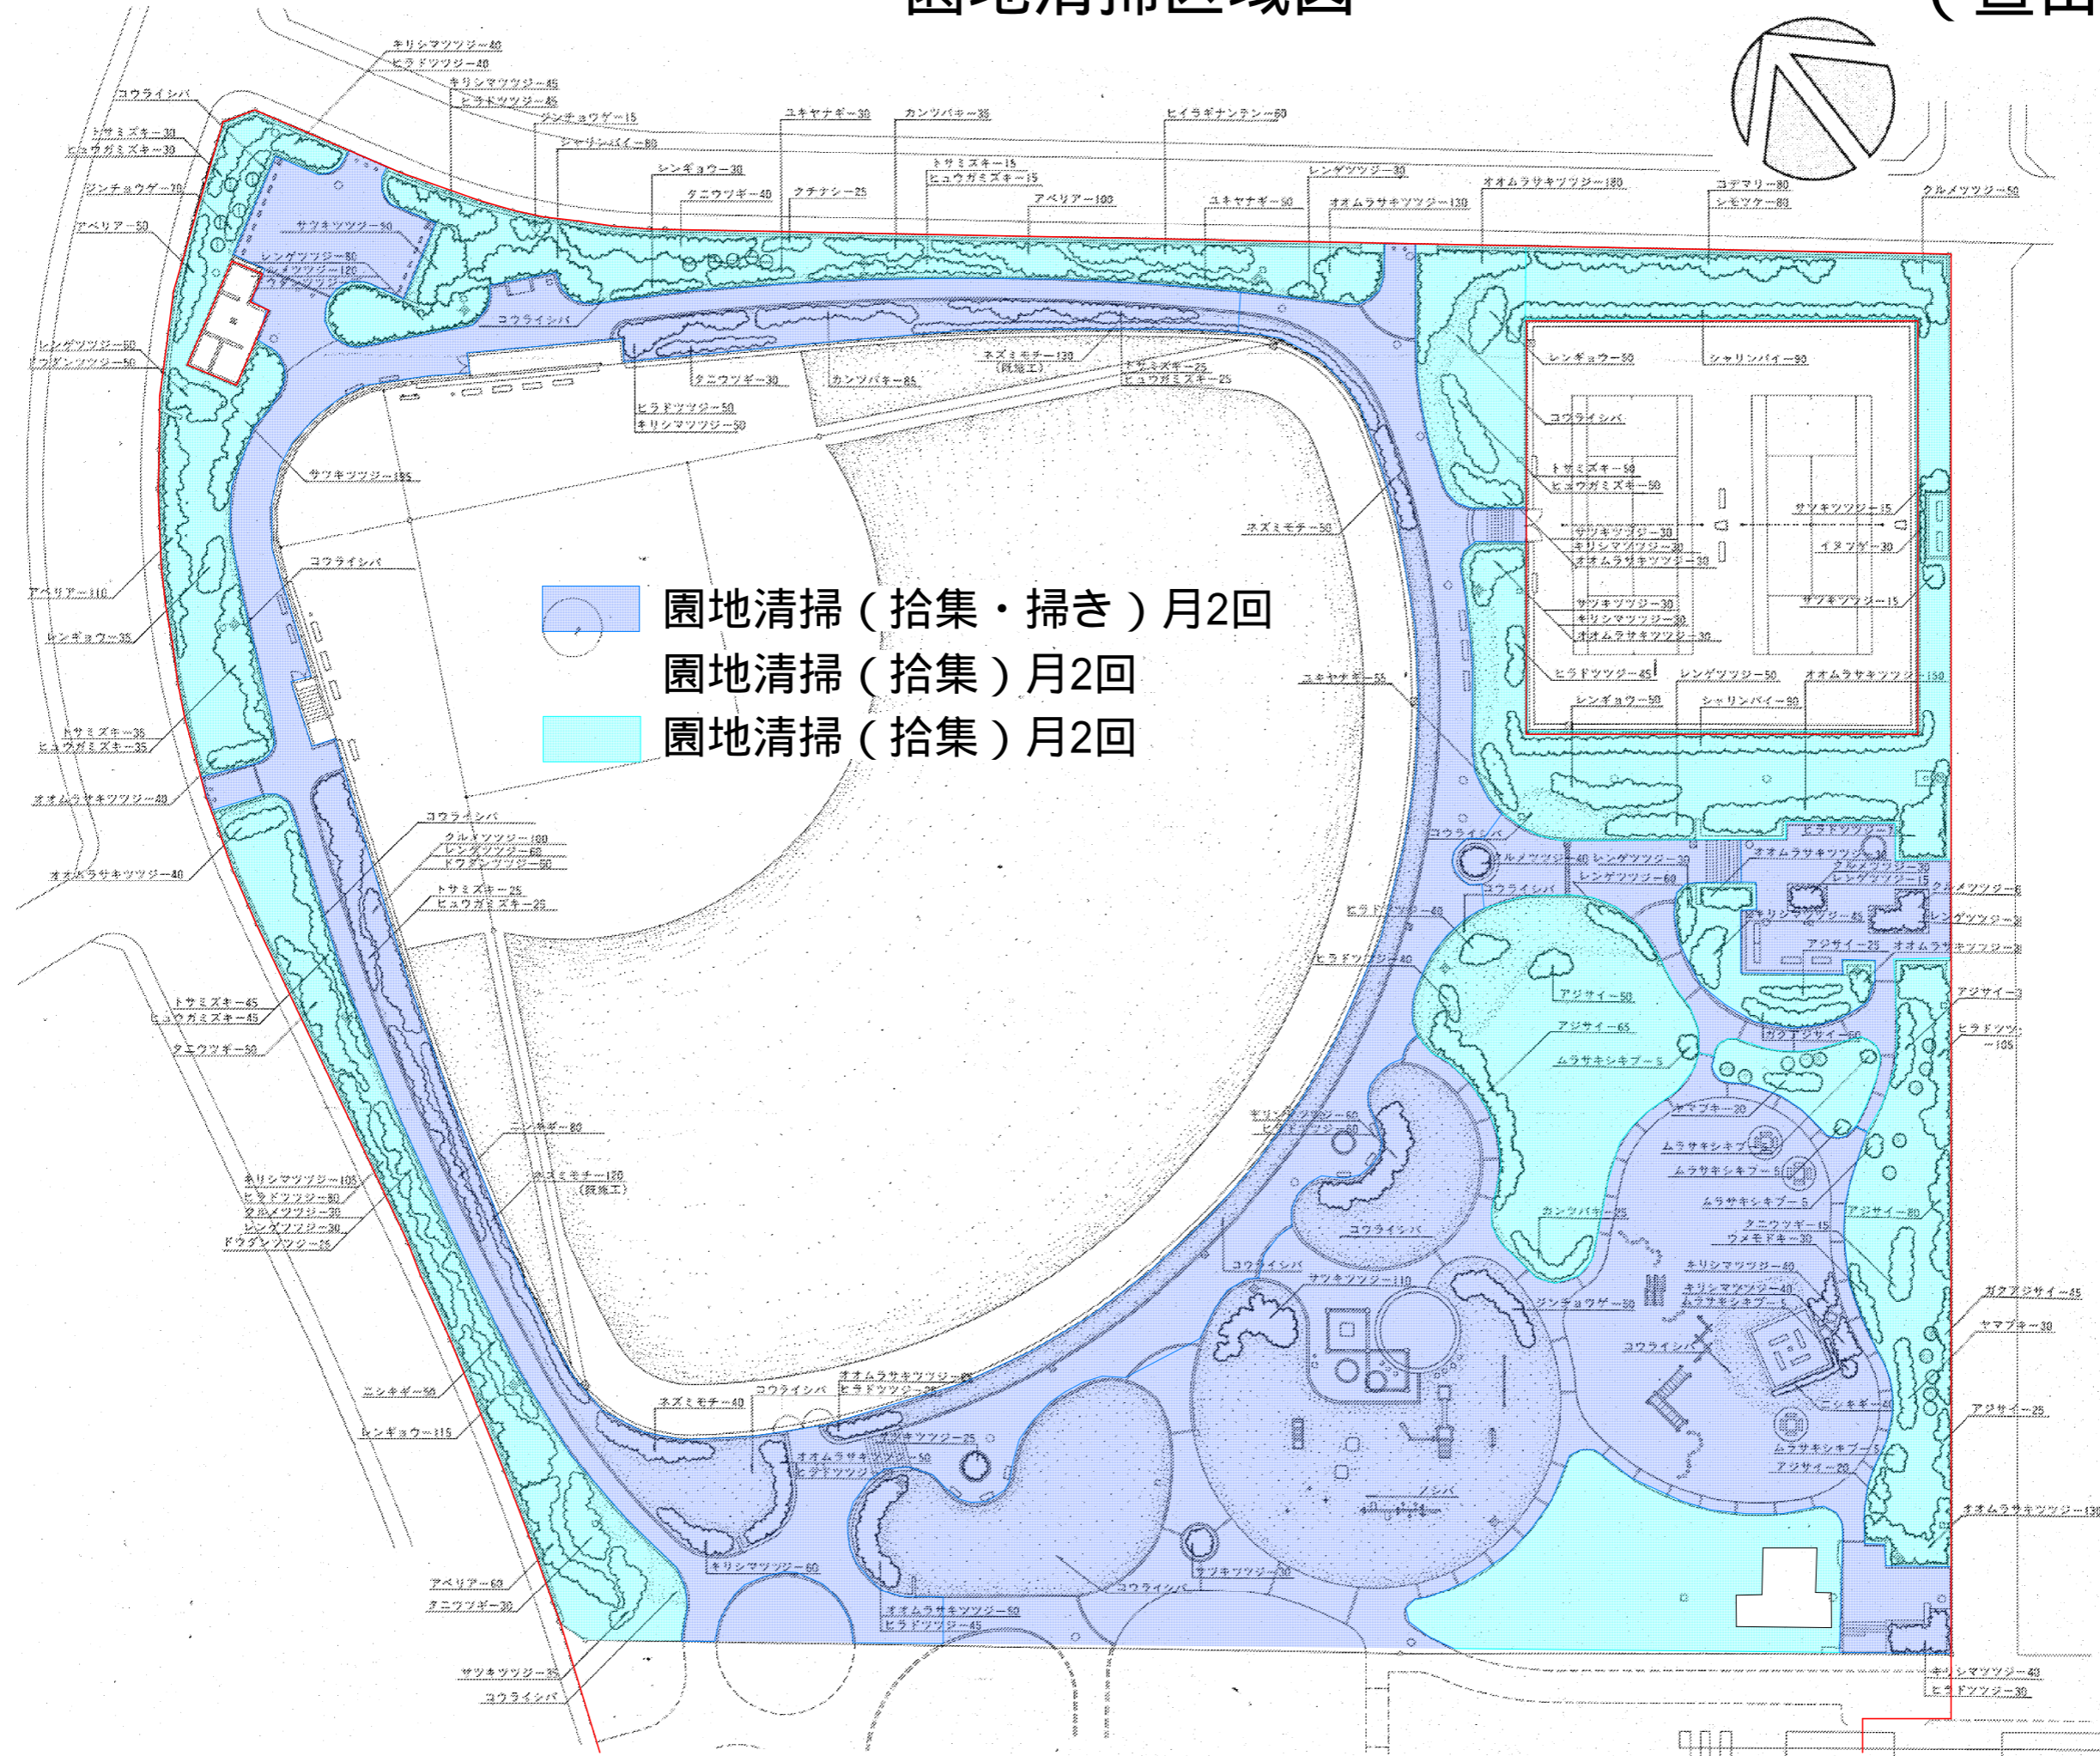

園地清掃区域図

(村上緑地公園②)

-  園地清掃 (拾集・掃き) 月2回
-  園地清掃 (拾集) 月2回
-  樹林地清掃 (拾集) 月1回

別添7

園地清掃区域図 (村上緑地公園③)

57年度用地

-  園地清掃 (拾集・掃き) 月2回
-  園地清掃 (拾集) 月2回
-  樹林地清掃 (拾集) 月1回

園地清掃区域図

(村上第1公園)

- 園地清掃 (拾集・掃き) 月2回
- 園地清掃 (拾集) 月2回
- 樹林地清掃 (拾集) 月1回

園地清掃区域図

(村上中央公園)

 園地清掃 (拾集・掃き) 月2回

園地清掃区域図

(飯網近隣公園)

- 園地清掃 (拾集・掃き) 月2回
- 園地清掃 (拾集) 月2回
- 園地清掃 (拾集) 月2回

園地清掃区域図

園地清掃 (拾集・掃き) 月2回
 園地清掃 (拾集) 月2回
 園地清掃 (拾集) 月2回

園地清掃区域図

(萱田地区公園)

萱田地区公園第2駐車場

環境緑化公社

園地清掃 (拾集・掃き) 月2回

園地清掃区域図

園地清掃区域図

(北東部近隣公園)

-  園地清掃 (拾集・掃き) 月2回
-  園地清掃 (拾集) 月2回
-  園地清掃 (拾集) 月2回