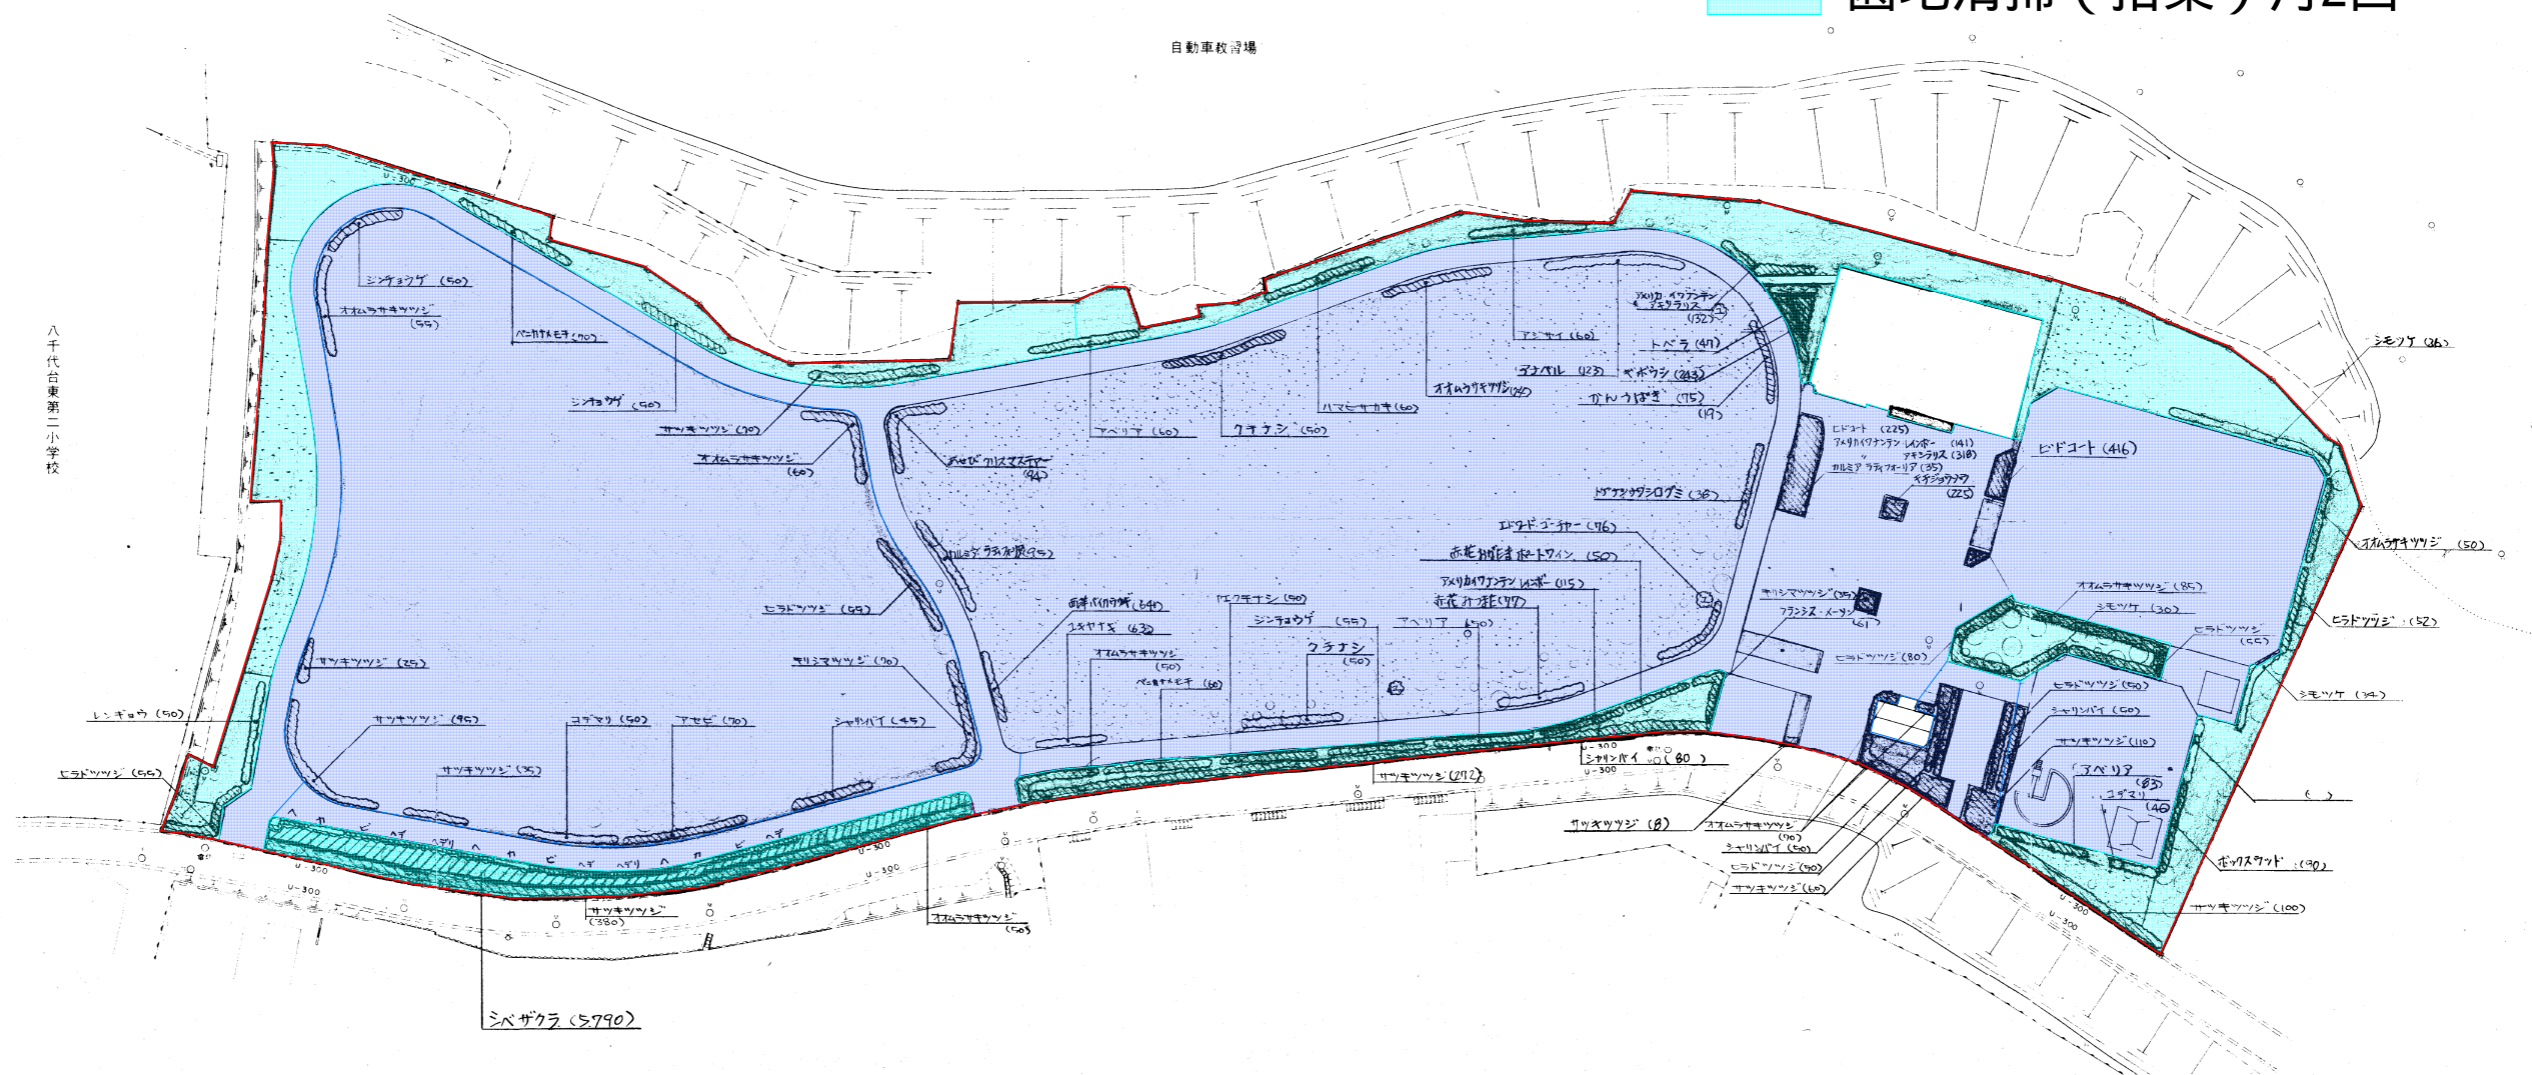

園地清掃区域図

(八千代台近隣公園)

- 園地清掃 (拾集・掃き) 月2回
- 園地清掃 (拾集) 月2回
- 園地清掃 (拾集) 月2回