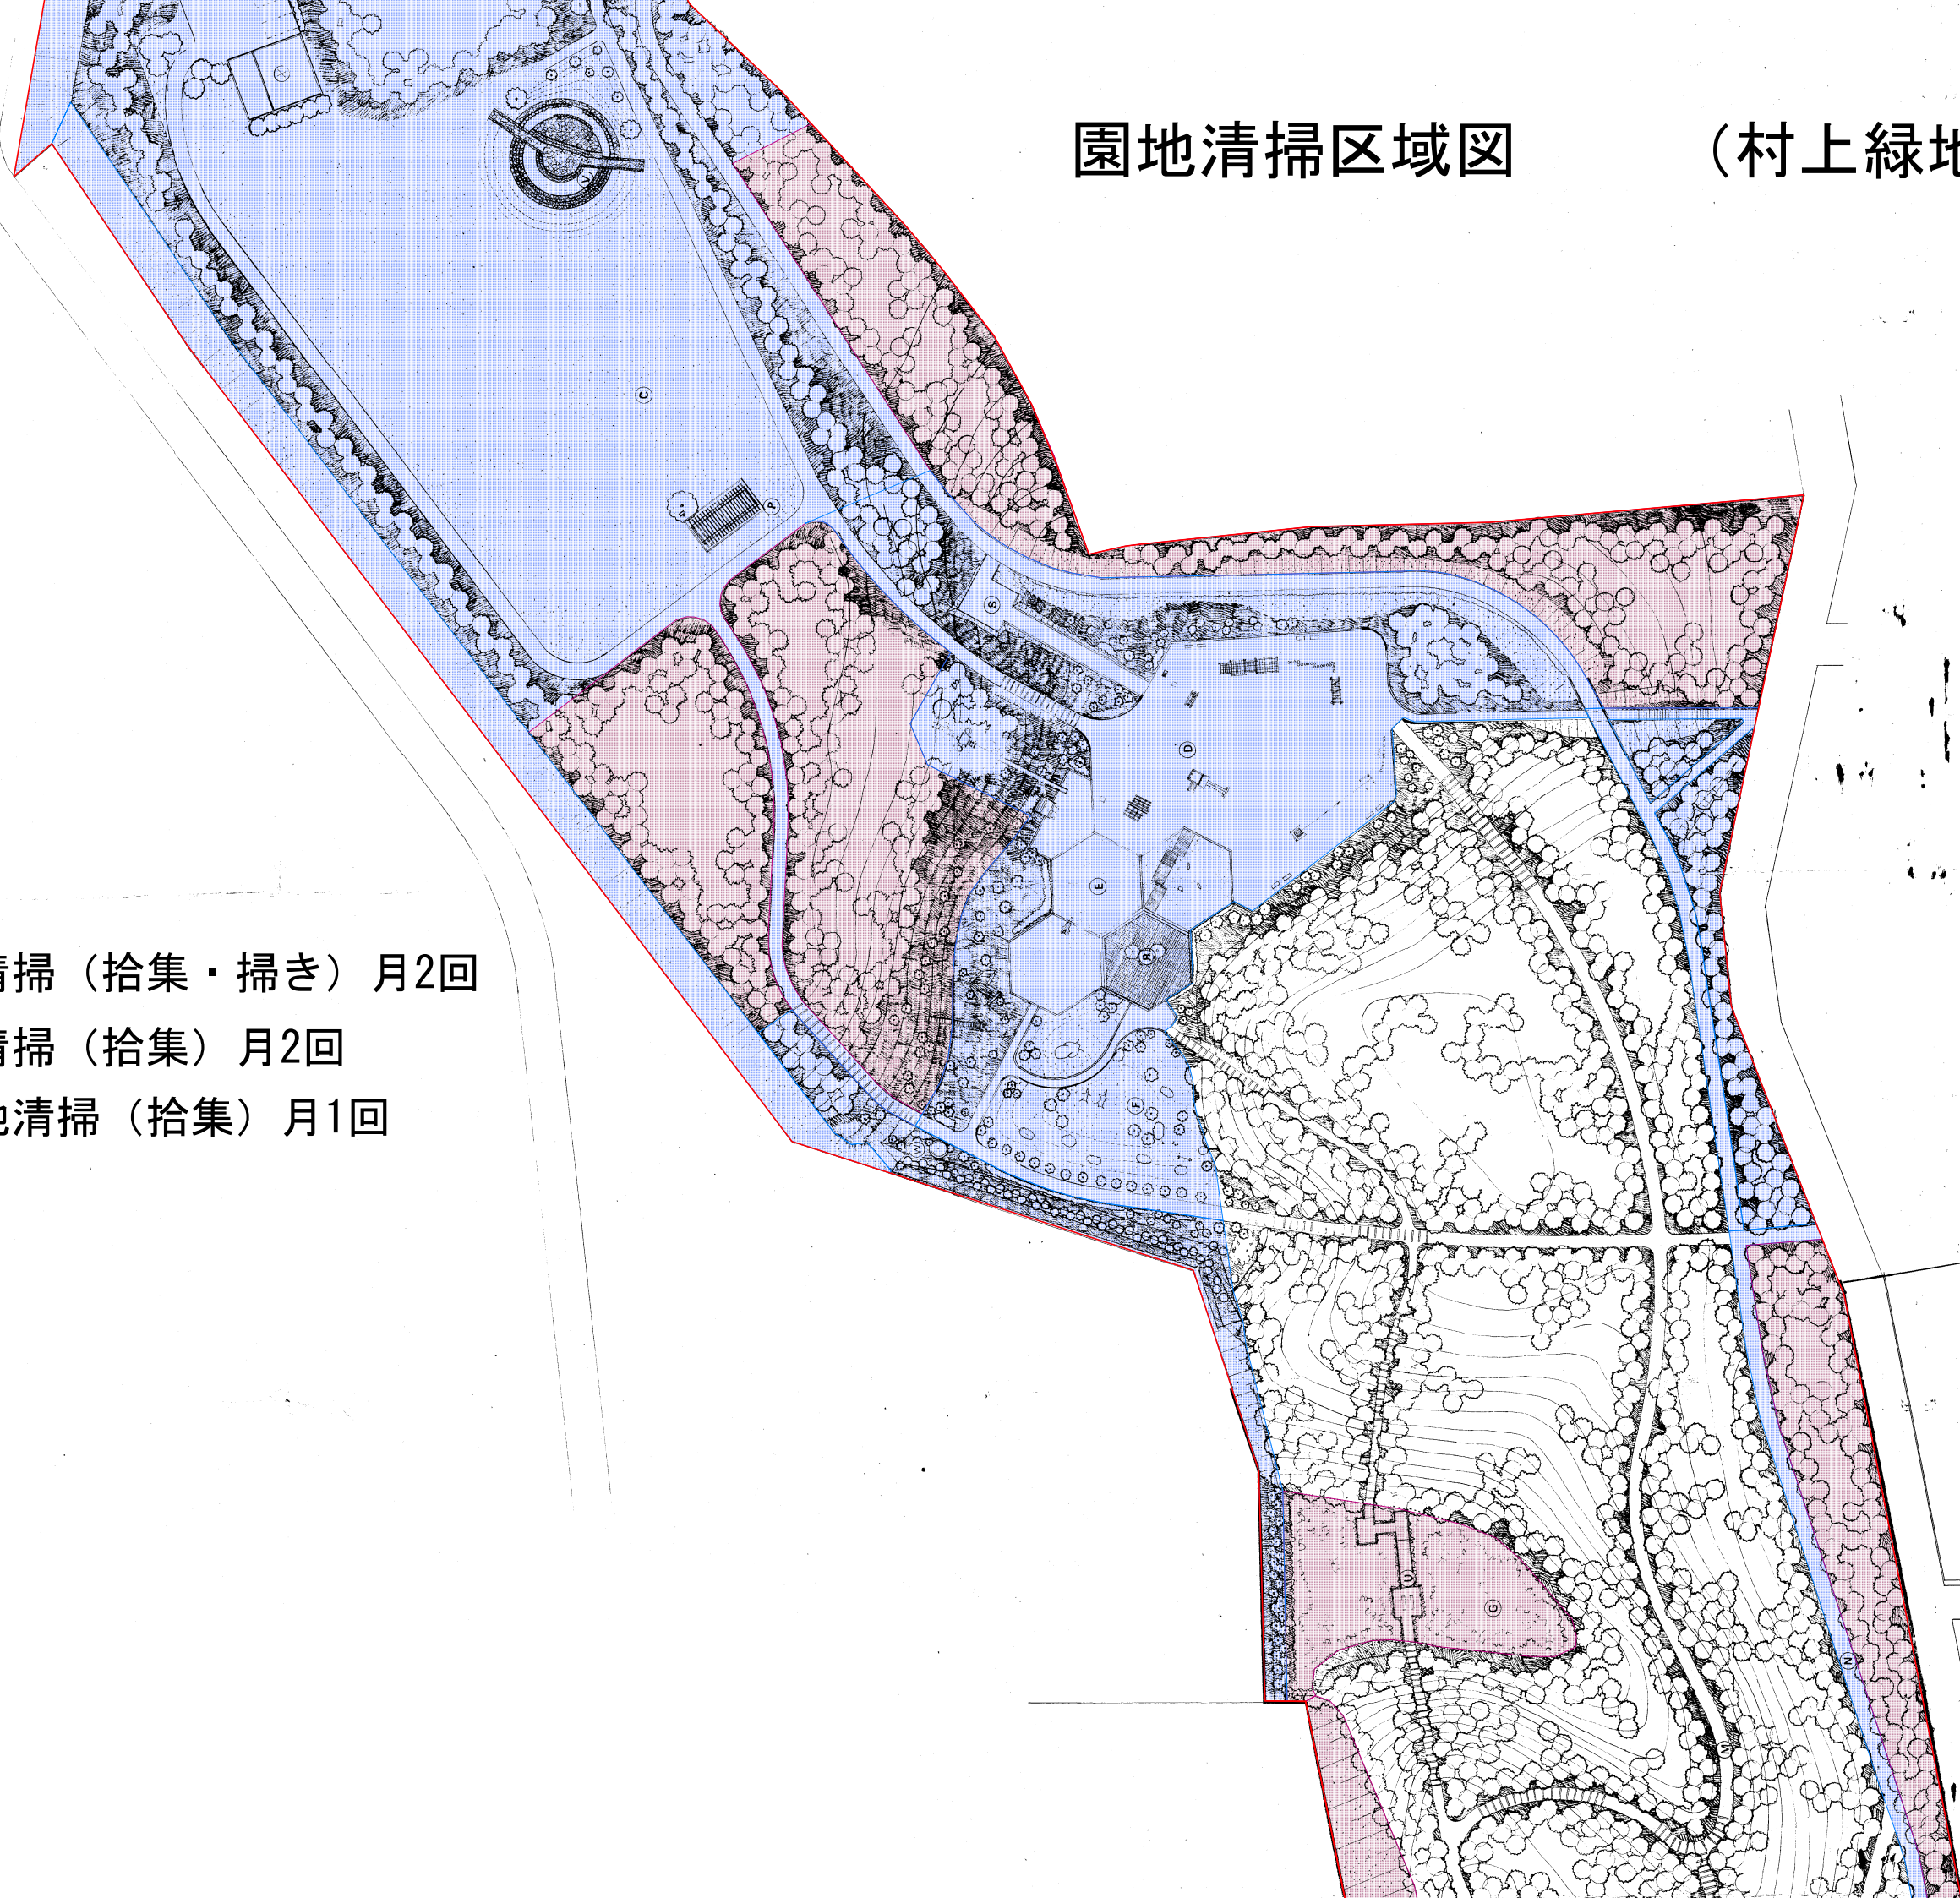

園地清掃区域図

(村上緑地公園②)

- 園地清掃 (拾集・掃き) 月2回
- 園地清掃 (拾集) 月2回
- 樹林地清掃 (拾集) 月1回