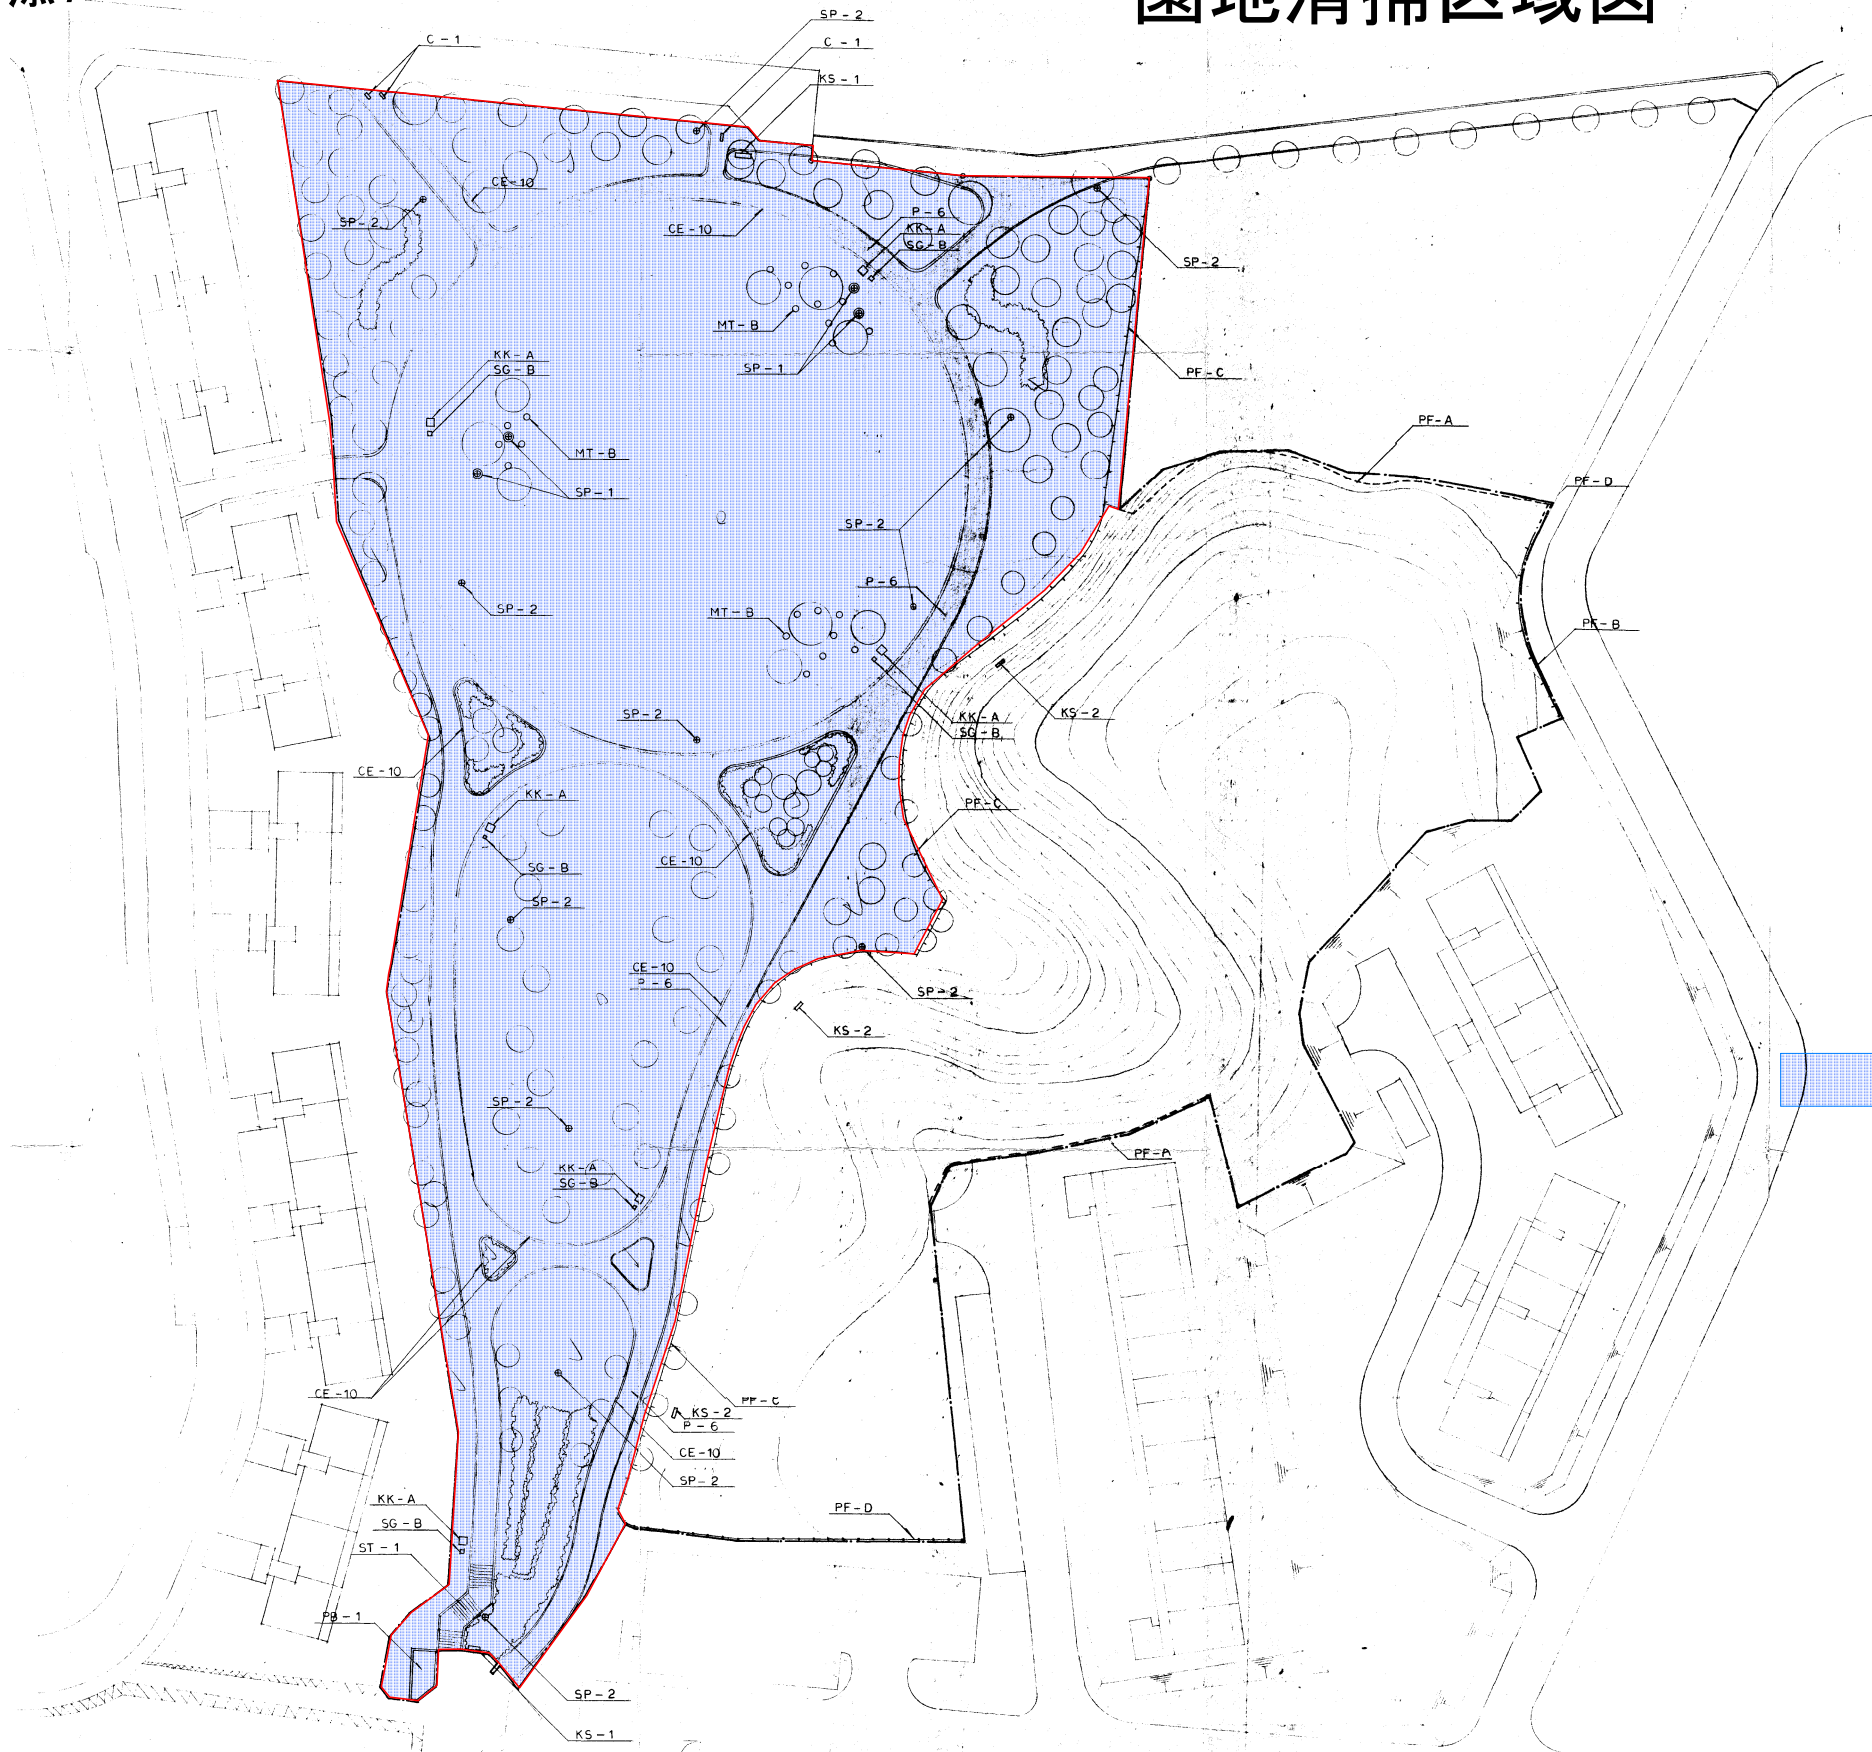

園地清掃区域図

(村上緑地公園②)

-  園地清掃 (拾集・掃き) 月2回
-  園地清掃 (拾集) 月2回
-  樹林地清掃 (拾集) 月1回

別添7

園地清掃区域図 (村上緑地公園③)

57年度用地

-  園地清掃 (拾集・掃き) 月2回
-  園地清掃 (拾集) 月2回
-  樹林地清掃 (拾集) 月1回

園地清掃区域図

(村上第1公園)

- 園地清掃 (拾集・掃き) 月2回
- 園地清掃 (拾集) 月2回
- 樹林地清掃 (拾集) 月1回

園地清掃区域図

(村上中央公園)

 園地清掃 (拾集・掃き) 月2回

園地清掃区域図

(飯網近隣公園)

- 園地清掃 (拾集・掃き) 月2回
- 園地清掃 (拾集) 月2回
- 園地清掃 (拾集) 月2回

(八千代台近隣公園)

- 園地清掃 (拾集・掃き) 月2回
- 園地清掃 (拾集) 月2回
- 園地清掃 (拾集) 月2回

園地清掃区域図

(スポーツの杜公園)

- 園地清掃 (拾集・掃き) 月2回
- 園地清掃 (拾集) 月2回
- 園地清掃 (拾集) 月2回

園地清掃区域図

(黒沢池近隣公園)

- 園地清掃 (拾集・掃き) 月2回
- 園地清掃 (拾集) 月2回
- 園地清掃 (拾集) 月2回

園地清掃区域図

(北東部近隣公園)

-  園地清掃 (拾集・掃き) 月2回
-  園地清掃 (拾集) 月2回
-  園地清掃 (拾集) 月2回