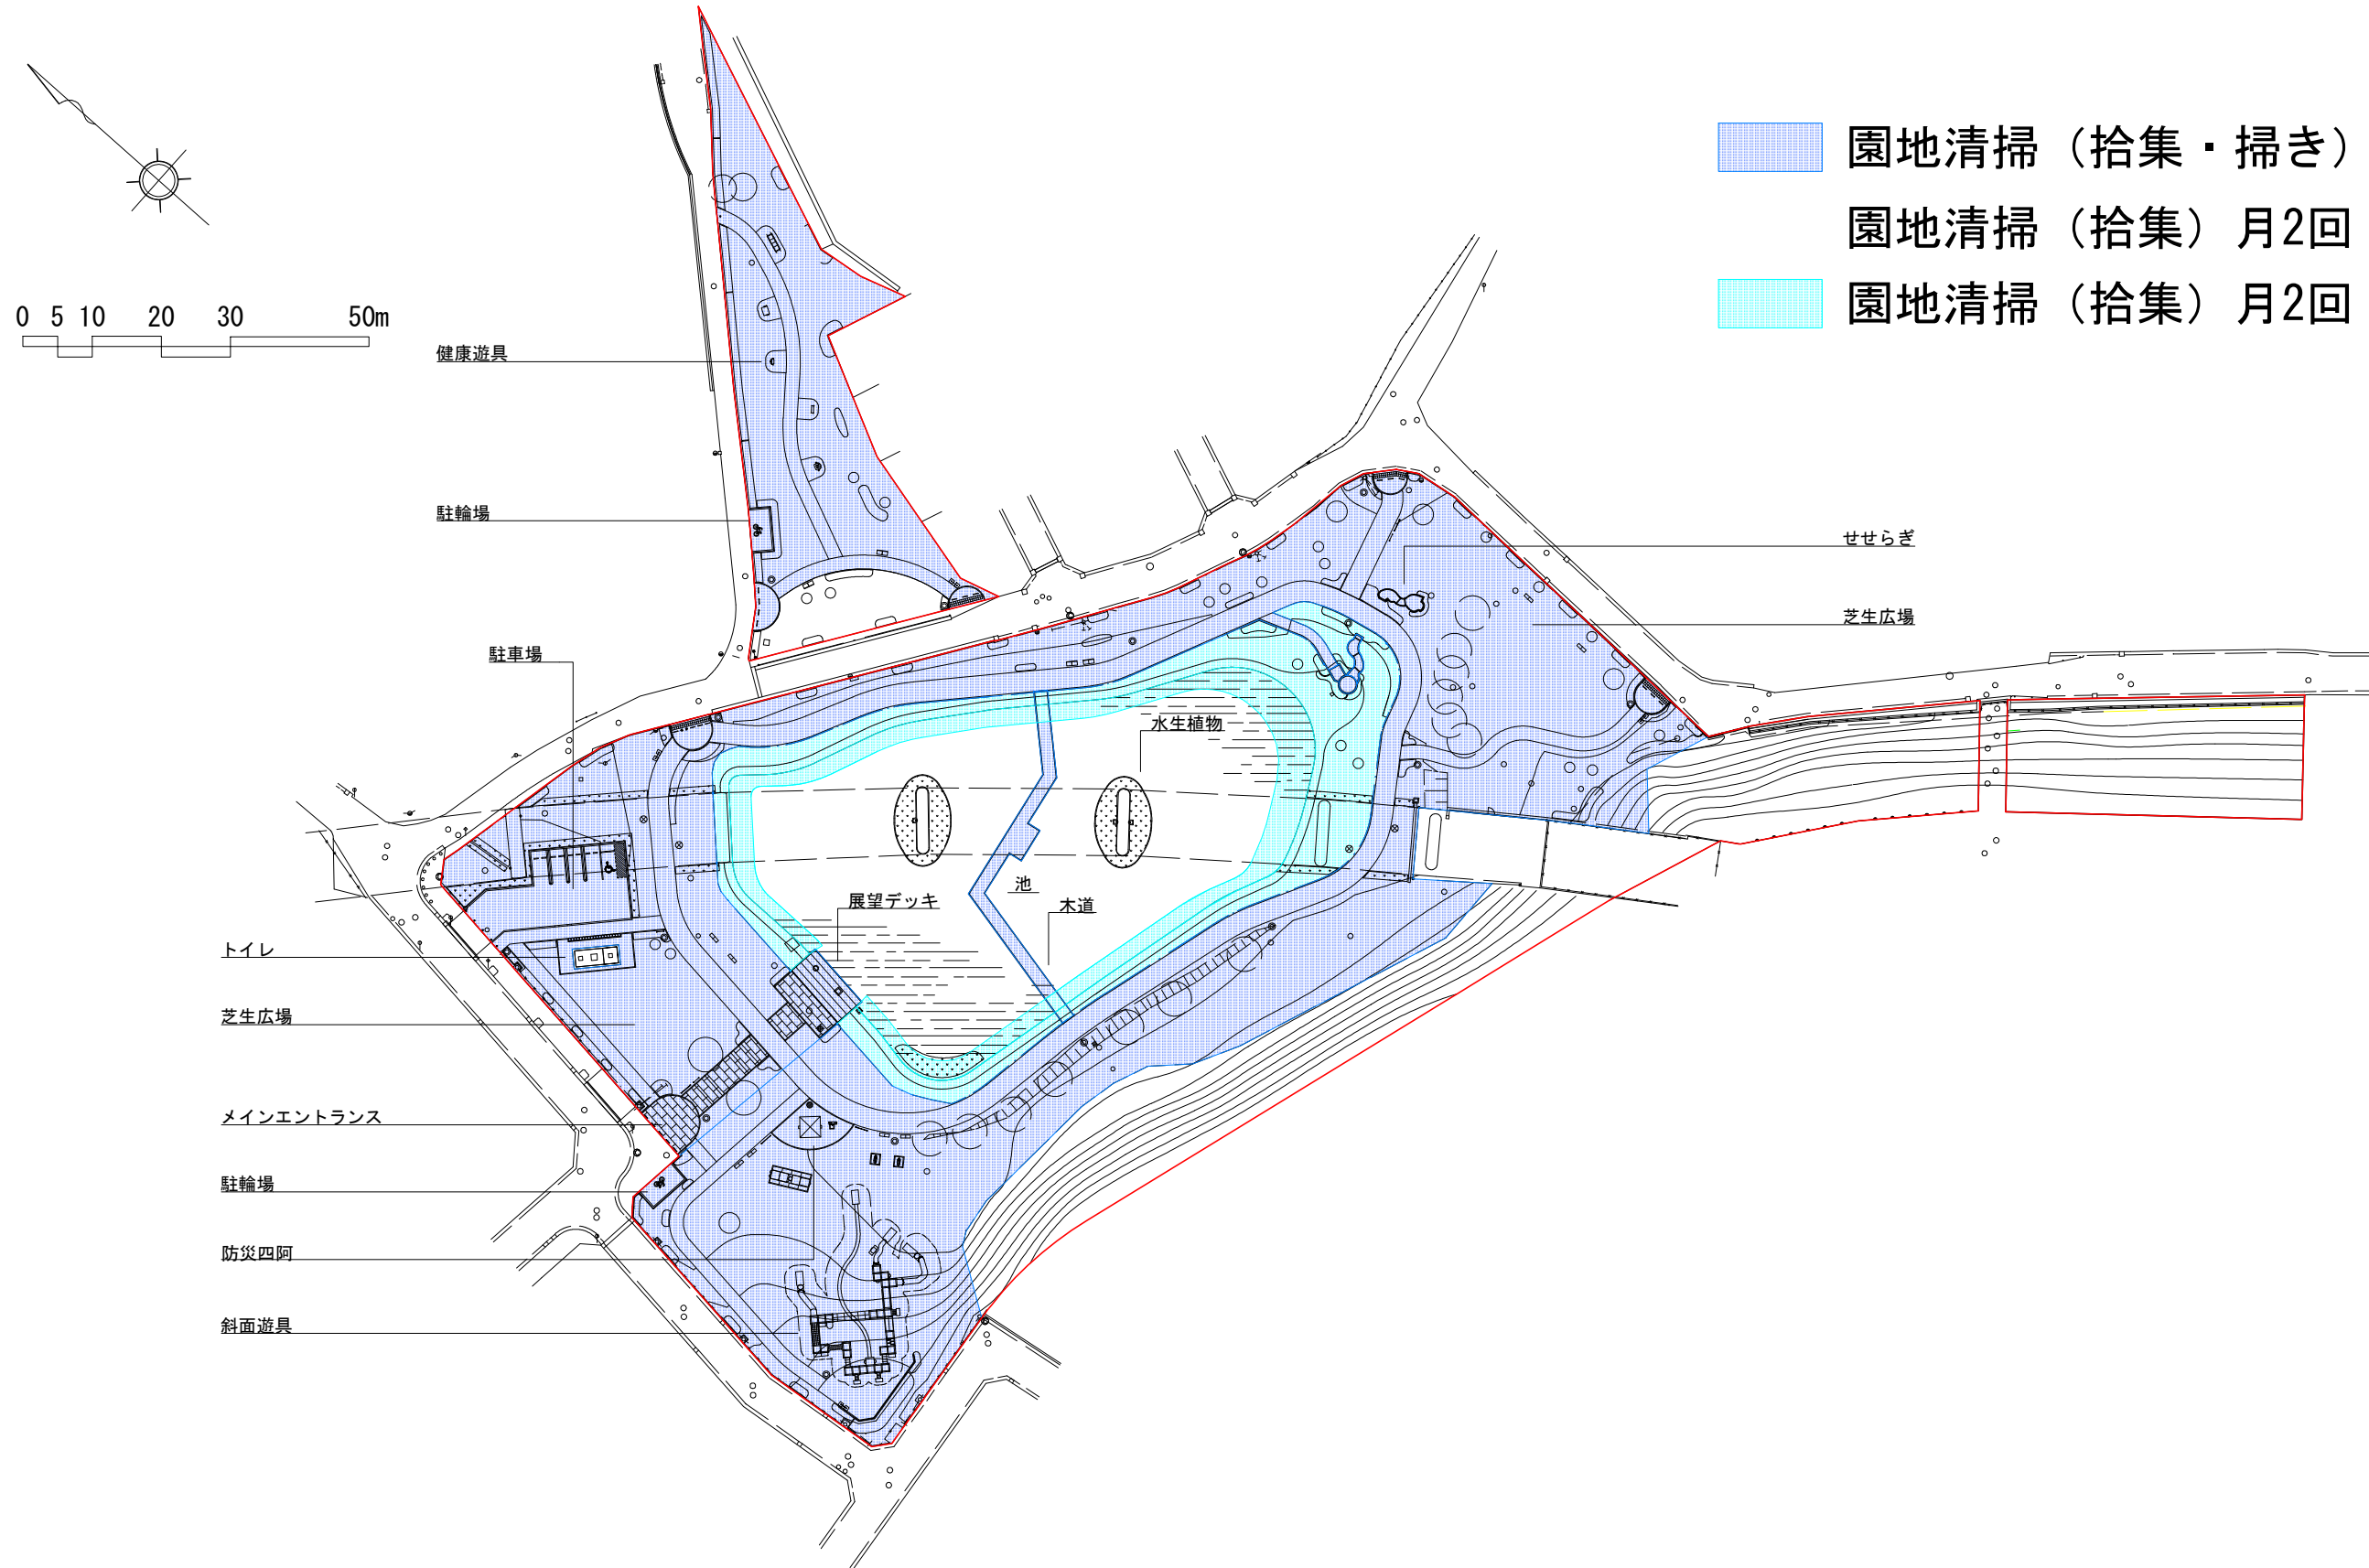

(八千代台近隣公園)

- 園地清掃 (拾集・掃き) 月2回
- 園地清掃 (拾集) 月2回
- 園地清掃 (拾集) 月2回

園地清掃区域図

(スポーツの杜公園)

- 園地清掃 (拾集・掃き) 月2回
- 園地清掃 (拾集) 月2回
- 園地清掃 (拾集) 月2回

園地清掃区域図

(黒沢池近隣公園)

- 園地清掃 (拾集・掃き) 月2回
- 園地清掃 (拾集) 月2回
- 園地清掃 (拾集) 月2回

園地清掃区域図

(北東部近隣公園)

-  園地清掃 (拾集・掃き) 月2回
-  園地清掃 (拾集) 月2回
-  園地清掃 (拾集) 月2回