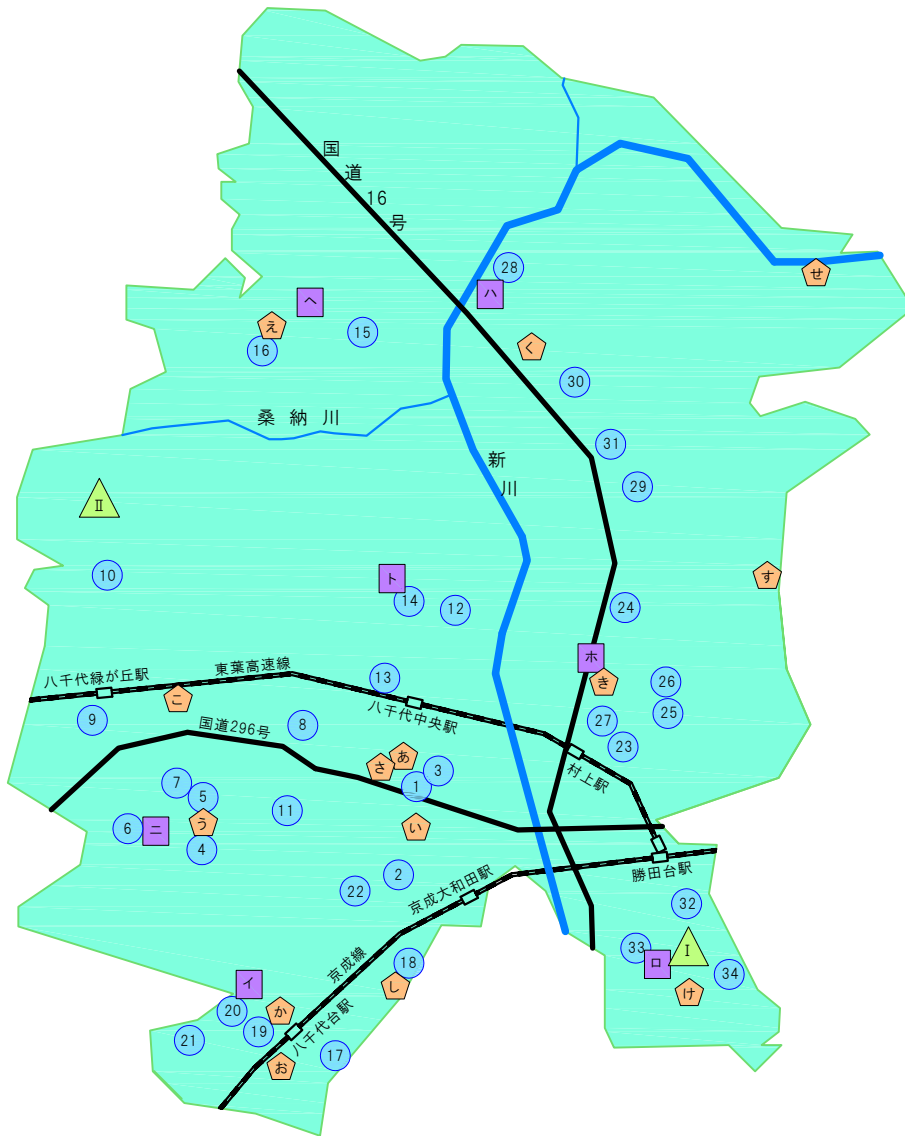

# 八千代市の非常時給水拠点施設一覧

災害等の非常時に、飲料水が提供できる施設は、以下の57施設です。

## ■小・中学校施設

No.	名称	所在地
1	大和田小学校	萱田町628
2	大和田南小学校	大和田628
3	大和田中学校	萱田町645
4	南高津小学校	高津421-3
5	高津小学校	高津738-6
6	西高津小学校	高津832-38
7	高津中学校	高津880-4
8	大和田西小学校	大和田新田409-3
9	新木戸小学校	緑が丘2-4
10	みどりが丘小学校	緑が丘西3-14
11	東高津中学校	高津1092
12	萱田小学校	ゆりのき台6-20
13	萱田南小学校	ゆりのき台3-7-3
14	萱田中学校	ゆりのき台7-8-1
15	睦小学校	桑納176
16	睦中学校	島田台756
17	八千代台東小学校	八千代台東2-5-1
18	(旧)八千代台東第二小学校	八千代台東6-26-1
19	八千代台小学校	八千代台西1-8
20	八千代台西小学校	八千代台西7-23-1
21	八千代台西中学校	八千代台西7-23-3
22	八千代中学校	八千代台北14-9-1

## ■緊急貯水槽設置場所

No.	名称	所在地
I	勝田台中央公園	勝田台3-31
II	西八千代調理場	緑が丘西8-7-1

## ■浄・給水場

No.	名称	所在地
イ	八千代台浄水場	八千代台西7-2
ロ	勝田台浄水場	勝田台3-2-1
ハ	米本浄水場	米本1434-2
ニ	高津浄水場	高津832
ホ	村上給水場	村上1157-1
ヘ	睦浄水場	島田台797-2
ト	萱田浄水場	ゆりのき台7-12