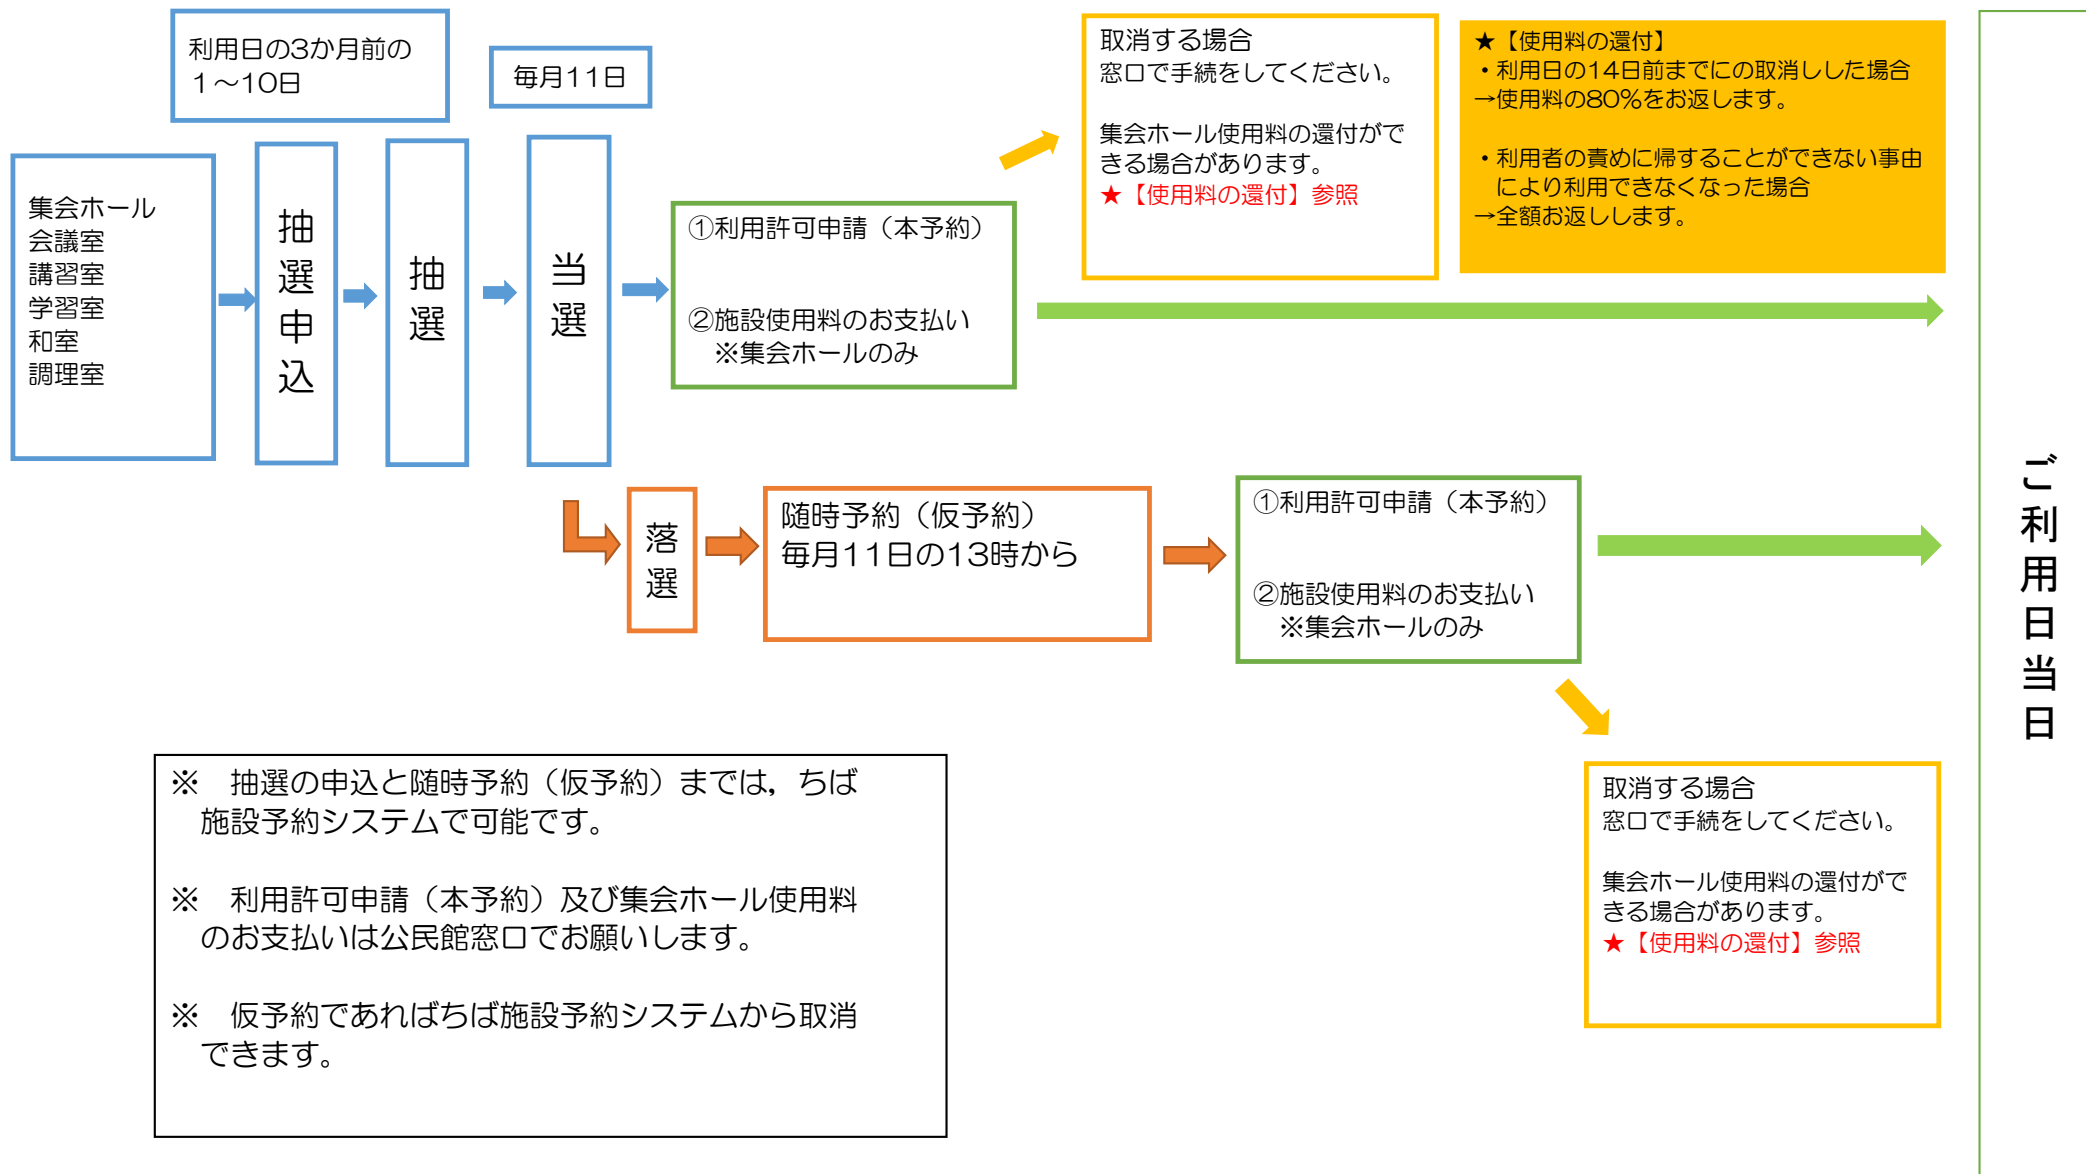

申込手順の基本的な流れ

※ 抽選の申込と随時予約（仮予約）までは、ちば施設予約システムで可能です。

※ 利用許可申請（本予約）及び集会ホール使用料のお支払いは公民館窓口をお願いします。

※ 仮予約であればちば施設予約システムから取消できます。