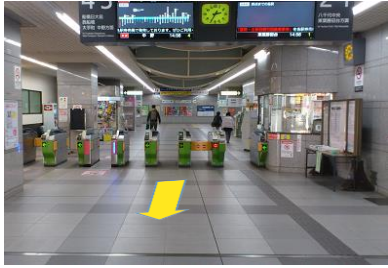

緑が丘公民館
最寄り駅からのアクセス

東葉高速鉄道八千代緑が丘駅より徒歩5分

改札を出て右に向かいます

正面にショッピングセンターが見えたら左に曲がります

ペDESTリアンデッキを渡ります

階段を降りて正面にコンビニが見えたら右に曲がります

まっすぐ歩いて右手が緑が丘プラザです

緑が丘プラザ4階が公民館事務室です