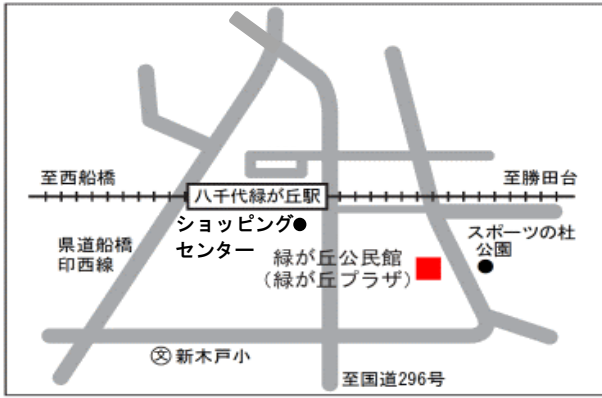

緑が丘公民館
最寄り駅からのアクセス

東葉高速鉄道八千代緑が丘駅より徒歩5分

改札を出て右に向かいます

正面にショッピングセンターが見えたら左に曲がります

ペDESTリアンデッキを渡ります

階段を降りて正面にコンビニが見えたら右に曲がります

まっすぐ歩いて右手が緑が丘プラザです

緑が丘プラザ4階が公民館事務室です