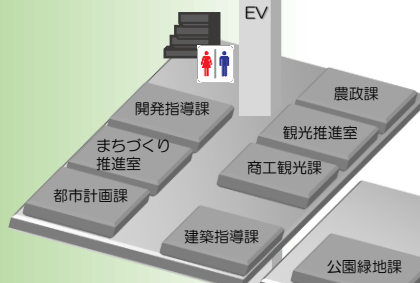

八千代市イメージキャラクター「やっちゃん」

新館

旧館

別館

6F

- 土木管理課
- 土木建設課
- 土木維持課
- 選挙管理委員会事務局
- 農業委員会事務局
- 第四会議室

5F

- 広報広聴課
- 商工観光課
- 観光推進室
- 農政課
- 都市計画課
- まちづくり推進室
- 建築指導課
- 開発指導課
- 公園緑地課
- 監査委員事務局
- 議場(傍聴席)

4F

- 正副議長室
- 応接室
- 議員控室
- 議場
- 第一委員会室
- 第二委員会室
- 議会事務局(庶務課・議事課)
- 情報政策課

3F

- 市長室
- 市長公室
- 副市長室
- 企画経営課
- シティプロモーション課
- 秘書課
- 総務課
- 庁舎総合整備課
- 法務課
- 職員課
- チャレンジドオフィスやちよ
- 財政課
- 契約課
- 工事検査室
- 資産管理課
- 債権管理室
- 納税課
- 市民税課
- 資産税課