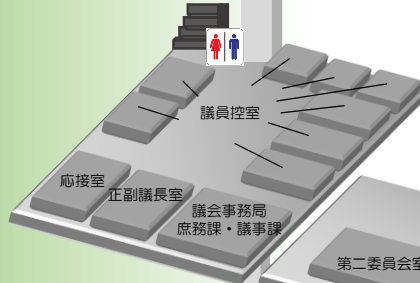

八千代市イメージキャラクター「やっちゃん」

新館

旧館

別館

6F

- 土木管理課
- 土木建設課
- 土木維持課
- 選挙管理委員会事務局
- 農業委員会事務局
- 第四会議室

5F

- 広報広聴課
- 商工観光課
- 観光推進室
- 農政課
- 都市計画課
- まちづくり推進室
- 建築指導課
- 開発指導課
- 公園緑地課
- 監査委員事務局
- 議場(傍聴席)

4F

- 正副議長室
- 応接室
- 議員控室
- 議場
- 第一委員会室
- 第二委員会室
- 議会事務局(庶務課・議事課)
- 情報政策課

3F

- 市長室
- 市長公室
- 副市長室
- 企画経営課
- シティプロモーション課
- 秘書課
- 総務課
- 庁舎総合整備課
- 法務課
- 職員課
- チャレンジドオフィスやちよ
- 財政課
- 契約課
- 工事検査室
- 資産管理課
- 債権管理室
- 納税課
- 市民税課
- 資産税課