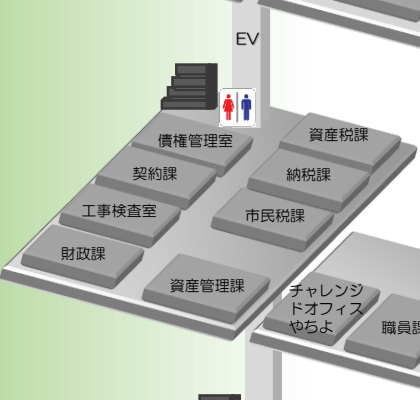

八千代市イメージキャラクター「やっちゃん」

新館

旧館

別館

6F

- 土木管理課
- 土木建設課
- 土木維持課
- 選挙管理委員会事務局
- 農業委員会事務局
- 第四会議室

5F

- 広報広聴課
- 商工観光課
- 観光推進室
- 農政課
- 都市計画課
- まちづくり推進室
- 建築指導課
- 開発指導課
- 公園緑地課
- 監査委員事務局
- 議場(傍聴席)

4F

- 正副議長室
- 応接室
- 議員控室
- 議場
- 第一委員会室
- 第二委員会室
- 議会事務局(庶務課・議事課)
- 情報政策課

3F

- 市長室
- 市長公室
- 副市長室
- 企画経営課
- シティプロモーション課
- 秘書課
- 総務課
- 庁舎総合整備課
- 法務課
- 職員課
- チャレンジドオフィスやちよ
- 財政課
- 契約課
- 工事検査室
- 資産管理課
- 債権管理室
- 納税課
- 市民税課
- 資産税課