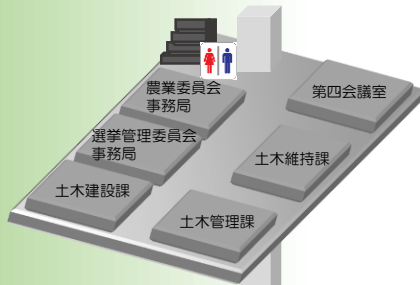

八千代市イメージキャラクター「やっちゃん」

新館

旧館

別館

6F

- 土木管理課
- 土木建設課
- 土木維持課
- 選挙管理委員会事務局
- 農業委員会事務局
- 第四会議室

5F

- 広報広聴課
- 商工観光課
- 観光推進室
- 農政課
- 都市計画課
- まちづくり推進室
- 建築指導課
- 開発指導課
- 公園緑地課
- 監査委員事務局
- 議場(傍聴席)

4F

- 正副議長室
- 応接室
- 議員控室
- 議場
- 第一委員会室
- 第二委員会室
- 議会事務局(庶務課・議事課)
- 情報政策課

3F

- 市長室
- 市長公室
- 副市長室
- 企画経営課
- シティプロモーション課
- 秘書課
- 総務課
- 庁舎総合整備課
- 法務課
- 職員課
- チャレンジドオフィスやちよ
- 財政課
- 契約課
- 工事検査室
- 資産管理課
- 債権管理室
- 納税課
- 市民税課
- 資産税課