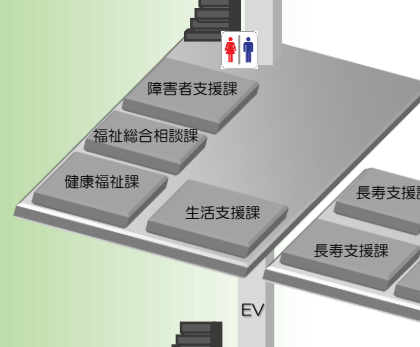

2F

- 危機管理課
- 健康福祉課
- 福祉総合相談課
- 生活支援課
- 長寿支援課
- 障害者支援課
- 子育て支援課
- 子ども保育課
- 子ども福祉課
- 子ども相談センター
- 環境政策課
- ゼロカーボンシティ推進室
- クリーン推進課
- 第一会議室
- 第二会議室