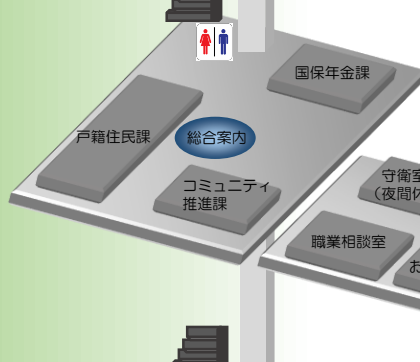

1F

- 総合案内
- 法務課(情報公開班)
- コミュニティ推進課
- 戸籍住民課
- 国保年金課
- 会計課
- 守衛室(夜間休日受付)
- おむつ替室
- 職業相談室