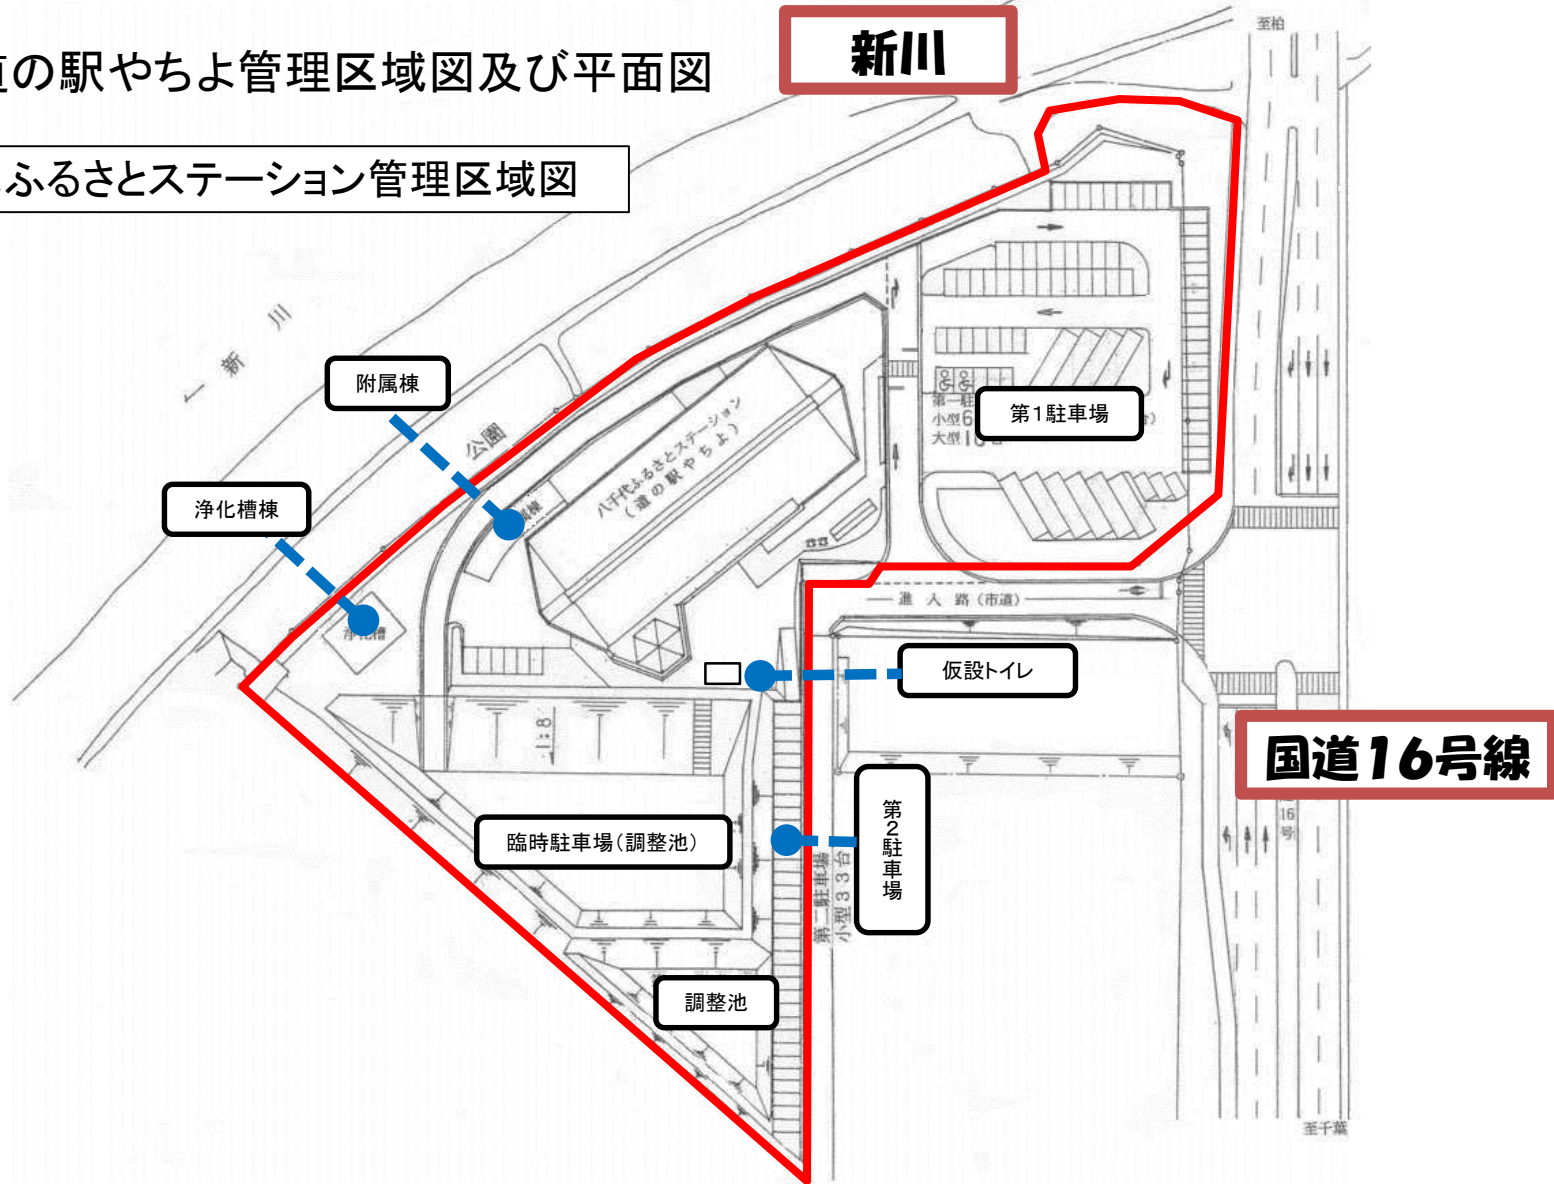

資料2 道の駅やちよ管理区域図及び平面図

新川

八千代ふるさとステーション管理区域図

八千代ふるさとステーション平面図

- 農産物特産物展示販売場
- アイスクリームファクトリー
- レストラン(ラウンジを含む。)

やちよ農業交流センター管理区域図

新川

国道16号線

ふれあい広場

ふれあいの森

中核施設

駐車場

- 足洗い場
- 清掃用具入れ物置
- 物置
- キュービクル
- 駐輪場

やちよ農業交流センター平面図

- 第1・第2研修室
- 農産物・加工品販売所
- 農産物加工所
- 喫茶コーナー
- 調理実習室