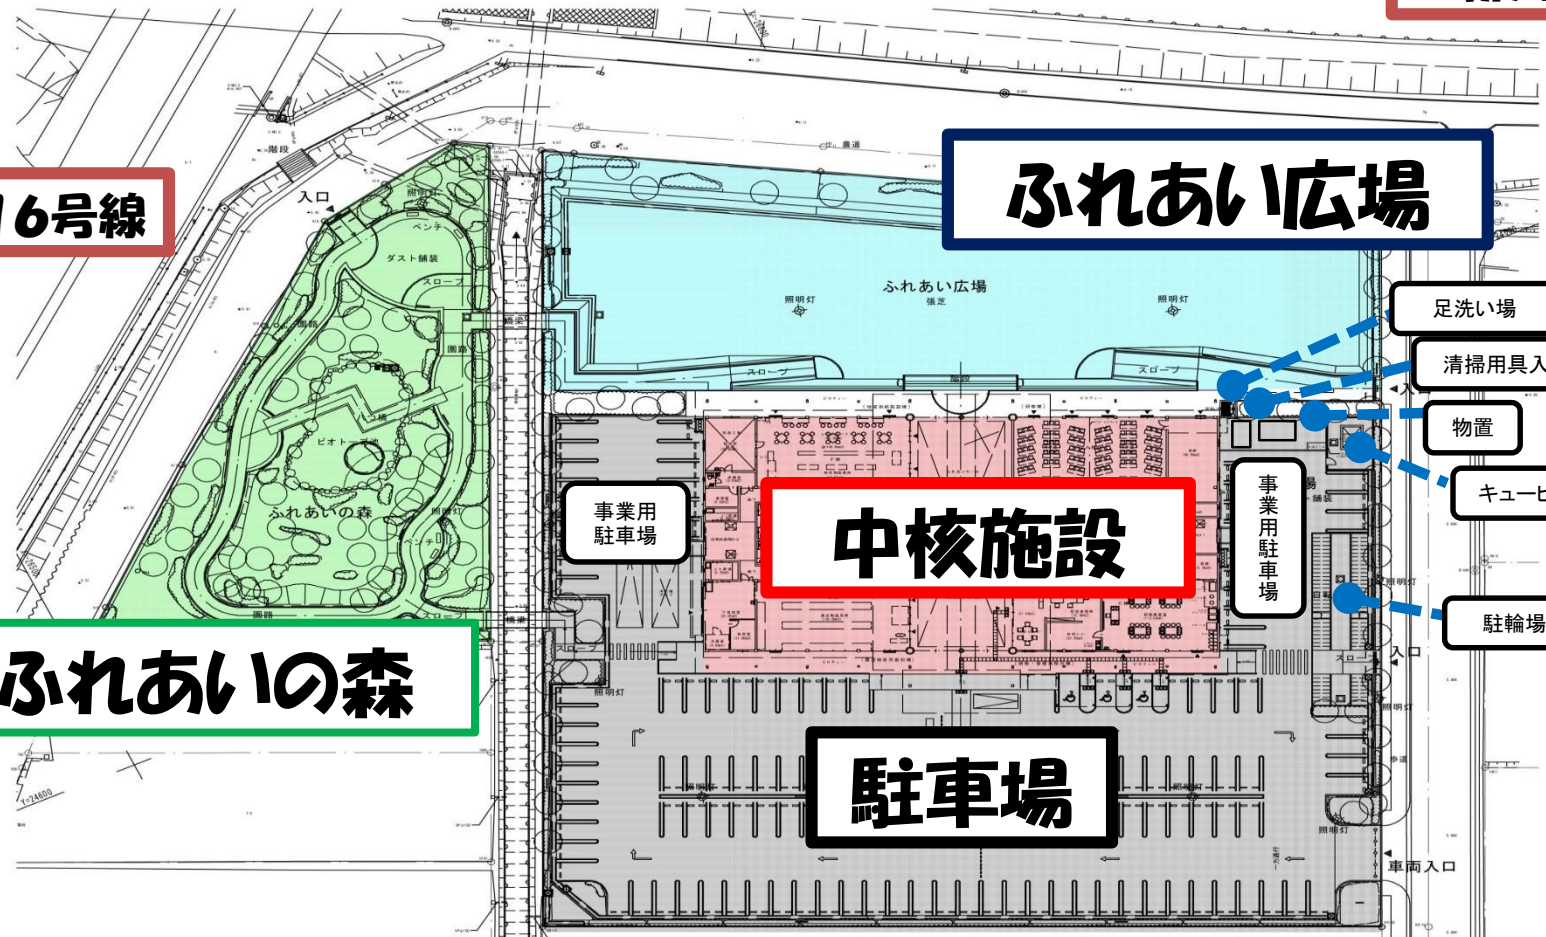

資料2 道の駅やちよ管理区域図及び平面図

新川

八千代ふるさとステーション管理区域図

八千代ふるさとステーション平面図

- 農産物特産物展示販売場
- アイスクリームファクトリー
- レストラン(ラウンジを含む。)

やちよ農業交流センター管理区域図

新川

国道16号線

ふれあい広場

ふれあいの森

中核施設

駐車場

- 足洗い場
- 清掃用具入れ物置
- 物置
- キュービクル
- 駐輪場

やちよ農業交流センター平面図

- 第1・第2研修室
- 農産物・加工品販売所
- 農産物加工所
- 喫茶コーナー
- 調理実習室