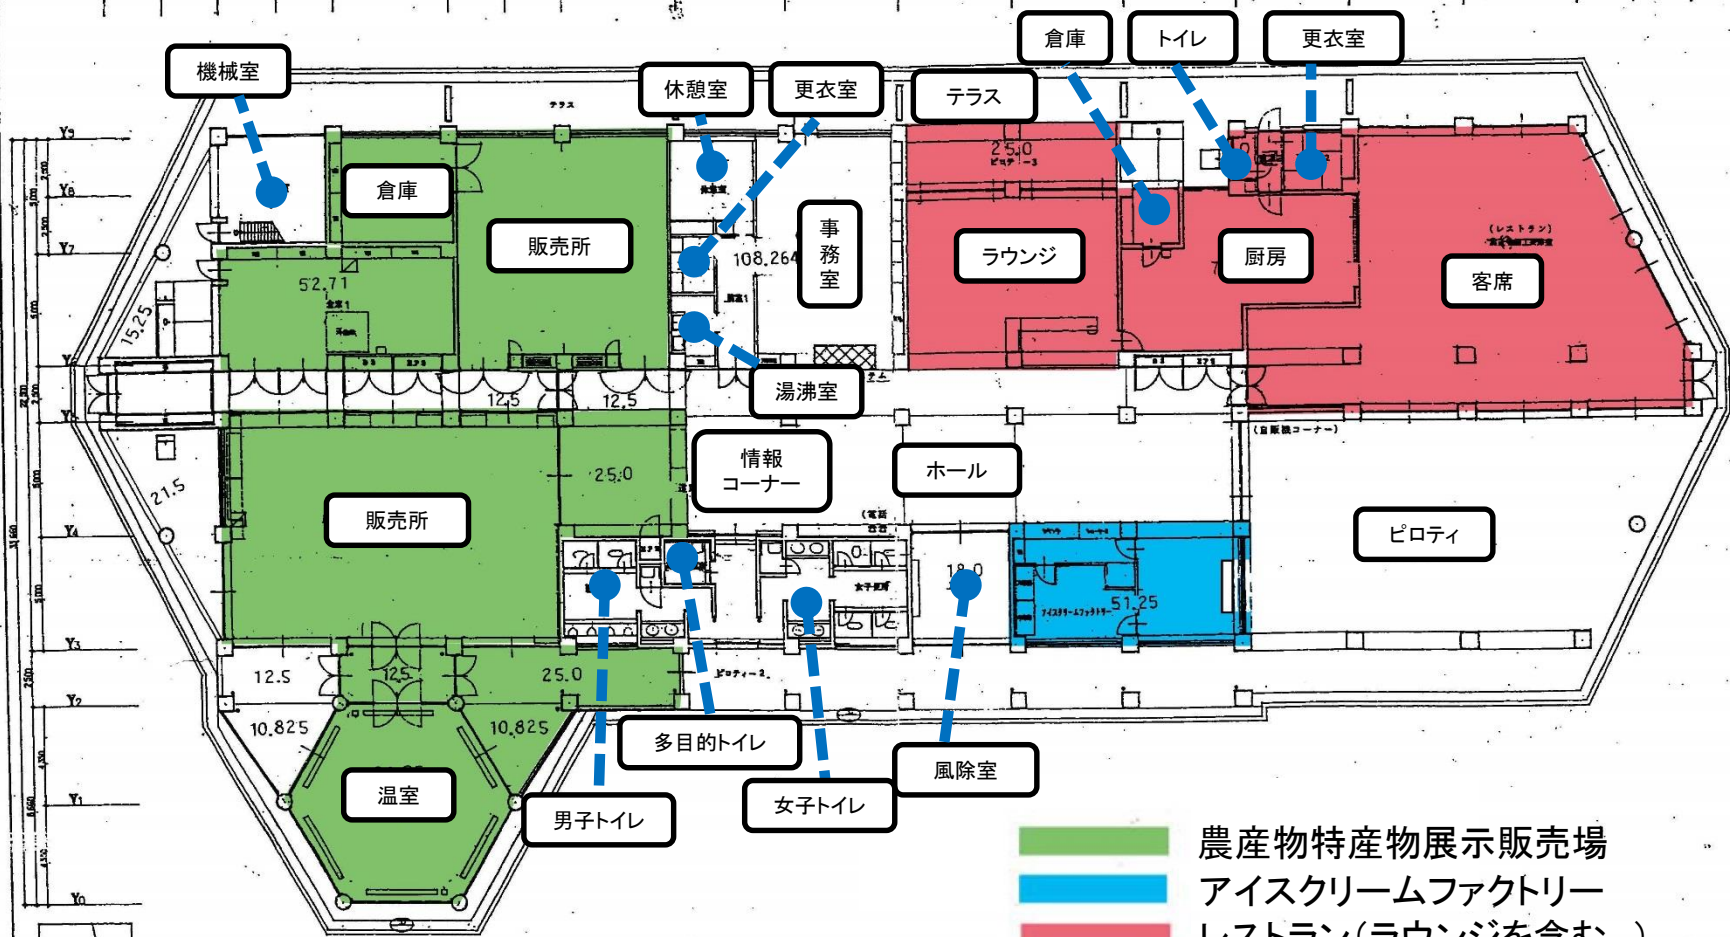

資料2 道の駅やちよ管理区域図及び平面図

新川

八千代ふるさとステーション管理区域図

八千代ふるさとステーション平面図

- 農産物特産物展示販売場
- アイスクリームファクトリー
- レストラン(ラウンジを含む。)

やちよ農業交流センター管理区域図

新川

国道16号線

ふれあい広場

ふれあいの森

中核施設

駐車場

- 足洗い場
- 清掃用具入れ物置
- 物置
- キュービクル
- 駐輪場

やちよ農業交流センター平面図

- 第1・第2研修室
- 農産物・加工品販売所
- 農産物加工所
- 喫茶コーナー
- 調理実習室