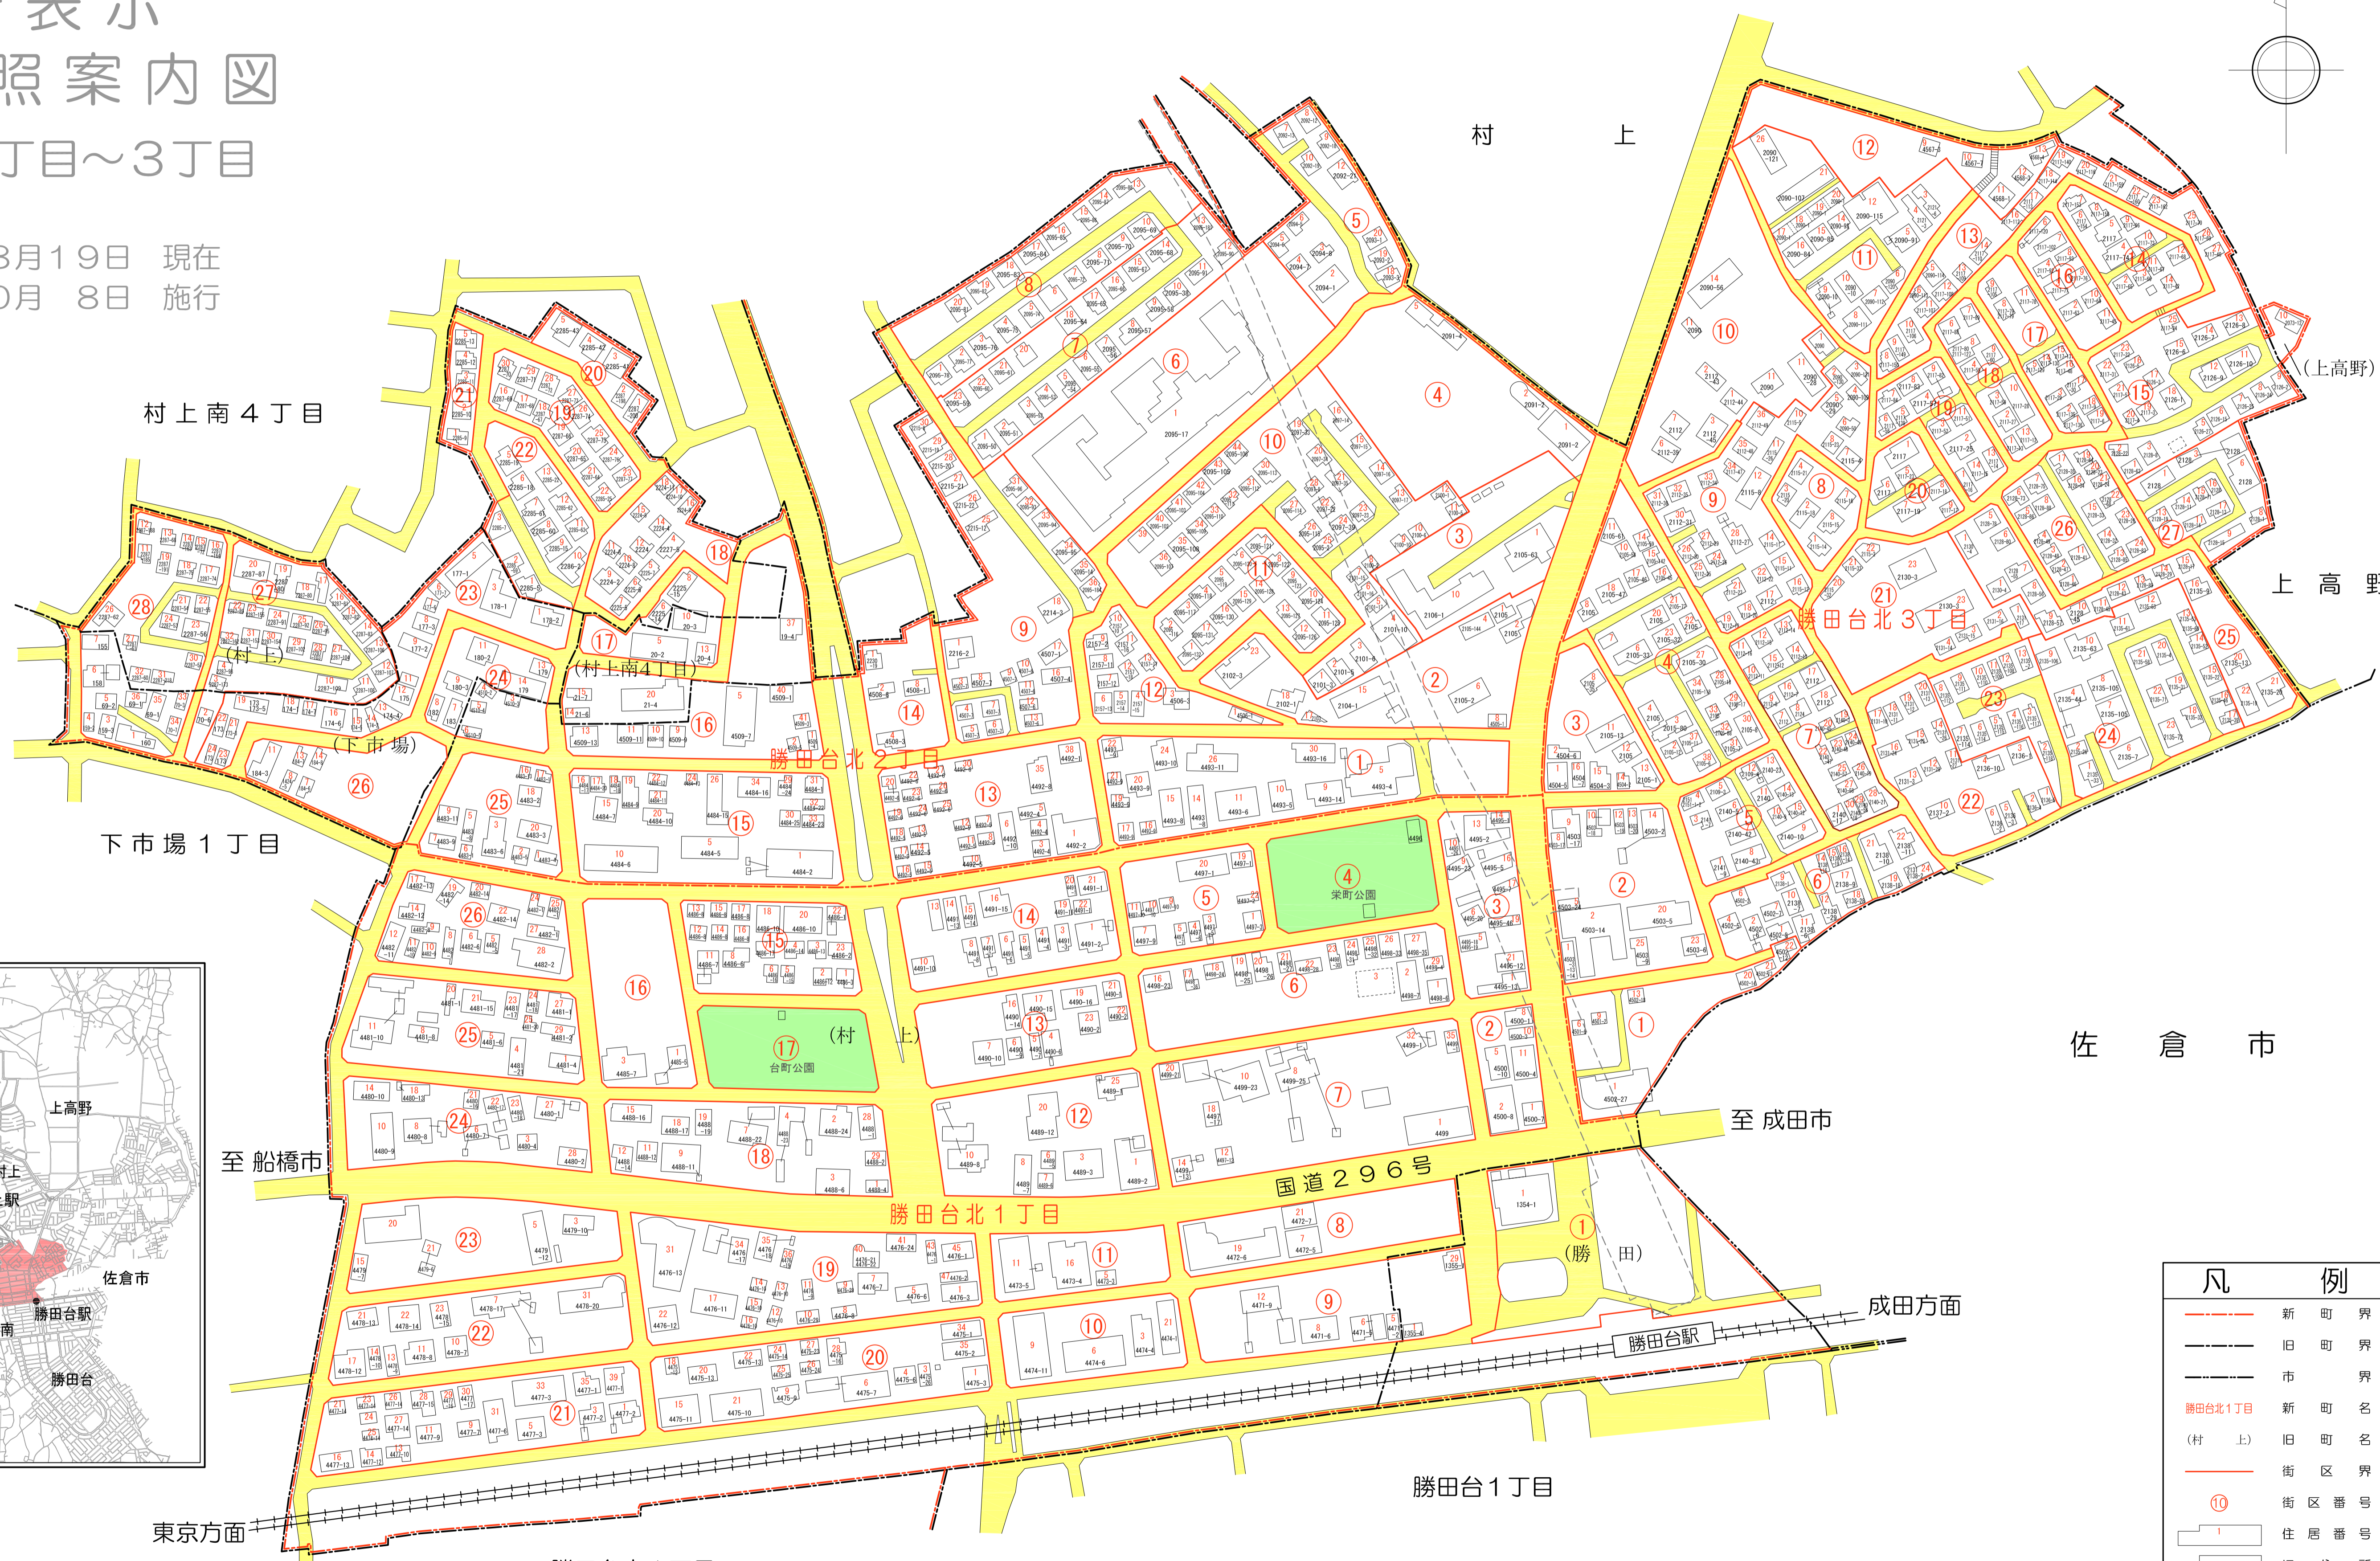

八千代市 住居表示 新旧対照案内図

勝田台北1丁目～3丁目

平成23年 8月19日 現在
平成23年10月 8日 施行

佐倉市

至成田市

国道296号

勝田台1丁目

勝田台南1丁目

東京方面

凡 例	
	新町界
	旧町界
	市界
	勝田台北1丁目
	(村上) 旧町名
	街区界
	街区番号
	住居番号
	旧住所
	道路・私道等
	公園
	京成本線
	東葉高速線

※ この新旧対照案内図は公図ではありません。
また、現況とも異なりますので、権利等の確認には使えません。

本図は平成23年8月19日現在で調整したものです。平成23年10月8日の施行日までの間に異動が生じた場合にはこの限りではありません。