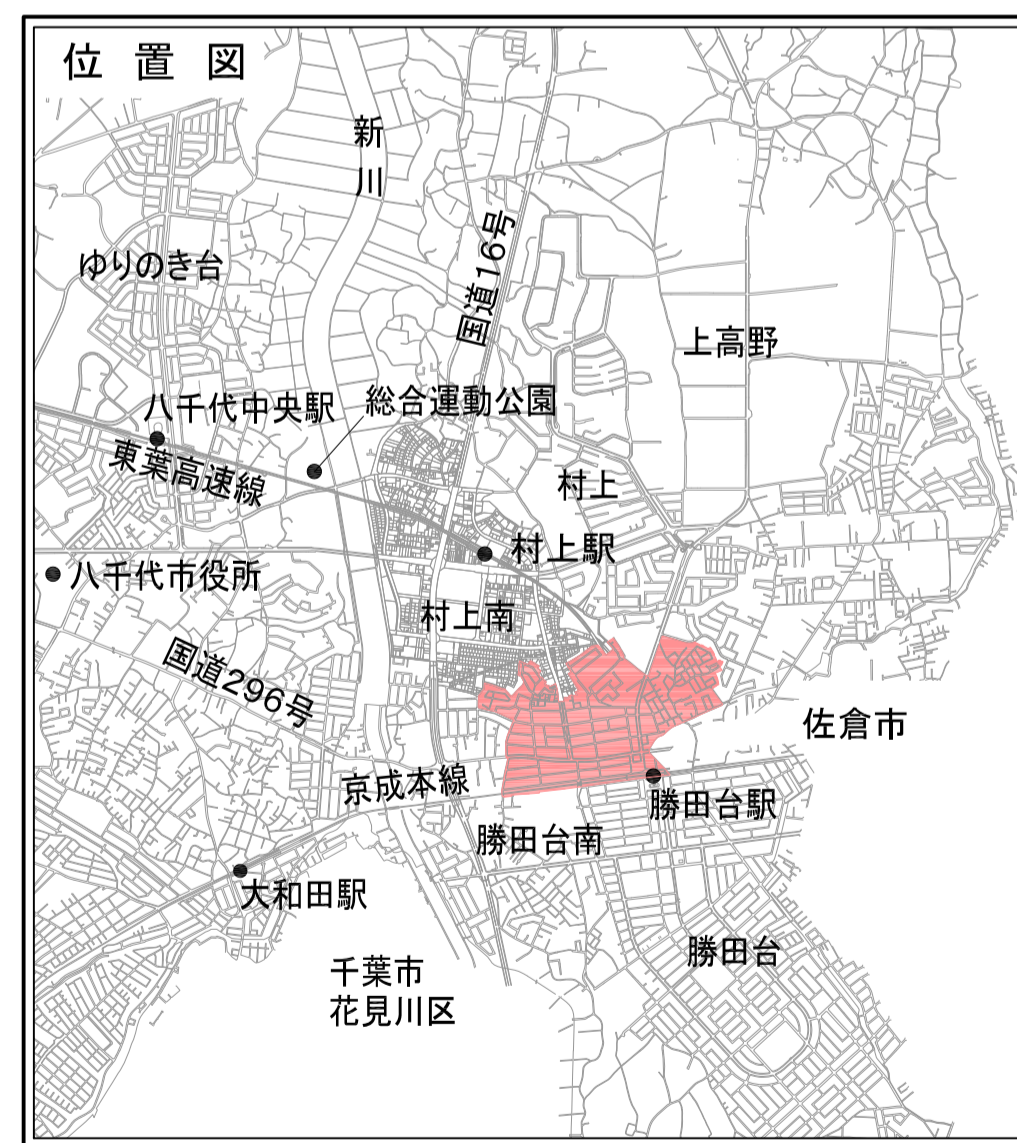

八千代市 住居表示 新旧対照案内図

勝田台北1丁目～3丁目

平成23年 8月19日 現在
平成23年10月 8日 施行

佐倉市

至成田市

国道296号

勝田台1丁目

勝田台南1丁目

東京方面

凡 例	
	新町界
	旧町界
	市界
	勝田台北1丁目
	(村上) 旧町名
	街区界
	街区番号
	住居番号
	旧住所
	道路・私道等
	公園
	京成本線
	東葉高速線

※ この新旧対照案内図は公図ではありません。
また、現況とも異なりますので、権利等の確認には使えません。

本図は平成23年8月19日現在で調整したものです。平成23年10月8日の施行日までの間に異動が生じた場合にはこの限りではありません。