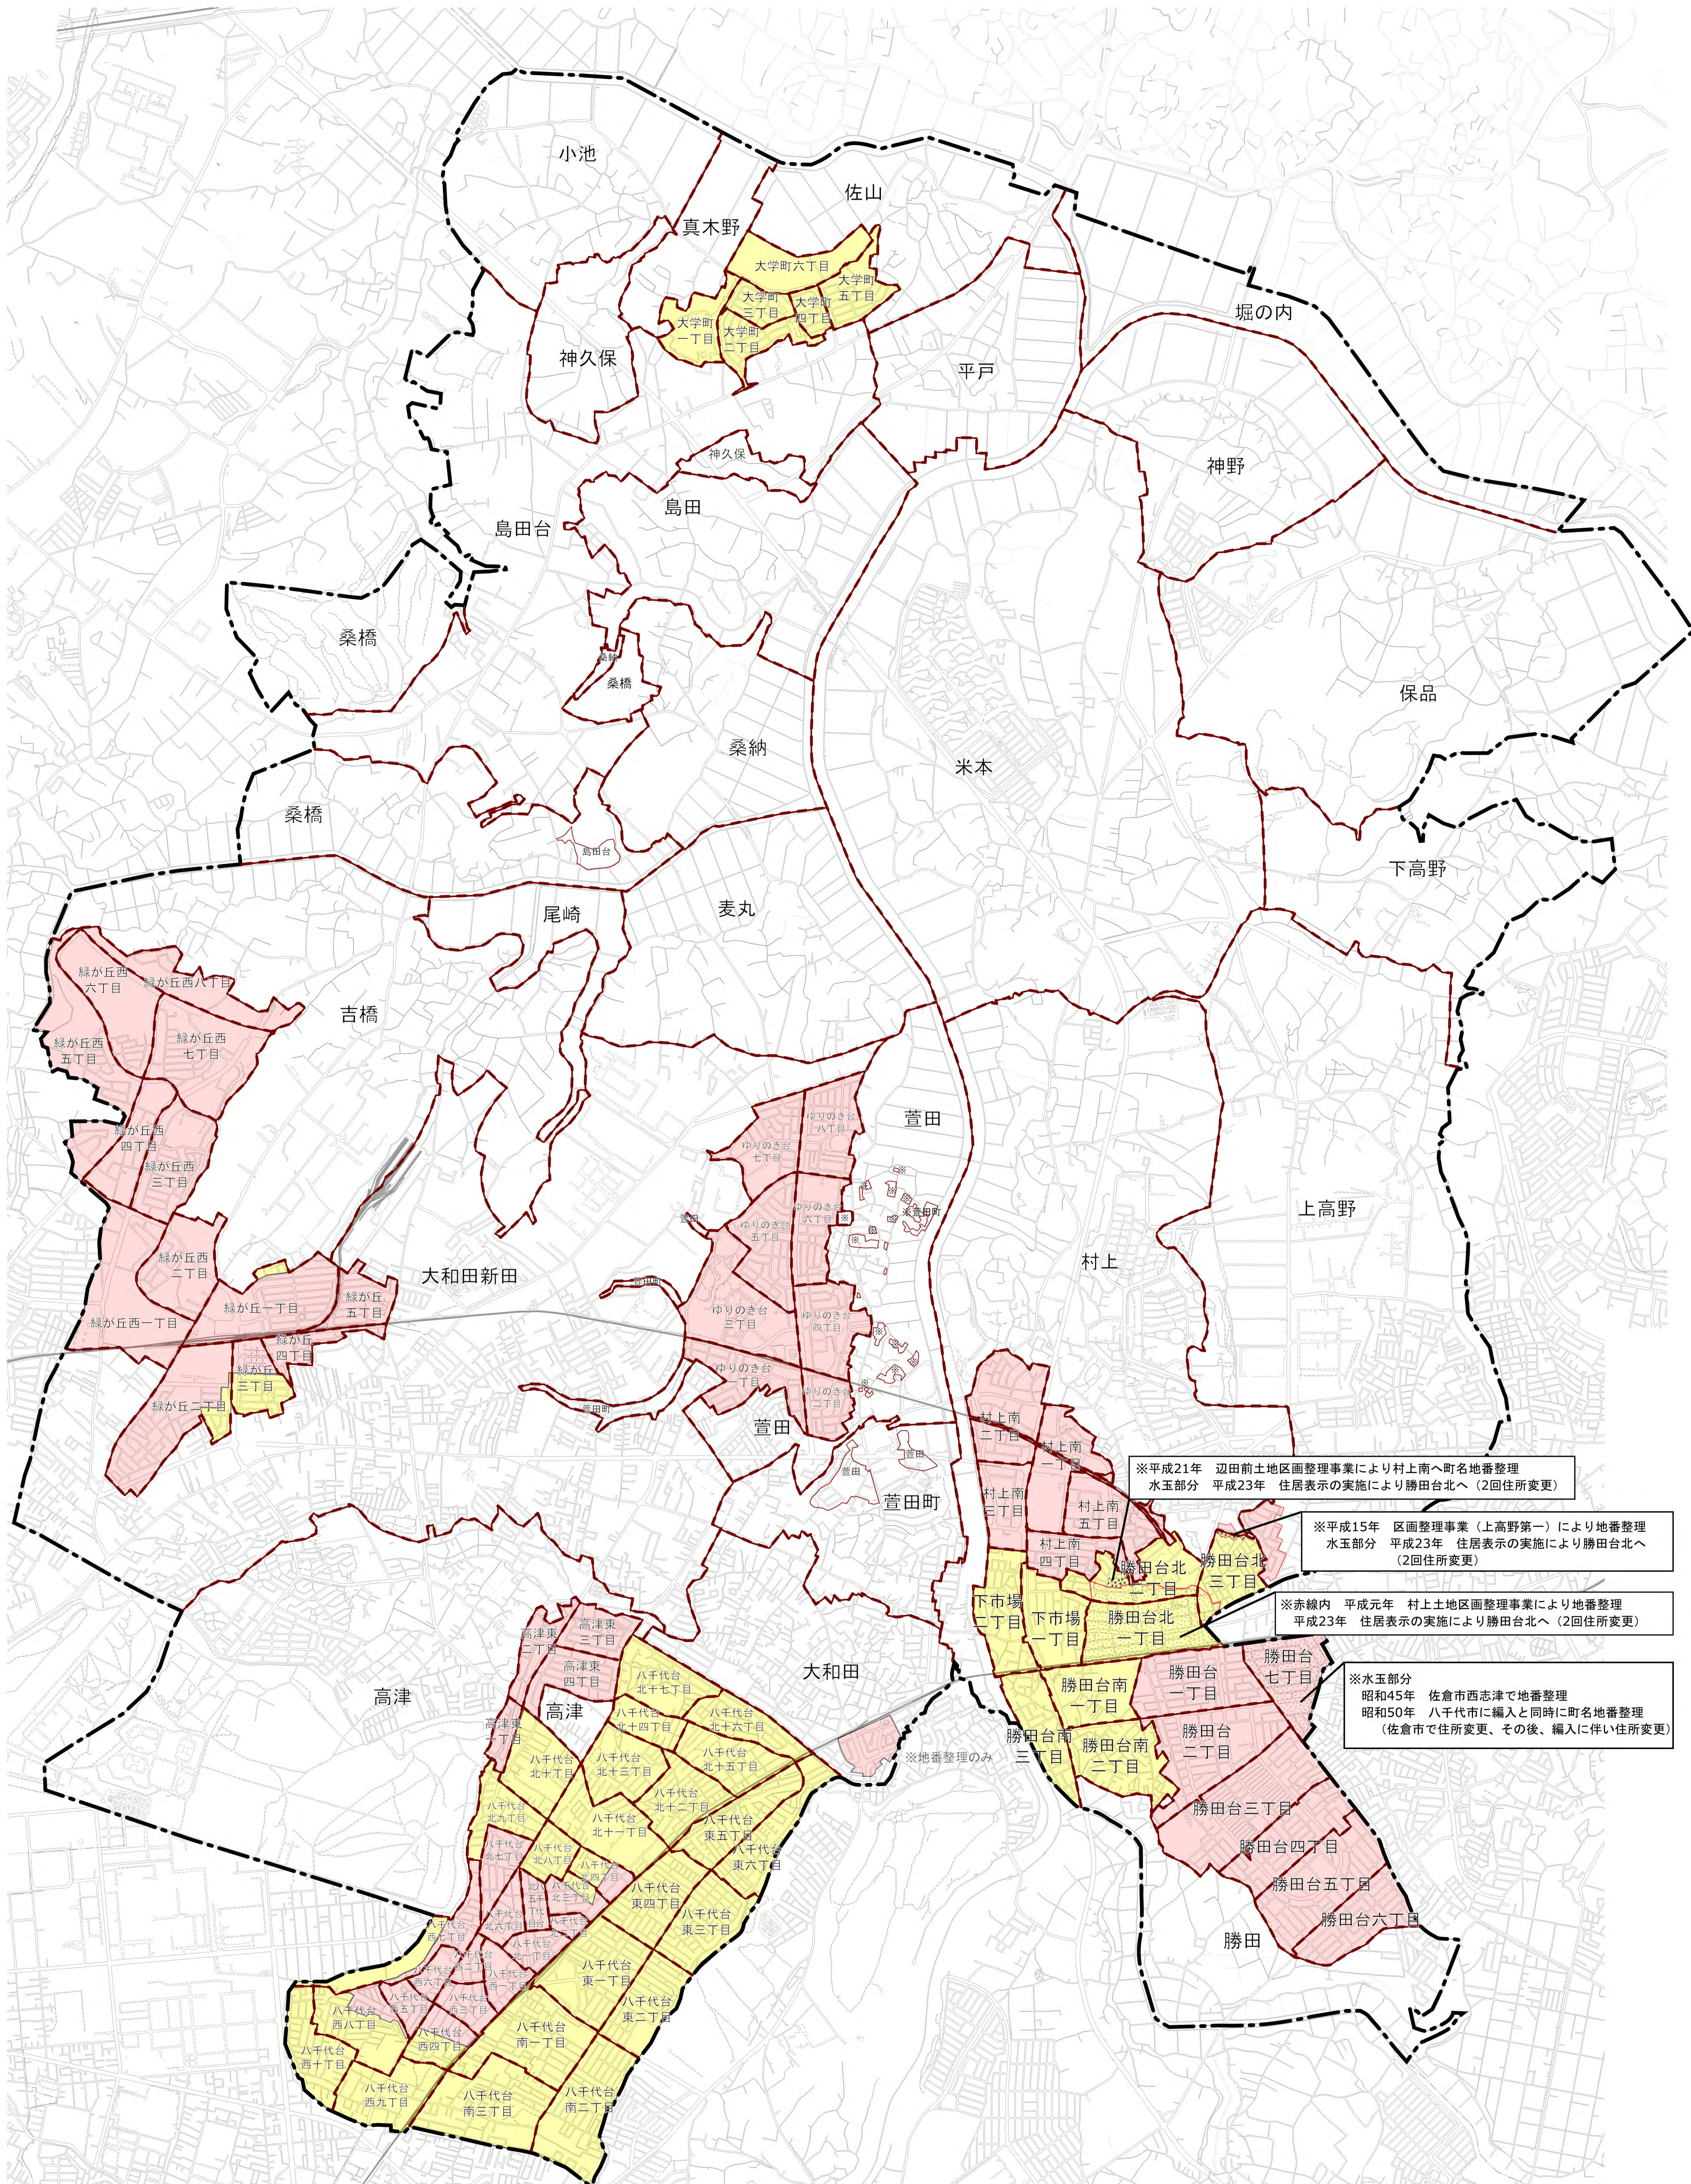

# 八千代市 住居表示・町名地番整理概要位置図

住居表示実地地区
  町名地番整理実施地区 (耕地整理事業等での地番整理は除く)

この図面は、字の概ねの位置を示した図面であり、その図面に住居表示・町名地番整理実施地区を示しています。(平成29年11月18日時点)