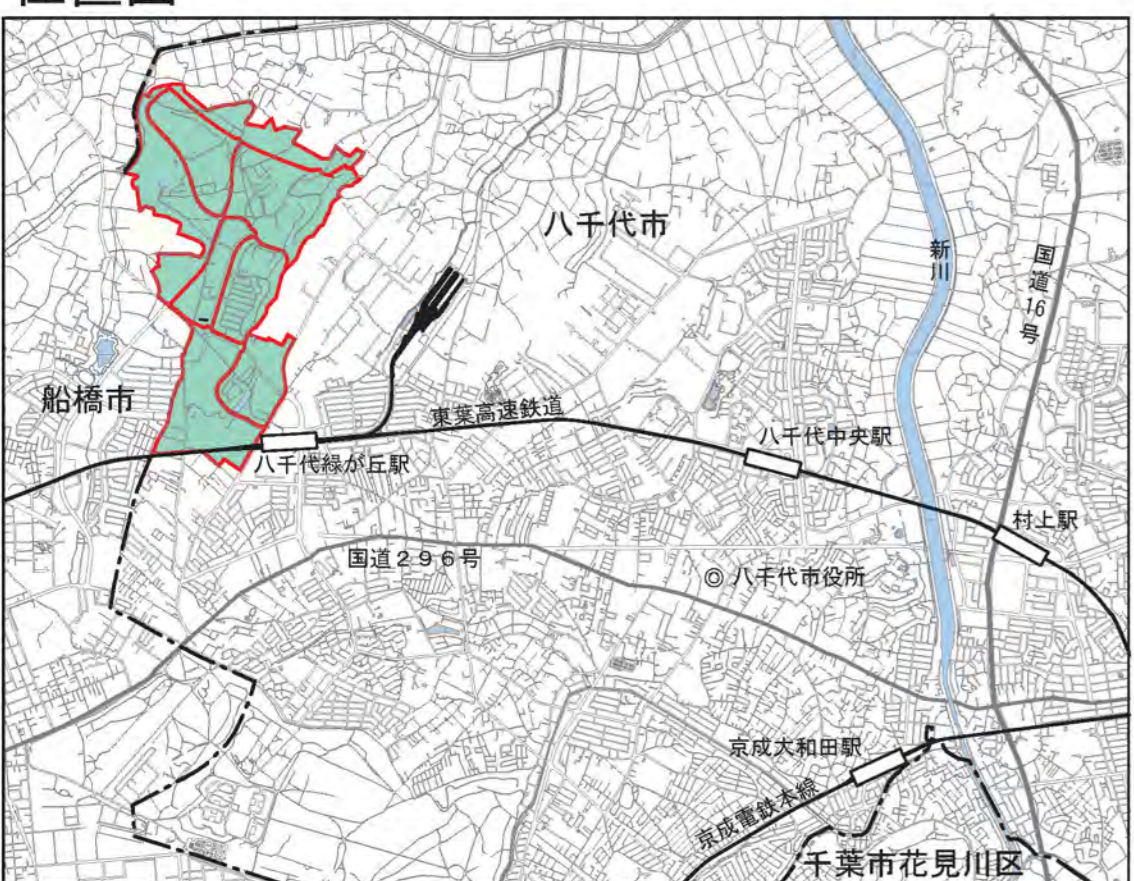

# 八千代市住所変更 新旧対照案内図

## 緑が丘西1丁目～8丁目

平成29年10月5日現在  
平成29年11月18日施行

船橋市

(大和田新田)

### 位置図

凡例	
新町界	—
旧町界	- - -
築界	—
新地番(本番)	⑤
新地番(枝番)	*
住宅	■
公園・緑地	■
道	—
河川・調整池	■

※ この新旧対照案内図は公図ではありません。  
また、現況とも異なりますので、権利等の確認には使えません。  
本図は平成29年10月5日現在で調整したものです。平成29年11月18日の  
施行日までの間に異動が生じた場合にはこの限りではありません。

縮尺 1:1,800