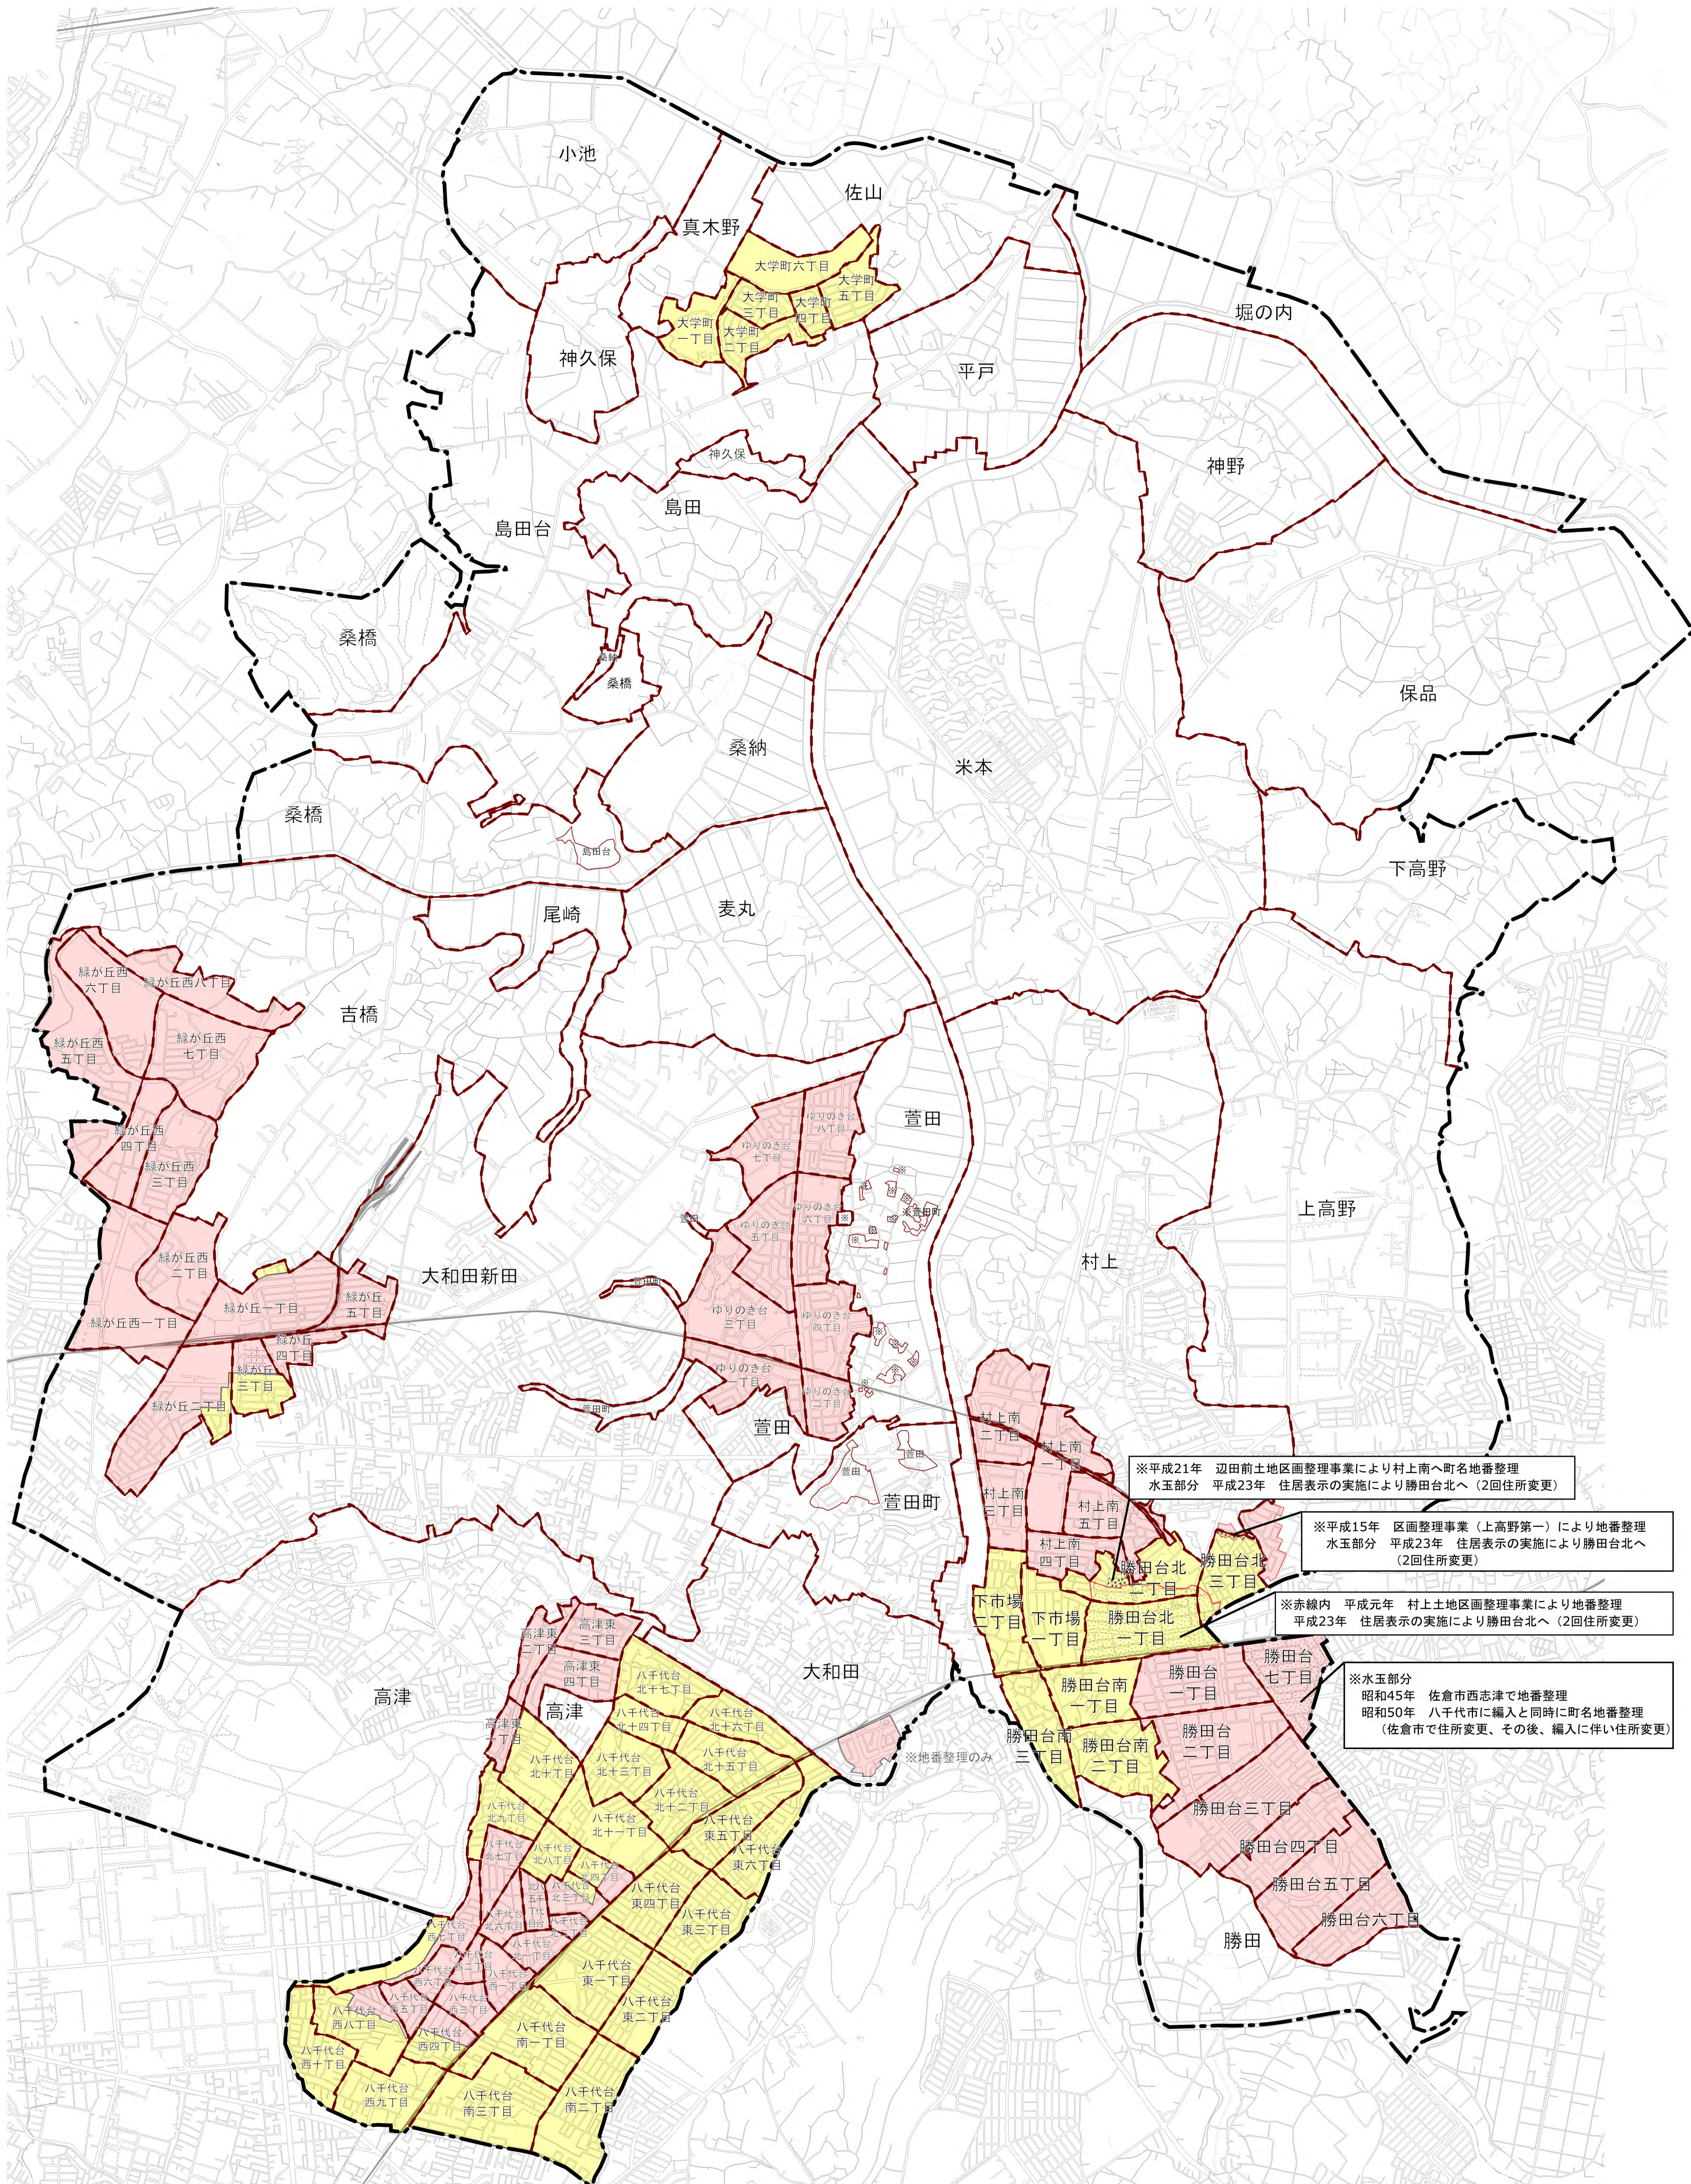

八千代市 住居表示・町名地番整理概要位置図

※平成21年 辺田前土地区画整理事業により村上南へ町名地番整理
水玉部分 平成23年 住居表示の実施により勝田台北へ（2回住所変更）

※平成15年 区画整理事業（上高野第一）により地番整理
水玉部分 平成23年 住居表示の実施により勝田台北へ
（2回住所変更）

※赤線内 平成元年 村上土地区画整理事業により地番整理
平成23年 住居表示の実施により勝田台北へ（2回住所変更）

※水玉部分
昭和45年 佐倉市西志津で地番整理
昭和50年 八千代市に編入と同時に町名地番整理
（佐倉市で住所変更、その後、編入に伴い住所変更）

※地番整理のみ

住居表示実地地区 町名地番整理実施地区 （耕地整理事業等での地番整理は除く）

この図面は、字の概ねの位置を示した図面であり、その図面に住居表示・町名地番整理実施地区を示しています。（平成29年11月18日時点）