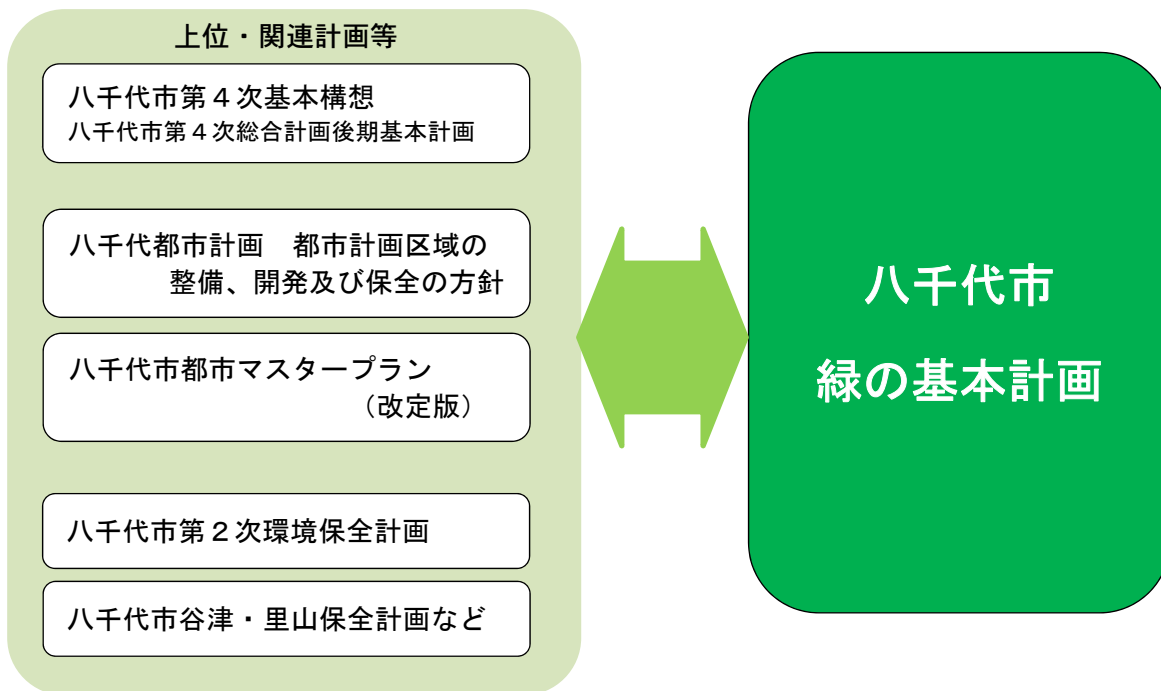

#### (3) 計画対象区域

本計画は、八千代市全域を対象とします。

計画対象区域	都市計画区域名
八千代市全域	八千代都市計画区域

## 2. 計画の位置付け

本計画は、以下のような様々な上位・関連計画等を踏まえ、相互に関連しながら、緑豊かなまちづくりを推進します。

図 計画の位置付け