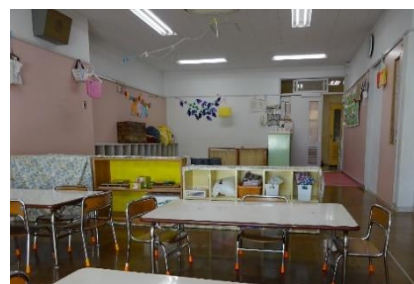

村上北保育園 園内の様子

0歳児 (ひよこ組)

1歳児 (あひる組)

2歳児 (うさぎ組)

3歳児 (きりん組)

4歳児 (ひつじ組)

5歳児 (らいおん組)

ホール

子育て支援センターたんぽぽ

園庭

玄関