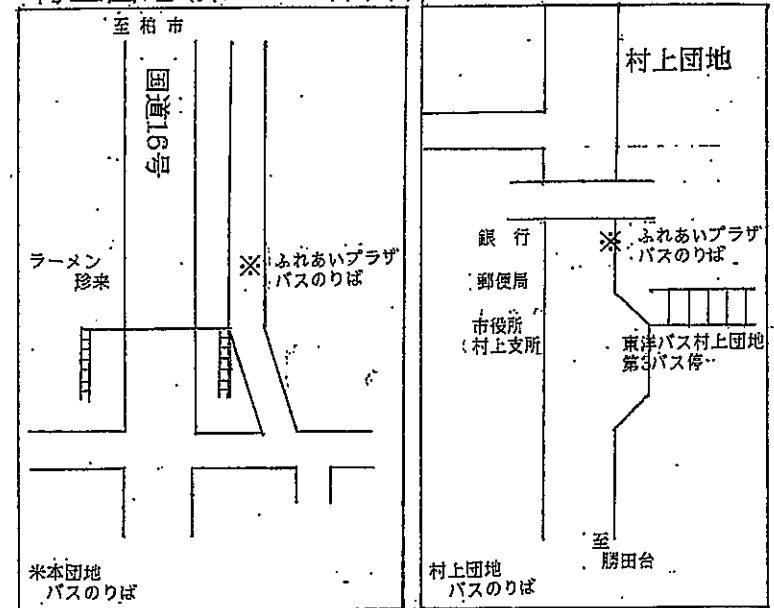

1. 月曜日が祝祭日と重なった場合は開館し、火曜日の予定で運行します。

【お問い合わせ】 八千代市ふれあいプラザ
八千代市上高野640-2 電話047-487-1511

勝田台駅・八千代中央駅・
福祉センター(市役所)のりば

ふれあいプラザ送迎バスのりば案内図

八千代市文化センター(八千代台公民館)前
高津団地終点(高津浄水場)付近のりば

米本団地(イハラストア)
村上団地(第3バス停)付近のりば

宮内公会堂・下宿バス停・神野入口・保品入口
下高野入口・上高野付近のりば