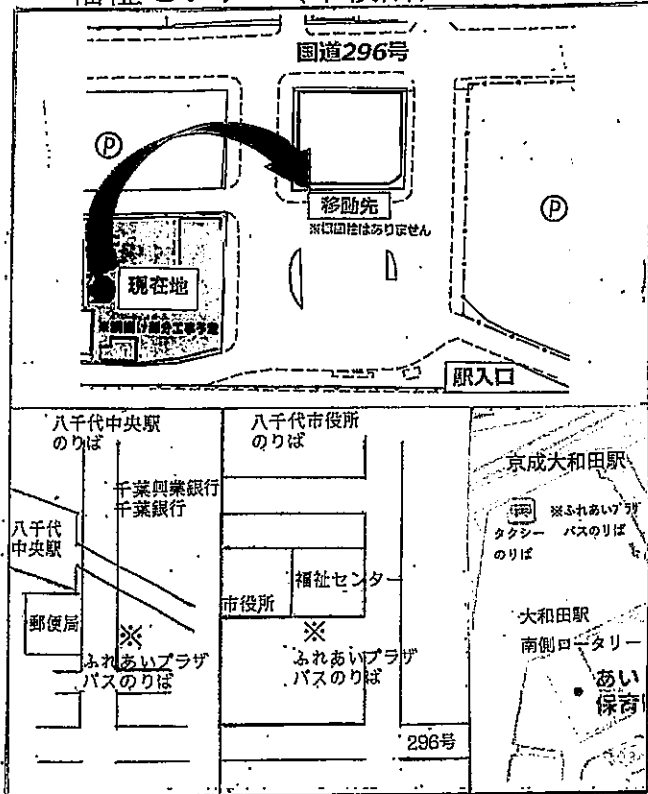

ふれあいプラザバス運行予定表

2023年1月6日 改正

運行日	毎日運行	火・金	水・土	木	金	木	日
所要時間	約20分	約50分	約70分	約40分	約32分	約55分	約60分
コース	1コース 勝田台・上高野住宅前・大師前付近	2コース 八千代中央駅・大和田・市役所	3コース 八千代台・高津団地	4コース 米本団地・村上団地	5コース 村上・保品・下高野・上高野	6コース 平戸・島田台・麦丸	7コース 睦・緑が丘
行き先	ふれあいプラザ 上高野住宅前 大師前付近 勝田台駅 大師前付近 上高野住宅前 ふれあいプラザ	ふれあいプラザ 八千代中央駅付近(郵便局前) 大和田駅入口 市役所 ふれあいプラザ	ふれあいプラザ 八千代台文化センター 高津団地浄水場付近 ふれあいプラザ	ふれあいプラザ 米本団地入口 村上団地第3バス停付近 ふれあいプラザ	ふれあいプラザ 村上・宮内公会堂付近 下宿バス停留所付近 神野入口バス停留所付近 保品・少年自然の家入口 下高野入口交差点付近 上高野・火の見前 ふれあいプラザ	ふれあいプラザ 平戸・東照寺先交差点 平戸入口・十文字屋付近 秀明大学前付近 島田台バス停留所付近 むつみ台バス停留所付近 睦小学校付近 麦丸・東福院やすらぎの家前 ふれあいプラザ	ふれあいプラザ 睦郵便局付近 高本入口バス停留所付近 八千代緑が丘駅付近 岡崎外科停留所付近 京成バラ園付近 農業会館バス停留所付近 ふれあいプラザ
9時	20 25 26 30 34 35 40						
10時		00 15 25 35 50	00 30 40	00 15 30 40	00 05 10 15 20 25 30 32	00 20 21 25 28 33 35 40 55	00 20 21 24 34 36 39
11時	30 35 36 40 44 45 50			10			00
12時							
13時	20 25 26 30 34 35 40						
14時		30 45 55	00 30 40	30 45	30 35 40 45 50 55	30 50 51 55 58	00 20 21 24 34 36 39
15時			05 20	10	00 10	00 02	03 05 10 25
16時	20 25 26 30 34 35 40						

1. 月曜日が祝祭日と重なった場合は開館し、火曜日の予定で運行します。

【お問い合わせ】 八千代市ふれあいプラザ
八千代市上高野640-2 電話047-487-1511

勝田台駅・八千代中央駅・
福祉センター(市役所)のりば

ふれあいプラザ送迎バスのりば案内図

八千代市文化センター(八千代台公民館)前
高津団地終点(高津浄水場)付近のりば

米本団地(イハラストア)
村上団地(第3バス停)付近のりば

宮内公会堂・下宿バス停・神野入口・保品入口
下高野入口・上高野付近のりば