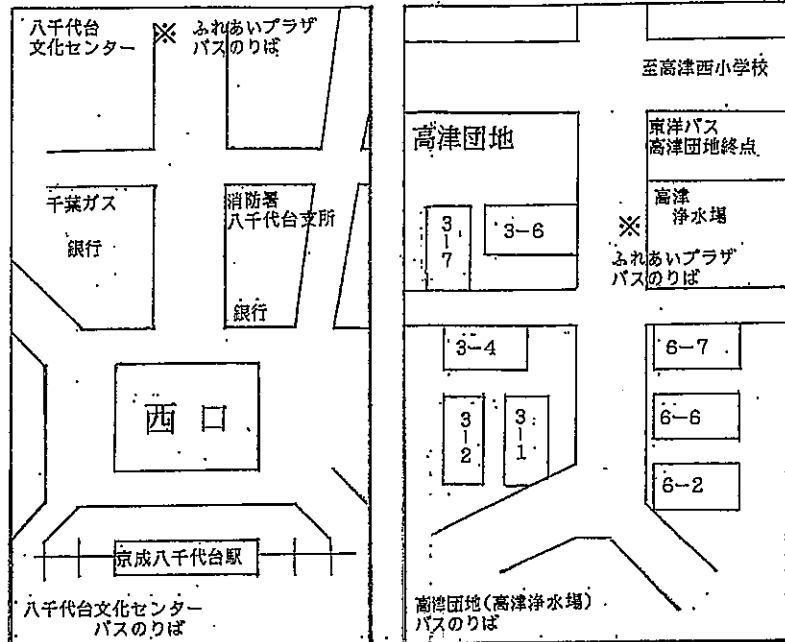

1. 月曜日が祝祭日と重なった場合は開館し、火曜日の予定で運行します。

【お問い合わせ】 八千代市ふれあいプラザ
八千代市上高野640-2 電話047-487-1511

勝田台駅・八千代中央駅・
福祉センター(市役所)のりば

ふれあいプラザ送迎バスのりば案内図

八千代市文化センター(八千代台公民館)前
高津団地終点(高津浄水場)付近のりば

米本団地(イハラストア)
村上団地(第3バス停)付近のりば

宮内公会堂・下宿バス停・神野入口・保品入口
下高野入口・上高野付近のりば