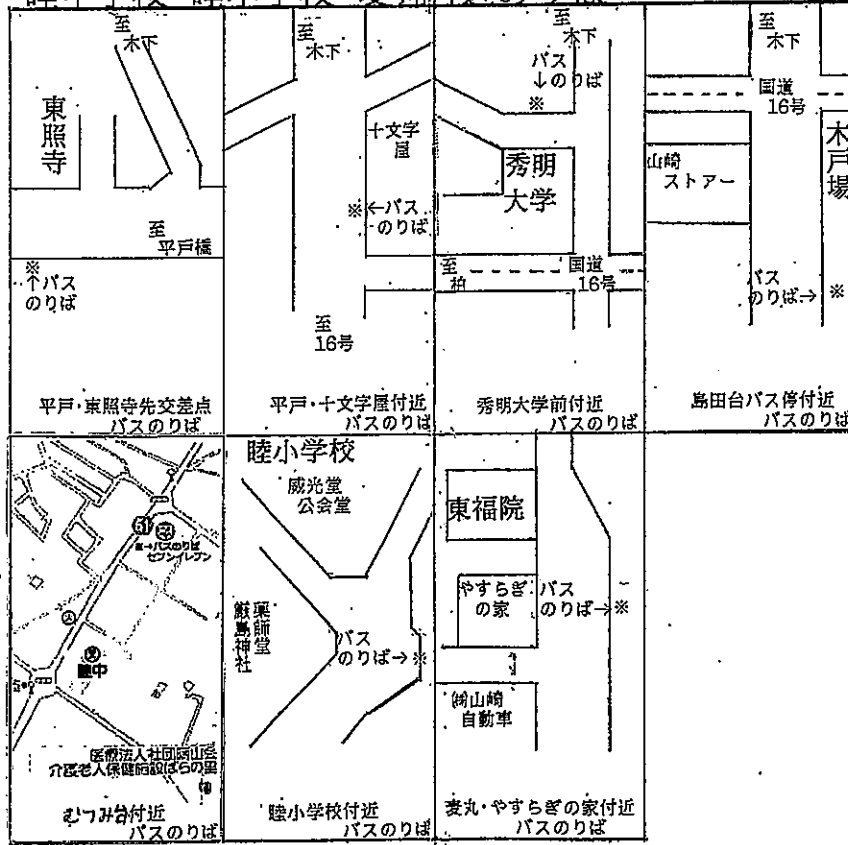

平戸大橋・平戸・秀明大学・島田台
睦中学校・睦小学校・麦丸付近のりば