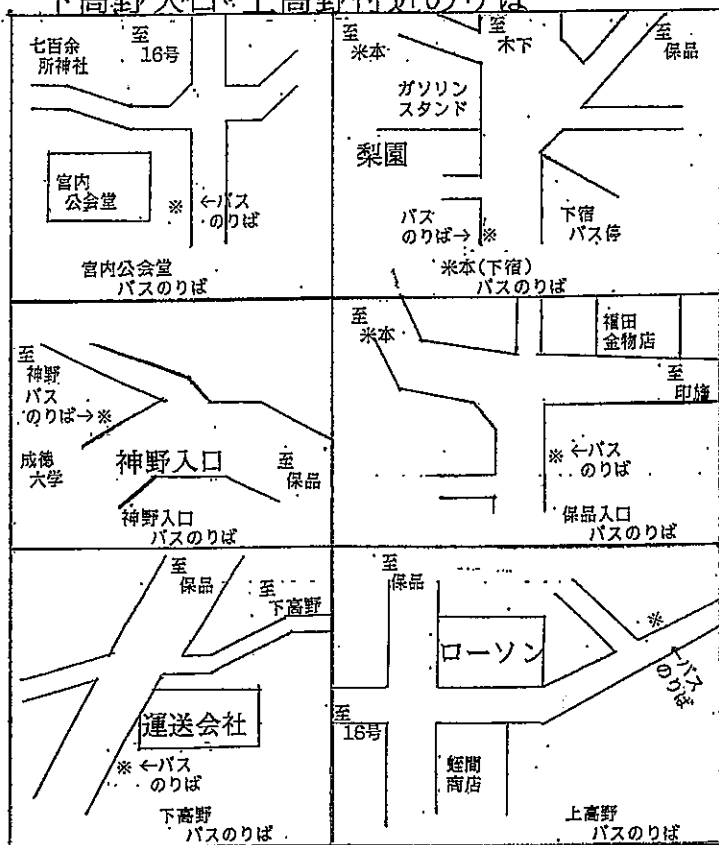

1. 月曜日が祝祭日と重なった場合は開館し、火曜日の予定で運行します。

【お問い合わせ】 八千代市ふれあいプラザ
八千代市上高野640-2 電話047-487-1511

勝田台駅・八千代中央駅・
福祉センター(市役所)のりば

ふれあいプラザ送迎バスのりば案内図

八千代市文化センター(八千代台公民館)前
高津団地終点(高津浄水場)付近のりば

米本団地(イハラストア)
村上団地(第3バス停)付近のりば

宮内公会堂・下宿バス停・神野入口・保品入口
下高野入口・上高野付近のりば