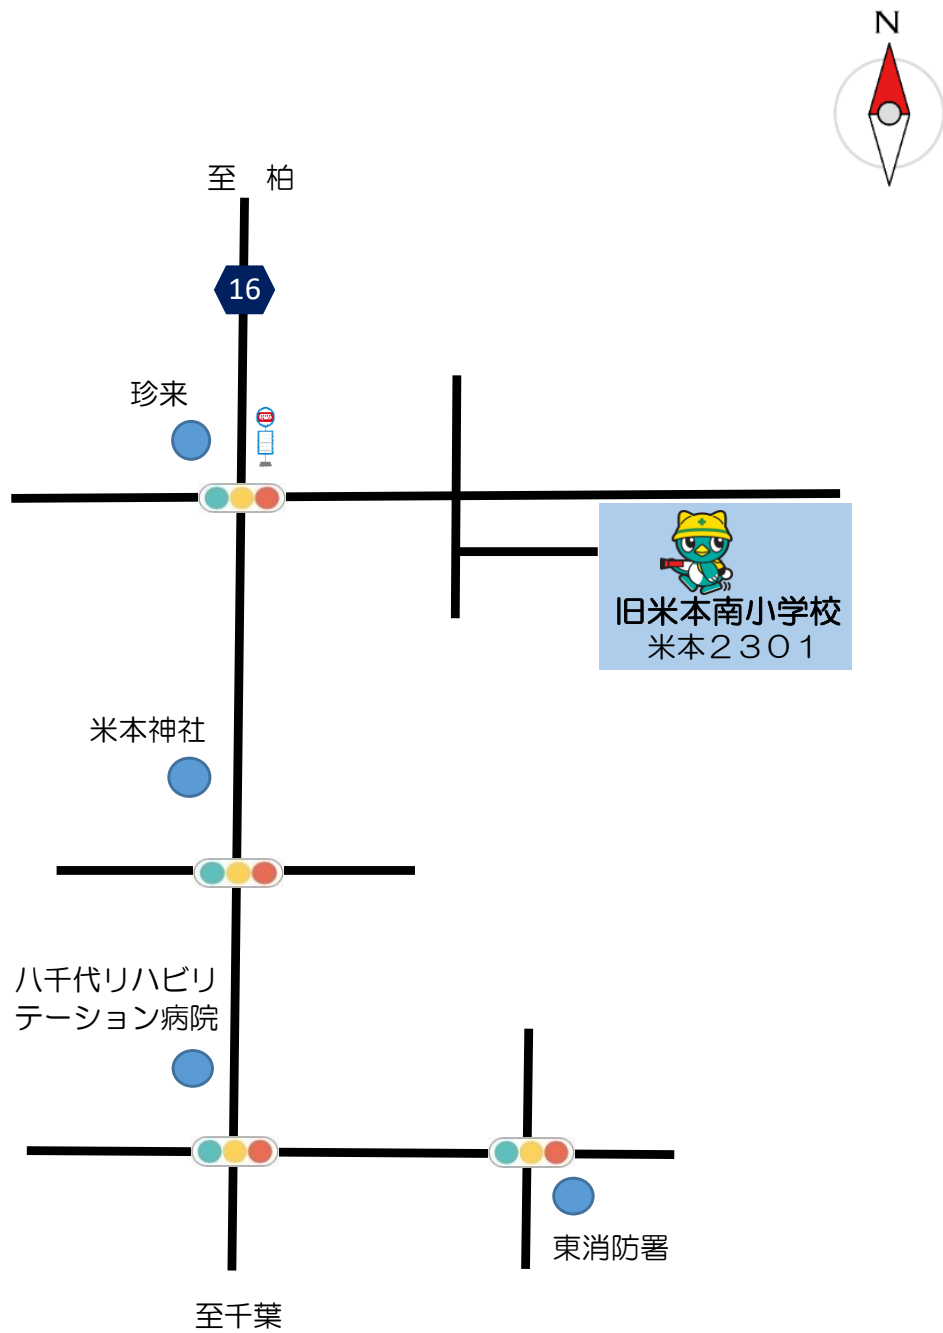

※訓練内容は予定であり, 今後の調整等により変更する場合があります。

①萱田南小学校

至JA八千代市

※ 訓練会場である萱田南小学校に駐車場はございません。
公共交通機関や徒歩などでお越しください。

②勝田台小学校

※ 訓練会場である勝田台小学校に駐車場はございません。
公共交通機関や徒歩などでお越しください。

③旧米本南小学校

※ 訓練会場である旧米本南小学校に駐車場はございません。
公共交通機関や徒歩などでお越しください。