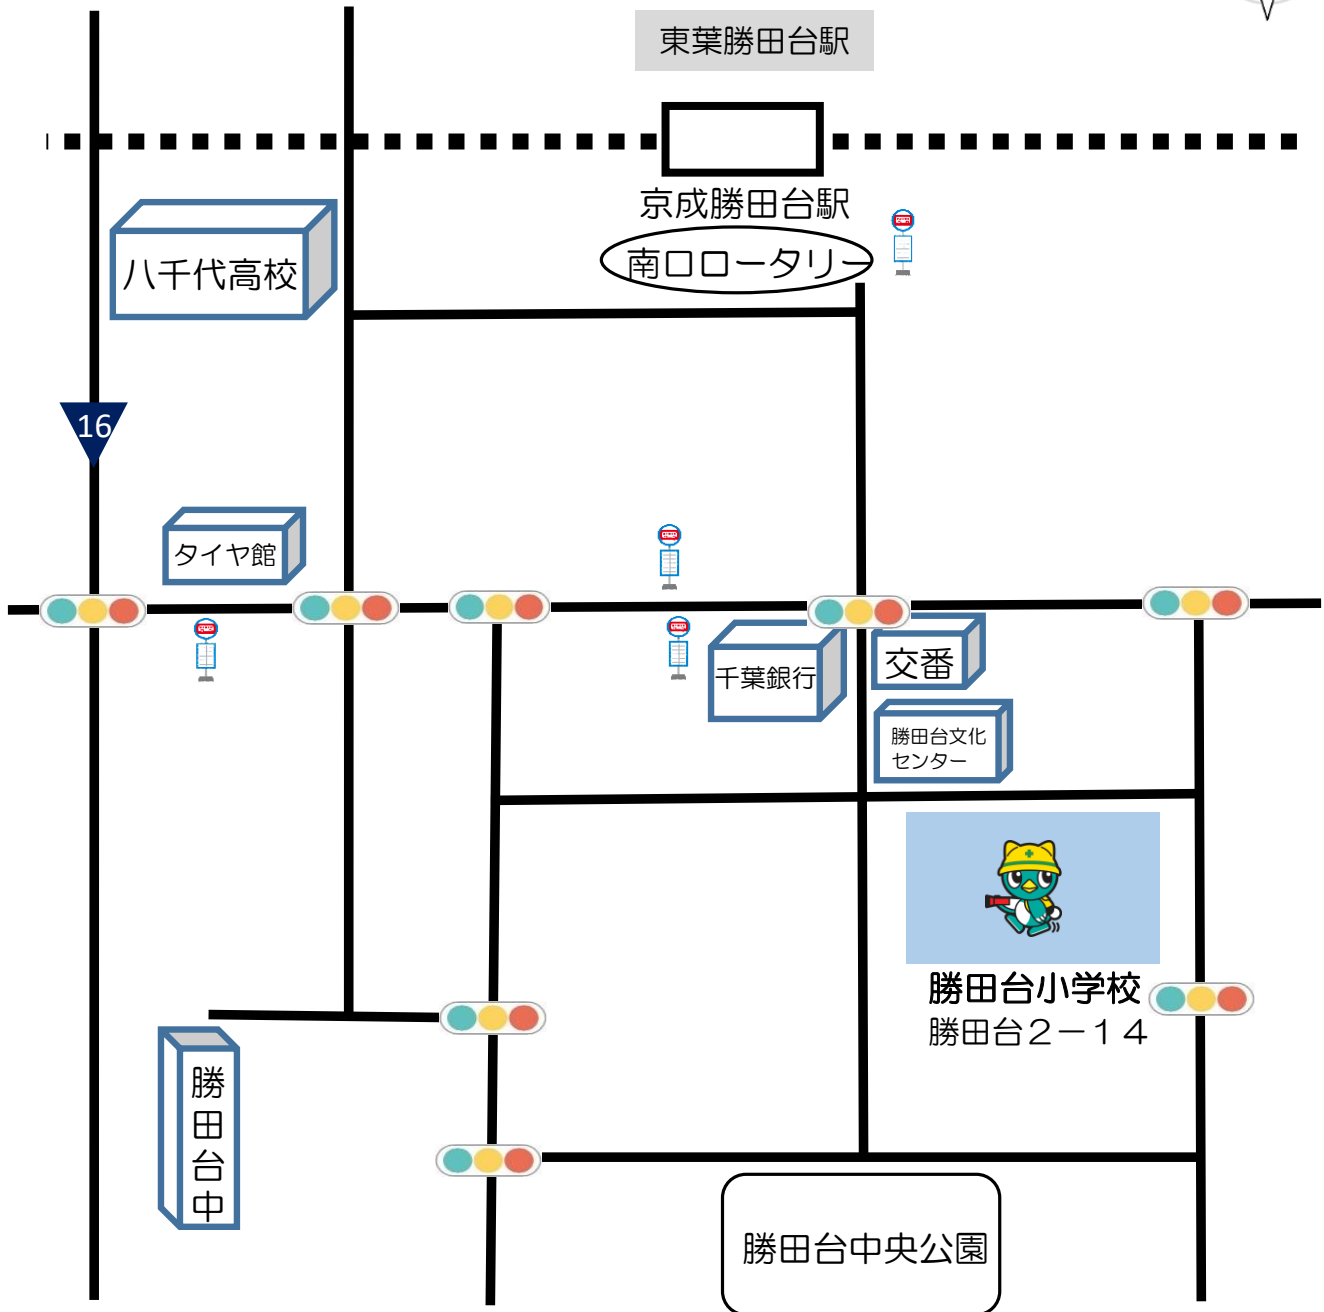

※訓練内容は予定であり, 今後の調整等により変更する場合があります。

①萱田南小学校

至JA八千代市

※ 訓練会場である萱田南小学校に駐車場はございません。
公共交通機関や徒歩などでお越しください。

②勝田台小学校

※ 訓練会場である勝田台小学校に駐車場はございません。
公共交通機関や徒歩などでお越しください。

③旧米本南小学校

※ 訓練会場である旧米本南小学校に駐車場はございません。
公共交通機関や徒歩などでお越しください。