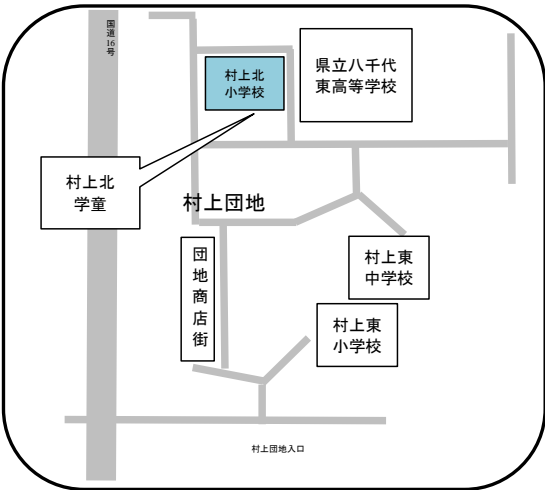

# 八千代市学童保育所 MAP

阿蘇米本学童保育所  
 ☎ 047-489-6011  
 住所 米本1914 (阿蘇米本学園内)

村上学童保育所  
 ☎ 047-484-6314  
 住所 村上1113-1 (村上小学校内)

村上北学童保育所  
 ☎ 047-486-0455  
 住所 村上1113-1 (村上北小学校内)

村上东学童保育所  
 ☎ 047-484-3551  
 住所 村上1113-1 (村上東小学校内)

上高野学童保育所  
 ☎ 047-489-1133  
 住所 村上1946-90 (第二勝田保育園内)

村上団地学童保育所  
 ☎ 047-487-7373  
 住所 村上1113-1 (村上公民館隣)

睦学童保育所

☎ 047-459-2939

住所 桑納176 (睦小学校内)

大和田学童保育所

☎ 047-485-9672

住所 萱田町628 (大和田小学校内)

大和田南学童保育所

☎ 047-483-7761

住所 大和田628 (大和田南小学校内)

大和田第3学童保育所

☎ 047-450-9113

住所 大和田新田409-15 (アルカンシェール内)

大和田第3学童保育所分室

☎ 047-458-7107

住所 勝田台5-9 (勝田台南小学校内)