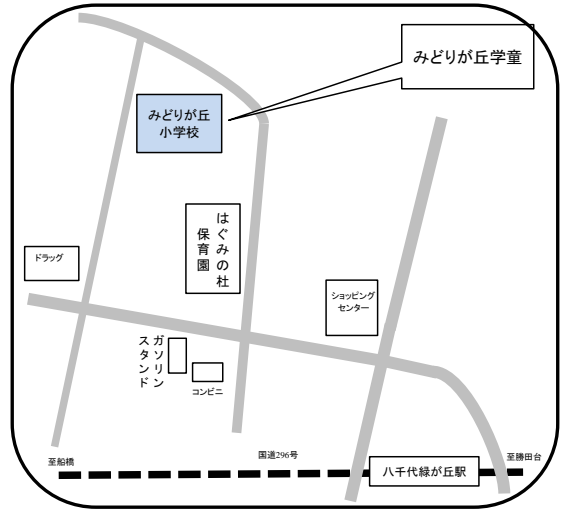

みどりが丘学童保育所

☎ 047-458-5831

住所 緑が丘3-14 (みどりが丘小学校内)