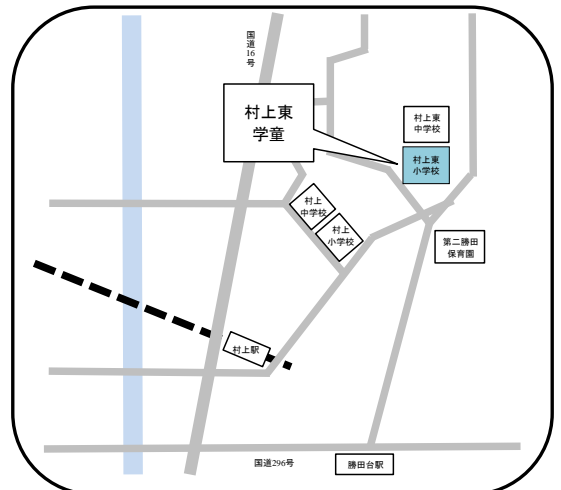

# 八千代市学童保育所 MAP

阿蘇米本学童保育所  
 ☎ 047-489-6011  
 住所 米本1914 (阿蘇米本学園内)

村上学童保育所  
 ☎ 047-484-6314  
 住所 村上1113-1 (村上小学校内)

村上北学童保育所  
 ☎ 047-486-0455  
 住所 村上1113-1 (村上北小学校内)

村上东学童保育所  
 ☎ 047-484-3551  
 住所 村上1113-1 (村上東小学校内)

上高野学童保育所  
 ☎ 047-489-1133  
 住所 村上1946-90 (第二勝田保育園内)

村上団地学童保育所  
 ☎ 047-487-7373  
 住所 村上1113-1 (村上公民館隣)

睦学童保育所

☎ 047-459-2939

住所 桑納176 (睦小学校内)

大和田学童保育所

☎ 047-485-9672

住所 萱田町628 (大和田小学校内)

大和田南学童保育所

☎ 047-483-7761

住所 大和田628 (大和田南小学校内)

大和田第3学童保育所

☎ 047-450-9113

住所 大和田新田409-15 (アルカンシェール内)

大和田第3学童保育所分室

☎ 047-458-7107

住所 勝田台5-9 (勝田台南小学校内)