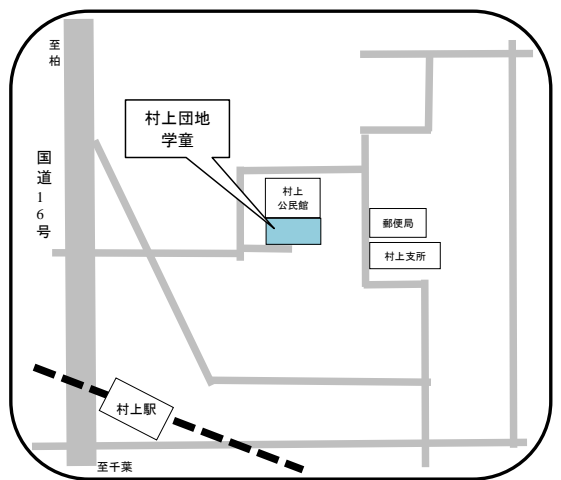

# 八千代市学童保育所 MAP

阿蘇米本学童保育所  
 ☎ 047-489-6011  
 住所 米本1914 (阿蘇米本学園内)

村上学童保育所  
 ☎ 047-484-6314  
 住所 村上1113-1 (村上小学校内)

村上北学童保育所  
 ☎ 047-486-0455  
 住所 村上1113-1 (村上北小学校内)

村上东学童保育所  
 ☎ 047-484-3551  
 住所 村上1113-1 (村上東小学校内)

上高野学童保育所  
 ☎ 047-489-1133  
 住所 村上1946-90 (第二勝田保育園内)

村上団地学童保育所  
 ☎ 047-487-7373  
 住所 村上1113-1 (村上公民館隣)

睦学童保育所

☎ 047-459-2939

住所 桑納176 (睦小学校内)

大和田学童保育所

☎ 047-485-9672

住所 萱田町628 (大和田小学校内)

大和田南学童保育所

☎ 047-483-7761

住所 大和田628 (大和田南小学校内)

大和田第3学童保育所

☎ 047-450-9113

住所 大和田新田409-15 (アルカンシェール内)

大和田第3学童保育所分室

☎ 047-458-7107

住所 勝田台5-9 (勝田台南小学校内)