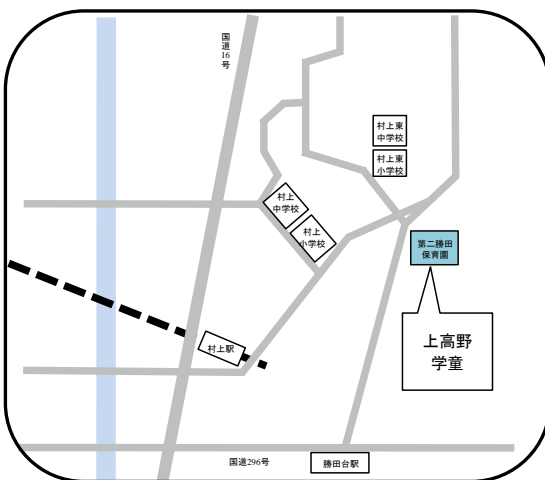

# 八千代市学童保育所 MAP

阿蘇米本学童保育所  
 ☎ 047-489-6011  
 住所 米本1914 (阿蘇米本学園内)

村上学童保育所  
 ☎ 047-484-6314  
 住所 村上1113-1 (村上小学校内)

村上北学童保育所  
 ☎ 047-486-0455  
 住所 村上1113-1 (村上北小学校内)

村上东学童保育所  
 ☎ 047-484-3551  
 住所 村上1113-1 (村上東小学校内)

上高野学童保育所  
 ☎ 047-489-1133  
 住所 村上1946-90 (第二勝田保育園内)

村上団地学童保育所  
 ☎ 047-487-7373  
 住所 村上1113-1 (村上公民館隣)

睦学童保育所

☎ 047-459-2939

住所 桑納176 (睦小学校内)

大和田学童保育所

☎ 047-485-9672

住所 萱田町628 (大和田小学校内)

大和田南学童保育所

☎ 047-483-7761

住所 大和田628 (大和田南小学校内)

大和田第3学童保育所

☎ 047-450-9113

住所 大和田新田409-15 (アルカンシェール内)

大和田第3学童保育所分室

☎ 047-458-7107

住所 勝田台5-9 (勝田台南小学校内)