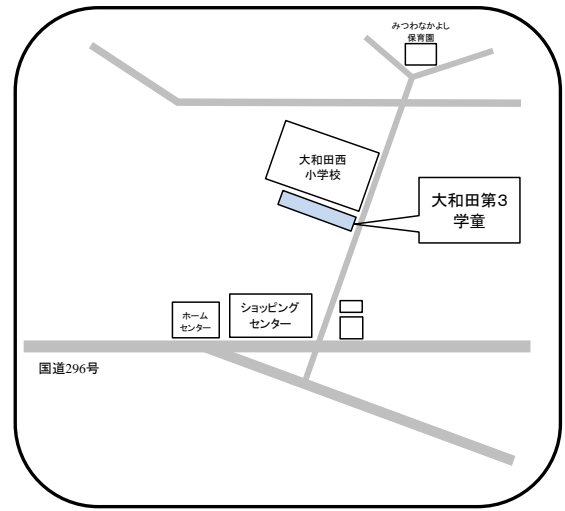

上高野学童保育所  
 ☎ 047-489-1133  
 住所 村上1946-90 (第二勝田保育園内)

村上団地学童保育所  
 ☎ 047-487-7373  
 住所 村上1113-1 (村上公民館隣)

睦学童保育所

☎ 047-459-2939

住所 桑納176 (睦小学校内)

大和田学童保育所

☎ 047-485-9672

住所 萱田町628 (大和田小学校内)

大和田南学童保育所

☎ 047-483-7761

住所 大和田628 (大和田南小学校内)

大和田第3学童保育所

☎ 047-450-9113

住所 大和田新田409-15 (アルカンシェール内)

大和田第3学童保育所分室

☎ 047-458-7107

住所 大和田新田406

萱田学童保育所

☎ 047-484-2012

住所 ゆりのき台6-20 (萱田小学校内)

緑が丘しおん学童保育所

☎ 047-459-8884

住所 緑が丘2-31-2 (緑が丘しおん教会内)

みどりが丘学童保育所

住所 勝田台5-9 (勝田台南小学校内)