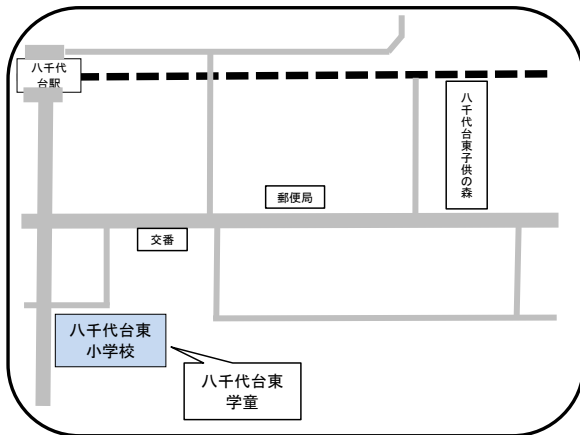

八千代台東学童保育所

☎ 047-482-0910

住所 八千代台東2-5-1 (八千代台東小学校内)