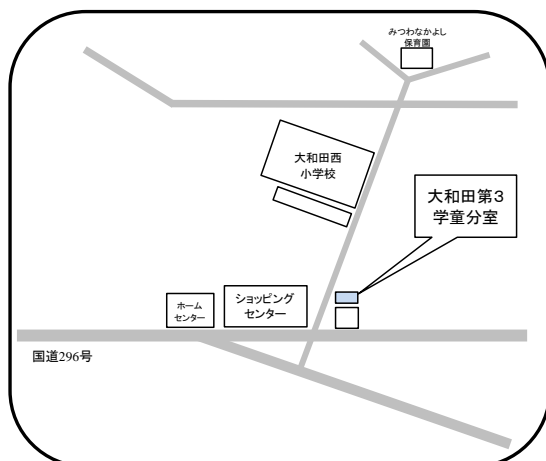

大和田南学童保育所

☎ 047-483-7761

住所 大和田628 (大和田南小学校内)

大和田第3学童保育所

☎ 047-450-9113

住所 大和田新田409-15 (アルカンシェール内)

大和田第3学童保育所分室

☎ 047-458-7107

住所 大和田新田406

萱田学童保育所

☎ 047-484-2012

住所 ゆりのき台6-20 (萱田小学校内)

緑が丘しおん学童保育所

☎ 047-459-8884

住所 緑が丘2-31-2 (緑が丘しおん教会内)

みどりが丘学童保育所