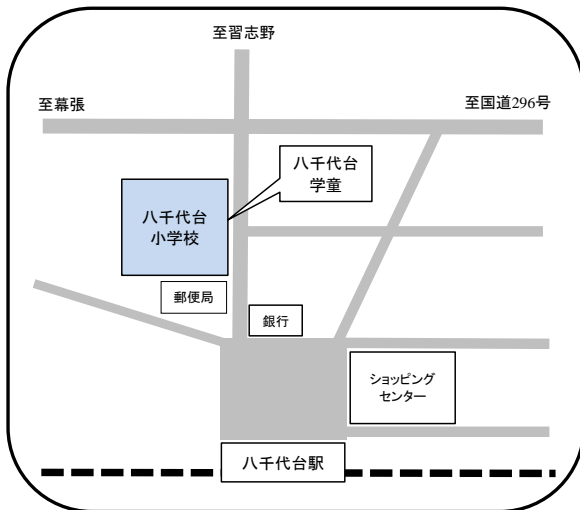

住所 大和田新田406

萱田学童保育所

☎ 047-484-2012

住所 ゆりのき台6-20 (萱田小学校内)

緑が丘しおん学童保育所

☎ 047-459-8884

住所 緑が丘2-31-2 (緑が丘しおん教会内)

みどりが丘学童保育所

☎ 047-458-5831

住所 緑が丘3-14 (みどりが丘小学校内)

八千代台学童保育所

☎ 047-486-5013

住所 八千代台西1-8 (八千代台小学校内)

八千代台西学童保育所

☎ 047-485-6511

住所 八千代台西7-23-1 (八千代台西小学校内)