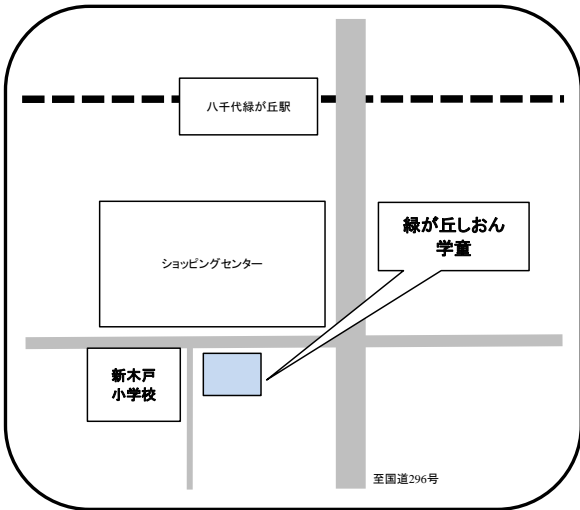

大和田南学童保育所

☎ 047-483-7761

住所 大和田628 (大和田南小学校内)

大和田第3学童保育所

☎ 047-450-9113

住所 大和田新田409-15 (アルカンシェール内)

大和田第3学童保育所分室

☎ 047-458-7107

住所 大和田新田406

萱田学童保育所

☎ 047-484-2012

住所 ゆりのき台6-20 (萱田小学校内)

緑が丘しおん学童保育所

☎ 047-459-8884

住所 緑が丘2-31-2 (緑が丘しおん教会内)

みどりが丘学童保育所