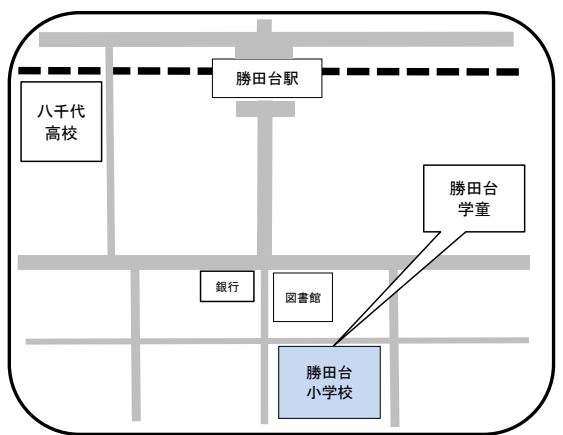

☎ 047-458-5831

住所 緑が丘3-14 (みどりが丘小学校内)

八千代台学童保育所

☎ 047-486-5013

住所 八千代台西1-8 (八千代台小学校内)

八千代台西学童保育所

☎ 047-485-6511

住所 八千代台西7-23-1 (八千代台西小学校内)

八千代台東学童保育所

☎ 047-482-0910

住所 八千代台東2-5-1 (八千代台東小学校内)

勝田台学童保育所

☎ 047-485-0764

住所 勝田台2-14 (勝田台小学校内)

勝田台南学童保育所

☎ 047-484-7321

住所 勝田台5-9 (勝田台南小学校内)