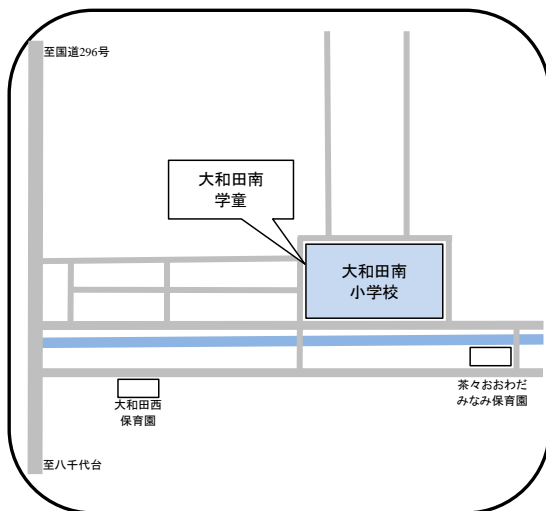

# 八千代市学童保育所 MAP

阿蘇米本学童保育所  
 ☎ 047-489-6011  
 住所 米本1914 (阿蘇米本学園内)

村上学童保育所  
 ☎ 047-484-6314  
 住所 村上1113-1 (村上小学校内)

村上北学童保育所  
 ☎ 047-486-0455  
 住所 村上1113-1 (村上北小学校内)

村上东学童保育所  
 ☎ 047-484-3551  
 住所 村上1113-1 (村上東小学校内)

上高野学童保育所  
 ☎ 047-489-1133  
 住所 村上1946-90 (第二勝田保育園内)

村上団地学童保育所  
 ☎ 047-487-7373  
 住所 村上1113-1 (村上公民館隣)

睦学童保育所

☎ 047-459-2939

住所 桑納176 (睦小学校内)

大和田学童保育所

☎ 047-485-9672

住所 萱田町628 (大和田小学校内)

大和田南学童保育所

☎ 047-483-7761

住所 大和田628 (大和田南小学校内)

大和田第3学童保育所

☎ 047-450-9113

住所 大和田新田409-15 (アルカンシェール内)

大和田第3学童保育所分室

☎ 047-458-7107

住所 勝田台5-9 (勝田台南小学校内)