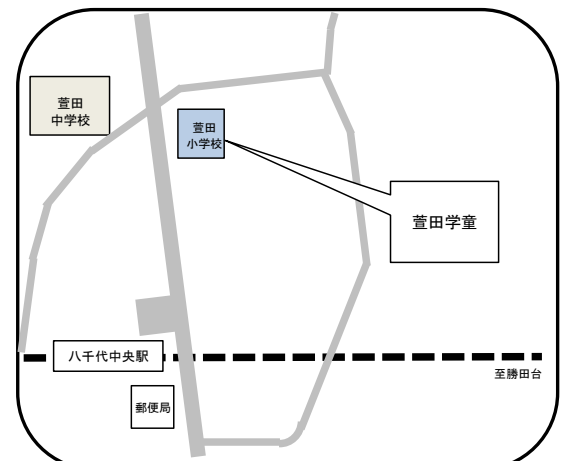

上高野学童保育所  
 ☎ 047-489-1133  
 住所 村上1946-90 (第二勝田保育園内)

村上団地学童保育所  
 ☎ 047-487-7373  
 住所 村上1113-1 (村上公民館隣)

睦学童保育所

☎ 047-459-2939

住所 桑納176 (睦小学校内)

大和田学童保育所

☎ 047-485-9672

住所 萱田町628 (大和田小学校内)

大和田南学童保育所

☎ 047-483-7761

住所 大和田628 (大和田南小学校内)

大和田第3学童保育所

☎ 047-450-9113

住所 大和田新田409-15 (アルカンシェール内)

大和田第3学童保育所分室

☎ 047-458-7107

住所 大和田新田406

萱田学童保育所

☎ 047-484-2012

住所 ゆりのき台6-20 (萱田小学校内)

緑が丘しおん学童保育所

☎ 047-459-8884

住所 緑が丘2-31-2 (緑が丘しおん教会内)

みどりが丘学童保育所

住所 勝田台5-9 (勝田台南小学校内)