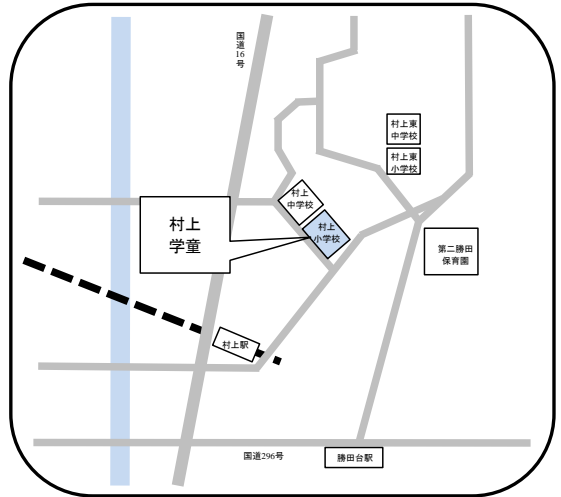

# 八千代市学童保育所 MAP

阿蘇米本学童保育所  
 ☎ 047-489-6011  
 住所 米本1914 (阿蘇米本学園内)

村上学童保育所  
 ☎ 047-484-6314  
 住所 村上1113-1 (村上小学校内)

村上北学童保育所  
 ☎ 047-486-0455  
 住所 村上1113-1 (村上北小学校内)

村上东学童保育所  
 ☎ 047-484-3551  
 住所 村上1113-1 (村上東小学校内)

上高野学童保育所  
 ☎ 047-489-1133  
 住所 村上1946-90 (第二勝田保育園内)

村上団地学童保育所  
 ☎ 047-487-7373  
 住所 村上1113-1 (村上公民館隣)

睦学童保育所

☎ 047-459-2939

住所 桑納176 (睦小学校内)

大和田学童保育所

☎ 047-485-9672

住所 萱田町628 (大和田小学校内)

大和田南学童保育所

☎ 047-483-7761

住所 大和田628 (大和田南小学校内)

大和田第3学童保育所

☎ 047-450-9113

住所 大和田新田409-15 (アルカンシェール内)

大和田第3学童保育所分室

☎ 047-458-7107

住所 勝田台5-9 (勝田台南小学校内)