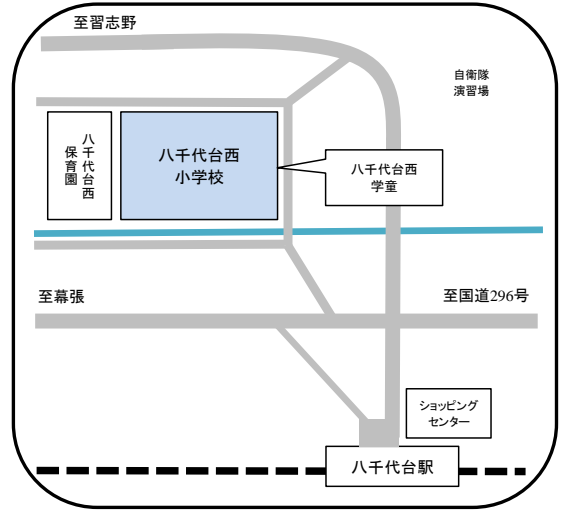

住所 大和田新田406

萱田学童保育所

☎ 047-484-2012

住所 ゆりのき台6-20 (萱田小学校内)

緑が丘しおん学童保育所

☎ 047-459-8884

住所 緑が丘2-31-2 (緑が丘しおん教会内)

みどりが丘学童保育所

☎ 047-458-5831

住所 緑が丘3-14 (みどりが丘小学校内)

八千代台学童保育所

☎ 047-486-5013

住所 八千代台西1-8 (八千代台小学校内)

八千代台西学童保育所

☎ 047-485-6511

住所 八千代台西7-23-1 (八千代台西小学校内)