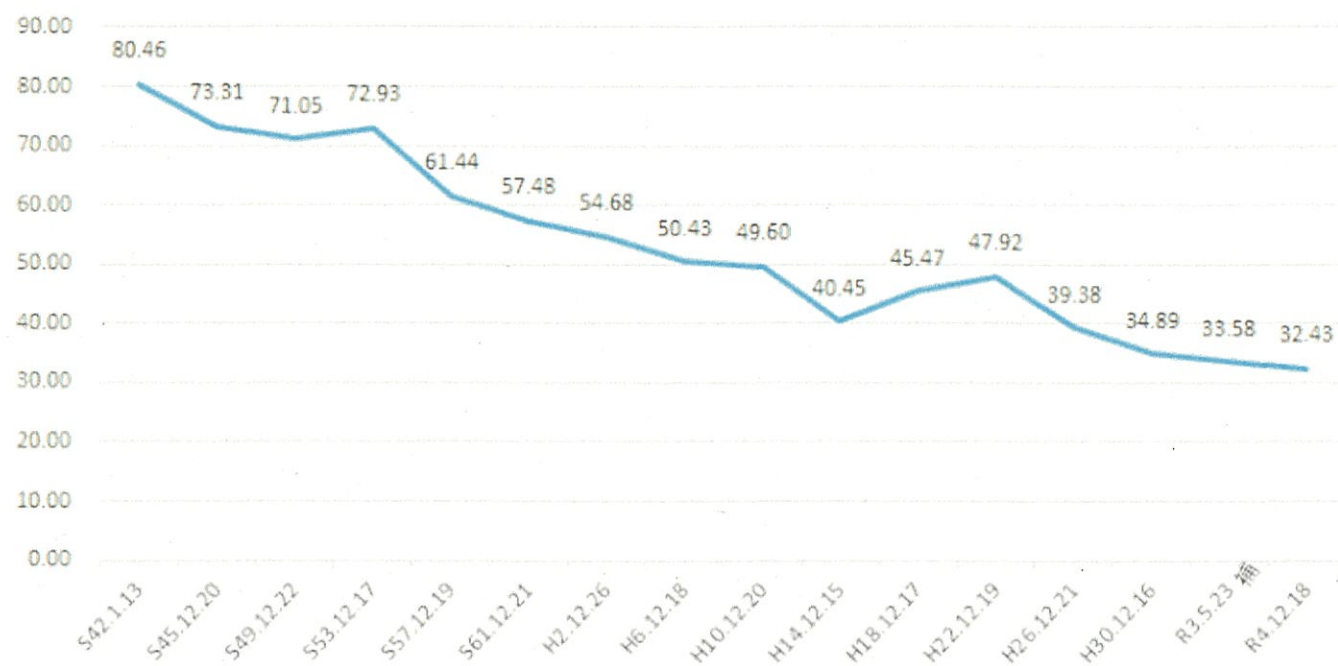

市長選挙における投票率の推移（無投票を除く）

市議選挙における投票率の推移（補欠選挙を含む）

知事選挙における投票率の推移

県議会議員選挙における投票率の推移（補欠選挙を含む）

衆議院議員選挙における投票率の推移

参议院議員選挙における投票率の推移（補欠選挙を含む）