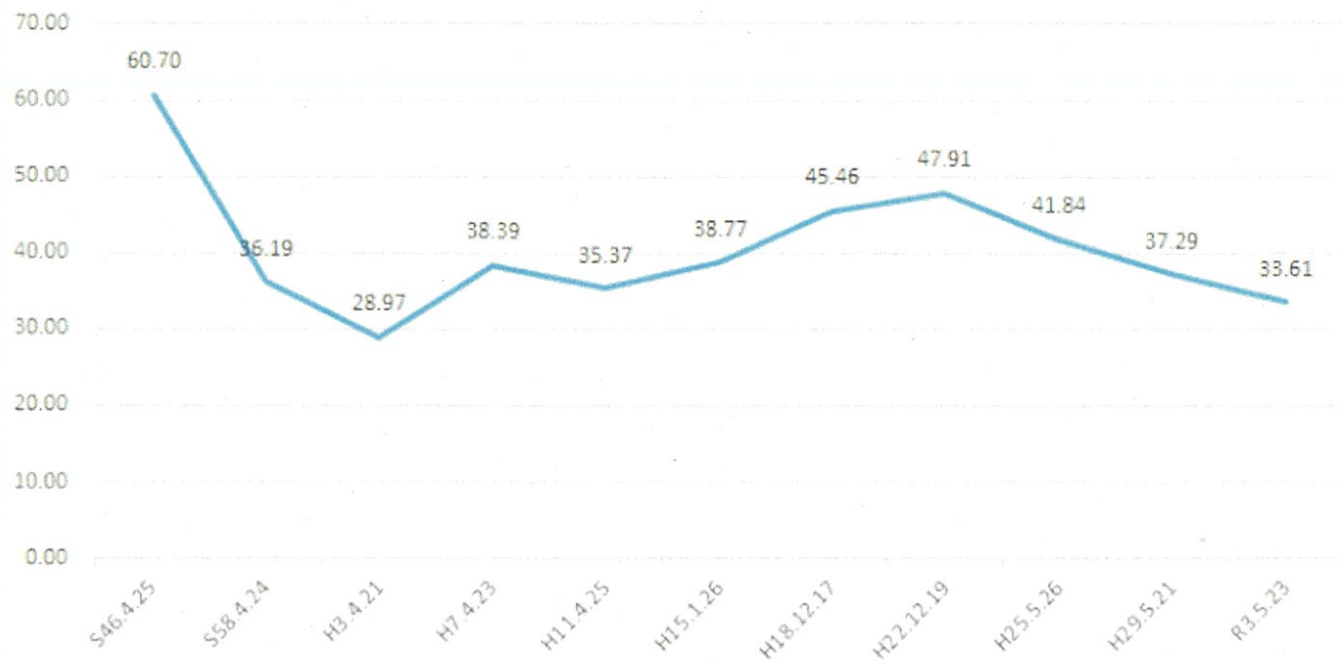

市長選挙における投票率の推移（無投票を除く）

市議選挙における投票率の推移（補欠選挙を含む）

知事選挙における投票率の推移

県議会議員選挙における投票率の推移（補欠選挙を含む）

衆議院議員選挙における投票率の推移

参议院議員選挙における投票率の推移（補欠選挙を含む）