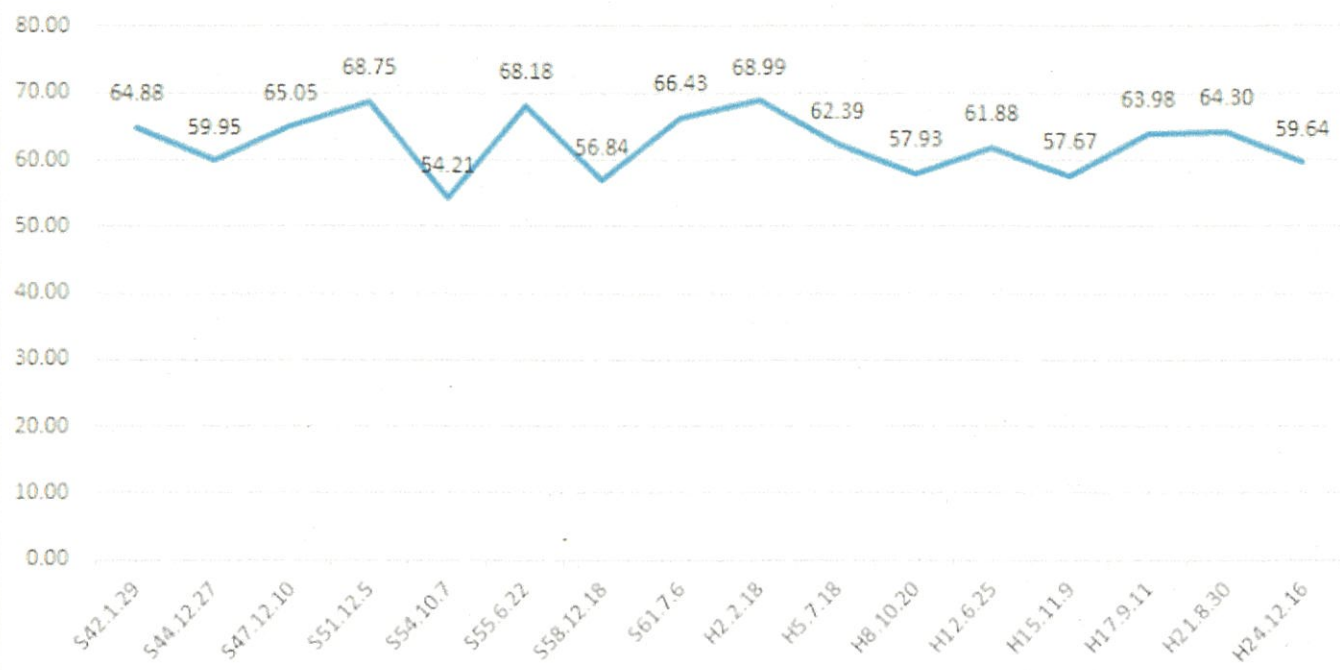

市長選挙における投票率の推移（無投票を除く）

市議選挙における投票率の推移（補欠選挙を含む）

知事選挙における投票率の推移

県議会議員選挙における投票率の推移（補欠選挙を含む）

衆議院議員選挙における投票率の推移

参议院議員選挙における投票率の推移（補欠選挙を含む）