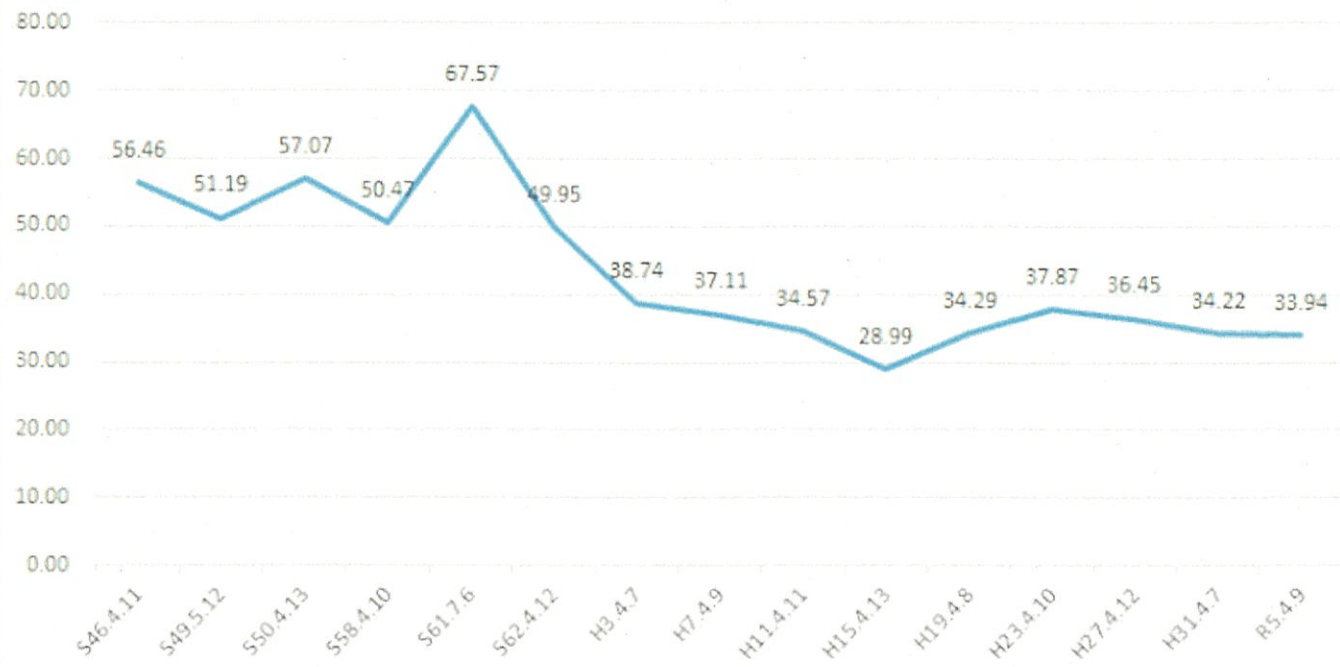

市長選挙における投票率の推移（無投票を除く）

市議選挙における投票率の推移（補欠選挙を含む）

知事選挙における投票率の推移

県議会議員選挙における投票率の推移（補欠選挙を含む）

衆議院議員選挙における投票率の推移

参议院議員選挙における投票率の推移（補欠選挙を含む）