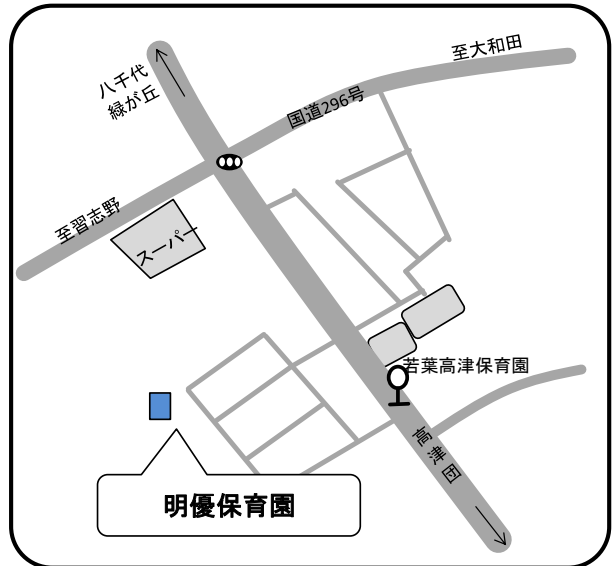

☎ 047-483-0902

住所 村上1946-90

ChaCha Children Yachiyo

☎ 047-405-3060

住所 八千代台北16-9-1

みつわなかよし保育園

☎ 047-458-7007

住所 大和田新田469-359

明優保育園

☎ 047-450-0914

住所 大和田新田59-107

大和田西保育園

☎ 047-482-0121

住所 八千代台北17-7-10

村上南保育園

☎ 047-484-1588