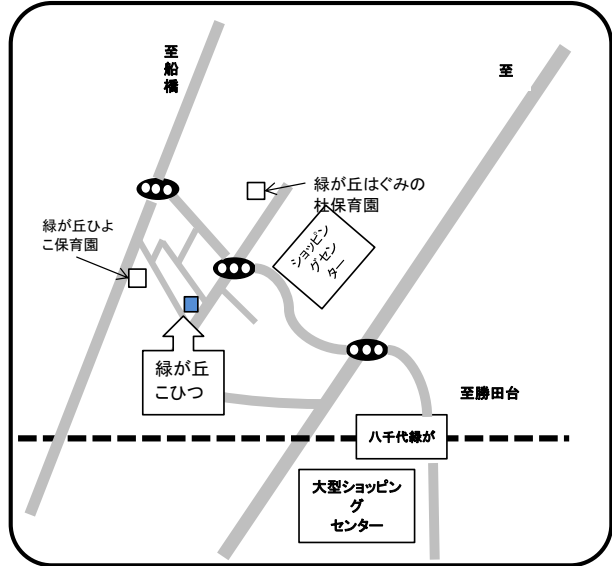

緑が丘こひつじ保育園

☎ 047-409-3939

住所 緑が丘西1-10-5