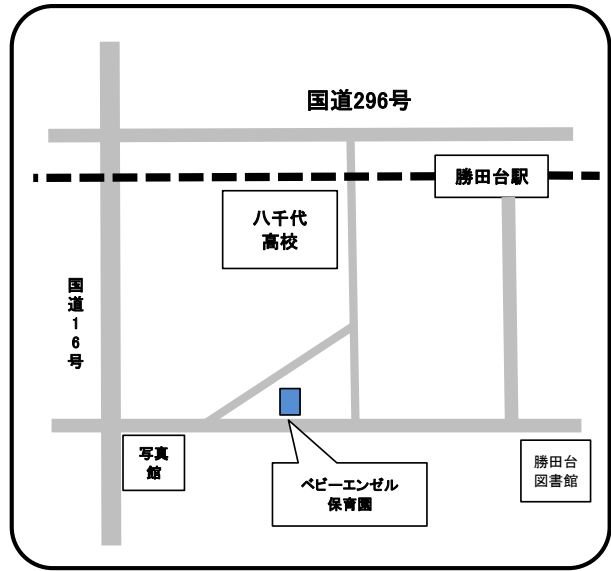

住所 村上1113-1 (1街区40)

緑が丘はぐみの杜保育園

☎ 047-458-7005

住所 緑が丘西3丁目17番地

ベビーエンゼル保育園

☎ 047-484-1588

住所 勝田台南1-2-15

まこと村上保育園

☎ 047-487-1565

住所 村上南1-5-22シンセリシティ村上3 2階

ソレイユナーサリーゆりのき台

☎ 047-405-0565 (事務局)

住所 ゆりのき台3-11-1

ベビーエンゼル八千代中央保育園

☎ 043-424-3327 (エンゼルステーション保育園)

住所 ゆりのき台2-1-1 ステージア八千代中央2階