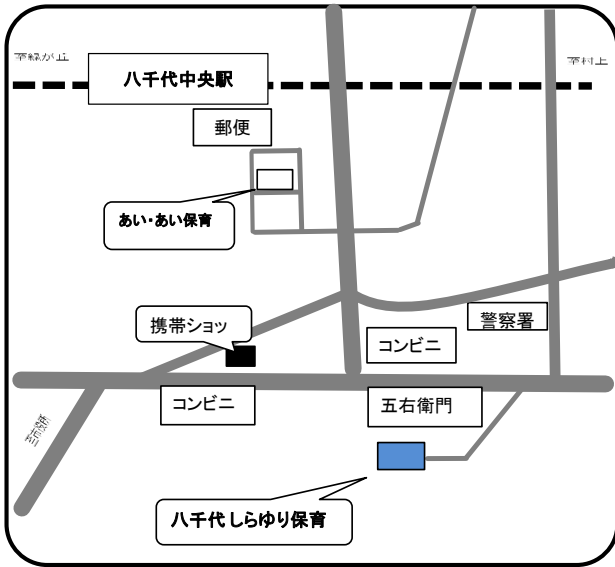

ソレイユナーサリー高津東

☎ 047-455-8387

住所 高津東2-8-21

虹のこころ保育園

☎ 047-409-1710

住所 緑が丘西4-10-4

ソレイユナーサリー八千代台

☎ 047-406-5806

住所 八千代台西9-6-12

八千代しらゆり保育園

☎ 047-481-3331

住所 萱田2240-1

AIAI NURSERY 八千代中央

☎ 047-406-5189

住所 ゆりのき台1-8-3

AIAI NURSERY 八千代緑が丘