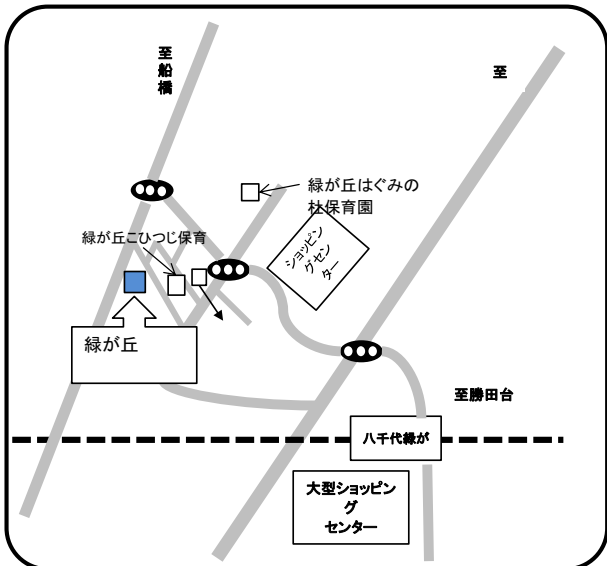

緑が丘ひよこ保育園

☎ 047-455-8066

住所 緑が丘西1-8-76