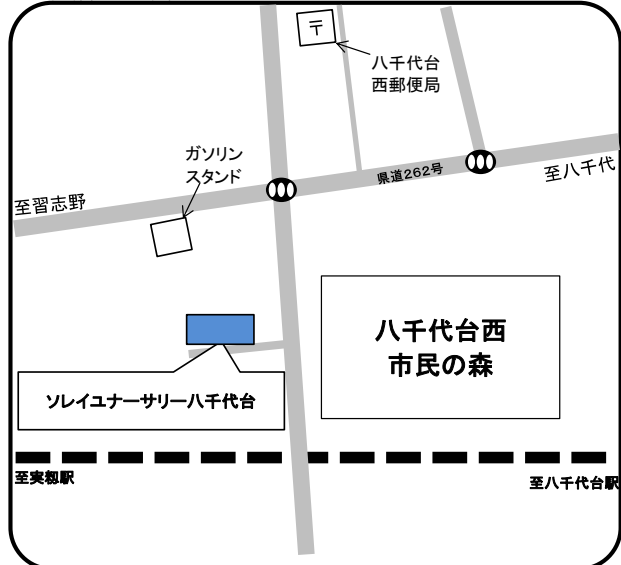

ソレイユナーサリー高津東

☎ 047-455-8387

住所 高津東2-8-21

虹のこころ保育園

☎ 047-409-1710

住所 緑が丘西4-10-4

ソレイユナーサリー八千代台

☎ 047-406-5806

住所 八千代台西9-6-12

八千代しらゆり保育園

☎ 047-481-3331

住所 萱田2240-1

AIAI NURSERY 八千代中央

☎ 047-406-5189

住所 ゆりのき台1-8-3

AIAI NURSERY 八千代緑が丘