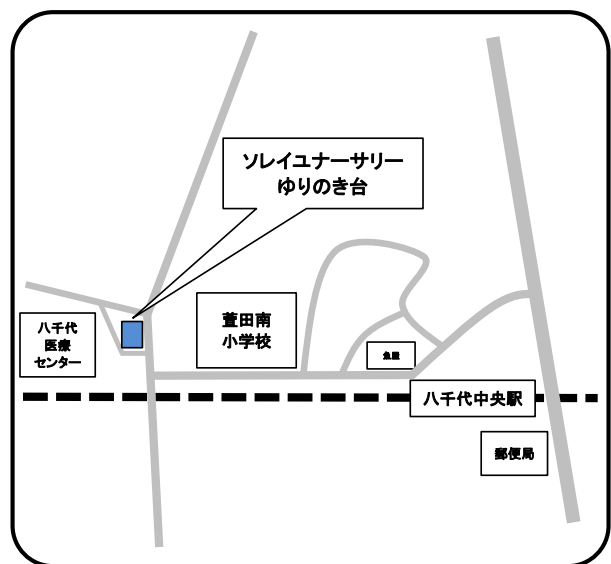

☎ 047-487-1565

住所 村上南1-5-22シンセリシティ村上3 2階

ソレイユナーサリーゆりのき台

☎ 047-405-0565 (事務局)

住所 ゆりのき台3-11-1

ベビーエンゼル八千代中央保育園

☎ 043-424-3327 (エンゼルステーション保育園)

住所 ゆりのき台2-1-1 ステージア八千代中央2階

ソレイユナーサリー高津東

☎ 047-455-8387

住所 高津東2-8-21

虹のこころ保育園

☎ 047-409-1710

住所 緑が丘西4-10-4

ソレイユナーサリー八千代台

☎ 047-406-5806