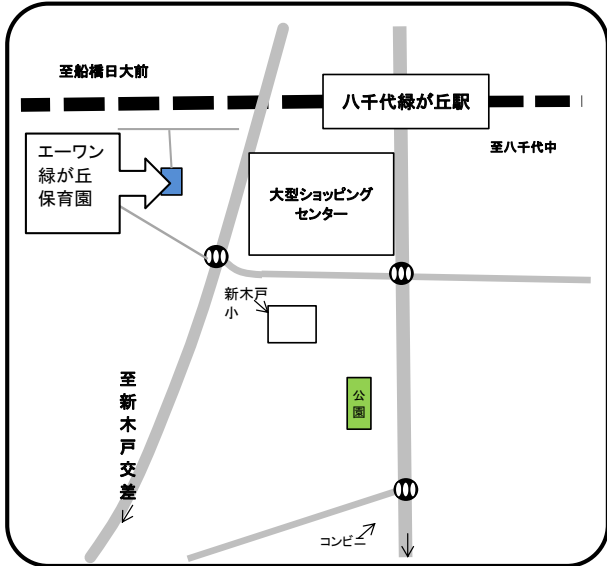

☎ 047-411-8703

住所 大和田新田982-1

AIAI NURSERY 大和田

☎ 047-489-5975

住所 大和田1024-1

エーワン緑が丘保育園

☎ 047-409-3875

住所 緑が丘西1丁目1番地5