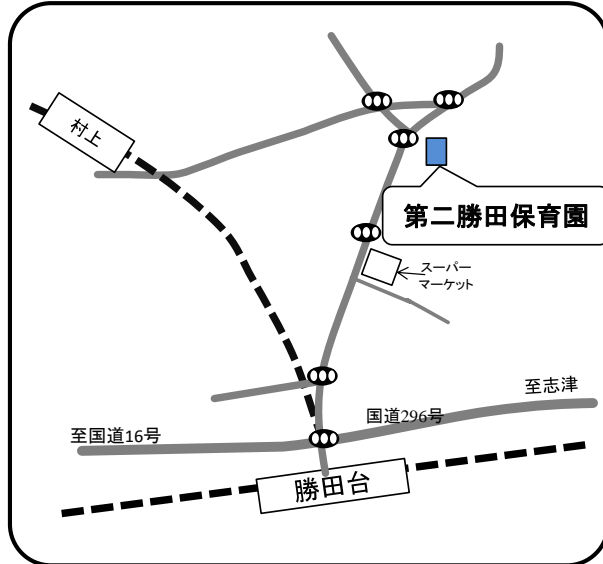

(私立保育園)

新木戸保育園

☎ 047-450-4359

住所 大和田新田1060-1

勝田保育園

☎ 047-482-5045

住所 勝田台南2-1-10

第二勝田保育園

☎ 047-483-0902

住所 村上1946-90

ChaCha Children Yachiyo

☎ 047-405-3060

住所 八千代台北16-9-1

みつわなかよし保育園

☎ 047-458-7007

住所 大和田新田469-359