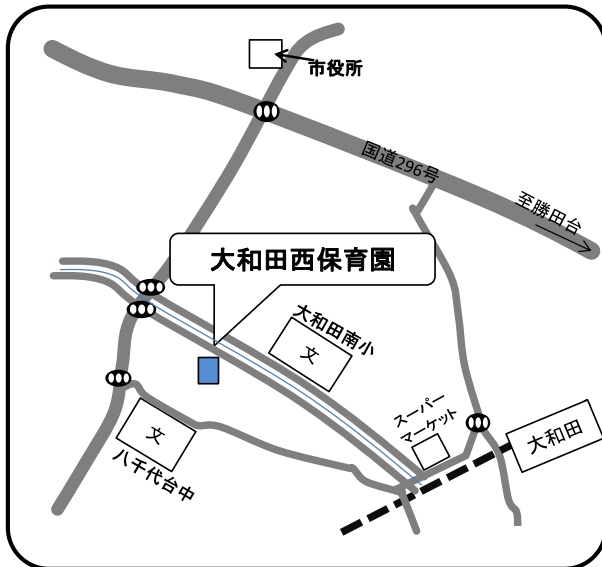

明優保育園

☎ 047-450-0914

住所 大和田新田59-107

大和田西保育園

☎ 047-482-0121

住所 八千代台北17-7-10

村上南保育園

☎ 047-484-1588

住所 村上1113-1 (1街区40)

緑が丘はぐみの杜保育園

☎ 047-458-7005

住所 緑が丘西3丁目17番地

ベビーエンゼル保育園

☎ 047-484-1588

住所 勝田台南1-2-15

まこと村上保育園