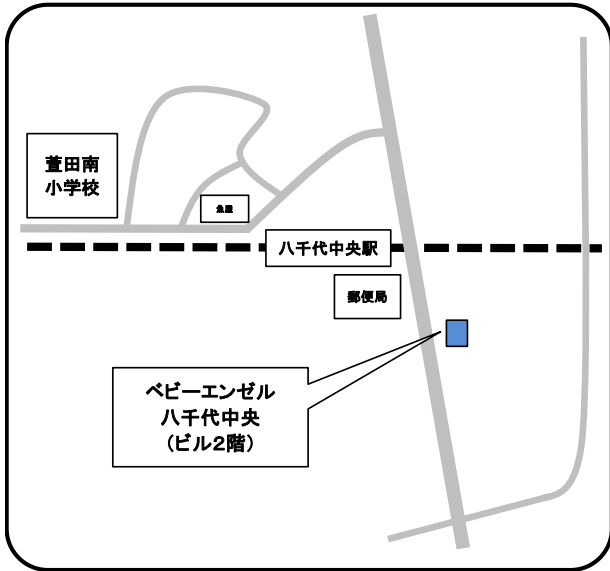

☎ 047-487-1565

住所 村上南1-5-22シンセリシティ村上3 2階

ソレイユナーサリーゆりのき台

☎ 047-405-0565 (事務局)

住所 ゆりのき台3-11-1

ベビーエンゼル八千代中央保育園

☎ 043-424-3327 (エンゼルステーション保育園)

住所 ゆりのき台2-1-1 ステージア八千代中央2階

ソレイユナーサリー高津東

☎ 047-455-8387

住所 高津東2-8-21

虹のこころ保育園

☎ 047-409-1710

住所 緑が丘西4-10-4

ソレイユナーサリー八千代台

☎ 047-406-5806