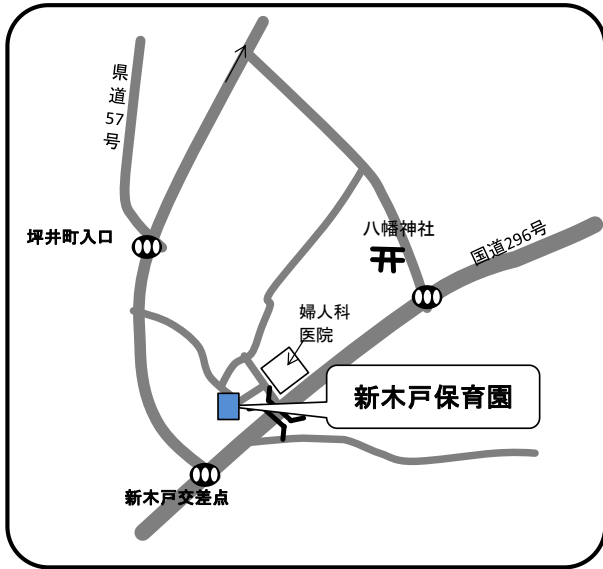

(私立保育園)

新木戸保育園

☎ 047-450-4359

住所 大和田新田1060-1

勝田保育園

☎ 047-482-5045

住所 勝田台南2-1-10

第二勝田保育園

☎ 047-483-0902

住所 村上1946-90

ChaCha Children Yachiyo

☎ 047-405-3060

住所 八千代台北16-9-1

みつわなかよし保育園

☎ 047-458-7007

住所 大和田新田469-359