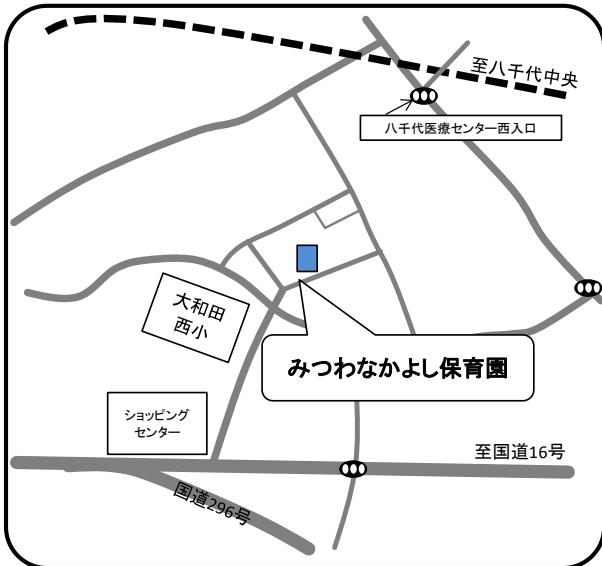

☎ 047-483-0902

住所 村上1946-90

ChaCha Children Yachiyo

☎ 047-405-3060

住所 八千代台北16-9-1

みつわなかよし保育園

☎ 047-458-7007

住所 大和田新田469-359

明優保育園

☎ 047-450-0914

住所 大和田新田59-107

大和田西保育園

☎ 047-482-0121

住所 八千代台北17-7-10

村上南保育園

☎ 047-484-1588