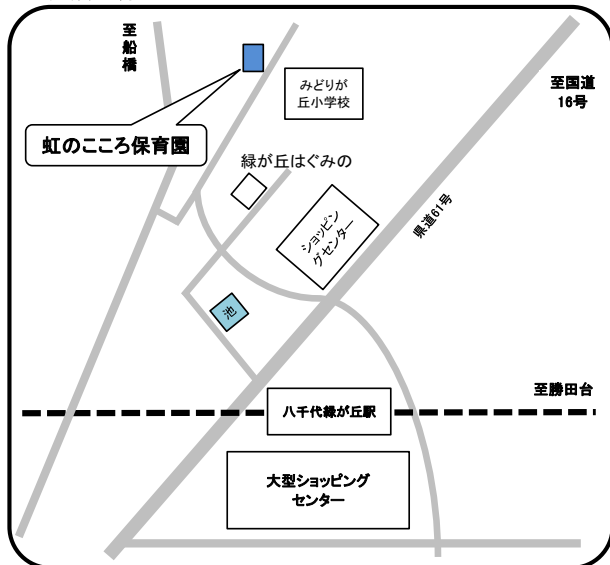

☎ 047-487-1565

住所 村上南1-5-22シンセリシティ村上3 2階

ソレイユナーサリーゆりのき台

☎ 047-405-0565 (事務局)

住所 ゆりのき台3-11-1

ベビーエンゼル八千代中央保育園

☎ 043-424-3327 (エンゼルステーション保育園)

住所 ゆりのき台2-1-1 ステージア八千代中央2階

ソレイユナーサリー高津東

☎ 047-455-8387

住所 高津東2-8-21

虹のこころ保育園

☎ 047-409-1710

住所 緑が丘西4-10-4

ソレイユナーサリー八千代台

☎ 047-406-5806

住所 八千代台西9-6-12

八千代しらゆり保育園

☎ 047-481-3331

住所 萱田2240-1

AIAI NURSERY 八千代中央

☎ 047-406-5189

住所 ゆりのき台1-8-3

AIAI NURSERY 八千代緑が丘