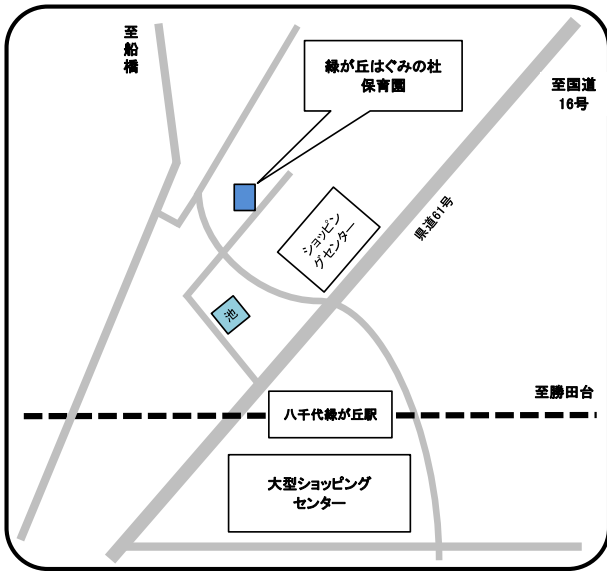

明優保育園

☎ 047-450-0914

住所 大和田新田59-107

大和田西保育園

☎ 047-482-0121

住所 八千代台北17-7-10

村上南保育園

☎ 047-484-1588

住所 村上1113-1 (1街区40)

緑が丘はぐみの杜保育園

☎ 047-458-7005

住所 緑が丘西3丁目17番地

ベビーエンゼル保育園

☎ 047-484-1588

住所 勝田台南1-2-15

まこと村上保育園