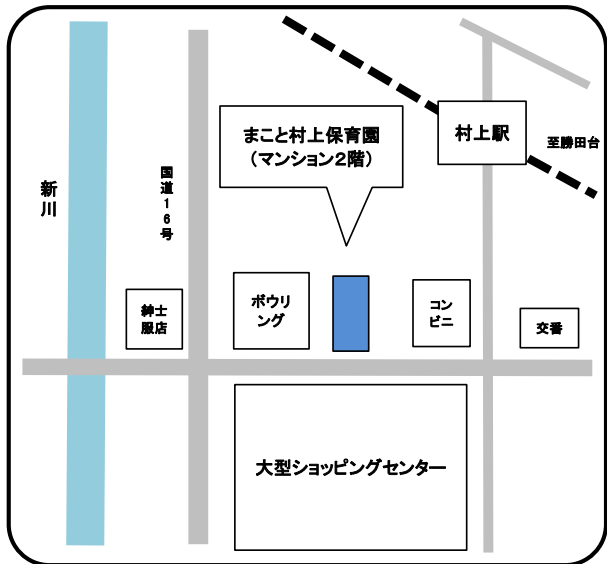

明優保育園

☎ 047-450-0914

住所 大和田新田59-107

大和田西保育園

☎ 047-482-0121

住所 八千代台北17-7-10

村上南保育園

☎ 047-484-1588

住所 村上1113-1 (1街区40)

緑が丘はぐみの杜保育園

☎ 047-458-7005

住所 緑が丘西3丁目17番地

ベビーエンゼル保育園

☎ 047-484-1588

住所 勝田台南1-2-15

まこと村上保育園

☎ 047-487-1565

住所 村上南1-5-22シンセリシティ村上3 2階

ソレイユナーサリーゆりのき台

☎ 047-405-0565 (事務局)

住所 ゆりのき台3-11-1

ベビーエンゼル八千代中央保育園

☎ 043-424-3327 (エンゼルステーション保育園)

住所 ゆりのき台2-1-1 ステージア八千代中央2階