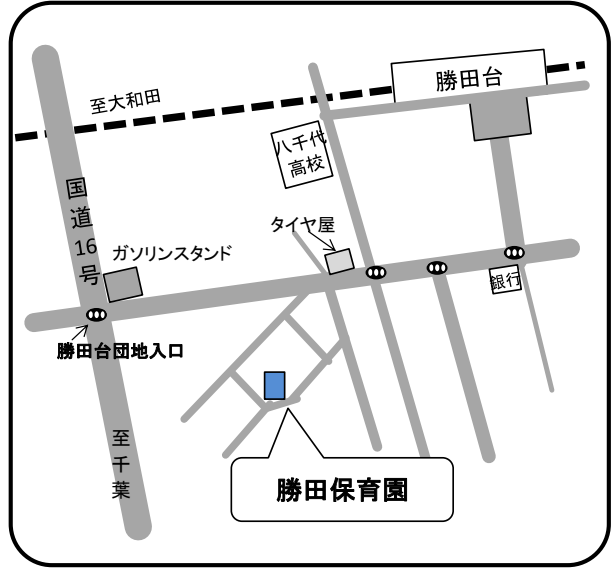

(私立保育園)

新木戸保育園

☎ 047-450-4359

住所 大和田新田1060-1

勝田保育園

☎ 047-482-5045

住所 勝田台南2-1-10

第二勝田保育園

☎ 047-483-0902

住所 村上1946-90

ChaCha Children Yachiyo

☎ 047-405-3060

住所 八千代台北16-9-1

みつわなかよし保育園

☎ 047-458-7007

住所 大和田新田469-359