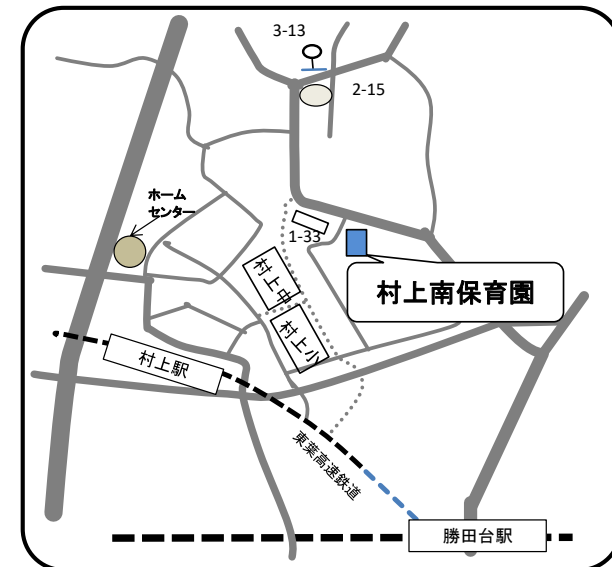

☎ 047-483-0902

住所 村上1946-90

ChaCha Children Yachiyo

☎ 047-405-3060

住所 八千代台北16-9-1

みつわなかよし保育園

☎ 047-458-7007

住所 大和田新田469-359

明優保育園

☎ 047-450-0914

住所 大和田新田59-107

大和田西保育園

☎ 047-482-0121

住所 八千代台北17-7-10

村上南保育園

☎ 047-484-1588

住所 村上1113-1 (1街区40)

緑が丘はぐみの杜保育園

☎ 047-458-7005

住所 緑が丘西3丁目17番地

ベビーエンゼル保育園

☎ 047-484-1588

住所 勝田台南1-2-15

まこと村上保育園