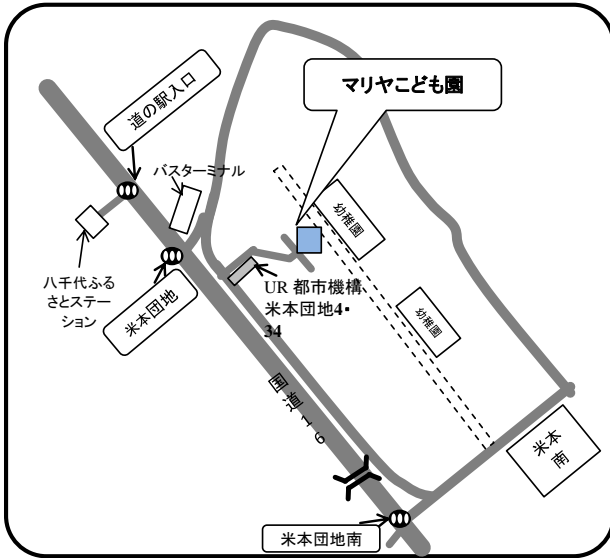

(認定こども園)

マリヤこども園

☎ 047-488-2471

住所 米本団地4-39

若葉高津保育園

☎ 047-450-5077

住所 大和田新田76-18

八千代わかば幼稚園