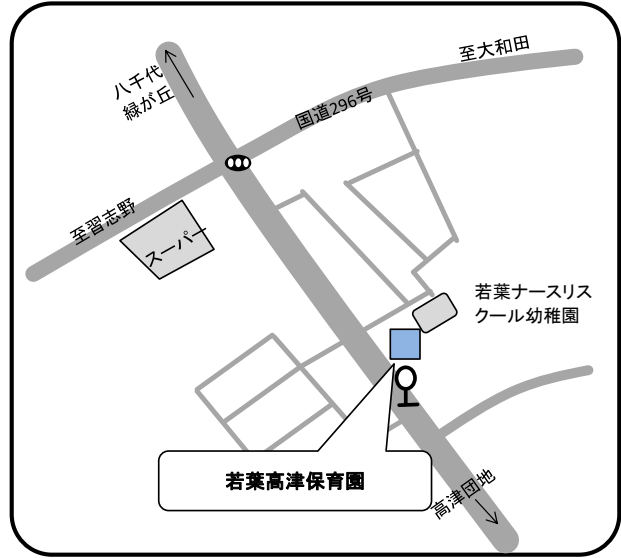

(認定こども園)

マリヤこども園

☎ 047-488-2471

住所 米本団地4-39

若葉高津保育園

☎ 047-450-5077

住所 大和田新田76-18

八千代わかば幼稚園