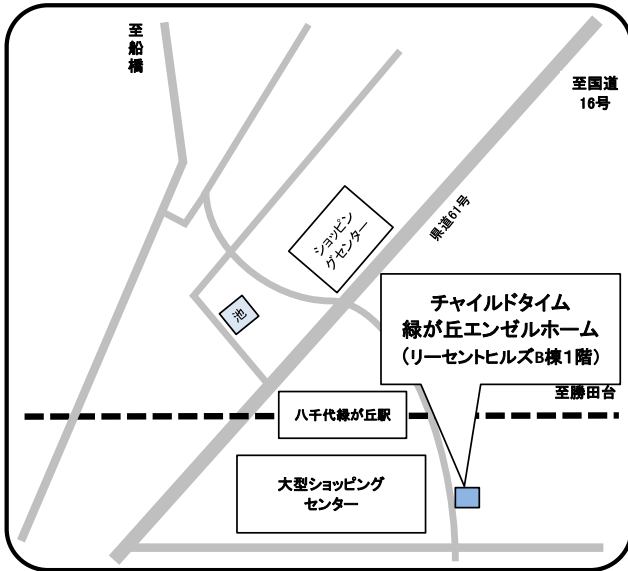

(小規模保育事業所)

チャイルドタイム緑が丘エンゼルホーム

☎ 047-458-7703

住所 緑が丘3-1-6リーセントヒルズB棟1階

チャイルドタイム八千代エンゼルホーム

☎ 047-480-3113

住所 大和田新田747-1グリーンハイツ八千代1階

みどりが丘保育園

☎ 047-450-7035

住所 緑が丘1-1-1公園都市プラザ

クレヨンキッズ八千代緑が丘園

☎ 047-411-4605

住所 大和田新田15(1-15-104)

大和田駅前ちぐさ保育園

☎ 047-411-8887

住所 大和田474-8