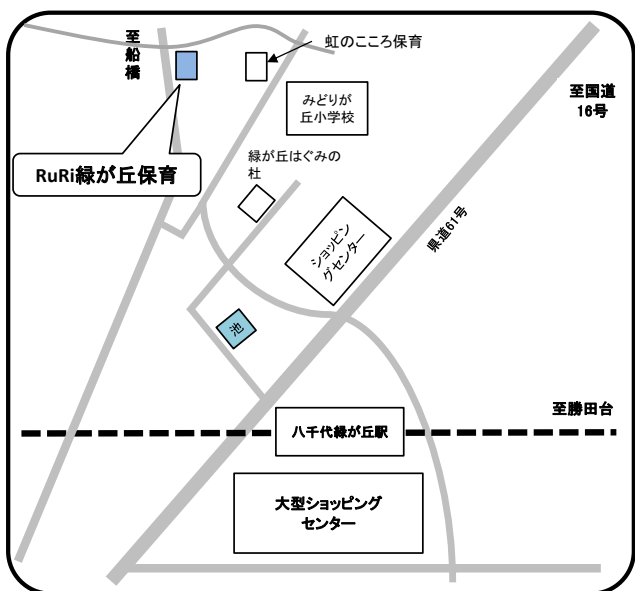

☎ 047-450-7035

住所 緑が丘1-1-1公園都市プラザ

クレヨンキッズ八千代緑が丘園

☎ 047-411-4605

住所 大和田新田15(1-15-104)

大和田駅前ちぐさ保育園

☎ 047-411-8887

住所 大和田474-8

ことり保育園 勝田台園

☎ 047-456-8346

住所 勝田台1-17-4

RuRi緑が丘保育園

☎ 047-481-8586

住所 緑が丘西4-10-1 201号

RuRi勝田台保育園

☎ 047-429-8122

住所 勝田台1-31-3

プチリックゆりのき台園

☎ 050-1753-5411

住所 ゆりのき台3-5-2

プチリック八千代中央駅前園

☎ 050-1753-5412

住所 ゆりのき台3-1-5

プチリック八千代緑が丘園