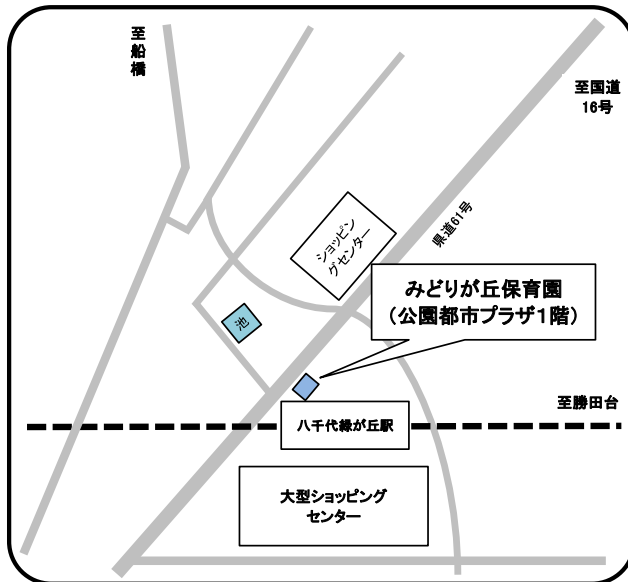

(小規模保育事業所)

チャイルドタイム緑が丘エンゼルホーム

☎ 047-458-7703

住所 緑が丘3-1-6リーセントヒルズB棟1階

チャイルドタイム八千代エンゼルホーム

☎ 047-480-3113

住所 大和田新田747-1グリーンハイツ八千代1階

みどりが丘保育園

☎ 047-450-7035

住所 緑が丘1-1-1公園都市プラザ

クレヨンキッズ八千代緑が丘園

☎ 047-411-4605

住所 大和田新田15(1-15-104)

大和田駅前ちぐさ保育園

☎ 047-411-8887

住所 大和田474-8