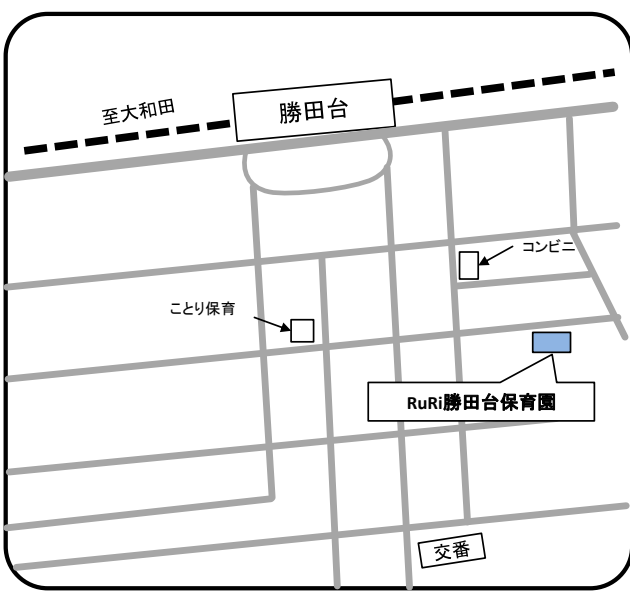

☎ 047-450-7035

住所 緑が丘1-1-1公園都市プラザ

クレヨンキッズ八千代緑が丘園

☎ 047-411-4605

住所 大和田新田15(1-15-104)

大和田駅前ちぐさ保育園

☎ 047-411-8887

住所 大和田474-8

ことり保育園 勝田台園

☎ 047-456-8346

住所 勝田台1-17-4

RuRi緑が丘保育園

☎ 047-481-8586

住所 緑が丘西4-10-1 201号

RuRi勝田台保育園

☎ 047-429-8122

住所 勝田台1-31-3

プチリックゆりのき台園

☎ 050-1753-5411

住所 ゆりのき台3-5-2

プチリック八千代中央駅前園

☎ 050-1753-5412

住所 ゆりのき台3-1-5

プチリック八千代緑が丘園