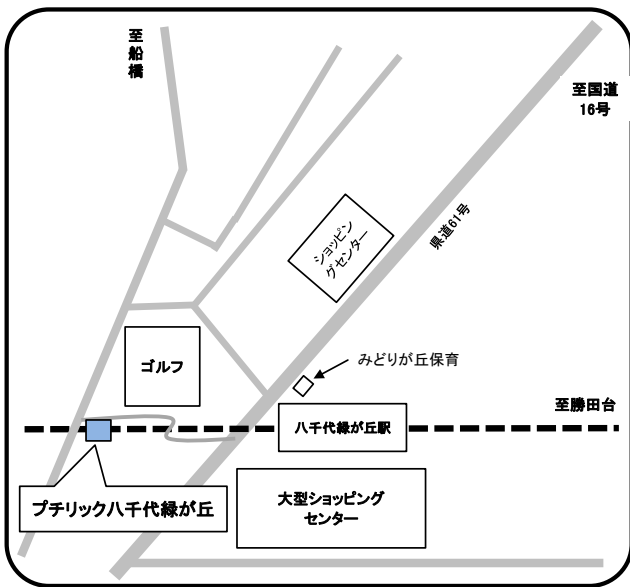

プチリック八千代緑が丘園

☎ 050-1753-5409

住所 緑が丘西1-5