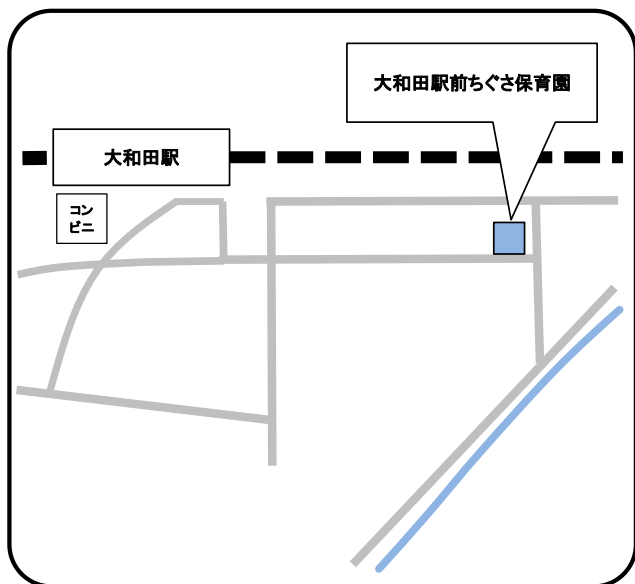

☎ 047-450-7035

住所 緑が丘1-1-1公園都市プラザ

クレヨンキッズ八千代緑が丘園

☎ 047-411-4605

住所 大和田新田15(1-15-104)

大和田駅前ちぐさ保育園

☎ 047-411-8887

住所 大和田474-8