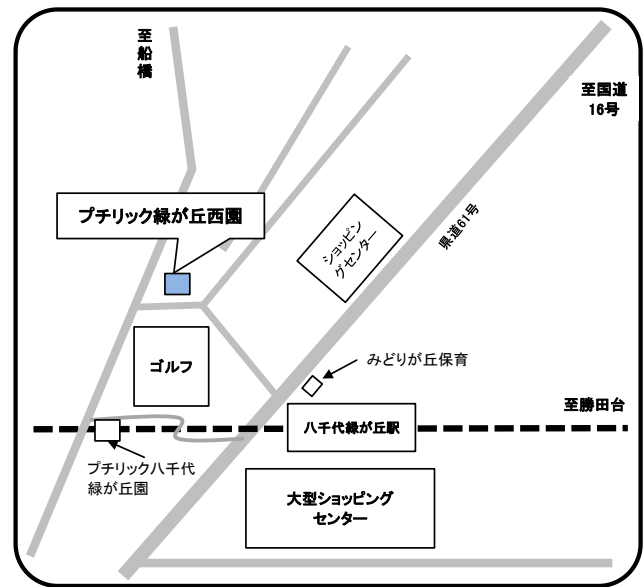

☎ 050-1753-5409

住所 緑が丘西1-5

プチリック緑が丘西園

☎ 050-1753-5410

住所 緑が丘西1-7-9

村上駅前保育園

☎ 047-405-9899

住所 村上南5-1-1 仲村ビル1B 2