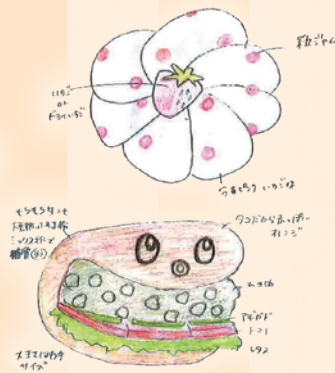

第7回
コラボ企画

八千代高校 家政科 × 市内のパン屋さん

イメージしたイラストがパン職人の技でホンモノに!

全12種類

やちパンプロジェクト

県立八千代高校家政科の生徒と八千代市内のパン屋さん5店舗が一緒になってオリジナルのぱん「やちパン」を開発しました。7回目を迎える今回は、八千代市の特産である梨をイメージしたパン、八千代市のキャラクター「やっち」をモチーフとしたパンなどを生徒が考案。パン職人がアドバイスしながら共同作業で仕上げました。12種類の可愛くて美味しい「やちパン」に出会ってみてください。