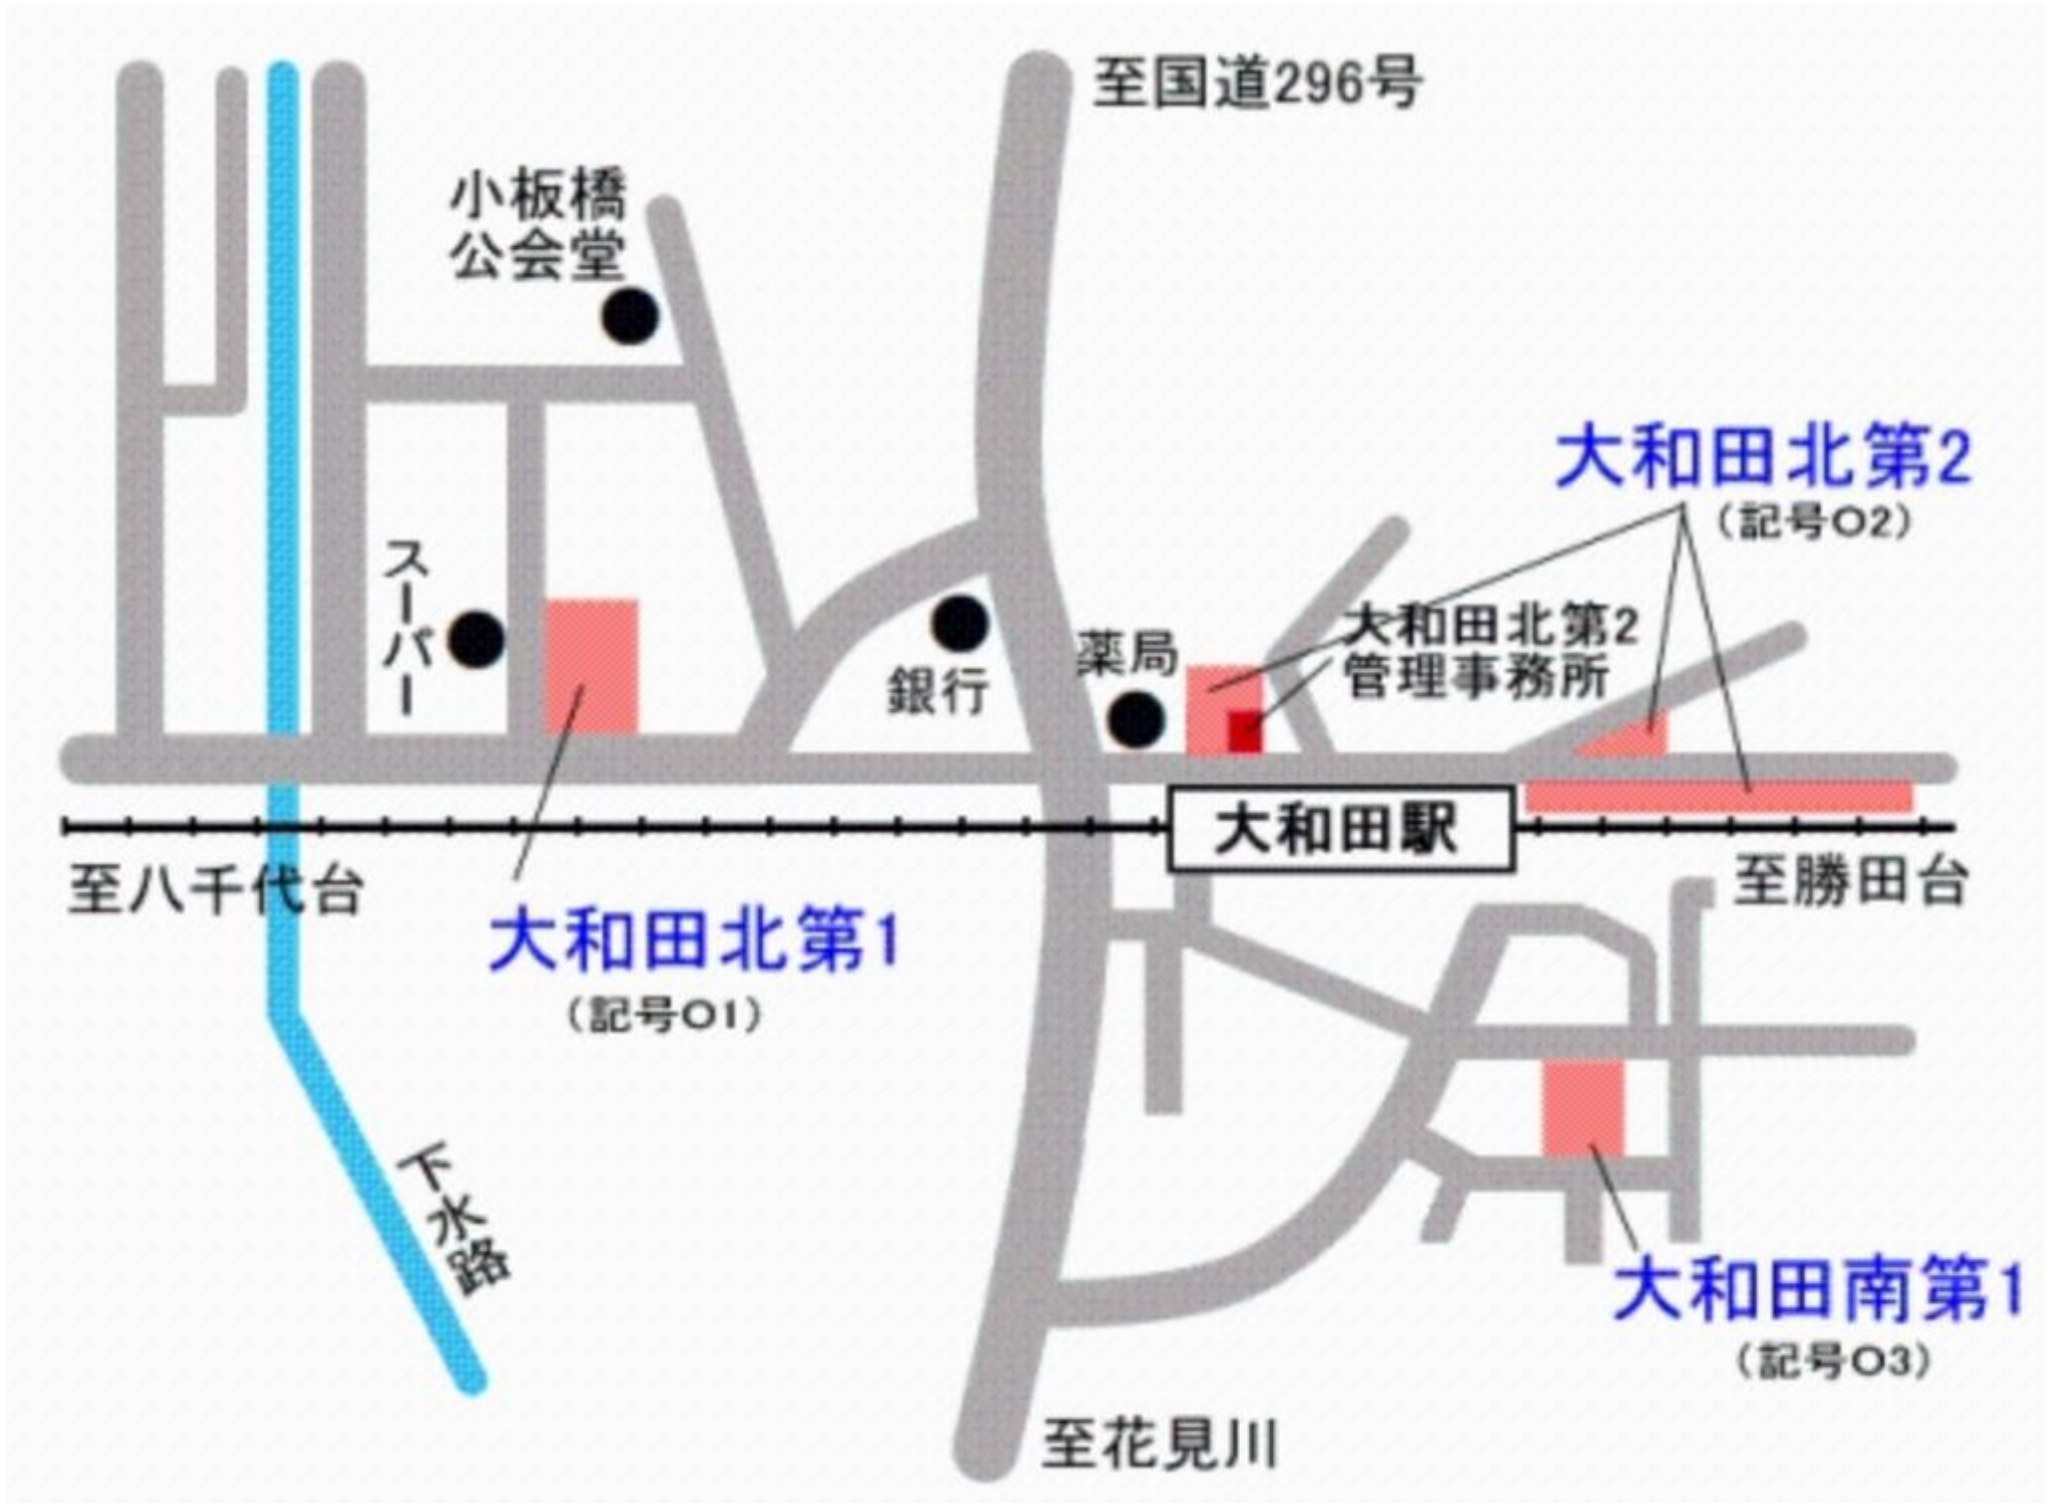

## 大和田駅周辺自転車駐車場

- 定期利用
- ・八千代市内に住所を有する人以外は、下記表の2倍の金額となります。
  - ・1年分の契約について、一括で納付した場合、1か月分の割引となります。
  - ・定期利用とは1か月単位の利用です。月の途中から利用の場合、日割り等はありません。

- 一時利用 自転車 100円 一時利用とは入場1回かつ継続した24時間以内を単位とする利用です。満車となり次第終了です。

記号	自転車駐車場	一時利用	定期契約可能台数		月額利用料金(円)				施設構造 駐車方法	受付 管理事務所	管理事務所 電話番号 (市外局番047)
			屋根有	屋根無	一般		学生				
					屋根有	屋根無	屋根有	屋根無			
O1	大和田北第1	75	670	330 屋上階	1,100	550	770	380	1階・2階 平置	大和田北第1	485-9974
O2	大和田北第2	180	—	180	—	550	—	380	平面 平置	大和田北第2	485-9975
O3	大和田南第1	55	—	470	—	550	—	380	平面 平置	大和田南第1	485-9976