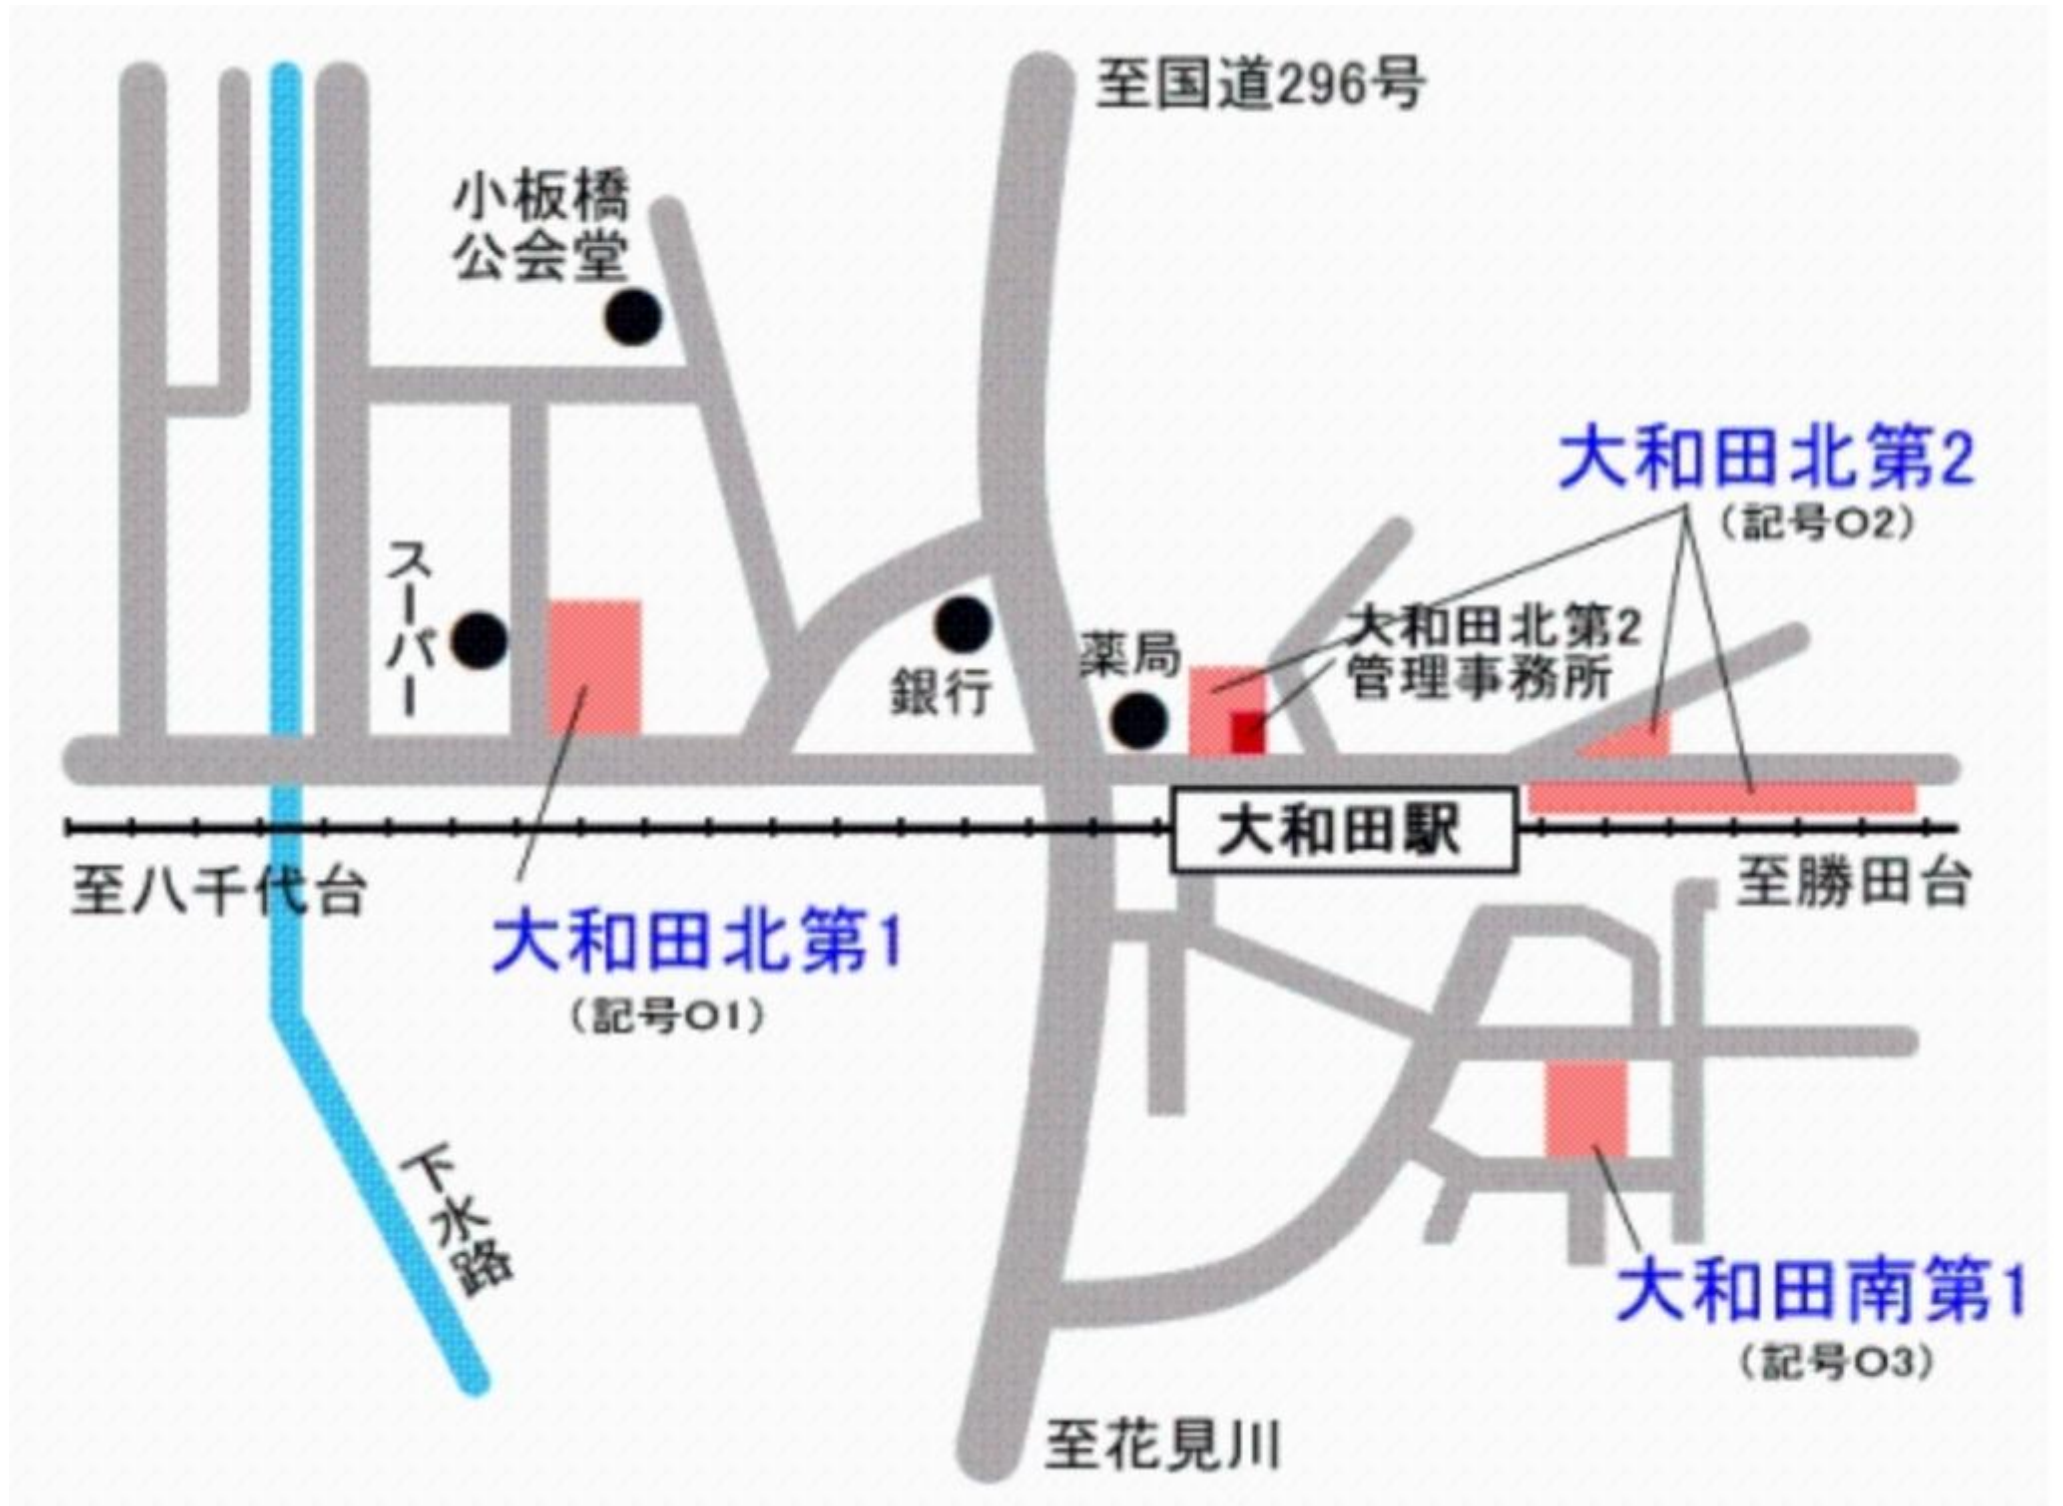

原動機付自転車等

50 cc以下原動機付自転車。50 cc超の排気量のバイク、ミニカー（水色ナンバー）は利用できません。
 三輪車及び荷台にカゴ等が付いているもの、ラックに収まらないものは、契約後であっても利用をお断りすることがあります。
 ※ただし、大和田南第1自転車駐車場のみ 125 cc以下の普通自動二輪車が利用できます。

大和田駅周辺自転車駐車場

- 定期利用
- ・八千代市内に住所を有する人以外は、下記表の2倍の金額となります。
 - ・1年分の契約について、一括で納付した場合、1か月分の割引となります。
 - ・定期利用とは1か月単位の利用です。月の途中から利用の場合、日割り等はできません。

○一時利用 原付 200 円 一時利用とは入場 1 回かつ継続した 24 時間以内を単位とする利用です。満車となり次第終了です。

記号	自転車駐車場	一時利用	定期契約可能台数		月額利用料金（円）				施設構造 駐車方法	受付 管理事務所	管理事務所 電話番号 (市外局番 047)
			屋根有	屋根無	一般		学生				
					屋根有	屋根無	屋根有	屋根無			
O1	大和田北第1	—	—	8	—	660	—	460	1階 平置	大和田北第1	485-9974
O2	大和田北第2	10	—	16	—	660	—	460	平面 平置	大和田北第2	485-9975
O3	大和田南第1	10	—	25	—	660	—	460	平面 平置	大和田南第1	485-9976