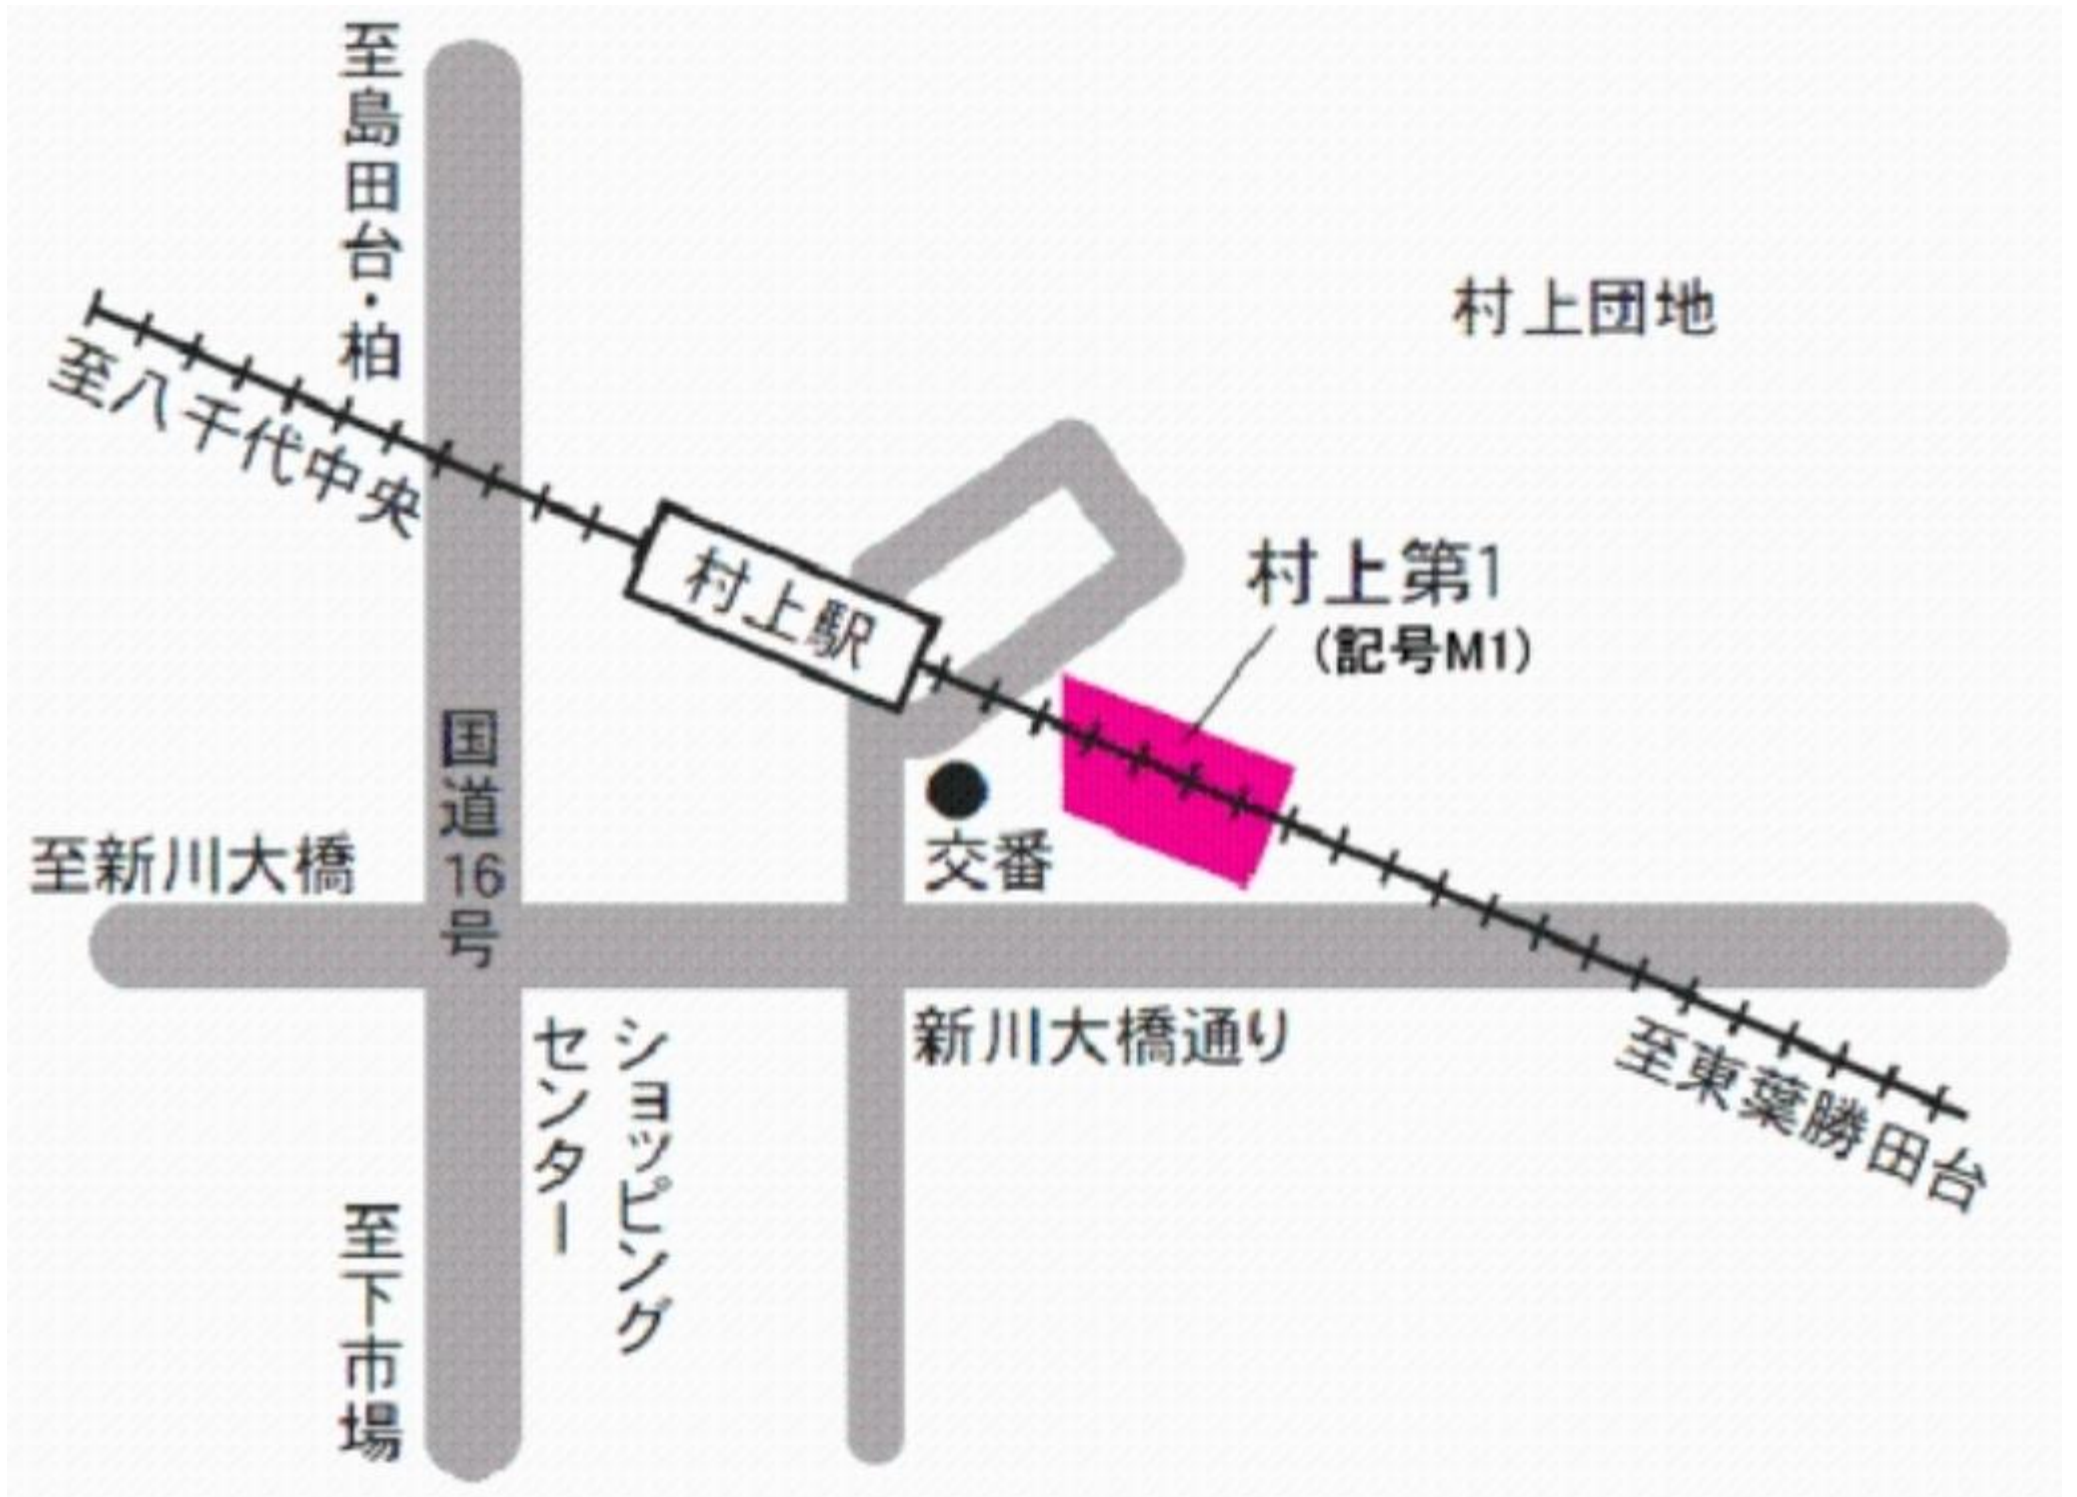

# 自転車

三輪車等特殊な自転車、タイヤがラックに収まらない自転車、二段ラック式の自転車駐車で後ろカゴ付きの自転車、電動アシスト自転車、幼児二人同乗用自転車、スタンドのない自転車などは契約後であっても利用をお断りすることがあります。

## 村上駅周辺自転車駐車場

- 定期利用
- ・八千代市内に住所を有する人以外は、下記表の2倍の金額となります。
  - ・1年分の契約について、一括で納付した場合、1か月分の割引となります。
  - ・定期利用とは1か月単位の利用です。月の途中から利用の場合、日割り等はありません。

○一時利用 自転車 100円 一時利用とは入場1回かつ継続した24時間以内を単位とする利用です。満車となり次第終了です。