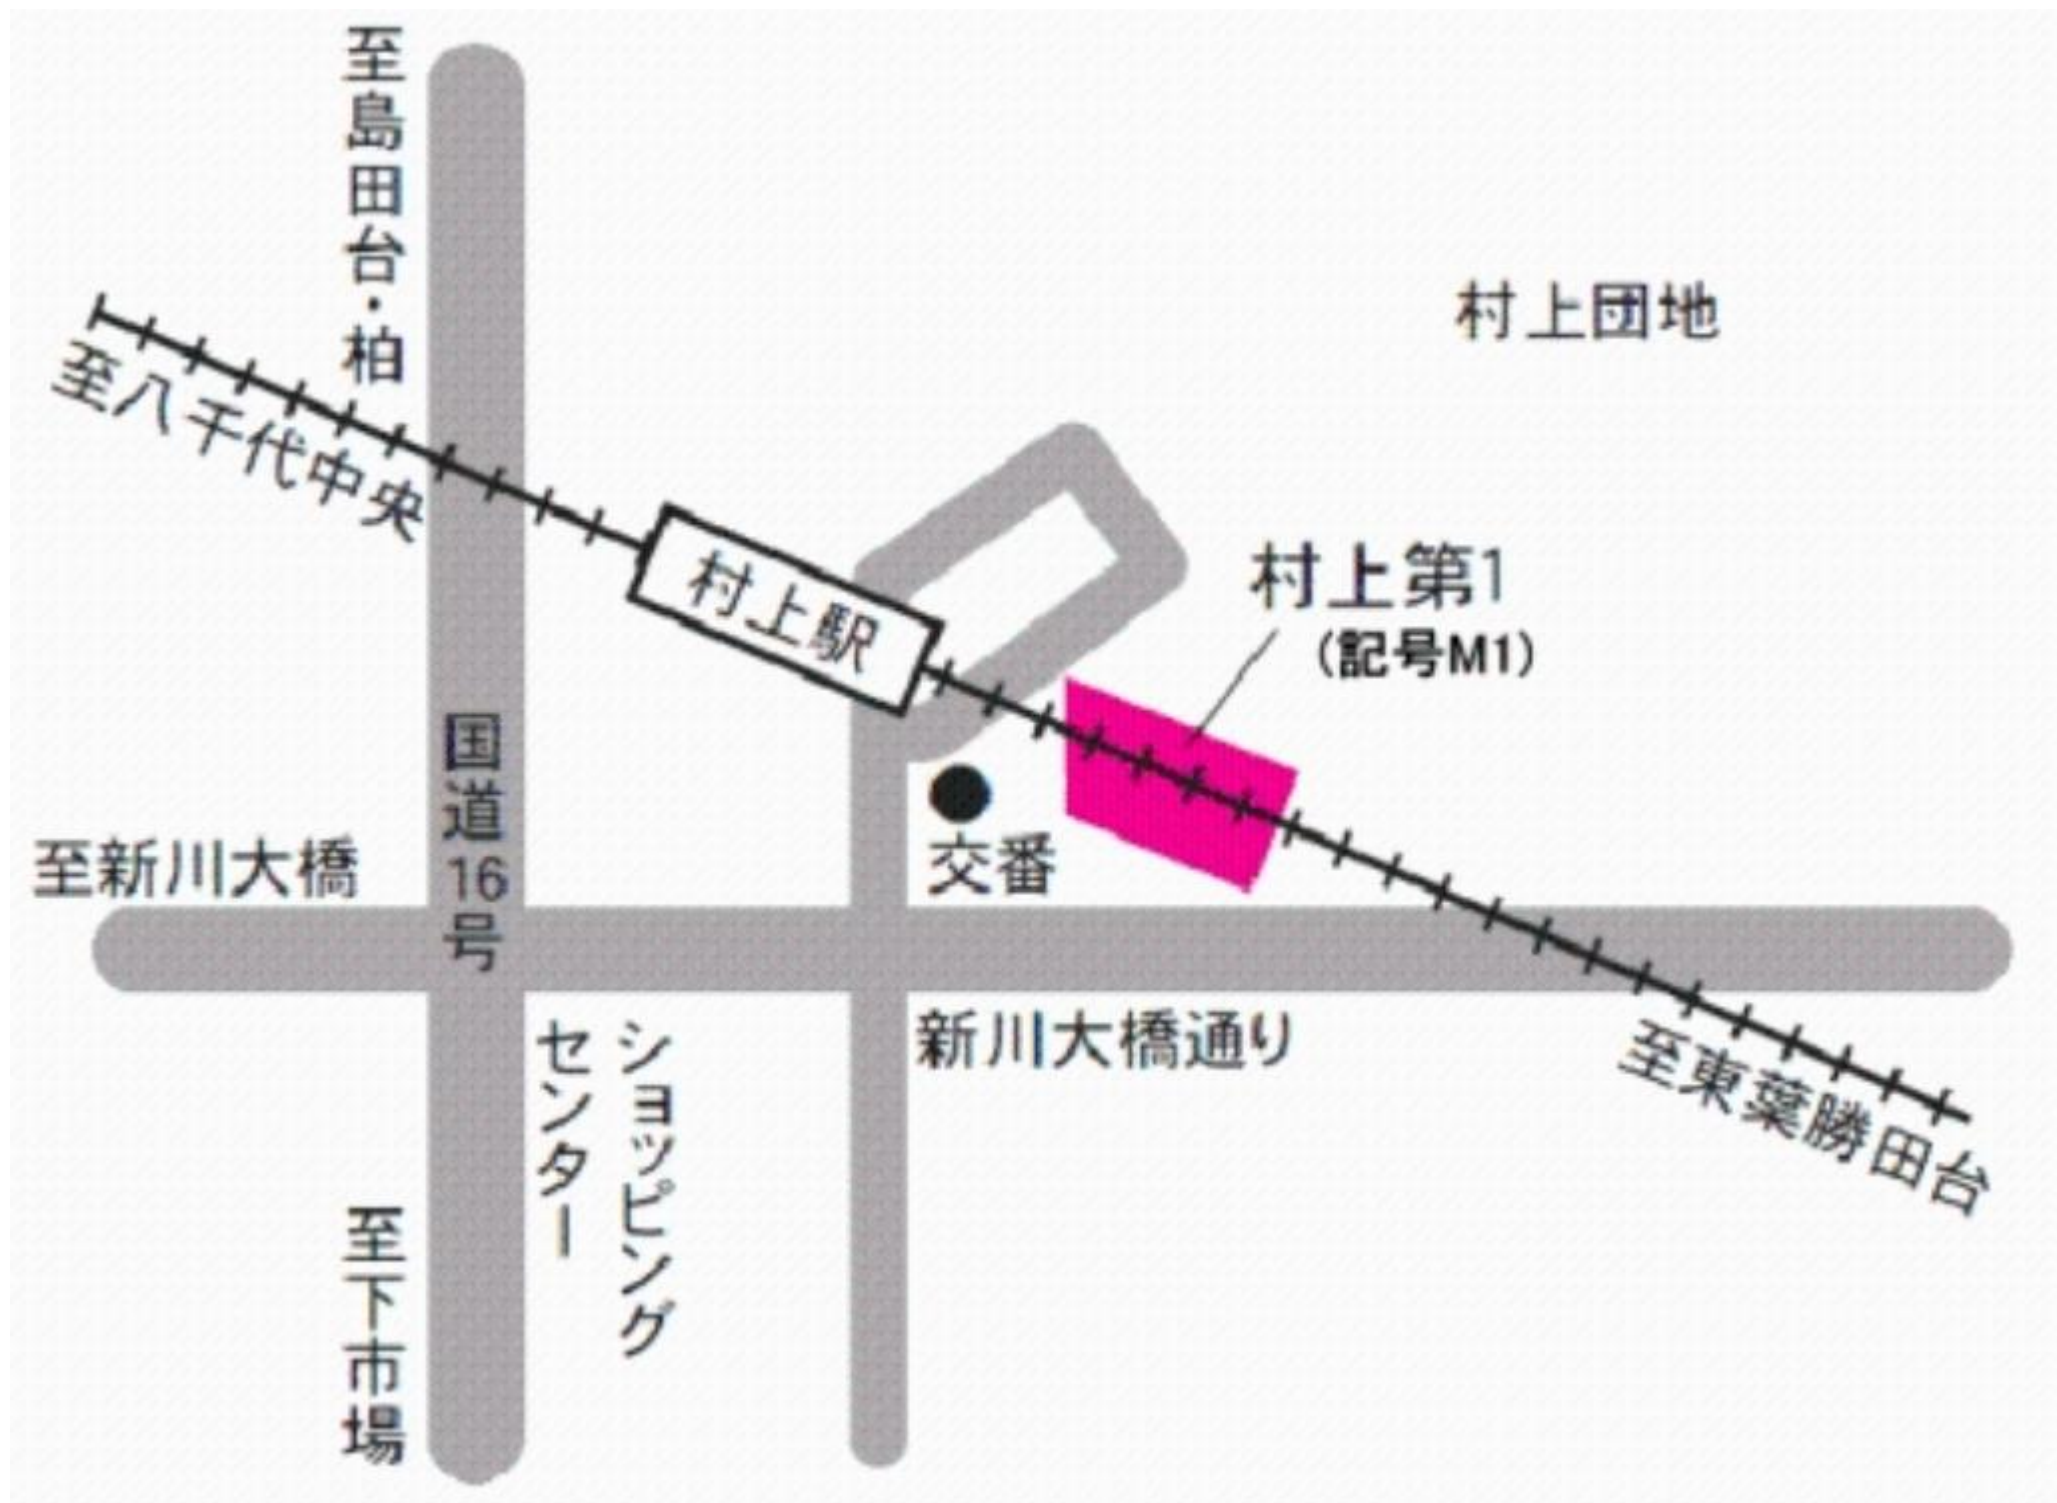

# 原動機付自転車等

50cc以下原動機付自転車及び125cc以下の普通自動二輪車。125cc超の排気量のバイク、ミニカー（水色ナンバー）は利用できません。

三輪車及び荷台にカゴ等が付いているもの、ラックに収まらないものは、契約後であっても利用をお断りすることがあります。

## 村上駅周辺自転車駐車場

- 定期利用
  - ・八千代市内に住所を有する人以外は、下記表の2倍の金額となります。
  - ・1年分の契約について、一括で納付した場合、1か月分の割引となります。
  - ・定期利用とは1か月単位の利用です。月の途中から利用の場合、日割り等はありません。
- 一時利用 原付200円 一時利用とは入場1回かつ継続した24時間以内を単位とする利用です。満車となり次第終了です。