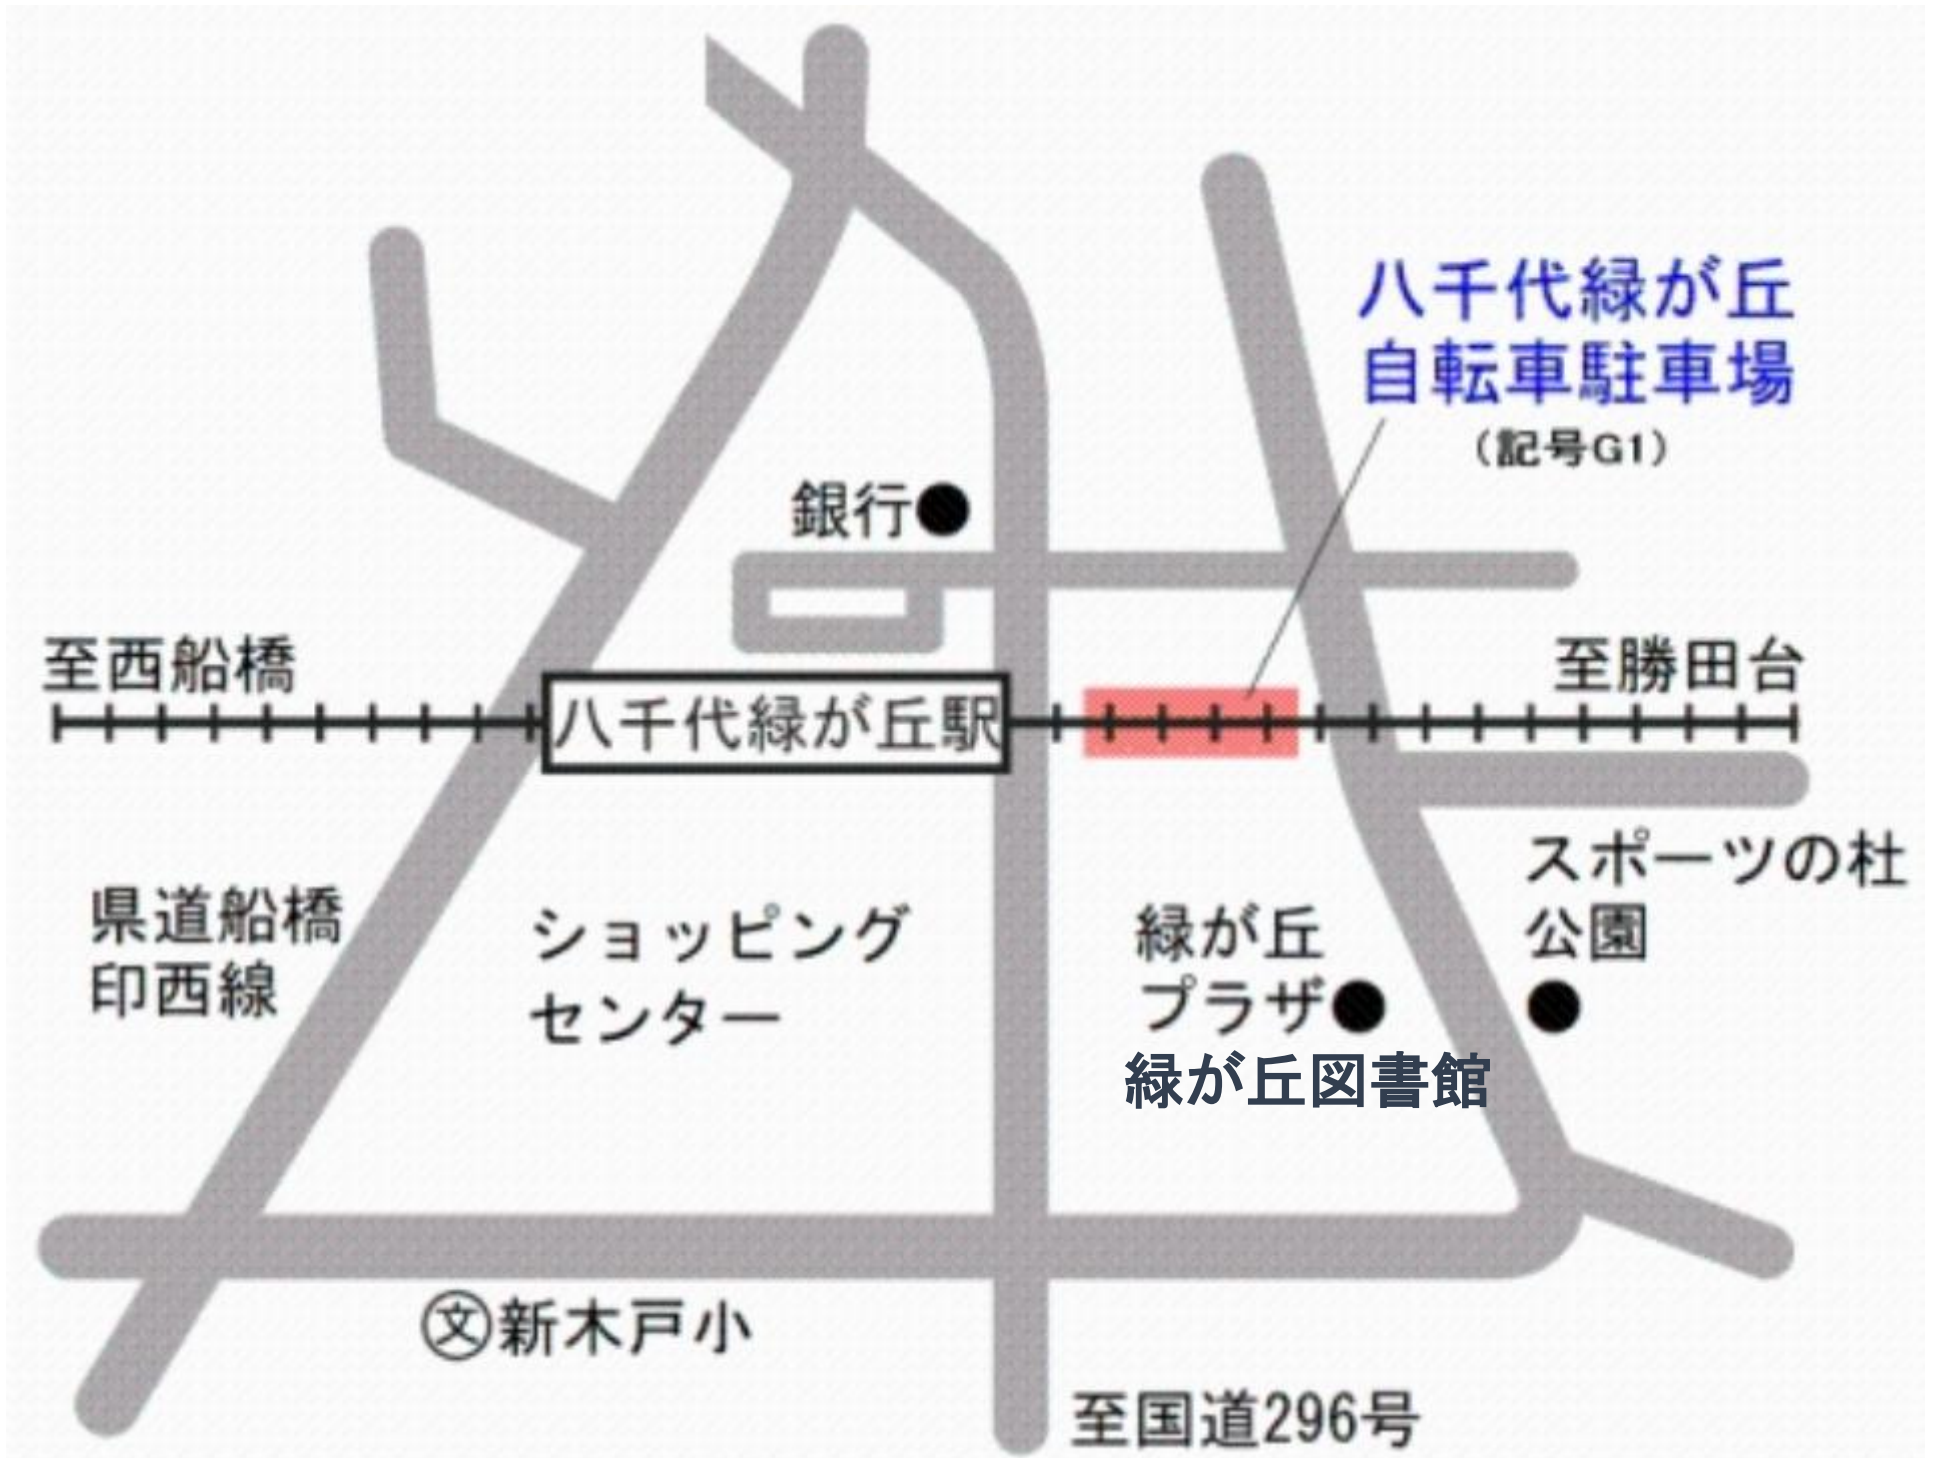

自転車

三輪車等特殊な自転車、タイヤがラックに収まらない自転車、二段ラック式の自転車駐車場で後ろカゴ付きの自転車、電動アシスト自転車、幼児二人同乗用自転車、スタンドのない自転車などは契約後であっても利用をお断りすることがあります。

八千代緑が丘駅周辺自転車駐車場

- 定期利用
 - ・八千代市内に住所を有する人以外は、下記表の2倍の金額となります。
 - ・1年分の契約について、一括で納付した場合、1か月分の割引となります。
 - ・定期利用とは1か月単位の利用です。月の途中から利用の場合、日割り等はありません。

○一時利用 自転車 100円 一時利用とは入場1回かつ継続した24時間以内を単位とする利用です。満車となり次第終了です。

記号	自転車 駐車場	一時 利用	定期契約 可能台数		月額利用料金 (円)				施設構造 駐車方法	受付 管理事務所	管理事務所 電話番号 (市外局番047)
					一般		学生				
			屋根有	屋根無	屋根有	屋根無	屋根有	屋根無			
G1	八千代緑が丘	510	2,465	—	1,100	—	770	—	1階・2階・3階 ラック式	八千代緑が丘	458-1239