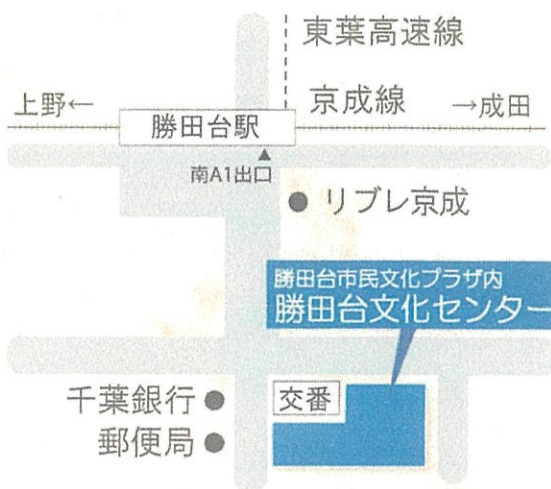

第28回新春

八千代市書道会展

同時開催 **うちわ展**

令和6年

1月20日(土) 21日(日) 22日(月)

勝田台文化センターホール

千葉県八千代市勝田台2-5-1 勝田台市民文化プラザ3階

開室時間 10:00-17:00 **入場無料**

出品者

岩波白鵬	相原愛奈	入江芳梅	内田慈扇
大木彦邑	奥田瑞舟	菊池秋鷺	栗田峻輔
幸田清雅	坂本史水	椎名光子	鹿野清洞
菅原有恒	筑井宏子	平山博代	藤田 彰
正富洋子	水島紫苑	山形紫光	鏈水知子
吉井寛仁	渡部桂弦		

同会場にて開講

岩波白鵬 講演会

《人生と書の決算》

1月21日(日) 11:00-12:00

勝田台文化センター

京成線・東葉高速線勝田台駅 徒歩5分
勝田台市民文化プラザ内 ☎047-483-2141

駐車場は台数に制限があります。できるだけ公共交通機関をご利用下さい。(周辺にコインパーキングあり)

【主催】 八千代市書道会 八千代市教育委員会

【後援】 千葉県書道協会 (株)千葉日報社