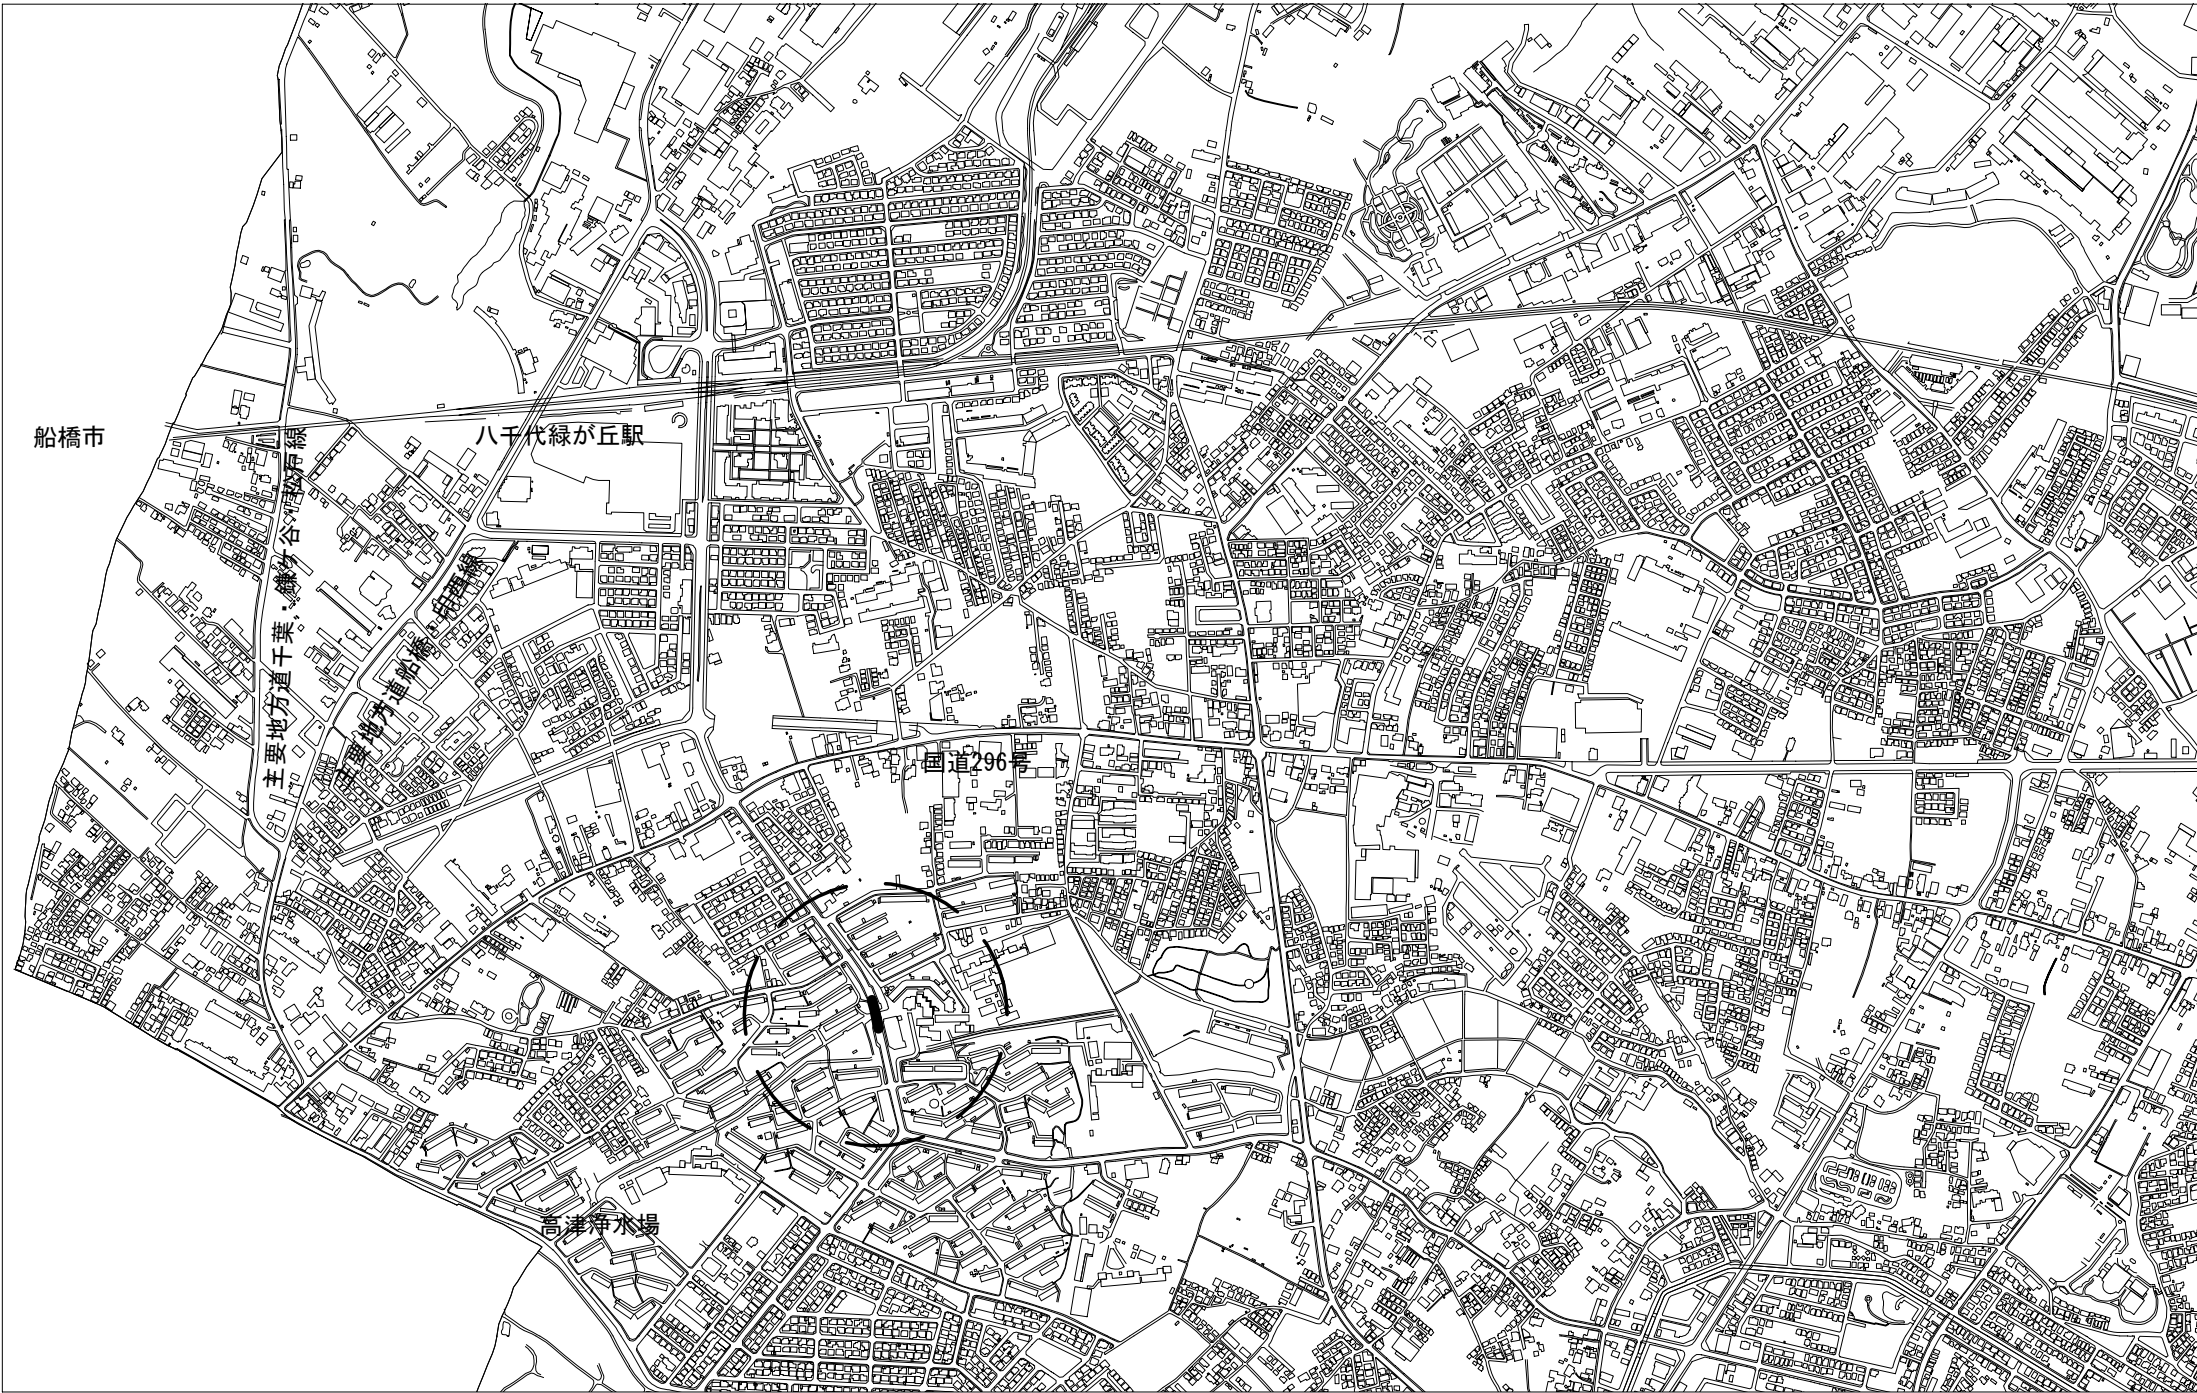

位置図 S-Free

船橋市

八千代緑が丘駅

主要地方道千葉、鎌倉台線

国道296号

高津橋水場