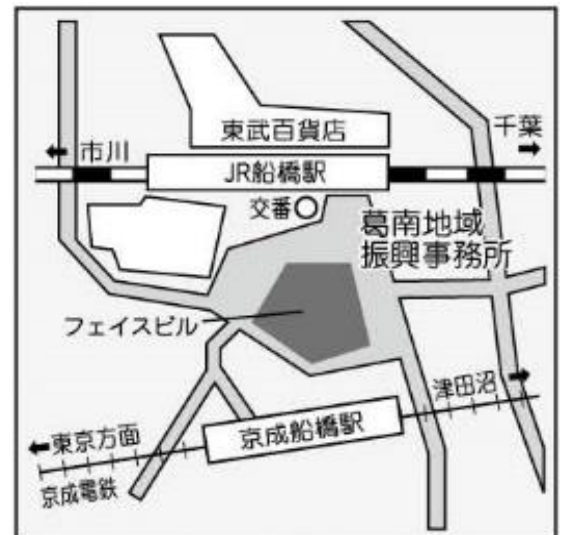

○葛南地域振興事務所

〒273-8560

船橋市本町1-3-1フェイス7階