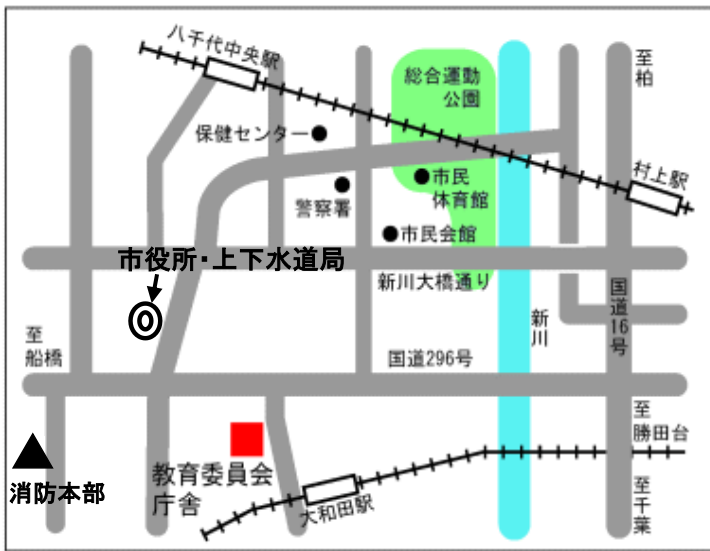

◎ 上下水道局

市役所となりの上下水道局庁舎

■ 教育委員会

〒276-0045 大和田138-2

▲ 消防本部

〒276-0046 大和田新田186

清掃センター

〒276-0022 上高野1384-7