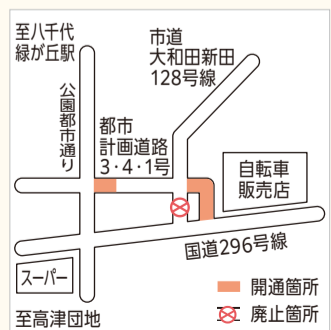

今号の紙面から

- ◆地域猫不妊去勢等手術費用の一部を助成します……………2
- ◆6年度の当初予算……………2～4
- ◆1歳児親子学級……………5

都市計画道路の一部が開通しました

都市計画道路3・4・1号新木戸上高野原線の一部が3月21日に開通しました。本事業にご協力いただきありがとうございます。開通後は、歩行者や車両の流れが変わりますので、交通ルールを守り、安全に通行していただくようお願いいたします。
(土木建設課) ☎(421)6782

八千代ふるさと親子祭こいのぼり大遊泳の実施場所を変更します

例年、子どもの日に合わせて新川ゆらゆら橋で開催していた「こいのぼり大遊泳」は、橋の工事のため、今年度に限り、4月中旬から5月中旬まで道の駅やちよ農業交流センターで実施します。

▼問い合わせ 八千代ふるさと親子祭実行委員会(八千代商工会議所内) ☎(483)1771 (観光推進室)

市LINE公式アカウント友だち募集中

市LINE公式アカウントでは、災害時などにおける緊急情報などを配信しています。トーク画面下のリッチメニューからごみの分け方・出し方の検索サイトや、子育て支援や観光の特設サイトへ簡単にアクセスできますので、ぜひ友だち登録をお願いします。このほか、LINEVOMでは、市の魅力やイベントなどに関する情報も配信しています。