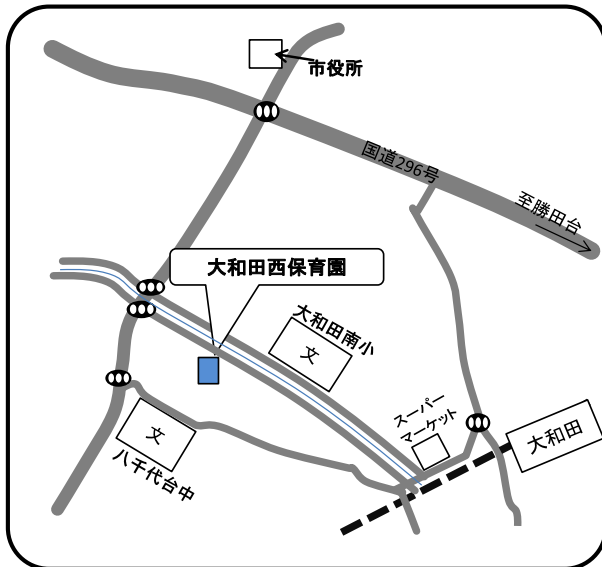

明優保育園

☎ 047-450-0914

住所 大和田新田59-107

大和田西保育園

☎ 047-482-0121

住所 八千代台北17-7-10

村上南保育園

☎ 047-484-1588

住所 村上1113-1 (1街区40)

緑が丘はぐみの杜保育園

☎ 047-458-7005

住所 緑が丘西3丁目17番地

ベビーエンゼル保育園

☎ 047-484-1588

住所 勝田台南1-2-15

まこと村上保育園