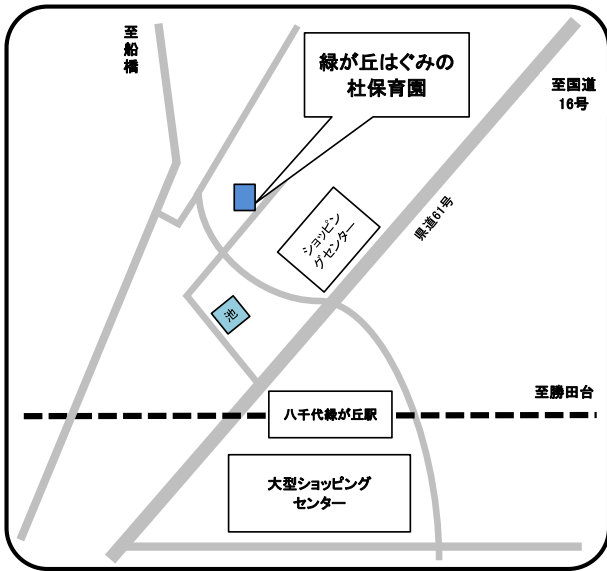

☎ 047-483-0902

住所 村上1946-90

ChaCha Children Yachiyo

☎ 047-405-3060

住所 八千代台北16-9-1

みつわなかよし保育園

☎ 047-458-7007

住所 大和田新田469-359

明優保育園

☎ 047-450-0914

住所 大和田新田59-107

大和田西保育園

☎ 047-482-0121

住所 八千代台北17-7-10

村上南保育園

☎ 047-484-1588

住所 村上1113-1 (1街区40)

緑が丘はぐみの杜保育園

☎ 047-458-7005

住所 緑が丘西3丁目17番地

ベビーエンゼル保育園

☎ 047-484-1588

住所 勝田台南1-2-15

まこと村上保育園