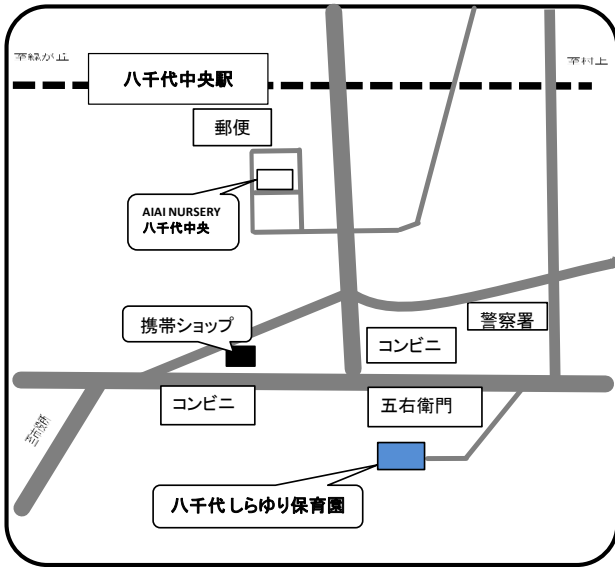

☎ 047-487-1565

住所 村上南1-5-22シンセリシティ村上3 2階

ソレイユナーサリーゆりのき台

☎ 047-405-0565 (事務局)

住所 ゆりのき台3-11-1

ベビーエンゼル八千代中央保育園

☎ 043-424-3327 (エンゼルステーション保育園)

住所 ゆりのき台2-1-1 ステージア八千代中央2階

ソレイユナーサリー高津東

☎ 047-455-8387

住所 高津東2-8-21

虹のこころ保育園

☎ 047-409-1710

住所 緑が丘西4-10-4

ソレイユナーサリー八千代台

☎ 047-406-5806

住所 八千代台西9-6-12

八千代しらゆり保育園

☎ 047-481-3331

住所 萱田2240-1

AIAI NURSERY 八千代中央

☎ 047-406-5189

住所 ゆりのき台1-8-3

AIAI NURSERY 八千代緑が丘