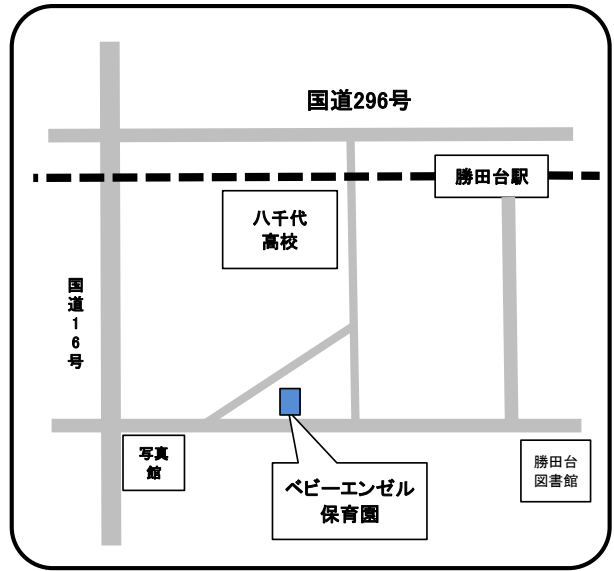

住所 村上1113-1 (1街区40)

緑が丘はぐみの杜保育園

☎ 047-458-7005

住所 緑が丘西3丁目17番地

ベビーエンゼル保育園

☎ 047-484-1588

住所 勝田台南1-2-15

まこと村上保育園

☎ 047-487-1565

住所 村上南1-5-22シンセリシティ村上3 2階

ソレイユナーサリーゆりのき台

☎ 047-405-0565 (事務局)

住所 ゆりのき台3-11-1

ベビーエンゼル八千代中央保育園

☎ 043-424-3327 (エンゼルステーション保育園)

住所 ゆりのき台2-1-1 ステージア八千代中央2階