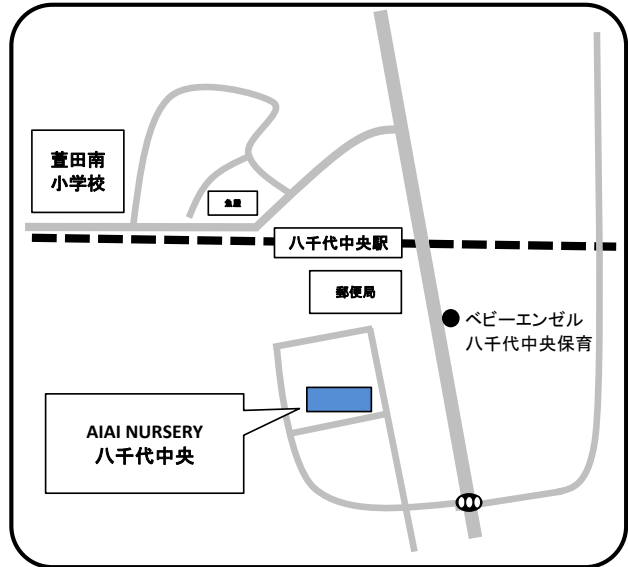

ソレイユナーサリー高津東

☎ 047-455-8387

住所 高津東2-8-21

虹のこころ保育園

☎ 047-409-1710

住所 緑が丘西4-10-4

ソレイユナーサリー八千代台

☎ 047-406-5806

住所 八千代台西9-6-12

八千代しらゆり保育園

☎ 047-481-3331

住所 萱田2240-1

AIAI NURSERY 八千代中央

☎ 047-406-5189

住所 ゆりのき台1-8-3

AIAI NURSERY 八千代緑が丘

☎ 047-411-8703

住所 大和田新田982-1

AIAI NURSERY 大和田

☎ 047-489-5975

住所 大和田1024-1

エーワン緑が丘保育園

☎ 047-409-3875

住所 緑が丘西1丁目1番地5