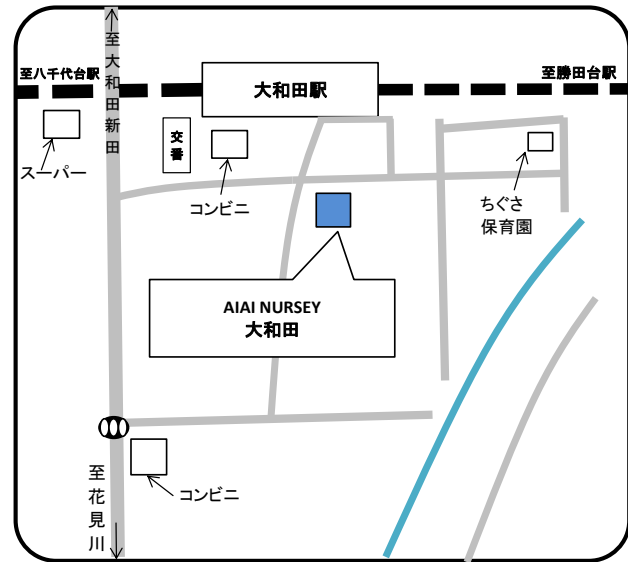

ソレイユナーサリー高津東

☎ 047-455-8387

住所 高津東2-8-21

虹のこころ保育園

☎ 047-409-1710

住所 緑が丘西4-10-4

ソレイユナーサリー八千代台

☎ 047-406-5806

住所 八千代台西9-6-12

八千代しらゆり保育園

☎ 047-481-3331

住所 萱田2240-1

AIAI NURSERY 八千代中央

☎ 047-406-5189

住所 ゆりのき台1-8-3

AIAI NURSERY 八千代緑が丘

☎ 047-411-8703

住所 大和田新田982-1

AIAI NURSERY 大和田

☎ 047-489-5975

住所 大和田1024-1

エーワン緑が丘保育園

☎ 047-409-3875

住所 緑が丘西1丁目1番地5