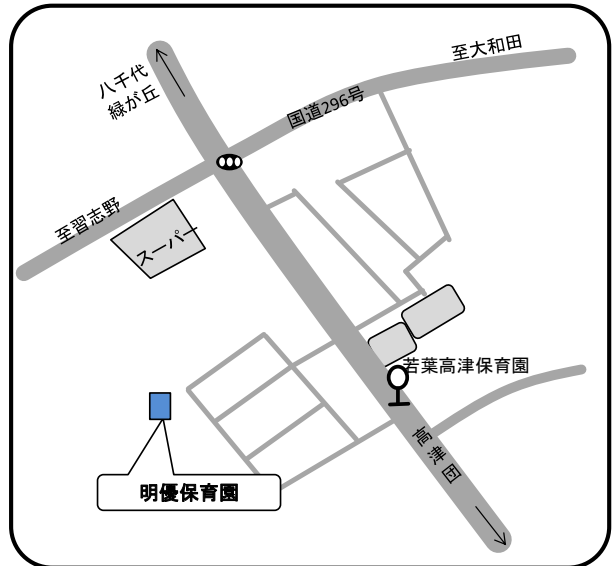

☎ 047-483-0902

住所 村上1946-90

ChaCha Children Yachiyo

☎ 047-405-3060

住所 八千代台北16-9-1

みつわなかよし保育園

☎ 047-458-7007

住所 大和田新田469-359

明優保育園

☎ 047-450-0914

住所 大和田新田59-107

大和田西保育園

☎ 047-482-0121

住所 八千代台北17-7-10

村上南保育園

☎ 047-484-1588