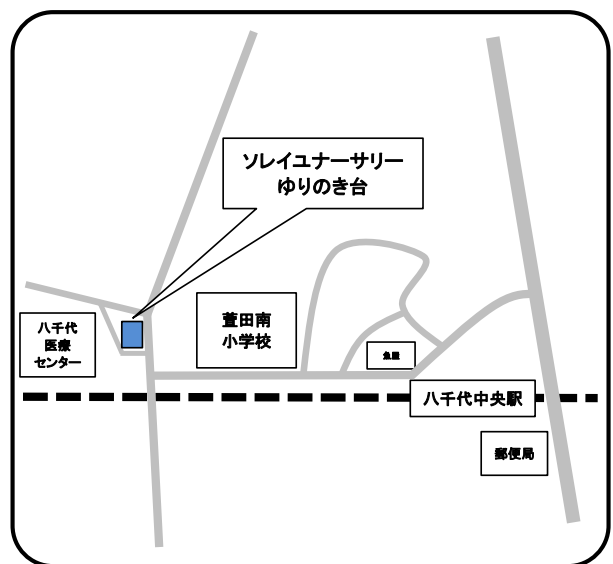

☎ 047-487-1565

住所 村上南1-5-22シンセリシティ村上3 2階

ソレイユナーサリーゆりのき台

☎ 047-405-0565 (事務局)

住所 ゆりのき台3-11-1

ベビーエンゼル八千代中央保育園

☎ 043-424-3327 (エンゼルステーション保育園)

住所 ゆりのき台2-1-1 ステージア八千代中央2階

ソレイユナーサリー高津東

☎ 047-455-8387

住所 高津東2-8-21

虹のこころ保育園

☎ 047-409-1710

住所 緑が丘西4-10-4

ソレイユナーサリー八千代台

☎ 047-406-5806