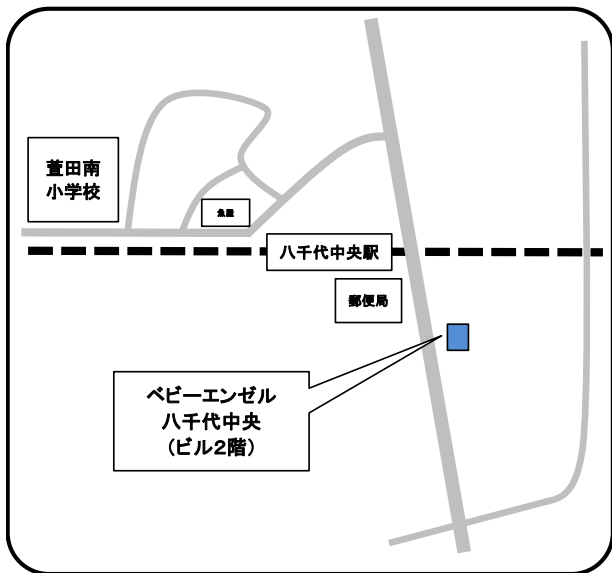

☎ 047-487-1565

住所 村上南1-5-22シンセリシティ村上3 2階

ソレイユナーサリーゆりのき台

☎ 047-405-0565 (事務局)

住所 ゆりのき台3-11-1

ベビーエンゼル八千代中央保育園

☎ 043-424-3327 (エンゼルステーション保育園)

住所 ゆりのき台2-1-1 ステージア八千代中央2階

ソレイユナーサリー高津東

☎ 047-455-8387

住所 高津東2-8-21

虹のこころ保育園

☎ 047-409-1710

住所 緑が丘西4-10-4

ソレイユナーサリー八千代台

☎ 047-406-5806