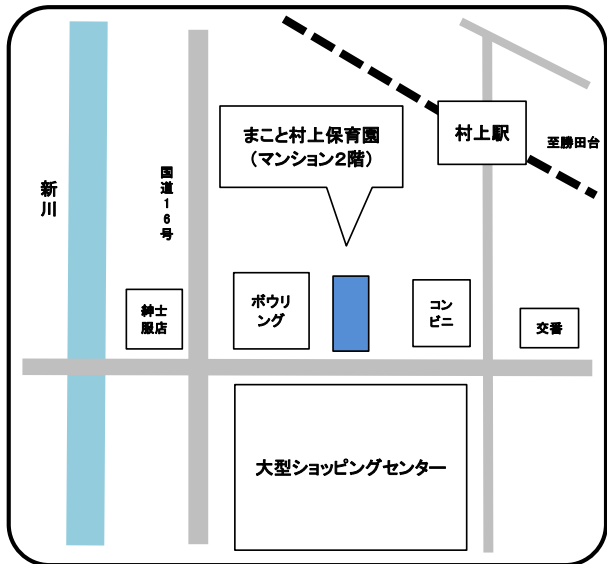

明優保育園

☎ 047-450-0914

住所 大和田新田59-107

大和田西保育園

☎ 047-482-0121

住所 八千代台北17-7-10

村上南保育園

☎ 047-484-1588

住所 村上1113-1 (1街区40)

緑が丘はぐみの杜保育園

☎ 047-458-7005

住所 緑が丘西3丁目17番地

ベビーエンゼル保育園

☎ 047-484-1588

住所 勝田台南1-2-15

まこと村上保育園

☎ 047-487-1565

住所 村上南1-5-22シンセリシティ村上3 2階

ソレイユナーサリーゆりのき台

☎ 047-405-0565 (事務局)

住所 ゆりのき台3-11-1

ベビーエンゼル八千代中央保育園

☎ 043-424-3327 (エンゼルステーション保育園)

住所 ゆりのき台2-1-1 ステージア八千代中央2階