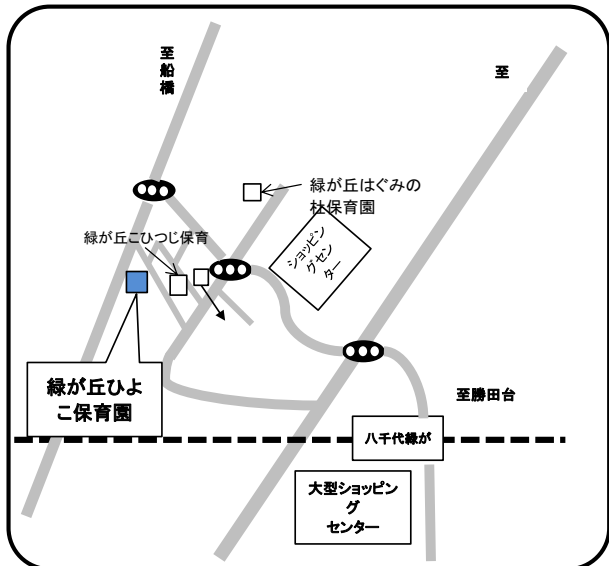

緑が丘ひよこ保育園

☎ 047-455-8066

住所 緑が丘西1-8-76