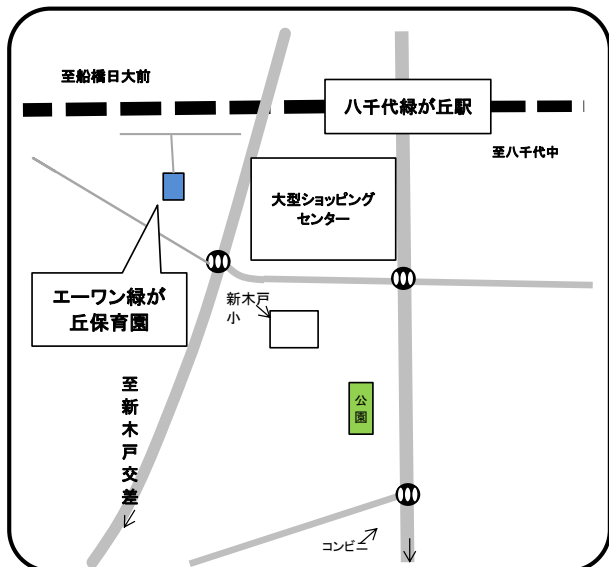

☎ 047-411-8703

住所 大和田新田982-1

AIAI NURSERY 大和田

☎ 047-489-5975

住所 大和田1024-1

エーワン緑が丘保育園

☎ 047-409-3875

住所 緑が丘西1丁目1番地5