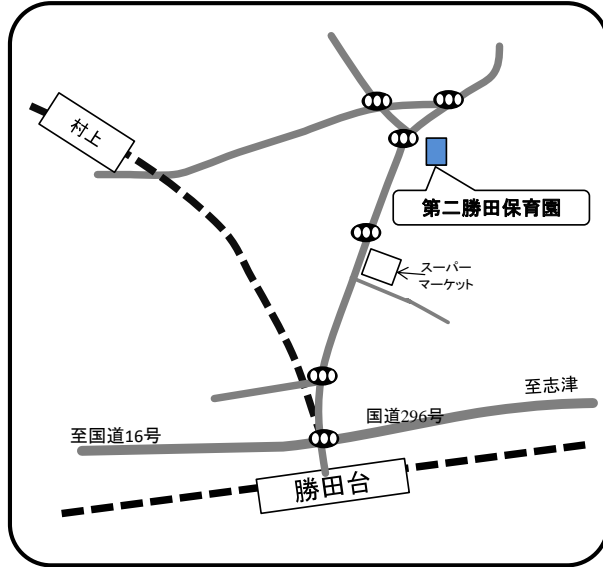

第二勝田保育園

☎ 047-483-0902

住所 村上1946-90