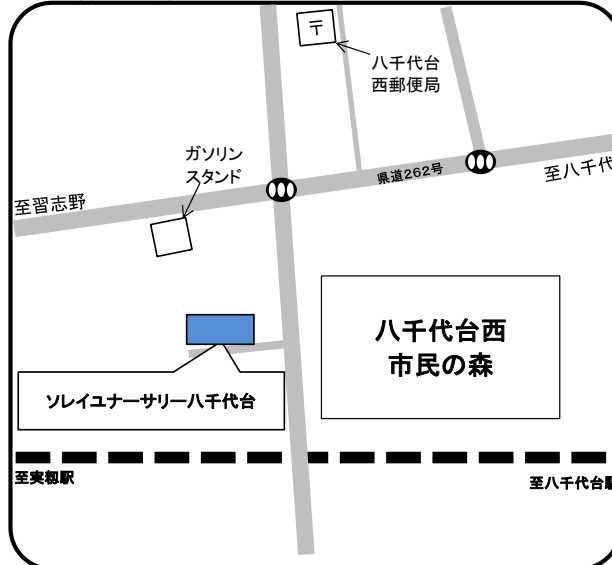

ソレイユナーサリー高津東

☎ 047-455-8387

住所 高津東2-8-21

虹のこころ保育園

☎ 047-409-1710

住所 緑が丘西4-10-4

ソレイユナーサリー八千代台

☎ 047-406-5806

住所 八千代台西9-6-12

八千代しらゆり保育園

☎ 047-481-3331

住所 萱田2240-1

AIAI NURSERY 八千代中央

☎ 047-406-5189

住所 ゆりのき台1-8-3

AIAI NURSERY 八千代緑が丘