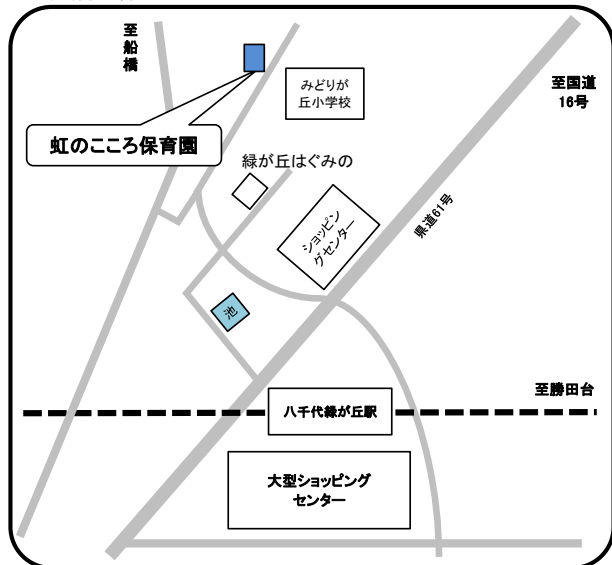

☎ 047-487-1565

住所 村上南1-5-22シンセリシティ村上3 2階

ソレイユナーサリーゆりのき台

☎ 047-405-0565 (事務局)

住所 ゆりのき台3-11-1

ベビーエンゼル八千代中央保育園

☎ 043-424-3327 (エンゼルステーション保育園)

住所 ゆりのき台2-1-1 ステージア八千代中央2階

ソレイユナーサリー高津東

☎ 047-455-8387

住所 高津東2-8-21

虹のこころ保育園

☎ 047-409-1710

住所 緑が丘西4-10-4

ソレイユナーサリー八千代台

☎ 047-406-5806

住所 八千代台西9-6-12

八千代しらゆり保育園

☎ 047-481-3331

住所 萱田2240-1

AIAI NURSERY 八千代中央

☎ 047-406-5189

住所 ゆりのき台1-8-3

AIAI NURSERY 八千代緑が丘