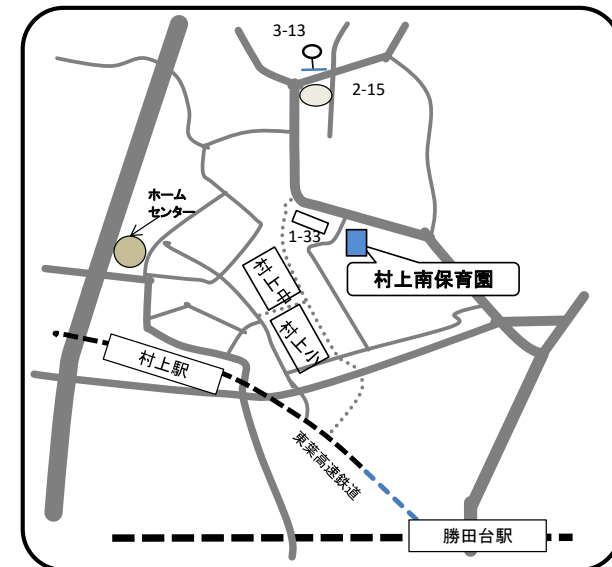

☎ 047-483-0902

住所 村上1946-90

ChaCha Children Yachiyo

☎ 047-405-3060

住所 八千代台北16-9-1

みつわなかよし保育園

☎ 047-458-7007

住所 大和田新田469-359

明優保育園

☎ 047-450-0914

住所 大和田新田59-107

大和田西保育園

☎ 047-482-0121

住所 八千代台北17-7-10

村上南保育園

☎ 047-484-1588

住所 村上1113-1 (1街区40)

緑が丘はぐみの杜保育園

☎ 047-458-7005

住所 緑が丘西3丁目17番地

ベビーエンゼル保育園

☎ 047-484-1588

住所 勝田台南1-2-15

まこと村上保育園