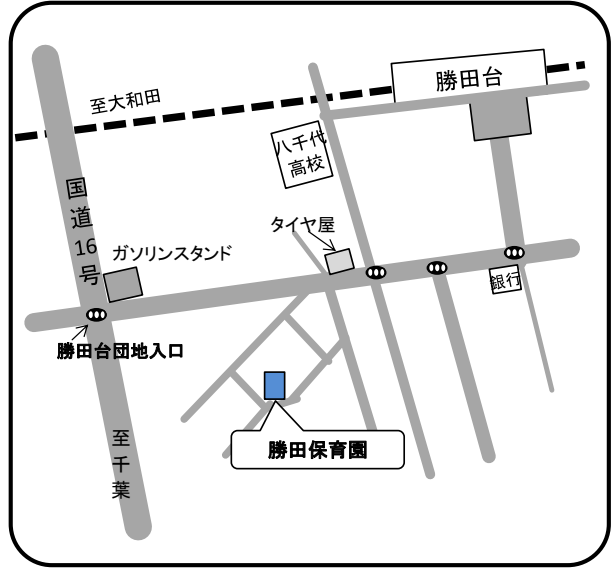

(私立保育園)

新木戸保育園

☎ 047-450-4359

住所 大和田新田1060-1

勝田保育園

☎ 047-482-5045

住所 勝田台南2-1-10

第二勝田保育園

☎ 047-483-0902

住所 村上1946-90

ChaCha Children Yachiyo

☎ 047-405-3060

住所 八千代台北16-9-1

みつわなかよし保育園

☎ 047-458-7007

住所 大和田新田469-359