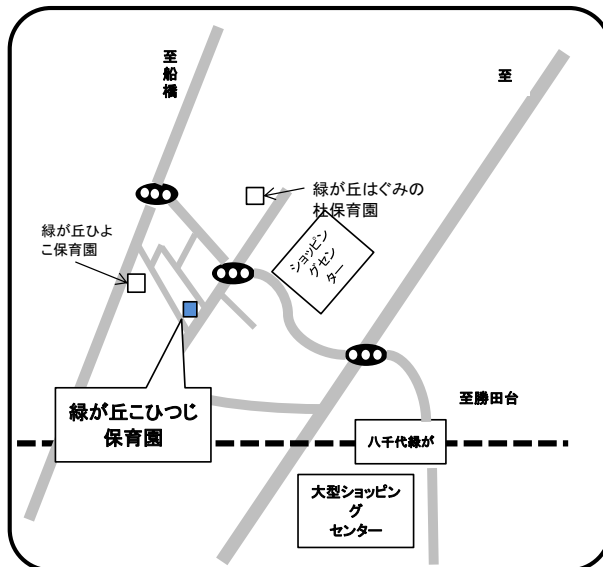

緑が丘こひつじ保育園

☎ 047-409-3939

住所 緑が丘西1-10-5