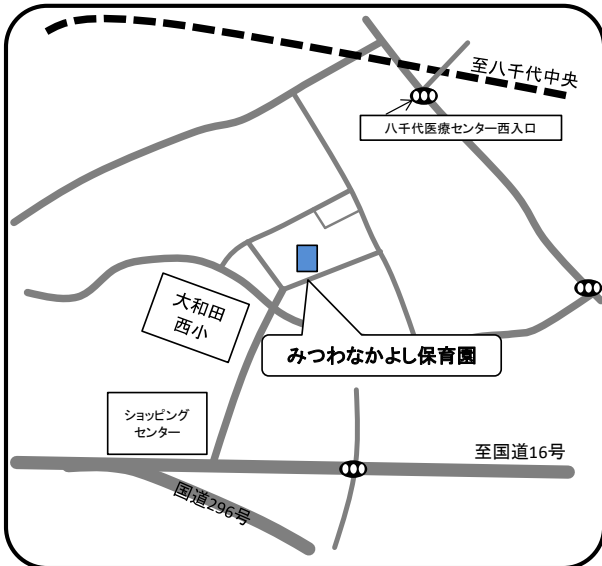

☎ 047-483-0902

住所 村上1946-90

ChaCha Children Yachiyo

☎ 047-405-3060

住所 八千代台北16-9-1

みつわなかよし保育園

☎ 047-458-7007

住所 大和田新田469-359

明優保育園

☎ 047-450-0914

住所 大和田新田59-107

大和田西保育園

☎ 047-482-0121

住所 八千代台北17-7-10

村上南保育園

☎ 047-484-1588