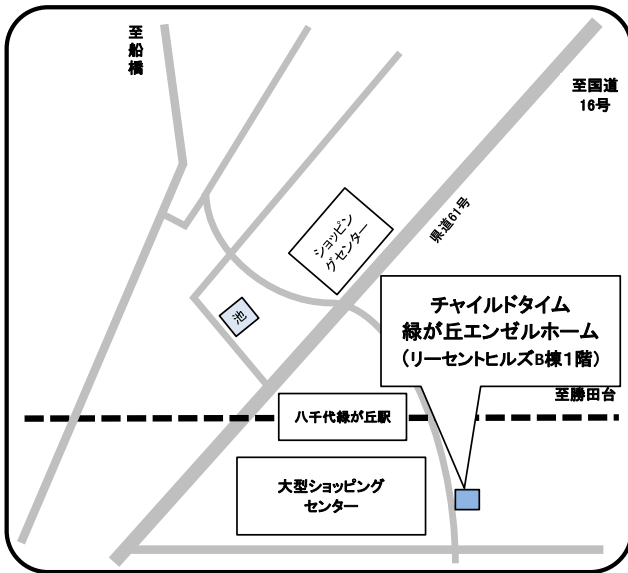

(小規模保育事業所)

チャイルドタイム緑が丘エンゼルホーム

☎ 047-458-7703

住所 緑が丘3-1-6リーセントヒルズB棟1階

チャイルドタイム八千代エンゼルホーム

☎ 047-480-3113

住所 大和田新田747-1グリーンハイツ八千代1階

みどりが丘保育園

☎ 047-450-7035

住所 緑が丘1-1-1公園都市プラザ

クレヨンキッズ八千代緑が丘園

☎ 047-411-4605

住所 大和田新田15(1-15-104)

大和田駅前ちぐさ保育園

☎ 047-411-8887

住所 大和田474-8