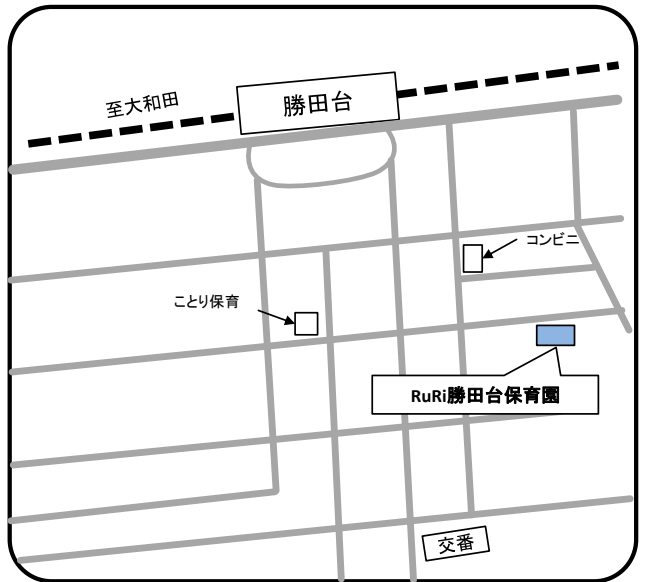

☎ 047-450-7035

住所 緑が丘1-1-1公園都市プラザ

クレヨンキッズ八千代緑が丘園

☎ 047-411-4605

住所 大和田新田15(1-15-104)

大和田駅前ちぐさ保育園

☎ 047-411-8887

住所 大和田474-8

ことり保育園 勝田台園

☎ 047-456-8346

住所 勝田台1-17-4

RuRi緑が丘保育園

☎ 047-481-8586

住所 緑が丘西4-10-1 201号

RuRi勝田台保育園

☎ 047-429-8122

住所 勝田台1-31-3

プチリックゆりのき台園

☎ 050-1753-5411

住所 ゆりのき台3-5-2

プチリック八千代中央駅前園

☎ 050-1753-5412

住所 ゆりのき台3-1-5

プチリック八千代緑が丘園