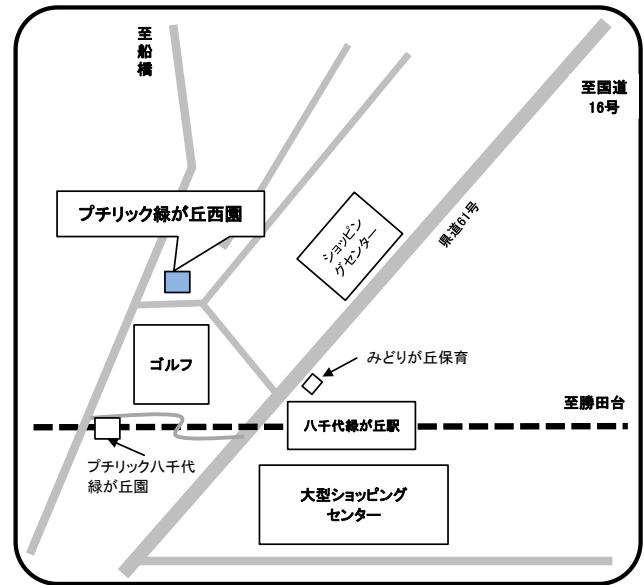

☎ 050-1753-5409

住所 緑が丘西1-5

プチリック緑が丘西園

☎ 050-1753-5410

住所 緑が丘西1-7-9

村上駅前保育園

☎ 047-405-9899

住所 村上南5-1-1 仲村ビル1B 2