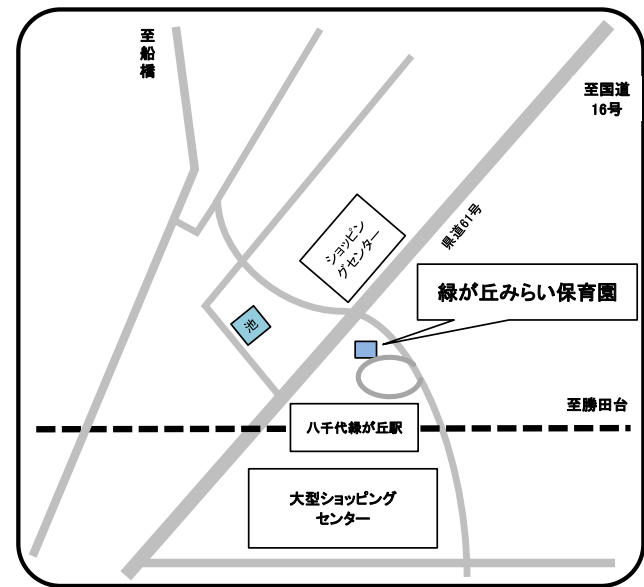

緑が丘みらい保育園

☎ 047-413-6981

住所 緑が丘1-2-1