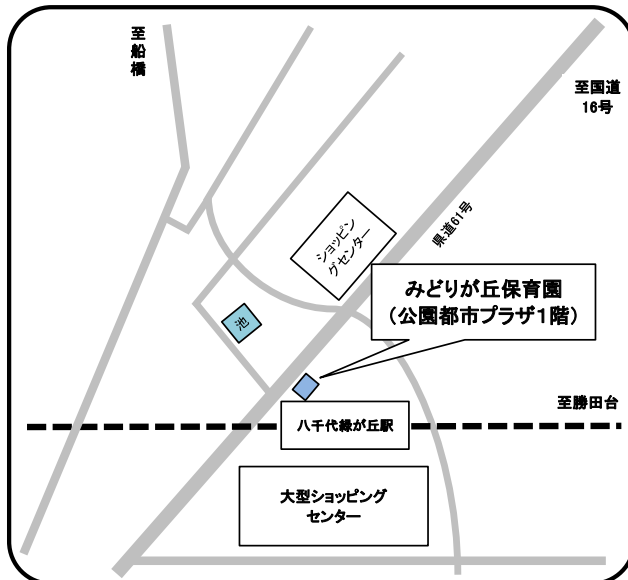

(小規模保育事業所)

チャイルドタイム緑が丘エンゼルホーム

☎ 047-458-7703

住所 緑が丘3-1-6リーセントヒルズB棟1階

チャイルドタイム八千代エンゼルホーム

☎ 047-480-3113

住所 大和田新田747-1グリーンハイツ八千代1階

みどりが丘保育園

☎ 047-450-7035

住所 緑が丘1-1-1公園都市プラザ

クレヨンキッズ八千代緑が丘園

☎ 047-411-4605

住所 大和田新田15(1-15-104)

大和田駅前ちぐさ保育園

☎ 047-411-8887

住所 大和田474-8