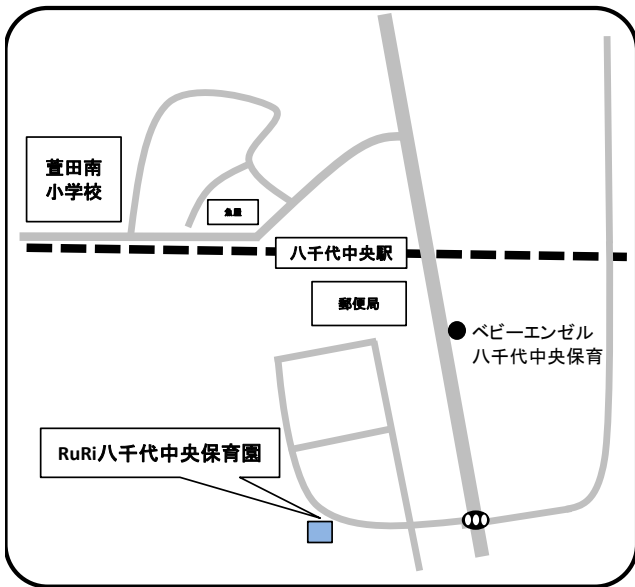

RuRi八千代中央保育園

☎ 047-409-0089

住所 ゆりのき台1-6-1