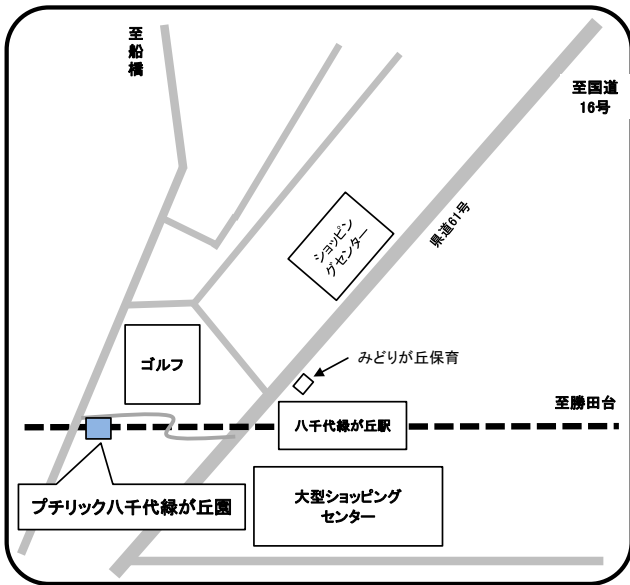

プチリック八千代緑が丘園

☎ 050-1753-5409

住所 緑が丘西1-5