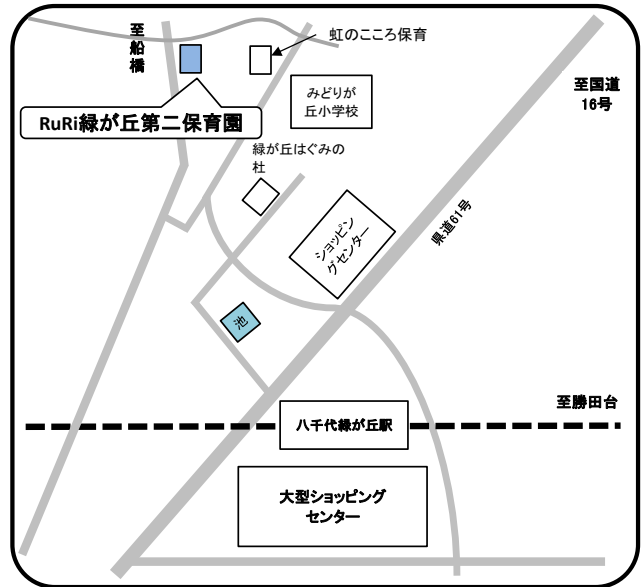

RuRi緑が丘第二保育園

☎ 047-455-3588

住所 緑が丘西4-10-1 203号