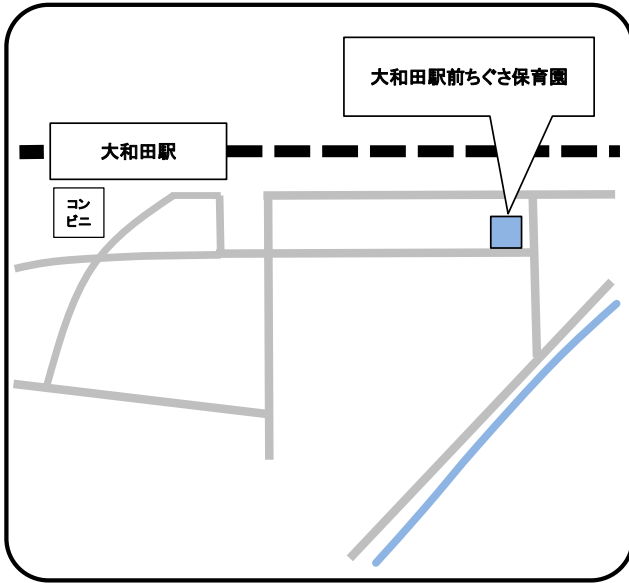

☎ 047-450-7035

住所 緑が丘1-1-1公園都市プラザ

クレヨンキッズ八千代緑が丘園

☎ 047-411-4605

住所 大和田新田15(1-15-104)

大和田駅前ちぐさ保育園

☎ 047-411-8887

住所 大和田474-8