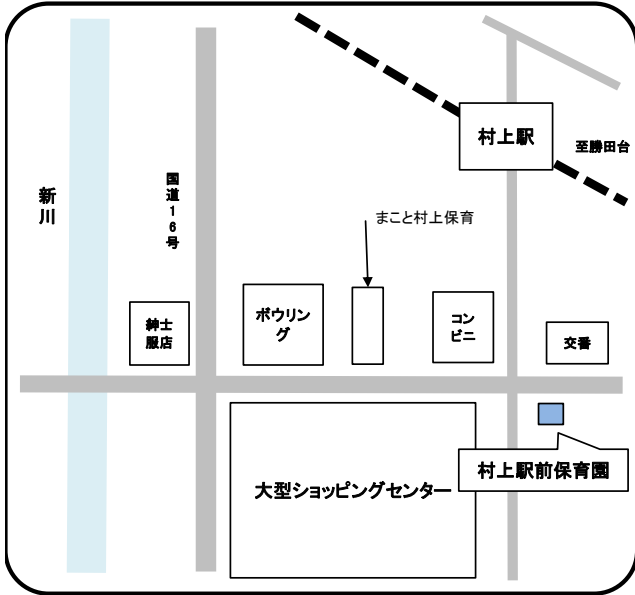

☎ 050-1753-5409

住所 緑が丘西1-5

プチリック緑が丘西園

☎ 050-1753-5410

住所 緑が丘西1-7-9

村上駅前保育園

☎ 047-405-9899

住所 村上南5-1-1 仲村ビル1B 2