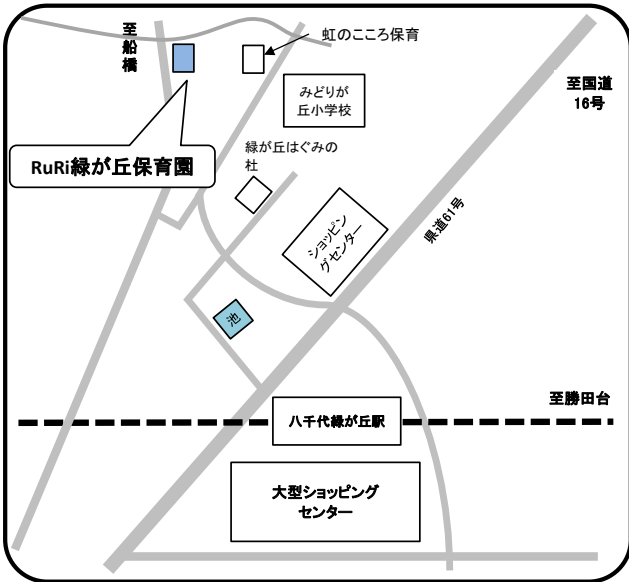

☎ 047-450-7035

住所 緑が丘1-1-1公園都市プラザ

クレヨンキッズ八千代緑が丘園

☎ 047-411-4605

住所 大和田新田15(1-15-104)

大和田駅前ちぐさ保育園

☎ 047-411-8887

住所 大和田474-8

ことり保育園 勝田台園

☎ 047-456-8346

住所 勝田台1-17-4

RuRi緑が丘保育園

☎ 047-481-8586

住所 緑が丘西4-10-1 201号

RuRi勝田台保育園

☎ 047-429-8122

住所 勝田台1-31-3

プチリックゆりのき台園

☎ 050-1753-5411

住所 ゆりのき台3-5-2

プチリック八千代中央駅前園

☎ 050-1753-5412

住所 ゆりのき台3-1-5

プチリック八千代緑が丘園