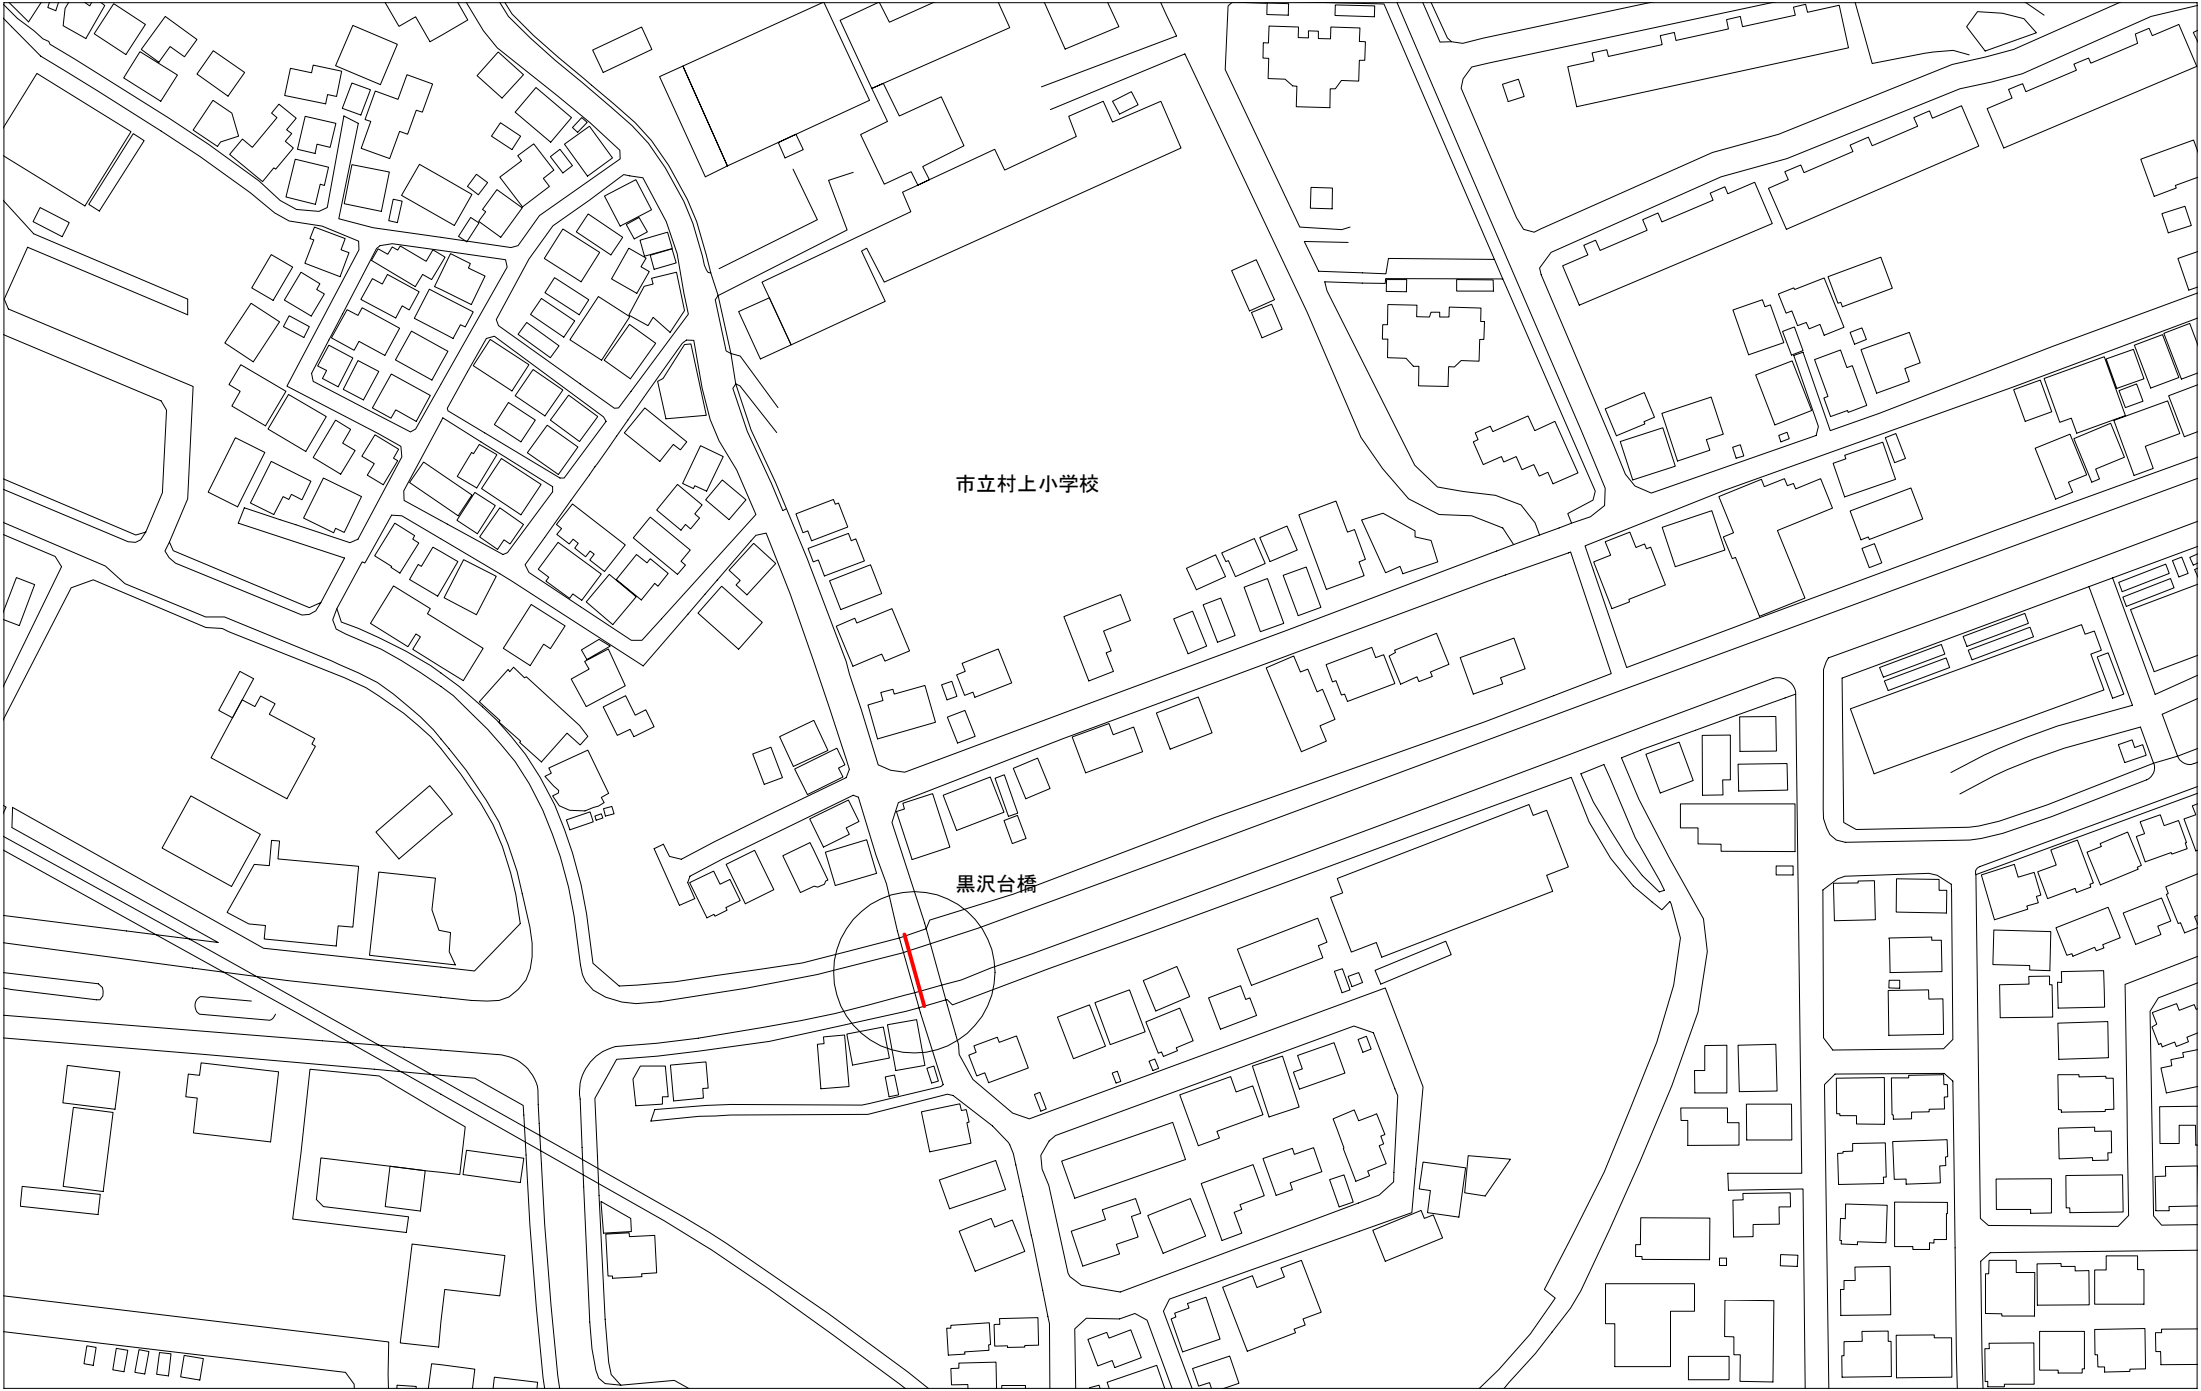

位置図 S-Free

市立村上小学校

黒沢台橋