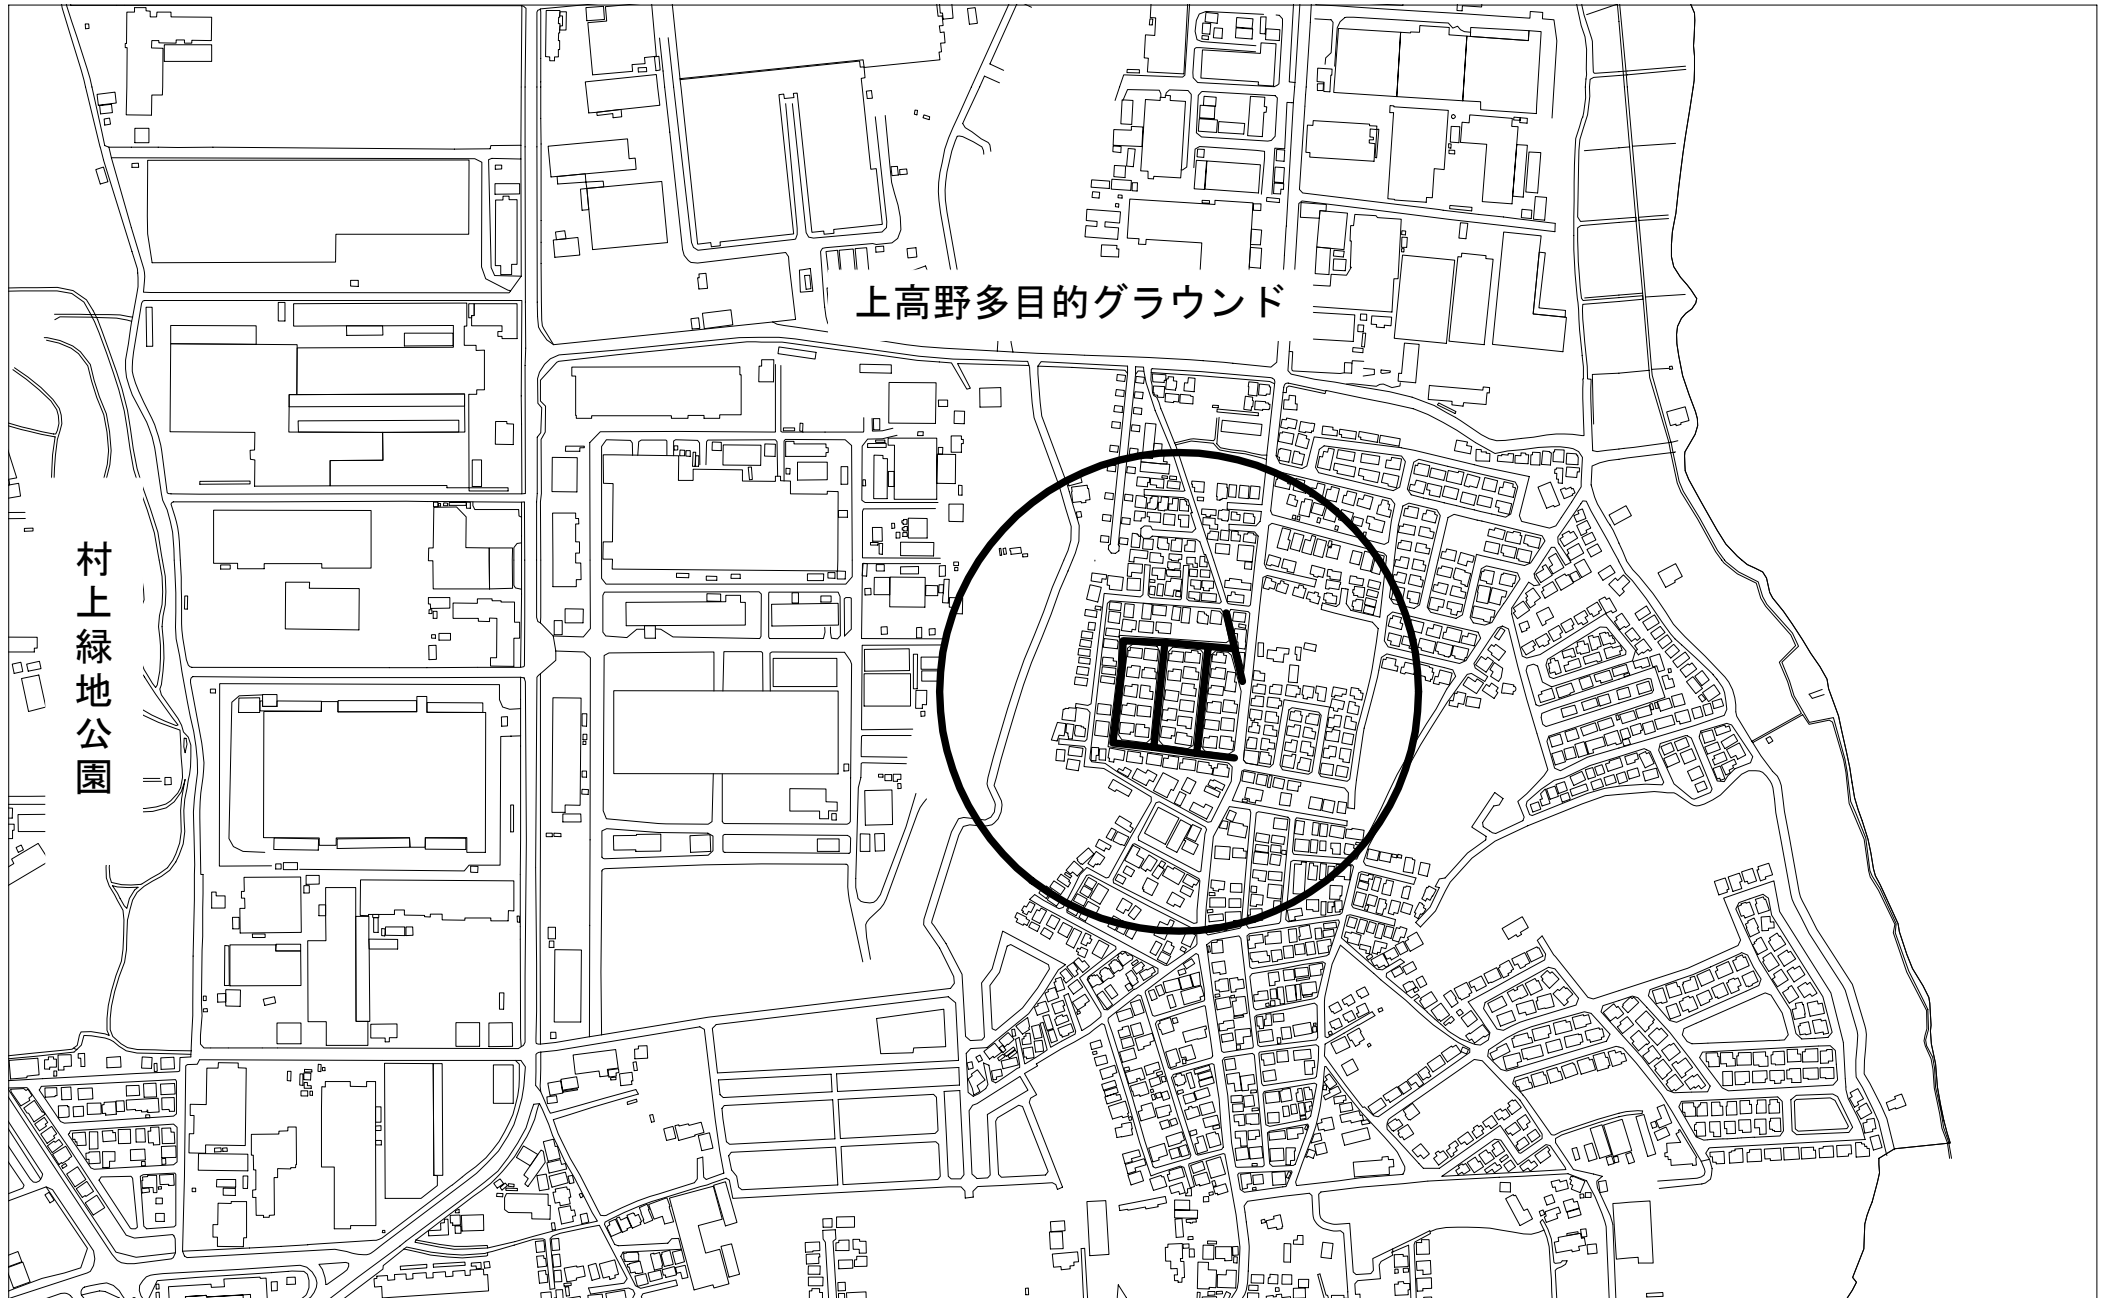

位置図

S-Free

上高野多目的グラウンド

村上緑地公園