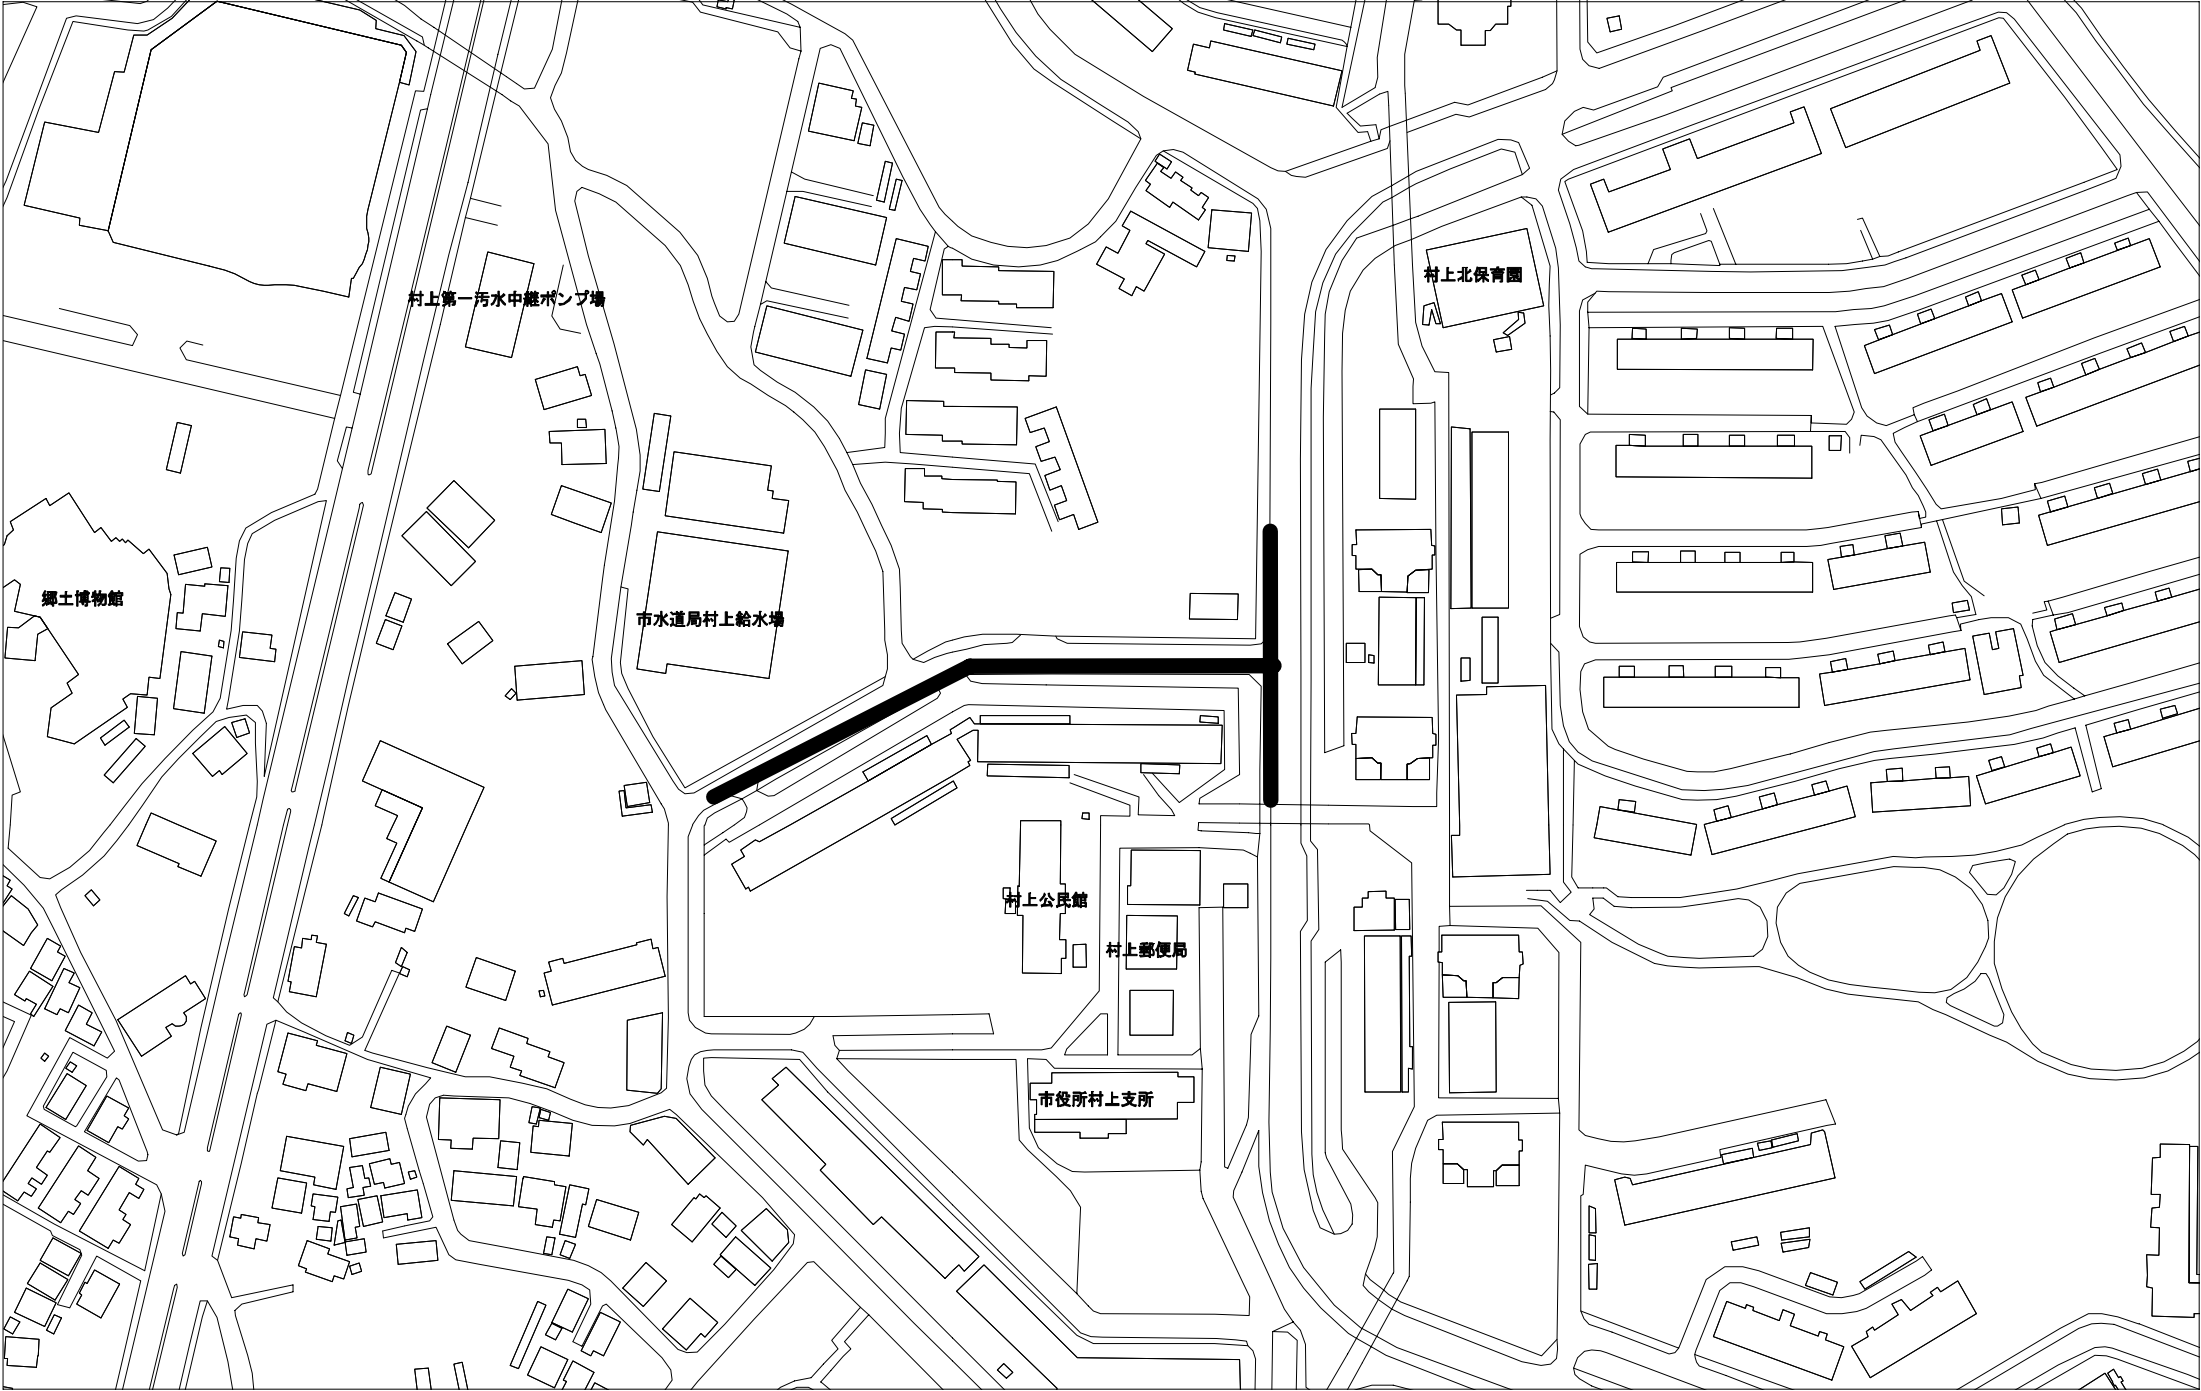

位置図 S-Free

村上第一汚水中継ポンプ場

郷土博物館

市水道局村上給水場

村上北保育園

村上公民館

村上郵便局

市役所村上支所