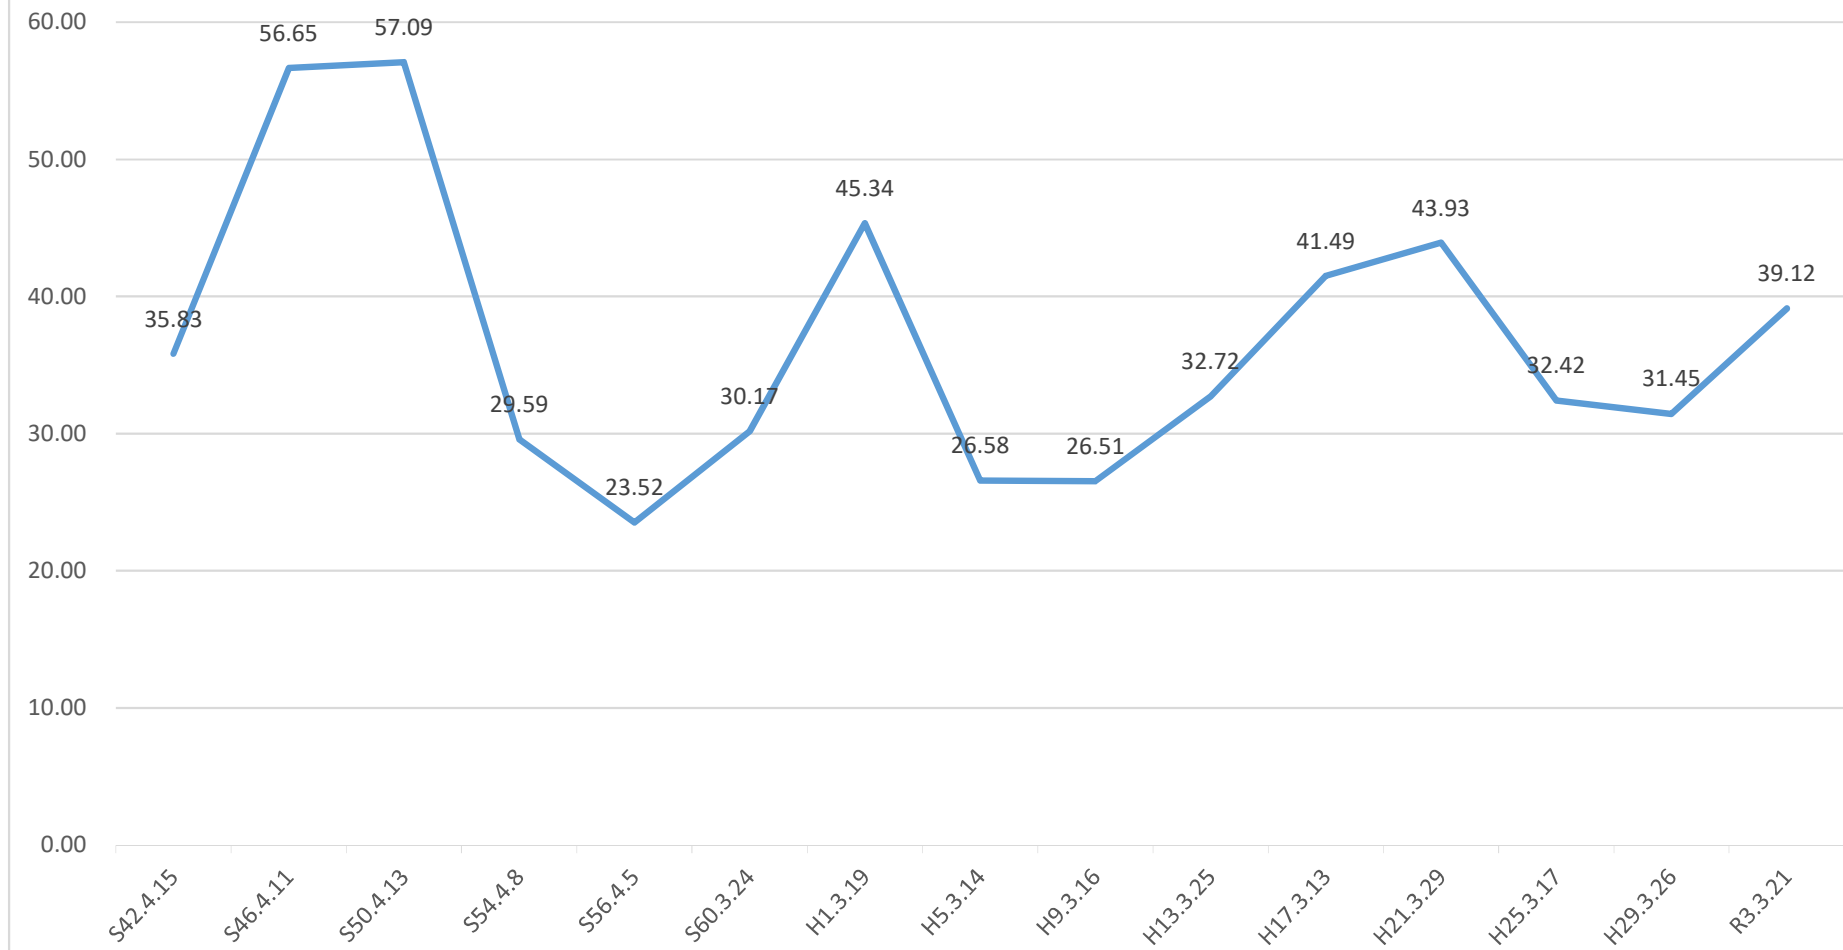

衆議院議員選挙における投票率の推移

参議院議員選挙における投票率の推移（補欠選挙を含む）

知事選挙における投票率の推移

県議会議員選挙における投票率の推移（補欠選挙を含む）

市長選挙における投票率の推移（無投票を除く）

市議選挙における投票率の推移（補欠選挙を含む）