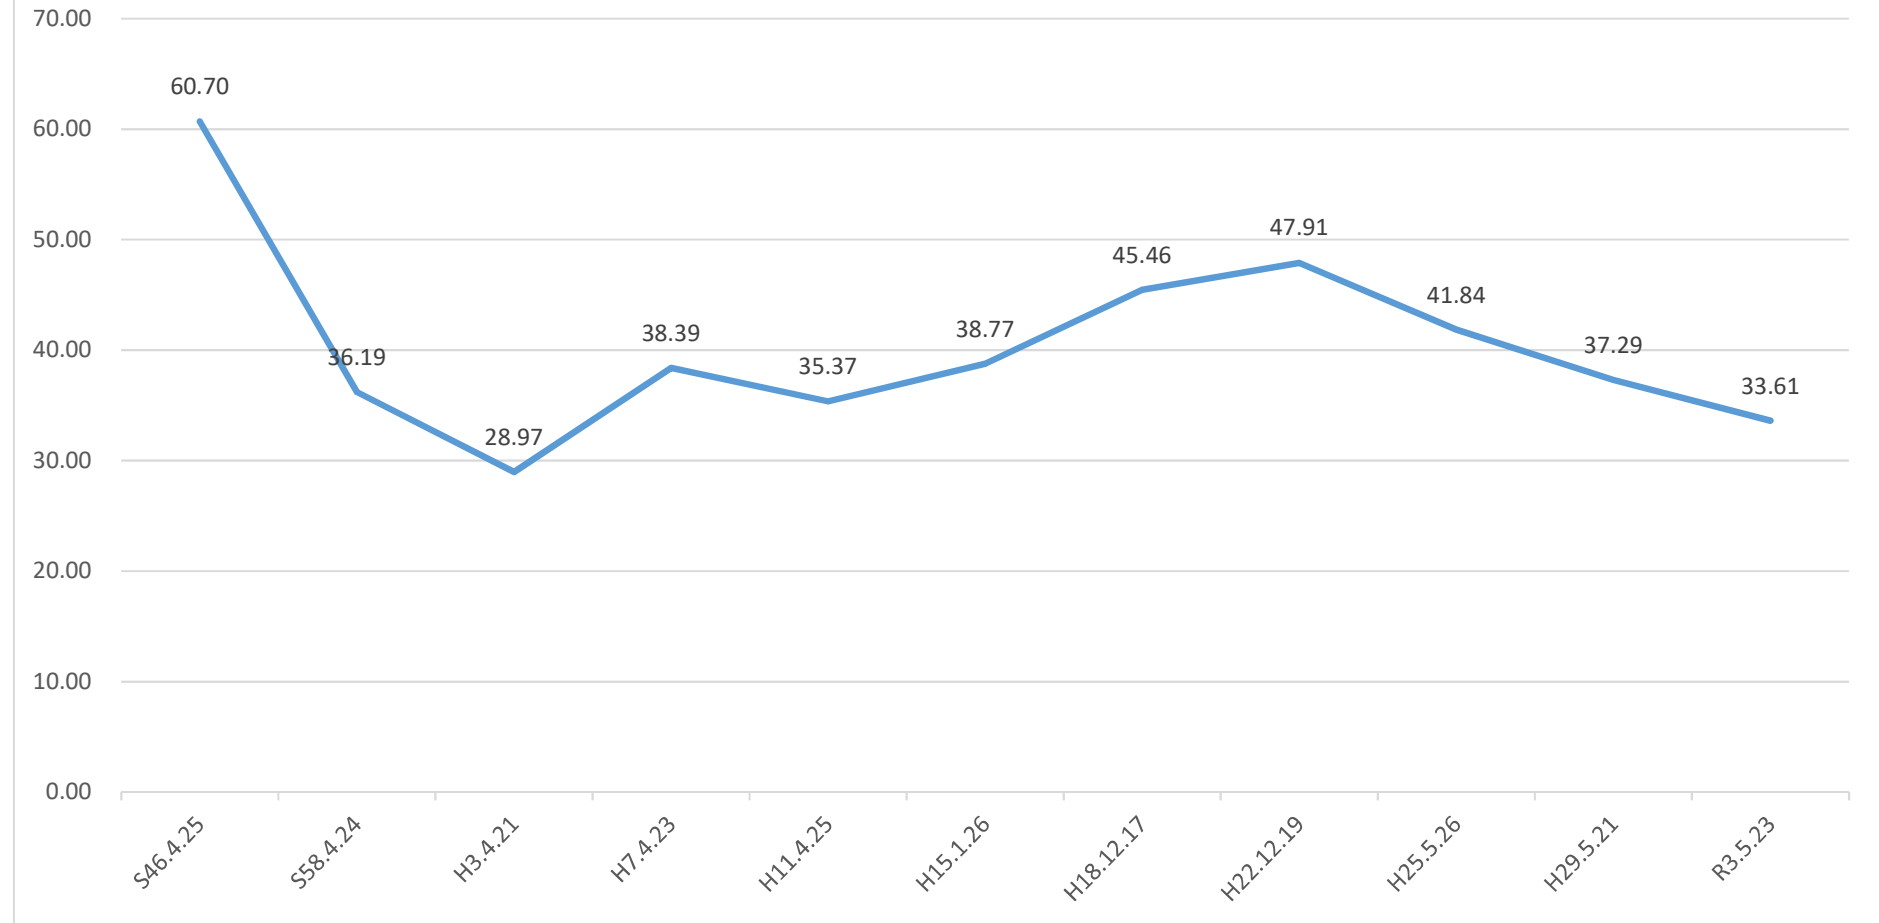

衆議院議員選挙における投票率の推移

参議院議員選挙における投票率の推移（補欠選挙を含む）

知事選挙における投票率の推移

県議会議員選挙における投票率の推移（補欠選挙を含む）

市長選挙における投票率の推移（無投票を除く）

市議選挙における投票率の推移（補欠選挙を含む）