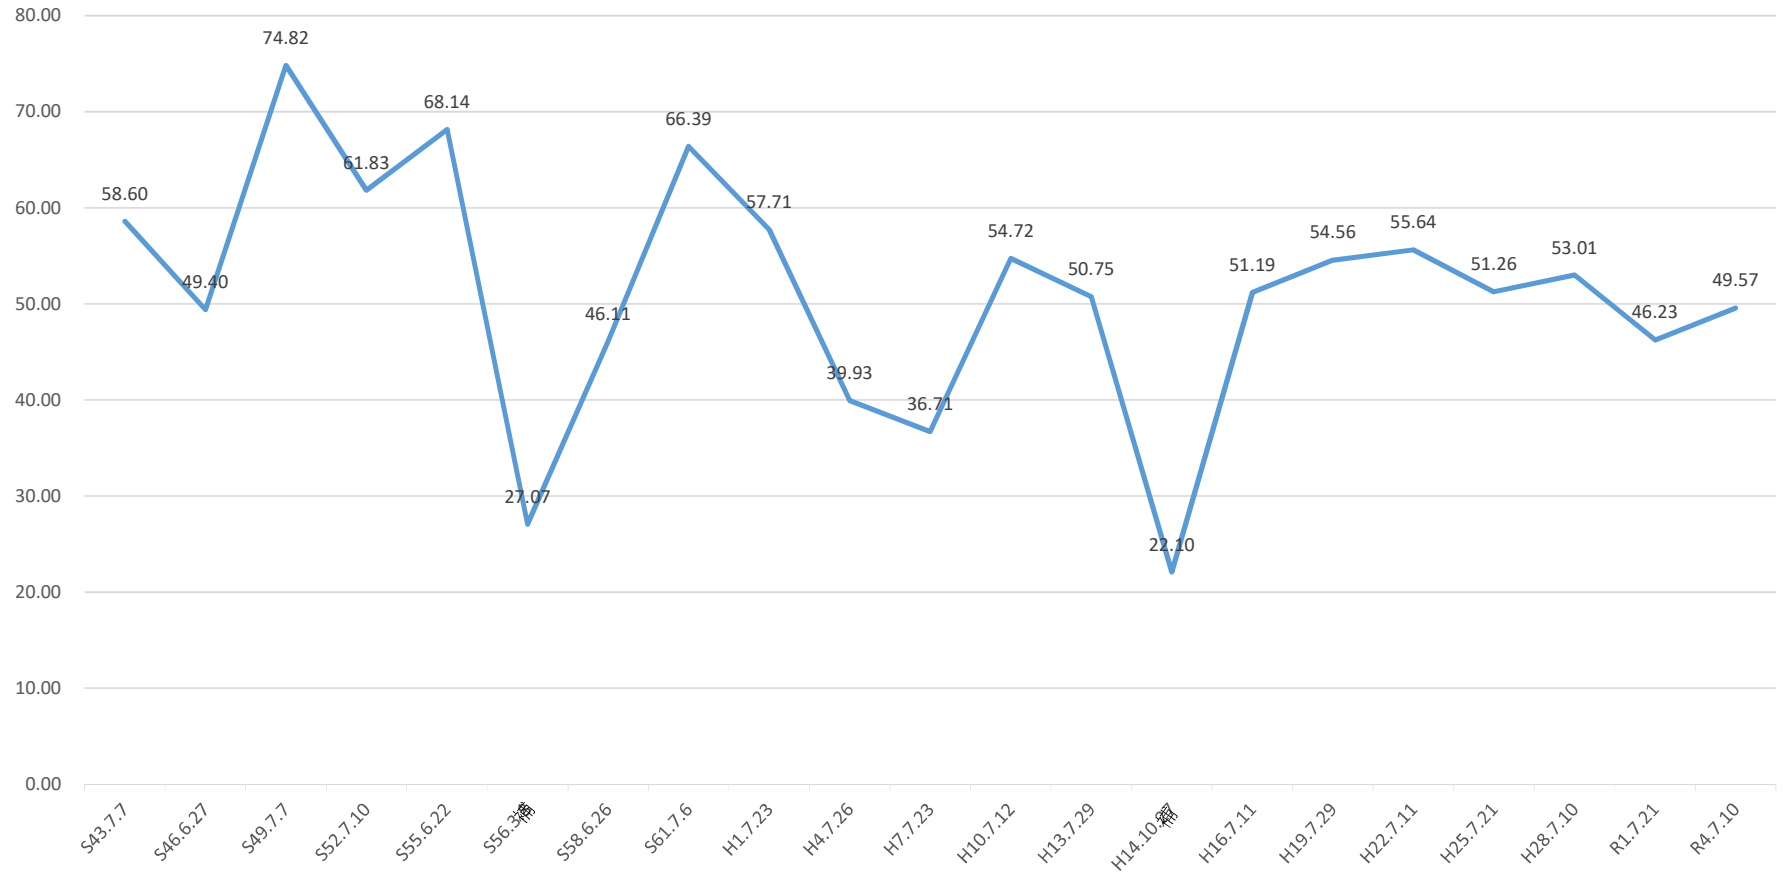

衆議院議員選挙における投票率の推移

参議院議員選挙における投票率の推移（補欠選挙を含む）

知事選挙における投票率の推移

県議会議員選挙における投票率の推移（補欠選挙を含む）

市長選挙における投票率の推移（無投票を除く）

市議選挙における投票率の推移（補欠選挙を含む）