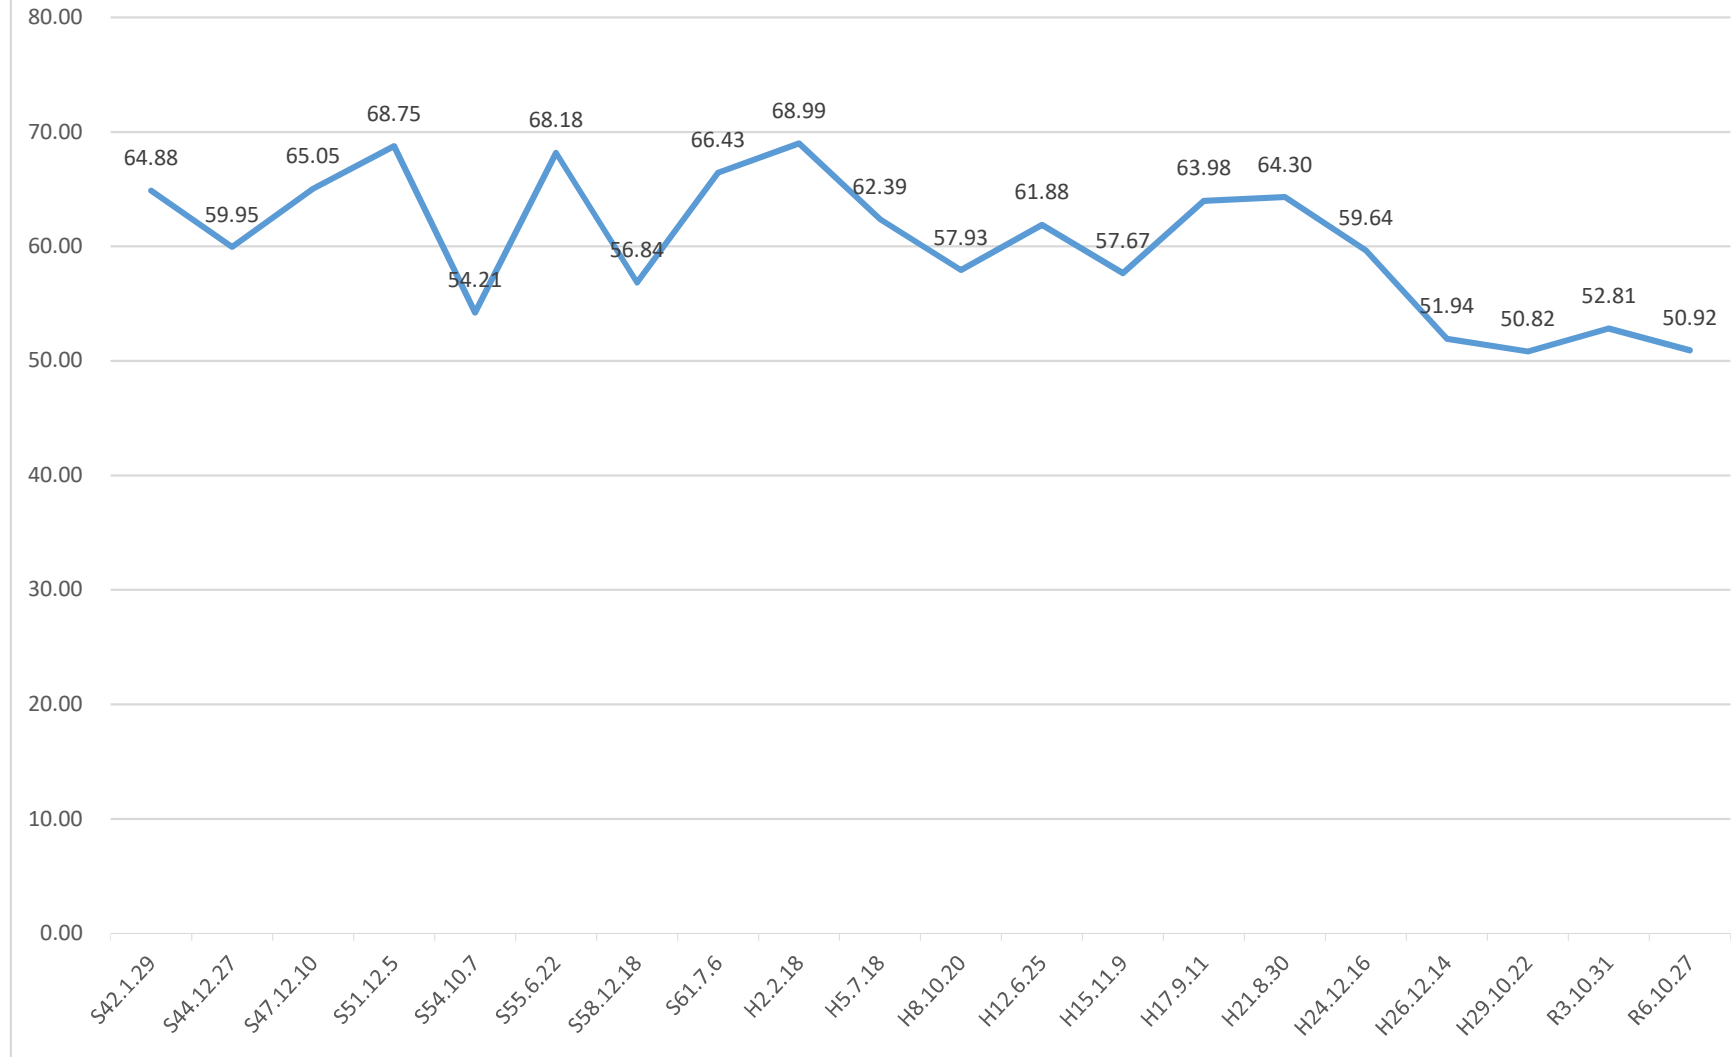

衆議院議員選挙における投票率の推移

参議院議員選挙における投票率の推移（補欠選挙を含む）

知事選挙における投票率の推移

県議会議員選挙における投票率の推移（補欠選挙を含む）

市長選挙における投票率の推移（無投票を除く）

市議選挙における投票率の推移（補欠選挙を含む）