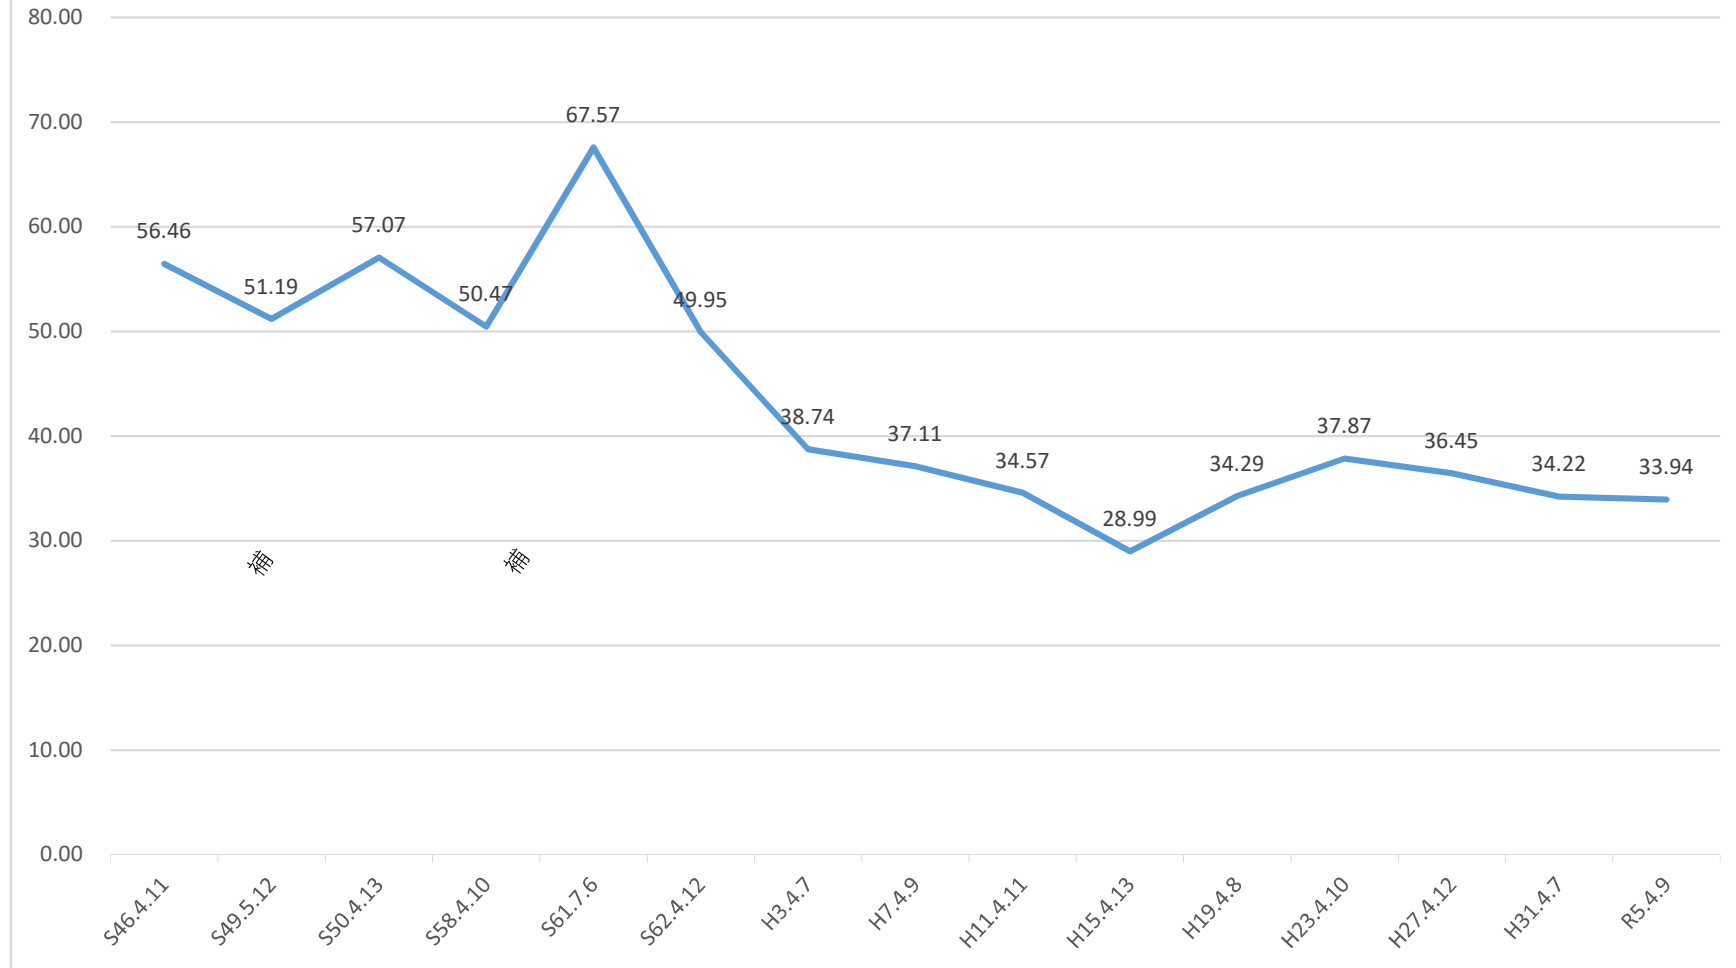

衆議院議員選挙における投票率の推移

参議院議員選挙における投票率の推移（補欠選挙を含む）

知事選挙における投票率の推移

県議会議員選挙における投票率の推移（補欠選挙を含む）

市長選挙における投票率の推移（無投票を除く）

市議選挙における投票率の推移（補欠選挙を含む）