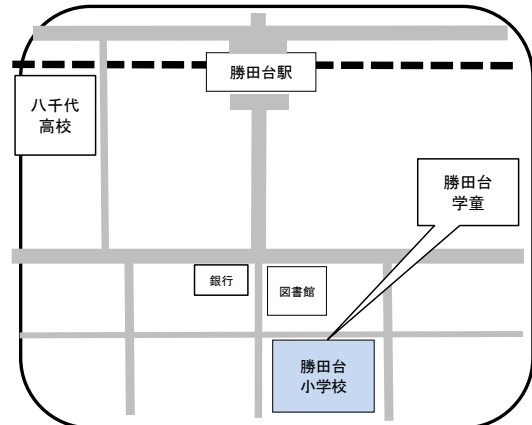

みどりが丘第二学童保育所

☎ 令和8年4月開所 (予定)

住所 八千代市大和田新田1100-1 (みどりが丘第二小学校内)

八千代台学童保育所

☎ 047-486-5013

住所 八千代台西1-8 (八千代台小学校内)

八千代台西学童保育所

☎ 047-485-6511

住所 八千代台西7-23-1 (八千代台西小学校内)

八千代台東学童保育所

☎ 047-482-0910

住所 八千代台東2-5-1 (八千代台東小学校内)

勝田台学童保育所

☎ 047-485-0777

住所 勝田台2-14 (勝田台小学校内)

勝田台南学童保育所