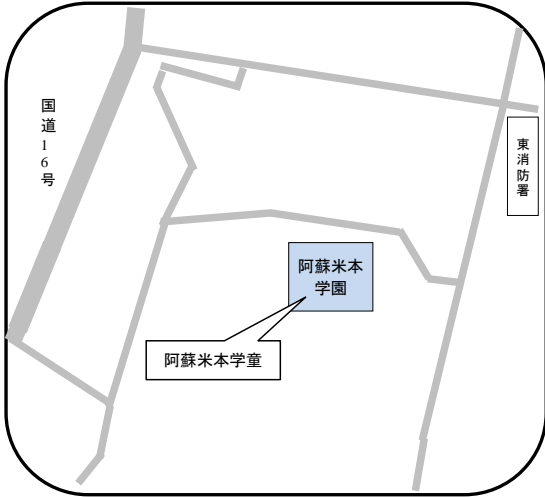

八千代市学童保育所 MAP

阿蘇米本学童保育所
 ☎ 047-489-6011
 住所 米本1914 (阿蘇米本学園内)

村上学童保育所
 ☎ 047-484-6314
 住所 村上1113-1 (村上小学校内)

村上北学童保育所
 ☎ 047-486-0455
 住所 村上1113-1 (村上北小学校内)

村上东学童保育所
 ☎ 047-484-3551
 住所 村上1113-1 (村上東小学校内)

上高野学童保育所
 ☎ 047-489-1133
 住所 村上1946-90 (第二勝田保育園内)

村上団地学童保育所
 ☎ 047-487-7373
 住所 村上1113-1 (村上公民館隣)

睦学童保育所

☎ 047-459-2939

住所 桑納176 (睦小学校内)

大和田学童保育所

☎ 047-485-9672

住所 萱田町628 (大和田小学校内)

大和田南学童保育所

☎ 047-483-7761

住所 大和田628 (大和田南小学校内)

大和田西学童保育所

☎ 047-459-6001

住所 大和田新田409-3 (大和田西小学校内)

萱田学童保育所

☎ 047-484-2012

住所 ゆりのき台6-20 (萱田小学校内)