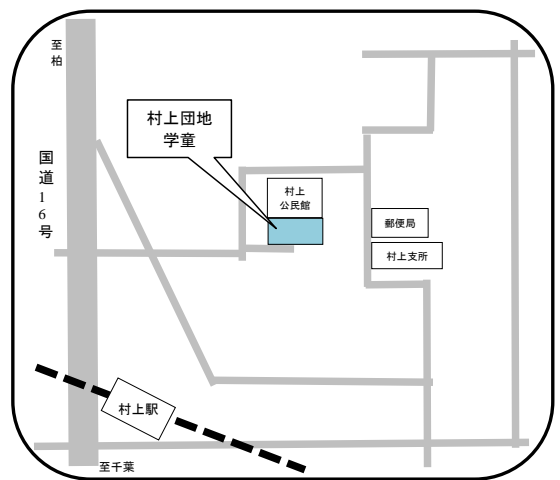

八千代市学童保育所 MAP

阿蘇米本学童保育所
 ☎ 047-489-6011
 住所 米本1914 (阿蘇米本学園内)

村上学童保育所
 ☎ 047-484-6314
 住所 村上1113-1 (村上小学校内)

村上北学童保育所
 ☎ 047-486-0455
 住所 村上1113-1 (村上北小学校内)

村上东学童保育所
 ☎ 047-484-3551
 住所 村上1113-1 (村上東小学校内)

上高野学童保育所
 ☎ 047-489-1133
 住所 村上1946-90 (第二勝田保育園内)

村上団地学童保育所
 ☎ 047-487-7373
 住所 村上1113-1 (村上公民館隣)

睦学童保育所

☎ 047-459-2939

住所 桑納176 (睦小学校内)

大和田学童保育所

☎ 047-485-9672

住所 萱田町628 (大和田小学校内)

大和田南学童保育所

☎ 047-483-7761

住所 大和田628 (大和田南小学校内)

大和田西学童保育所

☎ 047-459-6001

住所 大和田新田409-3 (大和田西小学校内)

萱田学童保育所

☎ 047-484-2012

住所 ゆりのき台6-20 (萱田小学校内)