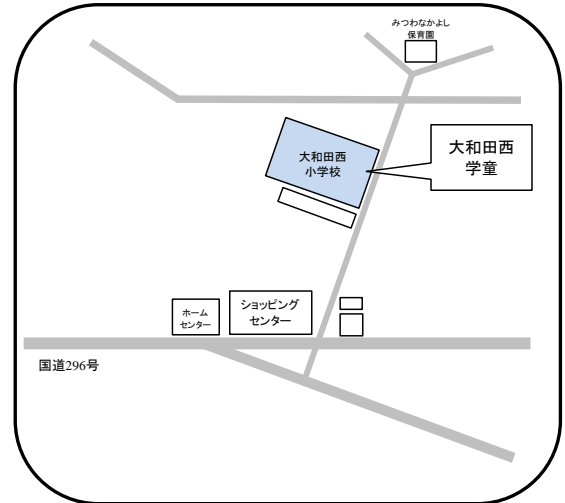

村上団地学童保育所
 ☎ 047-487-7373
 住所 村上1113-1 (村上公民館隣)

睦学童保育所

☎ 047-459-2939

住所 桑納176 (睦小学校内)

大和田学童保育所

☎ 047-485-9672

住所 萱田町628 (大和田小学校内)

大和田南学童保育所

☎ 047-483-7761

住所 大和田628 (大和田南小学校内)

大和田西学童保育所

☎ 047-459-6001

住所 大和田新田409-3 (大和田西小学校内)

萱田学童保育所

☎ 047-484-2012

住所 ゆりのき台6-20 (萱田小学校内)

ゆりのき台第二学童保育所

☎ 047-450-9690

住所 大和田新田511-1

高津学童保育所

☎ 047-450-0911

住所 高津738-6 (高津小学校内)

南高津学童保育所

☎ 047-458-0101