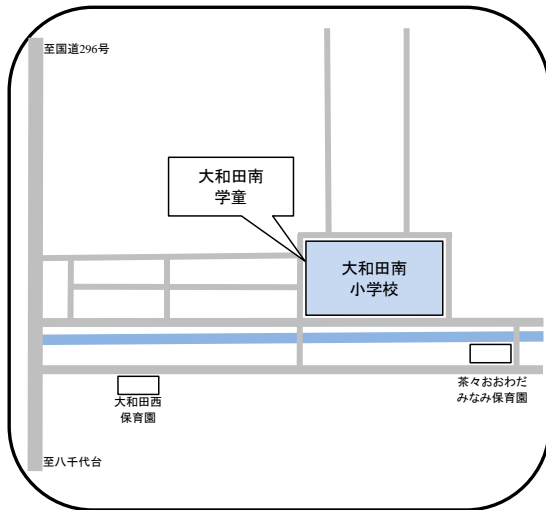

八千代市学童保育所 MAP

阿蘇米本学童保育所
 ☎ 047-489-6011
 住所 米本1914 (阿蘇米本学園内)

村上学童保育所
 ☎ 047-484-6314
 住所 村上1113-1 (村上小学校内)

村上北学童保育所
 ☎ 047-486-0455
 住所 村上1113-1 (村上北小学校内)

村上东学童保育所
 ☎ 047-484-3551
 住所 村上1113-1 (村上東小学校内)

上高野学童保育所
 ☎ 047-489-1133
 住所 村上1946-90 (第二勝田保育園内)

村上団地学童保育所
 ☎ 047-487-7373
 住所 村上1113-1 (村上公民館隣)

睦学童保育所

☎ 047-459-2939

住所 桑納176 (睦小学校内)

大和田学童保育所

☎ 047-485-9672

住所 萱田町628 (大和田小学校内)

大和田南学童保育所

☎ 047-483-7761

住所 大和田628 (大和田南小学校内)

大和田西学童保育所

☎ 047-459-6001

住所 大和田新田409-3 (大和田西小学校内)

萱田学童保育所

☎ 047-484-2012

住所 ゆりのき台6-20 (萱田小学校内)