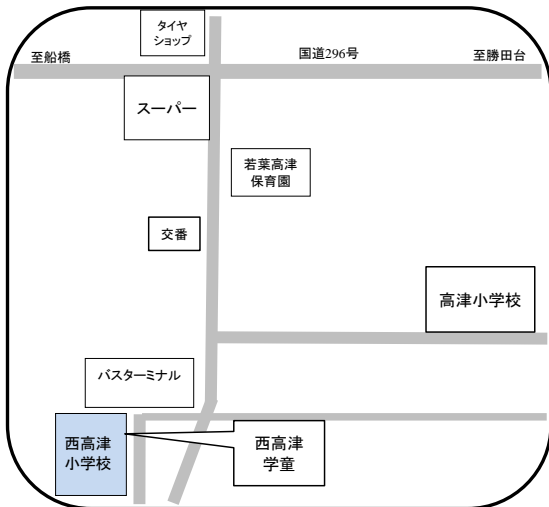

☎ 047-483-7761

住所 大和田628 (大和田南小学校内)

大和田西学童保育所

☎ 047-459-6001

住所 大和田新田409-3 (大和田西小学校内)

萱田学童保育所

☎ 047-484-2012

住所 ゆりのき台6-20 (萱田小学校内)

ゆりのき台第二学童保育所

☎ 047-450-9690

住所 大和田新田511-1

高津学童保育所

☎ 047-450-0911

住所 高津738-6 (高津小学校内)

南高津学童保育所

☎ 047-458-0101

住所 高津421-3 (南高津小学校内)

西高津学童保育所

☎ 047-458-1071

住所 高津832-38

新木戸学童保育所

☎ 047-450-4359

住所 大和田新田1060-1 (新木戸保育園内)

新木戸なかよし学童保育所