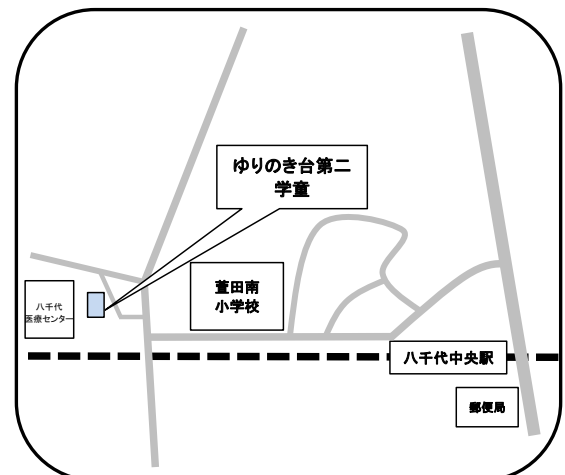

村上団地学童保育所
 ☎ 047-487-7373
 住所 村上1113-1 (村上公民館隣)

睦学童保育所

☎ 047-459-2939

住所 桑納176 (睦小学校内)

大和田学童保育所

☎ 047-485-9672

住所 萱田町628 (大和田小学校内)

大和田南学童保育所

☎ 047-483-7761

住所 大和田628 (大和田南小学校内)

大和田西学童保育所

☎ 047-459-6001

住所 大和田新田409-3 (大和田西小学校内)

萱田学童保育所

☎ 047-484-2012

住所 ゆりのき台6-20 (萱田小学校内)

ゆりのき台第二学童保育所

☎ 047-450-9690

住所 大和田新田511-1

高津学童保育所

☎ 047-450-0911

住所 高津738-6 (高津小学校内)

南高津学童保育所

☎ 047-458-0101