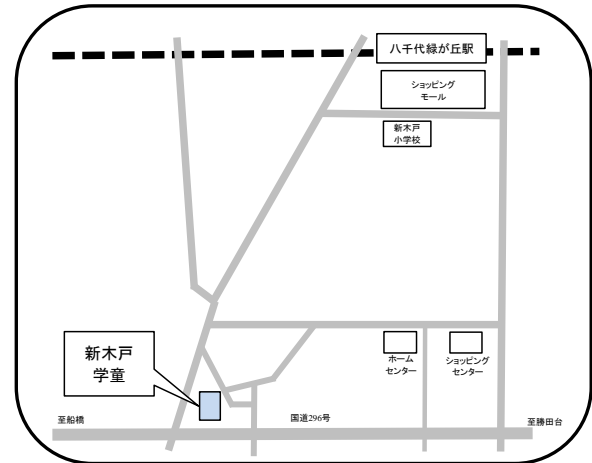

住所 高津421-3 (南高津小学校内)

西高津学童保育所

☎ 047-458-1071

住所 高津832-38

新木戸学童保育所

☎ 047-450-4359

住所 大和田新田1060-1 (新木戸保育園内)

新木戸なかよし学童保育所