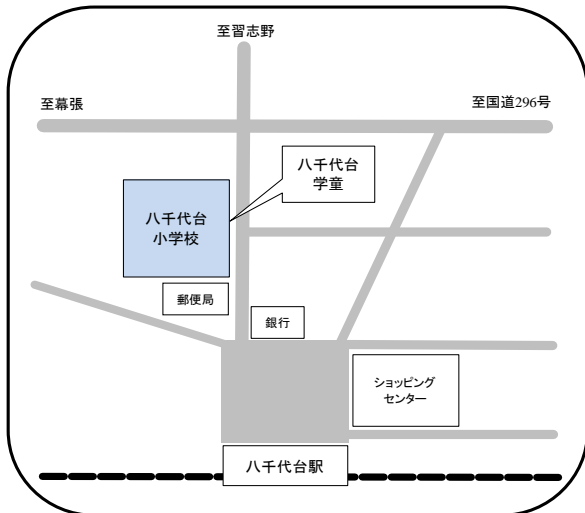

みどりが丘第二学童保育所

☎ 令和8年4月開所 (予定)

住所 八千代市大和田新田1100-1 (みどりが丘第二小学校内)

八千代台学童保育所

☎ 047-486-5013

住所 八千代台西1-8 (八千代台小学校内)

八千代台西学童保育所

☎ 047-485-6511