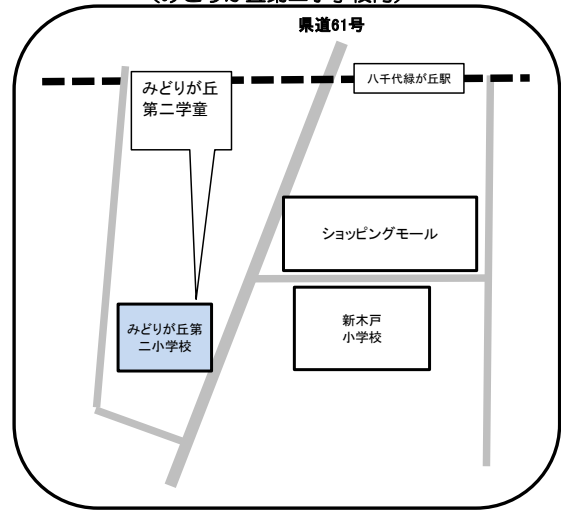

みどりが丘第二学童保育所

☎ 令和8年4月開所 (予定)

住所 八千代市大和田新田1100-1 (みどりが丘第二小学校内)