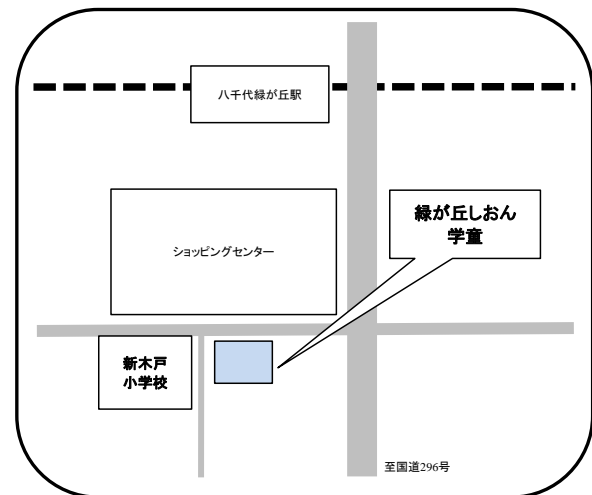

☎ 047-450-6008

住所 緑が丘2-4 (新木戸小学校内)

緑が丘しおん学童保育所

☎ 047-459-8884

住所 緑が丘2-31-2 (緑が丘しおん教会内)

みどりが丘学童保育所

☎ 047-458-5831

住所 緑が丘西3-14 (みどりが丘小学校内)

みどりが丘第二学童保育所

☎ 令和8年4月開所 (予定)

住所 八千代市大和田新田1100-1 (みどりが丘第二小学校内)

八千代台学童保育所

☎ 047-486-5013

住所 八千代台西1-8 (八千代台小学校内)

八千代台西学童保育所

☎ 047-485-6511