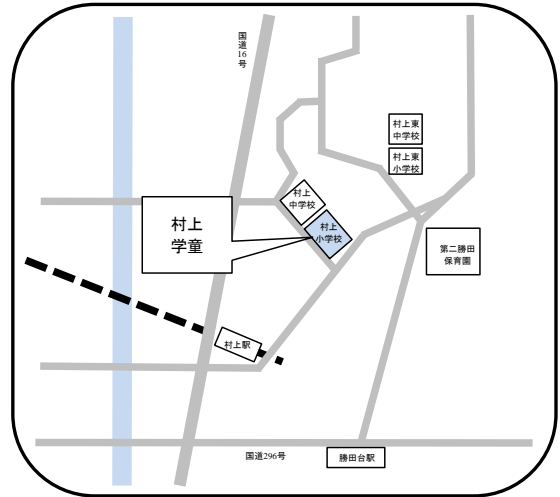

八千代市学童保育所 MAP

阿蘇米本学童保育所
 ☎ 047-489-6011
 住所 米本1914 (阿蘇米本学園内)

村上学童保育所
 ☎ 047-484-6314
 住所 村上1113-1 (村上小学校内)

村上北学童保育所
 ☎ 047-486-0455
 住所 村上1113-1 (村上北小学校内)

村上东学童保育所
 ☎ 047-484-3551
 住所 村上1113-1 (村上東小学校内)

上高野学童保育所
 ☎ 047-489-1133
 住所 村上1946-90 (第二勝田保育園内)

村上団地学童保育所
 ☎ 047-487-7373
 住所 村上1113-1 (村上公民館隣)

睦学童保育所

☎ 047-459-2939

住所 桑納176 (睦小学校内)

大和田学童保育所

☎ 047-485-9672

住所 萱田町628 (大和田小学校内)

大和田南学童保育所

☎ 047-483-7761

住所 大和田628 (大和田南小学校内)

大和田西学童保育所

☎ 047-459-6001

住所 大和田新田409-3 (大和田西小学校内)

萱田学童保育所

☎ 047-484-2012

住所 ゆりのき台6-20 (萱田小学校内)

みどりが丘第二学童保育所

☎ 令和8年4月開所 (予定)

住所 八千代市大和田新田1100-1 (みどりが丘第二小学校内)

八千代台学童保育所

☎ 047-486-5013

住所 八千代台西1-8 (八千代台小学校内)

八千代台西学童保育所

☎ 047-485-6511