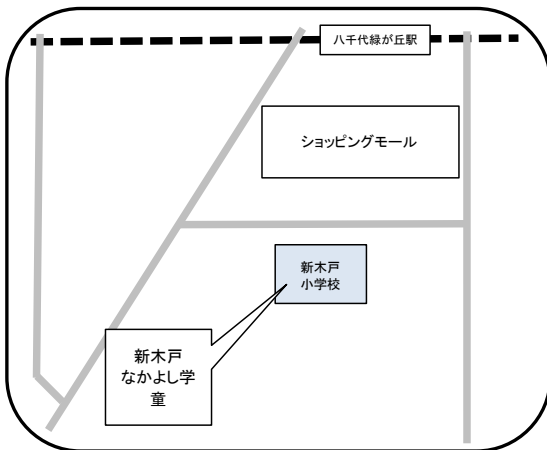

新木戸なかよし学童保育所

☎ 047-450-6008

住所 緑が丘2-4 (新木戸小学校内)