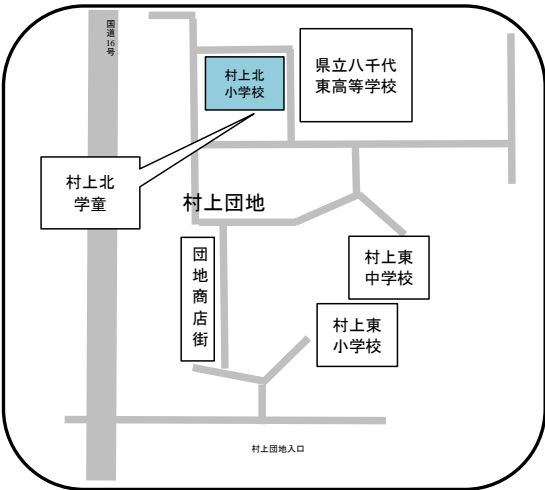

八千代市学童保育所 MAP

阿蘇米本学童保育所
 ☎ 047-489-6011
 住所 米本1914 (阿蘇米本学園内)

村上学童保育所
 ☎ 047-484-6314
 住所 村上1113-1 (村上小学校内)

村上北学童保育所
 ☎ 047-486-0455
 住所 村上1113-1 (村上北小学校内)

村上东学童保育所
 ☎ 047-484-3551
 住所 村上1113-1 (村上東小学校内)

上高野学童保育所
 ☎ 047-489-1133
 住所 村上1946-90 (第二勝田保育園内)

村上団地学童保育所
 ☎ 047-487-7373
 住所 村上1113-1 (村上公民館隣)

睦学童保育所

☎ 047-459-2939

住所 桑納176 (睦小学校内)

大和田学童保育所

☎ 047-485-9672

住所 萱田町628 (大和田小学校内)

大和田南学童保育所

☎ 047-483-7761

住所 大和田628 (大和田南小学校内)

大和田西学童保育所

☎ 047-459-6001

住所 大和田新田409-3 (大和田西小学校内)

萱田学童保育所

☎ 047-484-2012

住所 ゆりのき台6-20 (萱田小学校内)