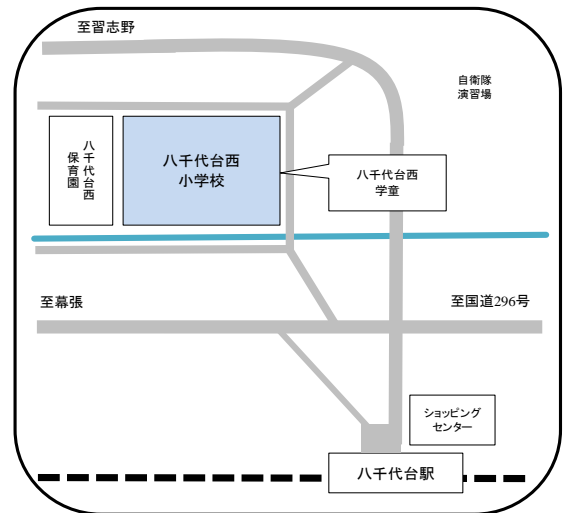

みどりが丘第二学童保育所

☎ 令和8年4月開所 (予定)

住所 八千代市大和田新田1100-1 (みどりが丘第二小学校内)

八千代台学童保育所

☎ 047-486-5013

住所 八千代台西1-8 (八千代台小学校内)

八千代台西学童保育所

☎ 047-485-6511

住所 八千代台西7-23-1 (八千代台西小学校内)

八千代台東学童保育所

☎ 047-482-0910

住所 八千代台東2-5-1 (八千代台東小学校内)

勝田台学童保育所

☎ 047-485-0777

住所 勝田台2-14 (勝田台小学校内)

勝田台南学童保育所