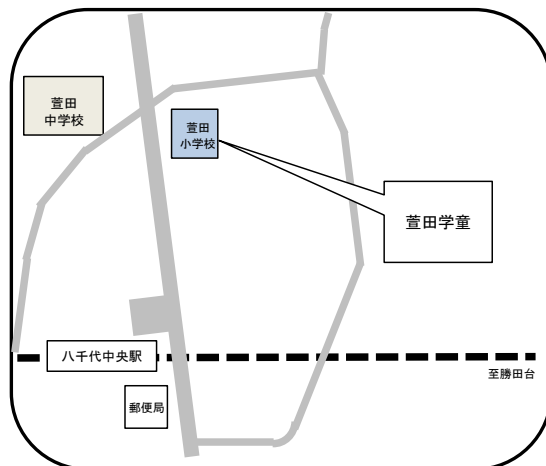

八千代市学童保育所 MAP

阿蘇米本学童保育所
 ☎ 047-489-6011
 住所 米本1914 (阿蘇米本学園内)

村上学童保育所
 ☎ 047-484-6314
 住所 村上1113-1 (村上小学校内)

村上北学童保育所
 ☎ 047-486-0455
 住所 村上1113-1 (村上北小学校内)

村上东学童保育所
 ☎ 047-484-3551
 住所 村上1113-1 (村上東小学校内)

上高野学童保育所
 ☎ 047-489-1133
 住所 村上1946-90 (第二勝田保育園内)

村上団地学童保育所
 ☎ 047-487-7373
 住所 村上1113-1 (村上公民館隣)

睦学童保育所

☎ 047-459-2939

住所 桑納176 (睦小学校内)

大和田学童保育所

☎ 047-485-9672

住所 萱田町628 (大和田小学校内)

大和田南学童保育所

☎ 047-483-7761

住所 大和田628 (大和田南小学校内)

大和田西学童保育所

☎ 047-459-6001

住所 大和田新田409-3 (大和田西小学校内)

萱田学童保育所

☎ 047-484-2012

住所 ゆりのき台6-20 (萱田小学校内)

ゆりのき台第二学童保育所

☎ 047-450-9690

住所 大和田新田511-1

高津学童保育所

☎ 047-450-0911

住所 高津738-6 (高津小学校内)

南高津学童保育所

☎ 047-458-0101