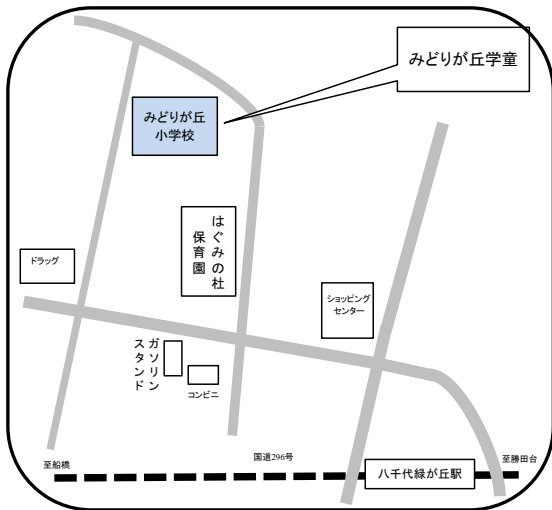

住所 高津421-3 (南高津小学校内)

西高津学童保育所

☎ 047-458-1071

住所 高津832-38

新木戸学童保育所

☎ 047-450-4359

住所 大和田新田1060-1 (新木戸保育園内)

新木戸なかよし学童保育所

☎ 047-450-6008

住所 緑が丘2-4 (新木戸小学校内)

緑が丘しおん学童保育所

☎ 047-459-8884

住所 緑が丘2-31-2 (緑が丘しおん教会内)

みどりが丘学童保育所

☎ 047-458-5831

住所 緑が丘西3-14 (みどりが丘小学校内)

みどりが丘第二学童保育所

☎ 令和8年4月開所 (予定)

住所 八千代市大和田新田1100-1 (みどりが丘第二小学校内)

八千代台学童保育所

☎ 047-486-5013

住所 八千代台西1-8 (八千代台小学校内)

八千代台西学童保育所

☎ 047-485-6511