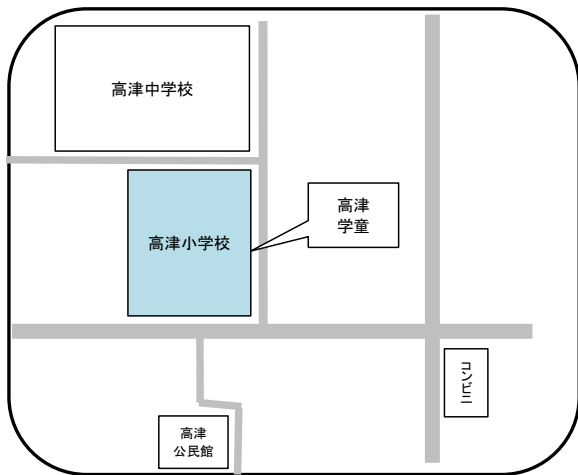

村上団地学童保育所
 ☎ 047-487-7373
 住所 村上1113-1 (村上公民館隣)

睦学童保育所

☎ 047-459-2939

住所 桑納176 (睦小学校内)

大和田学童保育所

☎ 047-485-9672

住所 萱田町628 (大和田小学校内)

大和田南学童保育所

☎ 047-483-7761

住所 大和田628 (大和田南小学校内)

大和田西学童保育所

☎ 047-459-6001

住所 大和田新田409-3 (大和田西小学校内)

萱田学童保育所

☎ 047-484-2012

住所 ゆりのき台6-20 (萱田小学校内)

ゆりのき台第二学童保育所

☎ 047-450-9690

住所 大和田新田511-1

高津学童保育所

☎ 047-450-0911

住所 高津738-6 (高津小学校内)

南高津学童保育所

☎ 047-458-0101

住所 高津421-3 (南高津小学校内)

西高津学童保育所

☎ 047-458-1071

住所 高津832-38

新木戸学童保育所

☎ 047-450-4359

住所 大和田新田1060-1 (新木戸保育園内)

新木戸なかよし学童保育所