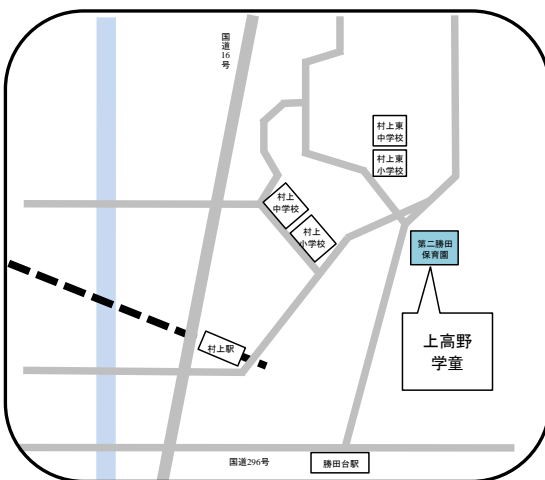

八千代市学童保育所 MAP

阿蘇米本学童保育所
 ☎ 047-489-6011
 住所 米本1914 (阿蘇米本学園内)

村上学童保育所
 ☎ 047-484-6314
 住所 村上1113-1 (村上小学校内)

村上北学童保育所
 ☎ 047-486-0455
 住所 村上1113-1 (村上北小学校内)

村上东学童保育所
 ☎ 047-484-3551
 住所 村上1113-1 (村上東小学校内)

上高野学童保育所
 ☎ 047-489-1133
 住所 村上1946-90 (第二勝田保育園内)

村上団地学童保育所
 ☎ 047-487-7373
 住所 村上1113-1 (村上公民館隣)

睦学童保育所

☎ 047-459-2939

住所 桑納176 (睦小学校内)

大和田学童保育所

☎ 047-485-9672

住所 萱田町628 (大和田小学校内)

大和田南学童保育所

☎ 047-483-7761

住所 大和田628 (大和田南小学校内)

大和田西学童保育所

☎ 047-459-6001

住所 大和田新田409-3 (大和田西小学校内)

萱田学童保育所

☎ 047-484-2012

住所 ゆりのき台6-20 (萱田小学校内)