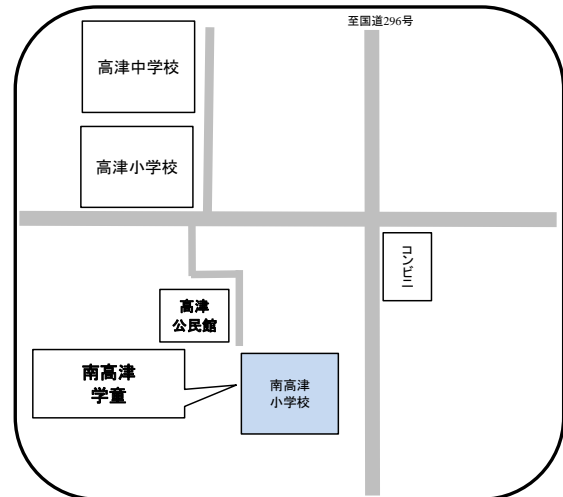

村上団地学童保育所
 ☎ 047-487-7373
 住所 村上1113-1 (村上公民館隣)

睦学童保育所

☎ 047-459-2939

住所 桑納176 (睦小学校内)

大和田学童保育所

☎ 047-485-9672

住所 萱田町628 (大和田小学校内)

大和田南学童保育所

☎ 047-483-7761

住所 大和田628 (大和田南小学校内)

大和田西学童保育所

☎ 047-459-6001

住所 大和田新田409-3 (大和田西小学校内)

萱田学童保育所

☎ 047-484-2012

住所 ゆりのき台6-20 (萱田小学校内)

ゆりのき台第二学童保育所

☎ 047-450-9690

住所 大和田新田511-1

高津学童保育所

☎ 047-450-0911

住所 高津738-6 (高津小学校内)

南高津学童保育所

☎ 047-458-0101

住所 高津421-3 (南高津小学校内)

西高津学童保育所

☎ 047-458-1071

住所 高津832-38

新木戸学童保育所

☎ 047-450-4359

住所 大和田新田1060-1 (新木戸保育園内)

新木戸なかよし学童保育所