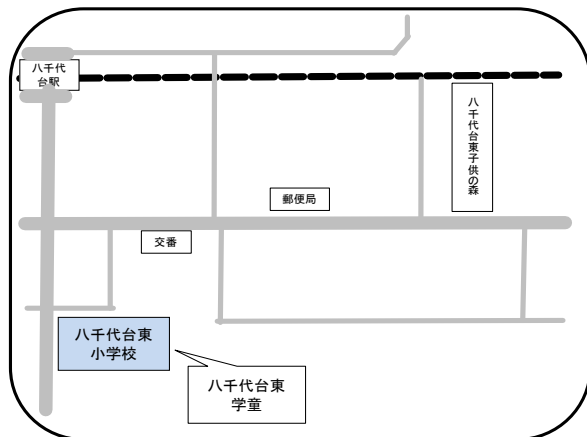

八千代台東学童保育所

☎ 047-482-0910

住所 八千代台東2-5-1 (八千代台東小学校内)