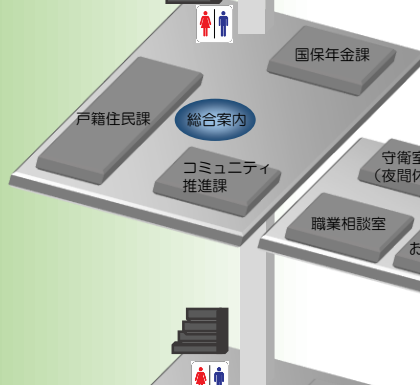

1F

- 総合案内
- 法務課(情報公開班)
- コミュニティ推進課
- 戸籍住民課
- 国保年金課
- 会計課
- 守衛室(夜間休日受付)
- おむつ替室
- 職業相談室