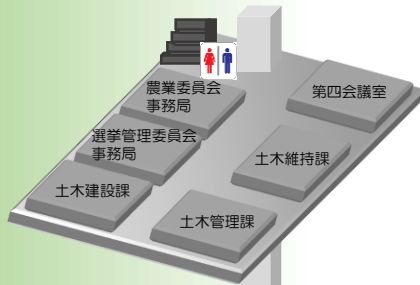

八千代市イメージキャラクター「やっちゃん」

新館

旧館

別館

6F

- 土木管理課
- 土木建設課
- 土木維持課
- 選挙管理委員会事務局
- 農業委員会事務局
- 第四会議室

5F

- 広報広聴課
- 商工観光課
- 観光推進室
- 農政課
- 都市計画課
- まちづくり推進室
- 建築指導課
- 開発指導課
- 公園緑地課
- 監査委員事務局
- 議場(傍聴席)

4F

- 正副議長室
- 応接室
- 議員控室
- 議場
- 第一委員会室
- 第二委員会室
- 議会事務局(庶務課・議事課)
- 情報政策課

3F

- 市長室
- 市長公室
- 副市長室
- 企画経営課
- シティプロモーション課
- 秘書課
- 総務課
- 庁舎総合整備課
- 法務課
- 職員課
- チャレンジドオフィスやちよ
- 財政課
- 契約課
- 工事検査室
- 資産管理課
- 納税課
- 債権管理室
- 市民税課
- 資産税課