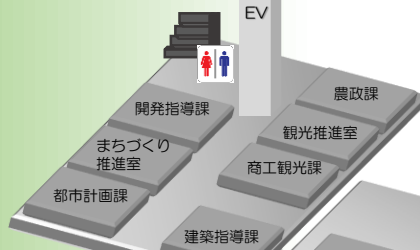

八千代市イメージキャラクター「やっちゃん」

新館

旧館

別館

6F

- 土木管理課
- 土木建設課
- 土木維持課
- 選挙管理委員会事務局
- 農業委員会事務局
- 第四会議室

5F

- 広報広聴課
- 商工観光課
- 観光推進室
- 農政課
- 都市計画課
- まちづくり推進室
- 建築指導課
- 開発指導課
- 公園緑地課
- 監査委員事務局
- 議場(傍聴席)

4F

- 正副議長室
- 応接室
- 議員控室
- 議場
- 第一委員会室
- 第二委員会室
- 議会事務局(庶務課・議事課)
- 情報政策課

3F

- 市長室
- 市長公室
- 副市長室
- 企画経営課
- シティプロモーション課
- 秘書課
- 総務課
- 庁舎総合整備課
- 法務課
- 職員課
- チャレンジドオフィスやちよ
- 財政課
- 契約課
- 工事検査室
- 資産管理課
- 納税課
- 債権管理室
- 市民税課
- 資産税課