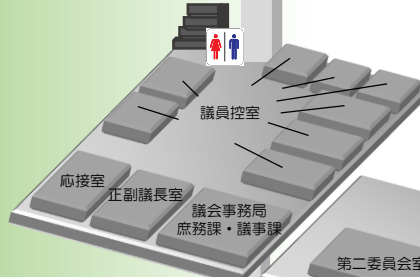

八千代市イメージキャラクター「やっちゃん」

新館

旧館

別館

6F

- 土木管理課
- 土木建設課
- 土木維持課
- 選挙管理委員会事務局
- 農業委員会事務局
- 第四会議室

5F

- 広報広聴課
- 商工観光課
- 観光推進室
- 農政課
- 都市計画課
- まちづくり推進室
- 建築指導課
- 開発指導課
- 公園緑地課
- 監査委員事務局
- 議場(傍聴席)

4F

- 正副議長室
- 応接室
- 議員控室
- 議場
- 第一委員会室
- 第二委員会室
- 議会事務局(庶務課・議事課)
- 情報政策課

3F

- 市長室
- 市長公室
- 副市長室
- 企画経営課
- シティプロモーション課
- 秘書課
- 総務課
- 庁舎総合整備課
- 法務課
- 職員課
- チャレンジドオフィスやちよ
- 財政課
- 契約課
- 工事検査室
- 資産管理課
- 納税課
- 債権管理室
- 市民税課
- 資産税課