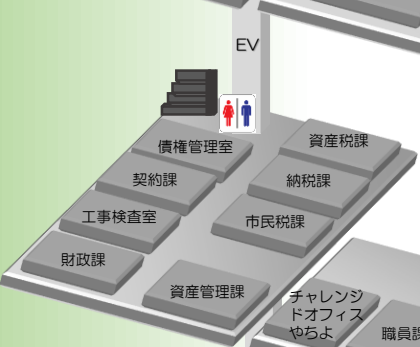

八千代市イメージキャラクター「やっちゃん」

新館

旧館

別館

6F

- 土木管理課
- 土木建設課
- 土木維持課
- 選挙管理委員会事務局
- 農業委員会事務局
- 第四会議室

5F

- 広報広聴課
- 商工観光課
- 観光推進室
- 農政課
- 都市計画課
- まちづくり推進室
- 建築指導課
- 開発指導課
- 公園緑地課
- 監査委員事務局
- 議場(傍聴席)

4F

- 正副議長室
- 応接室
- 議員控室
- 議場
- 第一委員会室
- 第二委員会室
- 議会事務局(庶務課・議事課)
- 情報政策課

3F

- 市長室
- 市長公室
- 副市長室
- 企画経営課
- シティプロモーション課
- 秘書課
- 総務課
- 庁舎総合整備課
- 法務課
- 職員課
- チャレンジドオフィスやちよ
- 財政課
- 契約課
- 工事検査室
- 資産管理課
- 納税課
- 債権管理室
- 市民税課
- 資産税課