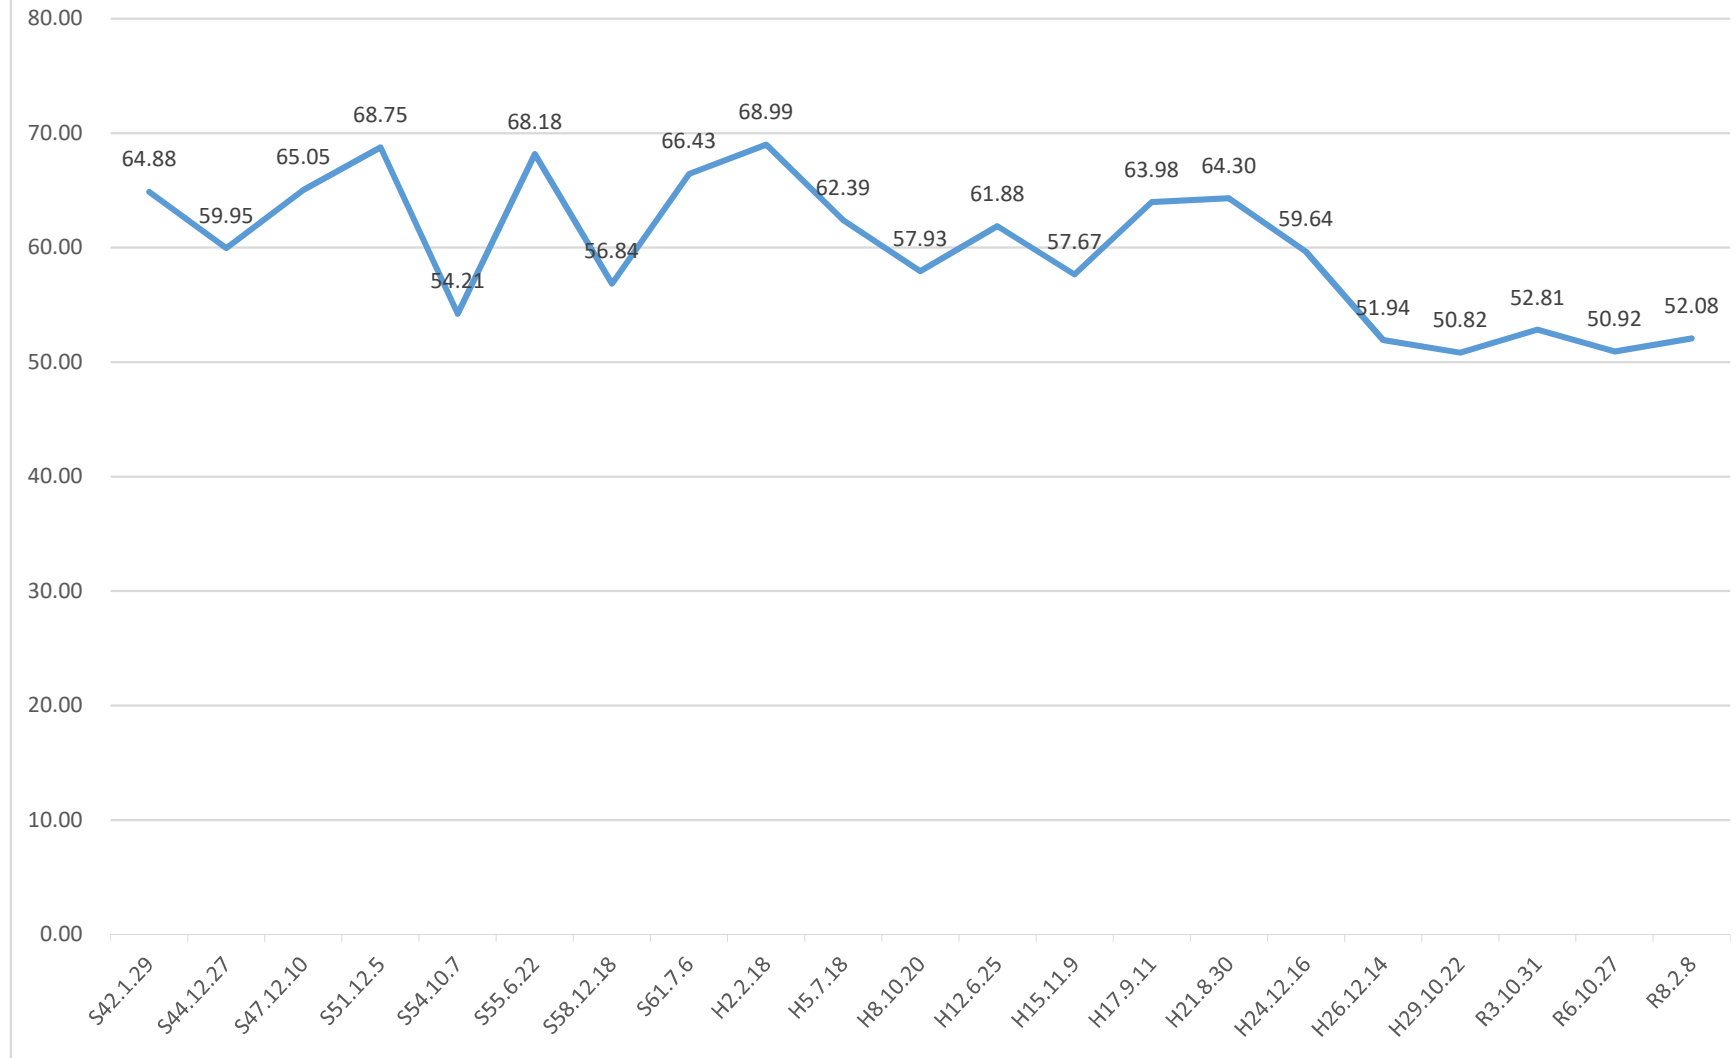

衆議院議員選挙における投票率の推移

参议院議員選挙における投票率の推移（補欠選挙を含む）

知事選挙における投票率の推移

県議会議員選挙における投票率の推移（補欠選挙を含む）

市長選挙における投票率の推移（無投票を除く）

市議選挙における投票率の推移（補欠選挙を含む）