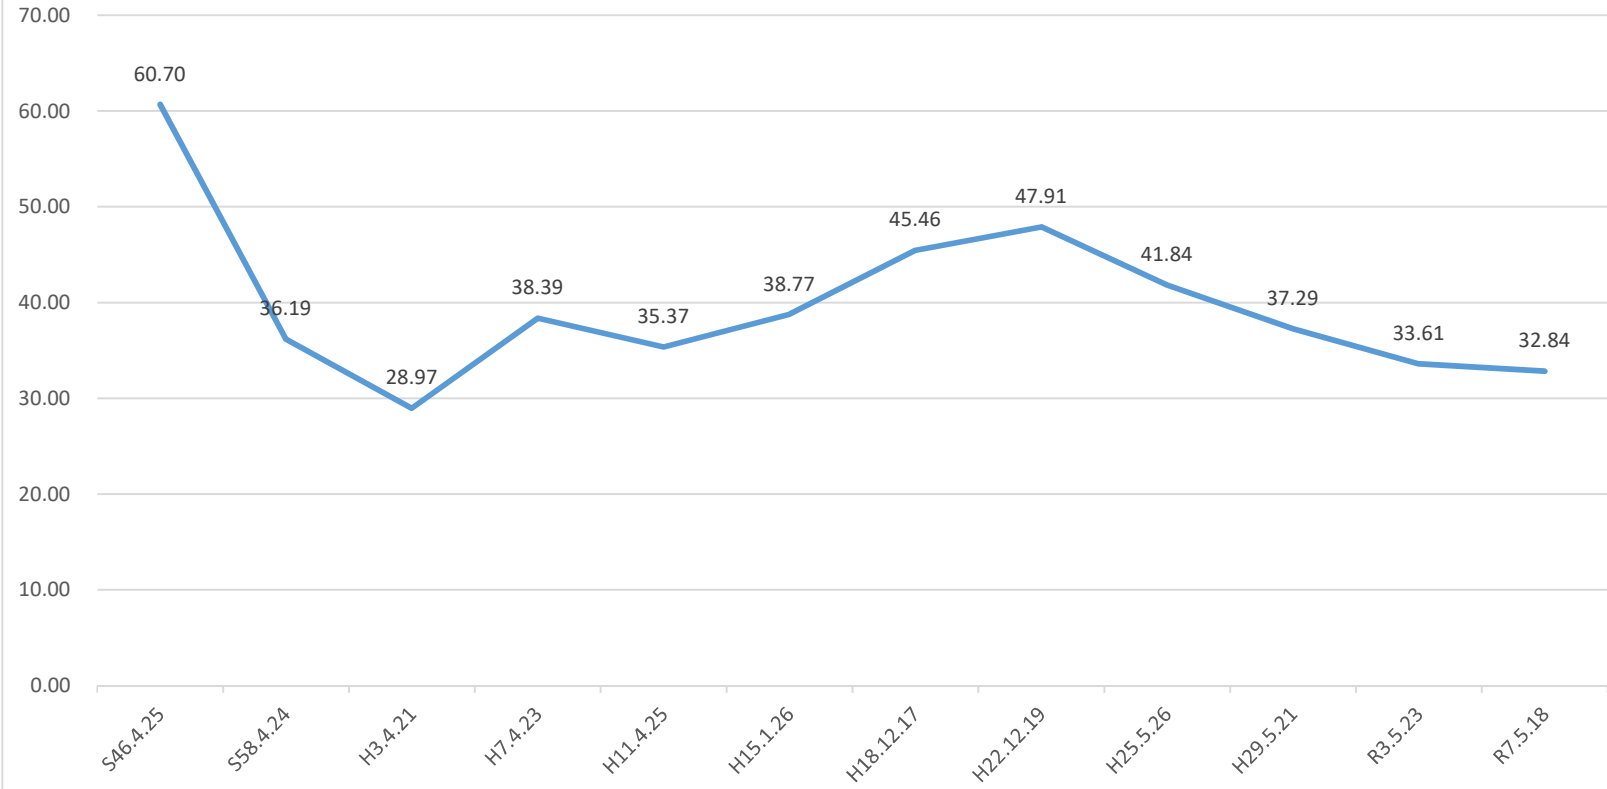

衆議院議員選挙における投票率の推移

参议院議員選挙における投票率の推移（補欠選挙を含む）

知事選挙における投票率の推移

県議会議員選挙における投票率の推移（補欠選挙を含む）

市長選挙における投票率の推移（無投票を除く）

市議選挙における投票率の推移（補欠選挙を含む）