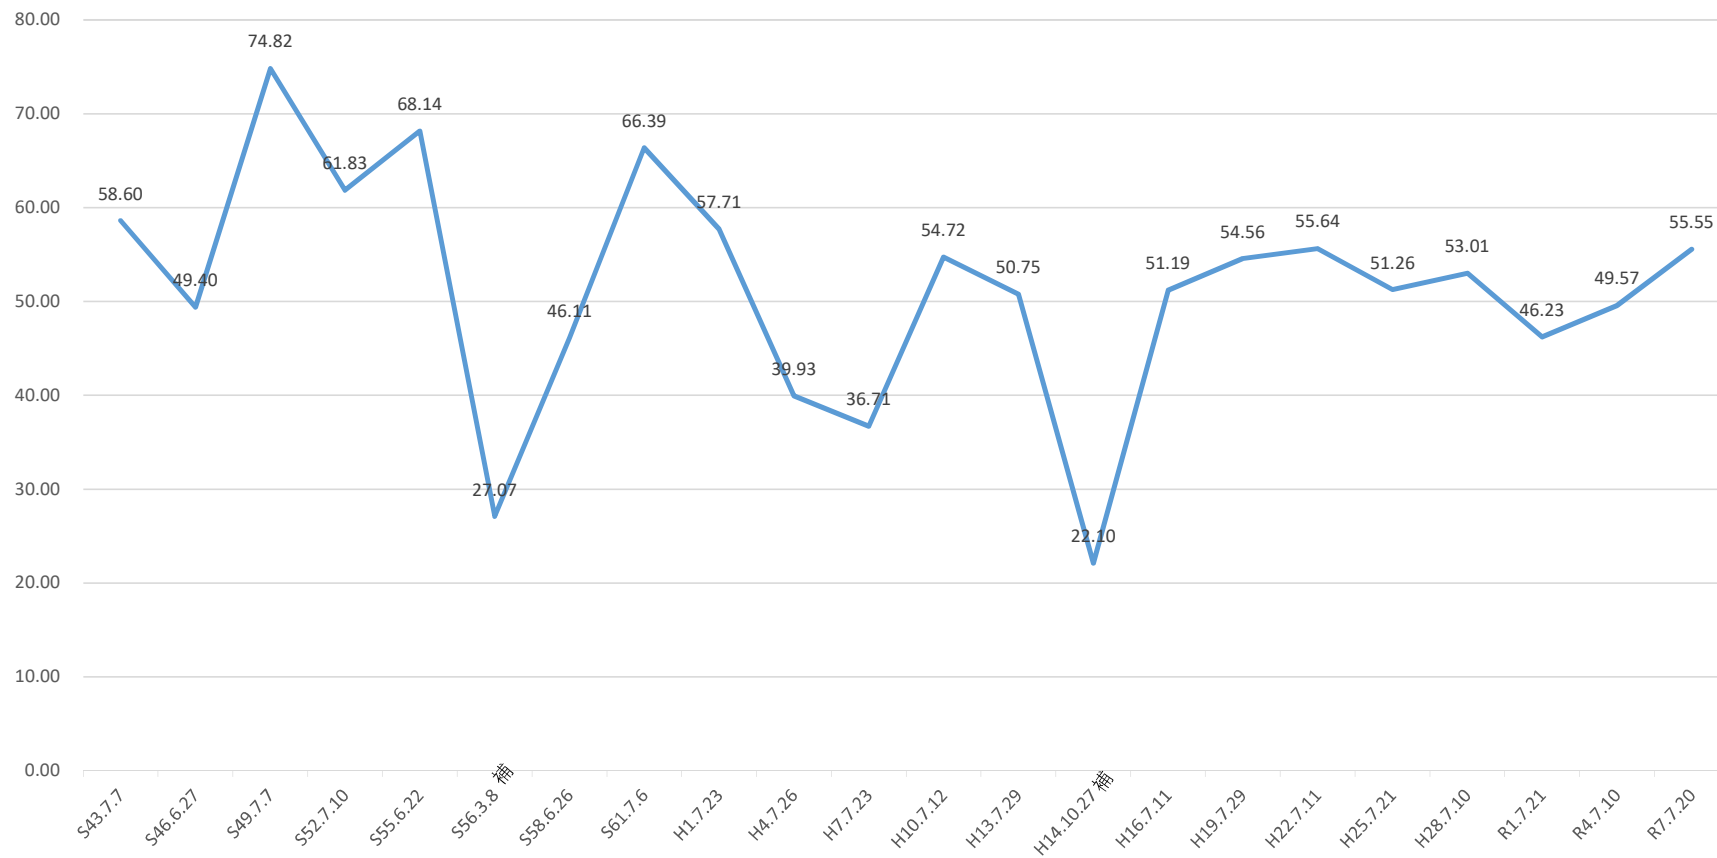

衆議院議員選挙における投票率の推移

参议院議員選挙における投票率の推移（補欠選挙を含む）

知事選挙における投票率の推移

県議会議員選挙における投票率の推移（補欠選挙を含む）

市長選挙における投票率の推移（無投票を除く）

市議選挙における投票率の推移（補欠選挙を含む）