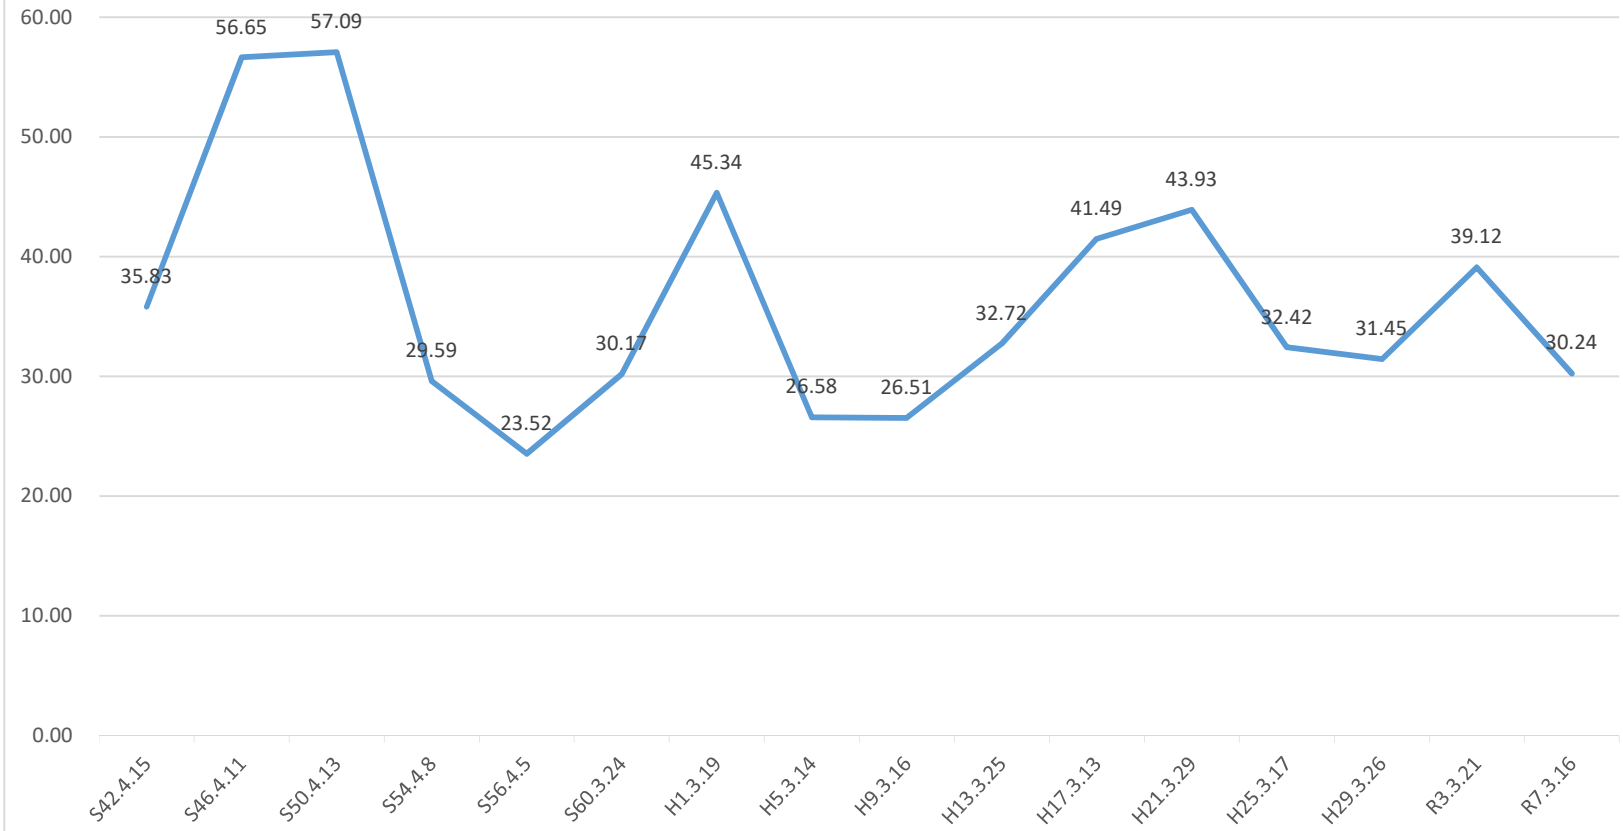

衆議院議員選挙における投票率の推移

参议院議員選挙における投票率の推移（補欠選挙を含む）

知事選挙における投票率の推移

県議会議員選挙における投票率の推移（補欠選挙を含む）

市長選挙における投票率の推移（無投票を除く）

市議選挙における投票率の推移（補欠選挙を含む）