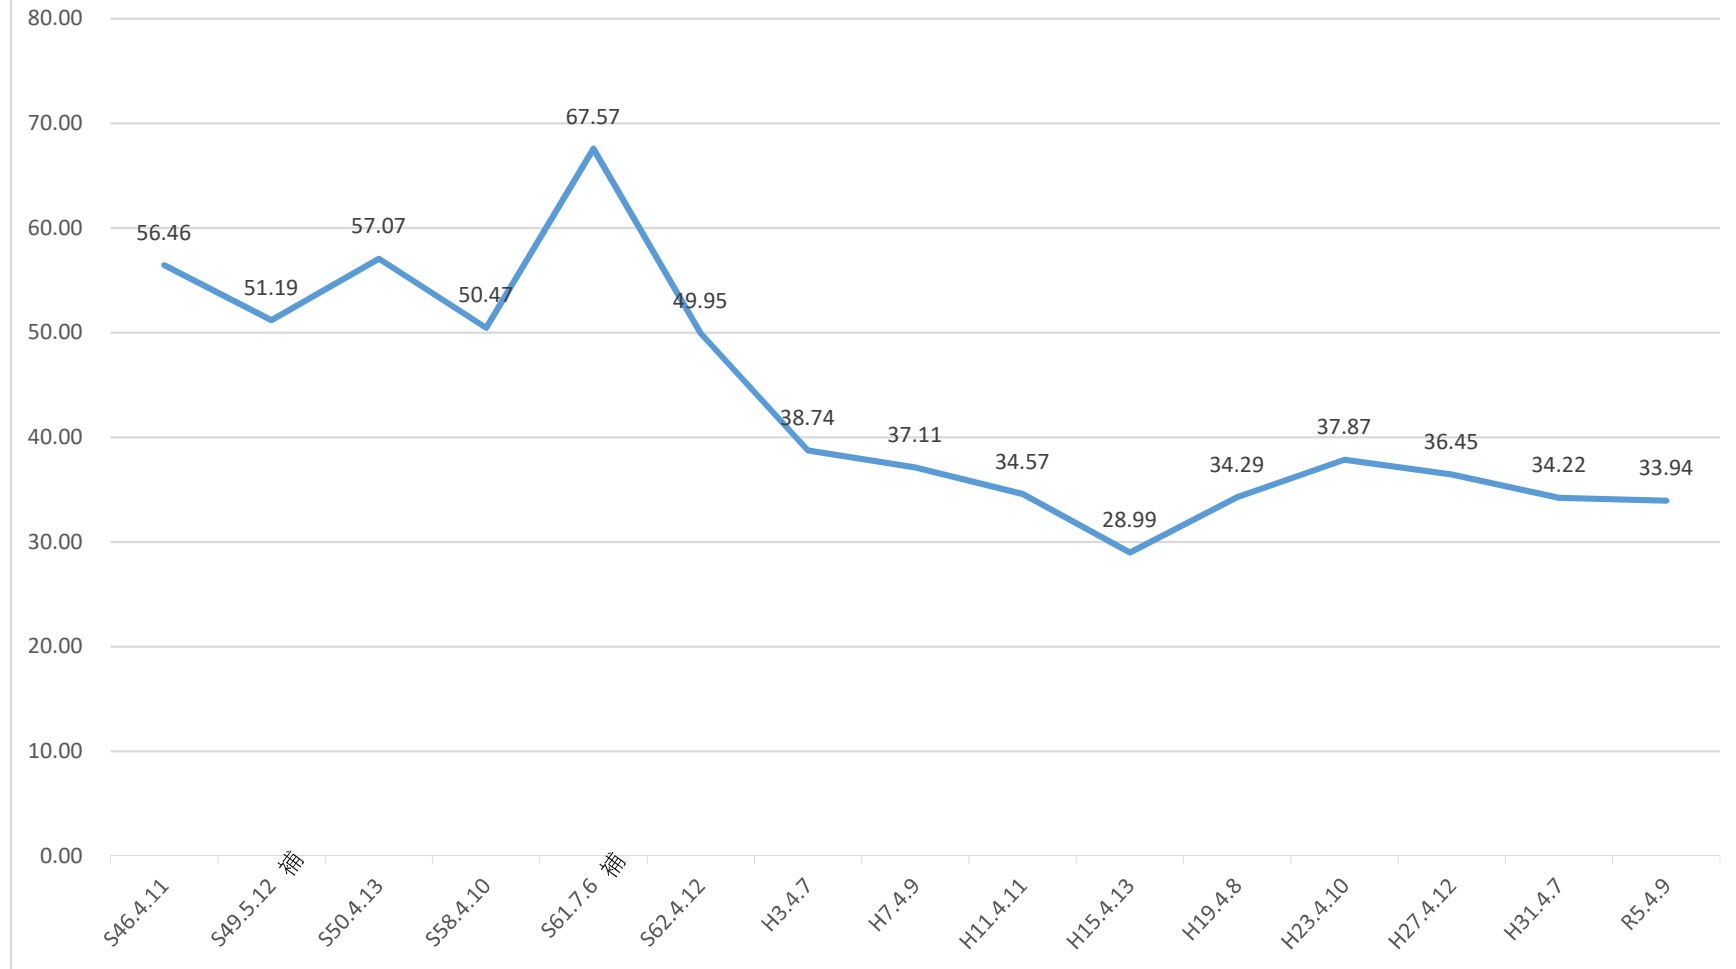

衆議院議員選挙における投票率の推移

参议院議員選挙における投票率の推移（補欠選挙を含む）

知事選挙における投票率の推移

県議会議員選挙における投票率の推移（補欠選挙を含む）

市長選挙における投票率の推移（無投票を除く）

市議選挙における投票率の推移（補欠選挙を含む）