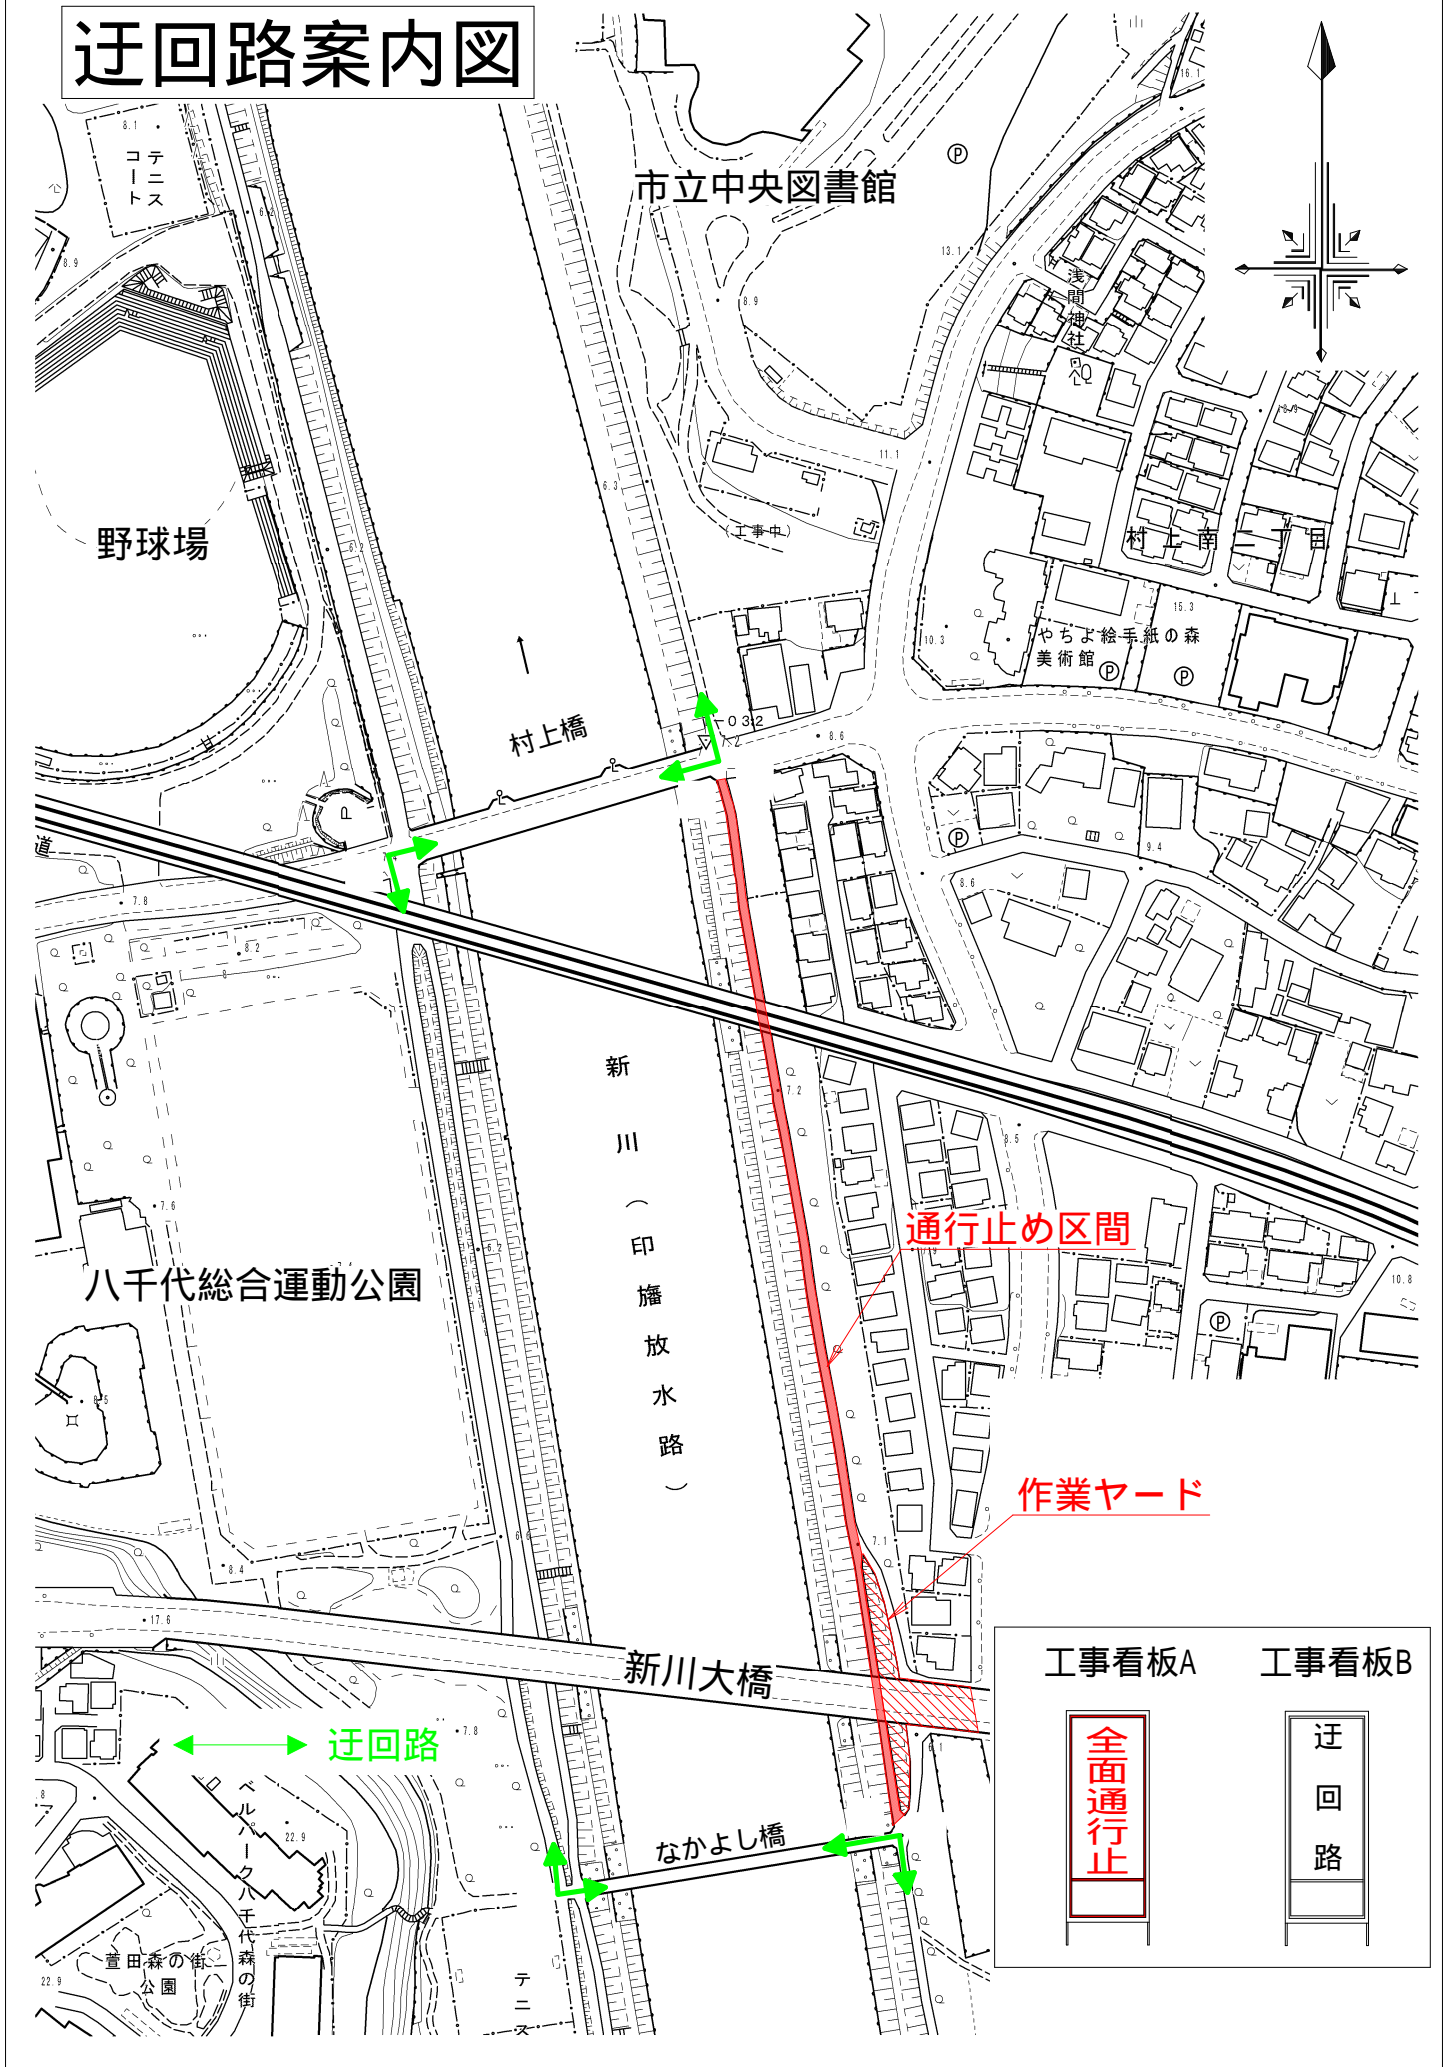

迂回路案内図

市立中央図書館

野球場

村上橋

新川
(印旛放水路)

八千代総合運動公園

通行止め区間

作業ヤード

新川大橋

迂回路

なかよし橋

工事看板A

工事看板B

全面
通行
止

迂
回
路

コート
テニス

浅間神社

村上南

やちよ絵手紙の森
美術館

宣田森の街
公園

テニ
ス