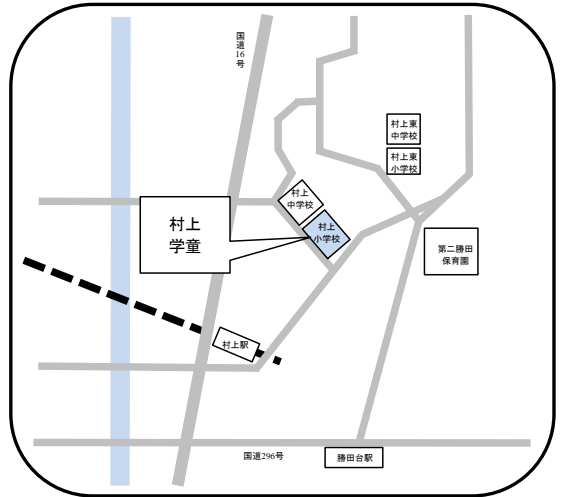

八千代市学童保育所 MAP

阿蘇米本学童保育所
 ☎ 047-489-6011
 住所 米本1914 (阿蘇米本学園敷地内)

村上学童保育所
 ☎ 047-484-6314
 住所 村上1113-1 (村上小学校内)

村上北学童保育所
 ☎ 047-486-0455
 住所 村上1113-1 (村上北小学校内)

村上東学童保育所
 ☎ 047-484-3551
 住所 村上1113-1 (村上東小学校内)

上高野学童保育所
 ☎ 047-489-1133
 住所 村上1946-90 (第二勝田保育園内)

村上団地学童保育所
 (対象学区: 村上小, 村上東小, 村上北小)
 ☎ 047-487-7373
 住所 村上1113-1 (村上公民館隣)

睦学童保育所

☎ 047-459-2939

住所 桑納176 (睦小学校内)

大和田学童保育所

☎ 047-485-9672

住所 萱田町628 (大和田小学校敷地内)

大和田南学童保育所

☎ 047-483-7761

住所 大和田628 (大和田南小学校敷地内)

大和田西学童保育所

☎ 047-459-6001

住所 大和田新田409-3 (大和田西小学校内)

萱田学童保育所

☎ 047-484-2012

住所 ゆりのき台6-20 (萱田小学校内)

ゆりのき台第二学童保育所
(対象学区: 萱田南小, 萱田小)

☎ 047-450-9690

住所 大和田新田511-1

高津学童保育所

☎ 047-450-0911

住所 高津738-6 (高津小学校内)

南高津学童保育所