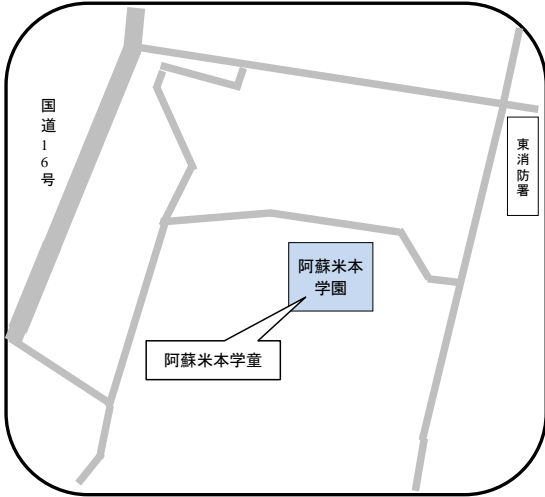

八千代市学童保育所 MAP

阿蘇米本学童保育所
 ☎ 047-489-6011
 住所 米本1914 (阿蘇米本学園敷地内)

村上学童保育所
 ☎ 047-484-6314
 住所 村上1113-1 (村上小学校内)

村上北学童保育所
 ☎ 047-486-0455
 住所 村上1113-1 (村上北小学校内)

村上東学童保育所
 ☎ 047-484-3551
 住所 村上1113-1 (村上東小学校内)

上高野学童保育所
 ☎ 047-489-1133
 住所 村上1946-90 (第二勝田保育園内)

村上団地学童保育所
 (対象学区: 村上小, 村上東小, 村上北小)
 ☎ 047-487-7373
 住所 村上1113-1 (村上公民館隣)

睦学童保育所

☎ 047-459-2939

住所 桑納176 (睦小学校内)

大和田学童保育所

☎ 047-485-9672

住所 萱田町628 (大和田小学校敷地内)

大和田南学童保育所

☎ 047-483-7761

住所 大和田628 (大和田南小学校敷地内)

大和田西学童保育所

☎ 047-459-6001

住所 大和田新田409-3 (大和田西小学校内)

萱田学童保育所

☎ 047-484-2012