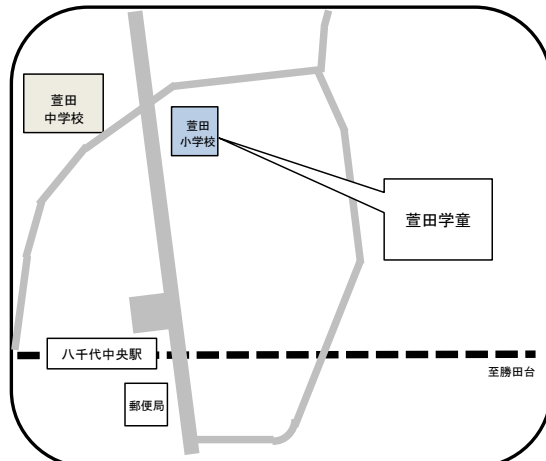

八千代市学童保育所 MAP

阿蘇米本学童保育所
 ☎ 047-489-6011
 住所 米本1914 (阿蘇米本学園敷地内)

村上学童保育所
 ☎ 047-484-6314
 住所 村上1113-1 (村上小学校内)

村上北学童保育所
 ☎ 047-486-0455
 住所 村上1113-1 (村上北小学校内)

村上東学童保育所
 ☎ 047-484-3551
 住所 村上1113-1 (村上東小学校内)

上高野学童保育所
 ☎ 047-489-1133
 住所 村上1946-90 (第二勝田保育園内)

村上団地学童保育所
 (対象学区: 村上小, 村上東小, 村上北小)
 ☎ 047-487-7373
 住所 村上1113-1 (村上公民館隣)

睦学童保育所

☎ 047-459-2939

住所 桑納176 (睦小学校内)

大和田学童保育所

☎ 047-485-9672

住所 萱田町628 (大和田小学校敷地内)

大和田南学童保育所

☎ 047-483-7761

住所 大和田628 (大和田南小学校敷地内)

大和田西学童保育所

☎ 047-459-6001

住所 大和田新田409-3 (大和田西小学校内)

萱田学童保育所

☎ 047-484-2012

住所 ゆりのき台6-20 (萱田小学校内)

ゆりのき台第二学童保育所
(対象学区: 萱田南小, 萱田小)

☎ 047-450-9690

住所 大和田新田511-1

高津学童保育所

☎ 047-450-0911

住所 高津738-6 (高津小学校内)

南高津学童保育所