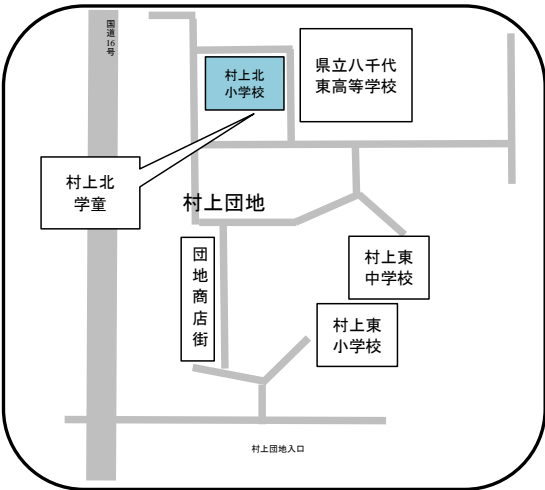

八千代市学童保育所 MAP

阿蘇米本学童保育所
 ☎ 047-489-6011
 住所 米本1914 (阿蘇米本学園敷地内)

村上学童保育所
 ☎ 047-484-6314
 住所 村上1113-1 (村上小学校内)

村上北学童保育所
 ☎ 047-486-0455
 住所 村上1113-1 (村上北小学校内)

村上東学童保育所
 ☎ 047-484-3551
 住所 村上1113-1 (村上東小学校内)

上高野学童保育所
 ☎ 047-489-1133
 住所 村上1946-90 (第二勝田保育園内)

村上団地学童保育所
 (対象学区: 村上小, 村上東小, 村上北小)
 ☎ 047-487-7373
 住所 村上1113-1 (村上公民館隣)

睦学童保育所

☎ 047-459-2939

住所 桑納176 (睦小学校内)

大和田学童保育所

☎ 047-485-9672

住所 萱田町628 (大和田小学校敷地内)

大和田南学童保育所

☎ 047-483-7761

住所 大和田628 (大和田南小学校敷地内)

大和田西学童保育所

☎ 047-459-6001

住所 大和田新田409-3 (大和田西小学校内)

萱田学童保育所

☎ 047-484-2012