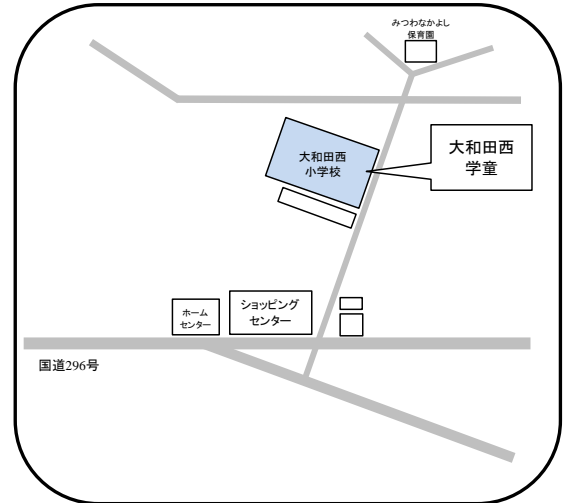

八千代市学童保育所 MAP

阿蘇米本学童保育所
 ☎ 047-489-6011
 住所 米本1914 (阿蘇米本学園敷地内)

村上学童保育所
 ☎ 047-484-6314
 住所 村上1113-1 (村上小学校内)

村上北学童保育所
 ☎ 047-486-0455
 住所 村上1113-1 (村上北小学校内)

村上東学童保育所
 ☎ 047-484-3551
 住所 村上1113-1 (村上東小学校内)

上高野学童保育所
 ☎ 047-489-1133
 住所 村上1946-90 (第二勝田保育園内)

村上団地学童保育所
 (対象学区: 村上小, 村上東小, 村上北小)
 ☎ 047-487-7373
 住所 村上1113-1 (村上公民館隣)

睦学童保育所

☎ 047-459-2939

住所 桑納176 (睦小学校内)

大和田学童保育所

☎ 047-485-9672

住所 萱田町628 (大和田小学校敷地内)

大和田南学童保育所

☎ 047-483-7761

住所 大和田628 (大和田南小学校敷地内)

大和田西学童保育所

☎ 047-459-6001

住所 大和田新田409-3 (大和田西小学校内)

萱田学童保育所

☎ 047-484-2012

住所 ゆりのき台6-20 (萱田小学校内)

ゆりのき台第二学童保育所
(対象学区: 萱田南小, 萱田小)

☎ 047-450-9690

住所 大和田新田511-1

高津学童保育所

☎ 047-450-0911

住所 高津738-6 (高津小学校内)

南高津学童保育所