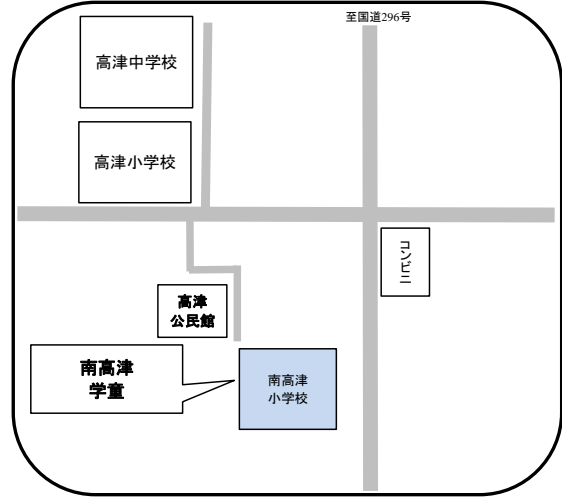

大和田南学童保育所

☎ 047-483-7761

住所 大和田628 (大和田南小学校敷地内)

大和田西学童保育所

☎ 047-459-6001

住所 大和田新田409-3 (大和田西小学校内)

萱田学童保育所

☎ 047-484-2012

住所 ゆりのき台6-20 (萱田小学校内)

ゆりのき台第二学童保育所
(対象学区: 萱田南小, 萱田小)

☎ 047-450-9690

住所 大和田新田511-1

高津学童保育所

☎ 047-450-0911

住所 高津738-6 (高津小学校内)

南高津学童保育所

☎ 047-458-0101

住所 高津421-3 (南高津小学校内)

西高津学童保育所

☎ 047-458-1071

住所 高津832-38

新木戸学童保育所
(対象学区：新木戸小、西高津小)

☎ 047-450-4359

住所 大和田新田1060-1 (新木戸保育園内)