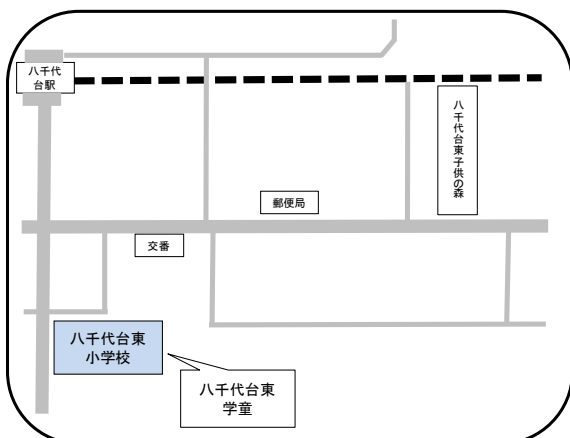

☎ 047-485-6511

住所 八千代台西7-23-1 (八千代台西小学校内)

八千代台東学童保育所

☎ 047-482-0910

住所 八千代台東2-5-1 (八千代台東小学校敷地内, 小学校内)

勝田台学童保育所

☎ 047-485-0777

住所 勝田台2-14 (勝田台小学校内)

勝田台南学童保育所

☎ 047-484-7321

住所 勝田台5-9 (勝田台南小学校内)