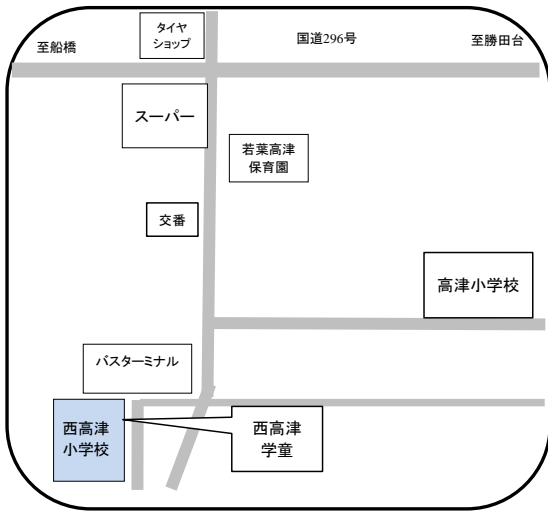

住所 ゆりのき台6-20 (萱田小学校内)

ゆりのき台第二学童保育所
(対象学区: 萱田南小, 萱田小)

☎ 047-450-9690

住所 大和田新田511-1

高津学童保育所

☎ 047-450-0911

住所 高津738-6 (高津小学校内)

南高津学童保育所

☎ 047-458-0101

住所 高津421-3 (南高津小学校内)

西高津学童保育所

☎ 047-458-1071

住所 高津832-38

新木戸学童保育所
(対象学区：新木戸小、西高津小)

☎ 047-450-4359

住所 大和田新田1060-1 (新木戸保育園内)

新木戸なかよし学童保育所

☎ 047-450-6008

住所 緑が丘2-4 (新木戸小学校敷地内)

緑が丘しおん学童保育所
(対象学区：新木戸小、みどりが丘小)

☎ 047-459-8884

住所 緑が丘2-31-2 (緑が丘しおん教会内)

みどりが丘学童保育所

☎ 047-458-5831