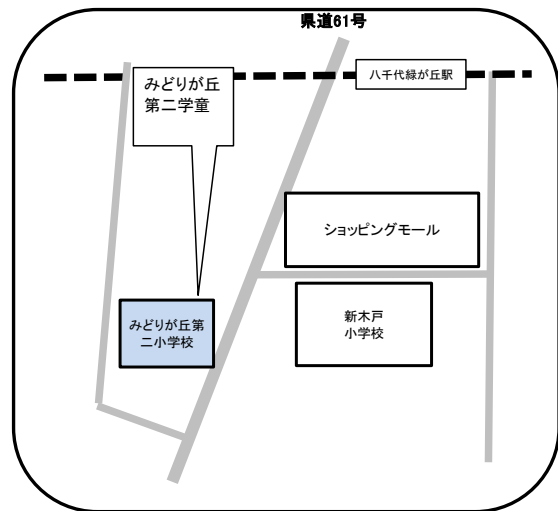

みどりが丘第二学童保育所

☎ 080-8091-9498

住所 八千代市大和田新田1100-1 (みどりが丘第二小学校内)