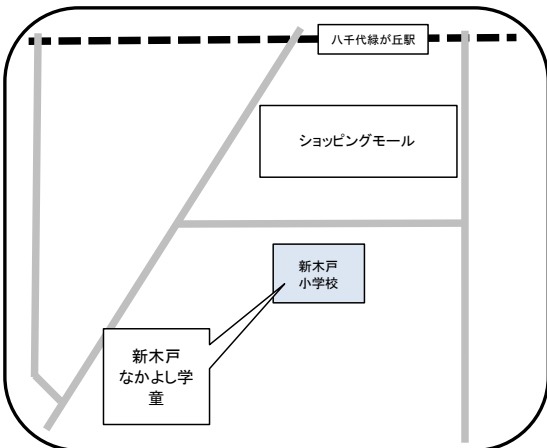

新木戸なかよし学童保育所

☎ 047-450-6008

住所 緑が丘2-4 (新木戸小学校敷地内)