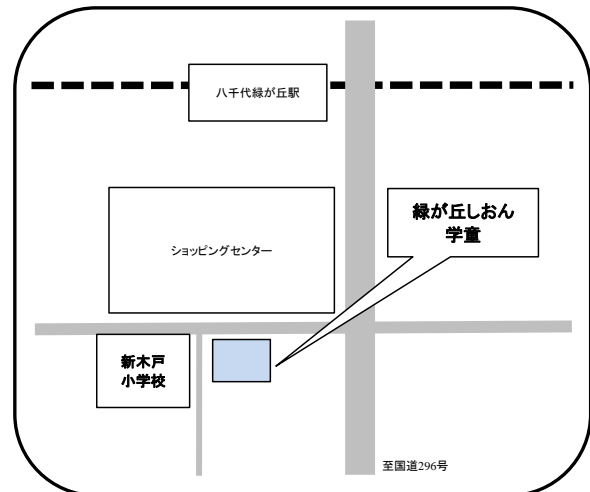

新木戸なかよし学童保育所

☎ 047-450-6008

住所 緑が丘2-4 (新木戸小学校敷地内)

緑が丘しおん学童保育所
(対象学区：新木戸小、みどりが丘小)

☎ 047-459-8884

住所 緑が丘2-31-2 (緑が丘しおん教会内)

みどりが丘学童保育所

☎ 047-458-5831