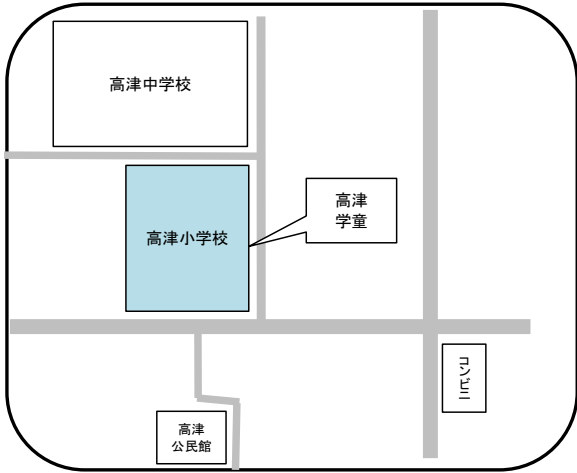

大和田南学童保育所

☎ 047-483-7761

住所 大和田628 (大和田南小学校敷地内)

大和田西学童保育所

☎ 047-459-6001

住所 大和田新田409-3 (大和田西小学校内)

萱田学童保育所

☎ 047-484-2012

住所 ゆりのき台6-20 (萱田小学校内)

ゆりのき台第二学童保育所
(対象学区: 萱田南小, 萱田小)

☎ 047-450-9690

住所 大和田新田511-1

高津学童保育所

☎ 047-450-0911

住所 高津738-6 (高津小学校内)

南高津学童保育所

☎ 047-458-0101

住所 高津421-3 (南高津小学校内)

西高津学童保育所

☎ 047-458-1071

住所 高津832-38

新木戸学童保育所
(対象学区：新木戸小、西高津小)

☎ 047-450-4359

住所 大和田新田1060-1 (新木戸保育園内)