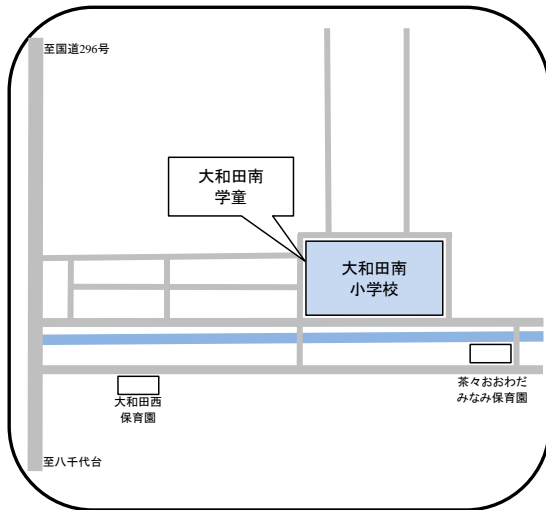

八千代市学童保育所 MAP

阿蘇米本学童保育所
 ☎ 047-489-6011
 住所 米本1914 (阿蘇米本学園敷地内)

村上学童保育所
 ☎ 047-484-6314
 住所 村上1113-1 (村上小学校内)

村上北学童保育所
 ☎ 047-486-0455
 住所 村上1113-1 (村上北小学校内)

村上東学童保育所
 ☎ 047-484-3551
 住所 村上1113-1 (村上東小学校内)

上高野学童保育所
 ☎ 047-489-1133
 住所 村上1946-90 (第二勝田保育園内)

村上団地学童保育所
 (対象学区: 村上小, 村上東小, 村上北小)
 ☎ 047-487-7373
 住所 村上1113-1 (村上公民館隣)

睦学童保育所

☎ 047-459-2939

住所 桑納176 (睦小学校内)

大和田学童保育所

☎ 047-485-9672

住所 萱田町628 (大和田小学校敷地内)

大和田南学童保育所

☎ 047-483-7761

住所 大和田628 (大和田南小学校敷地内)

大和田西学童保育所

☎ 047-459-6001

住所 大和田新田409-3 (大和田西小学校内)

萱田学童保育所

☎ 047-484-2012