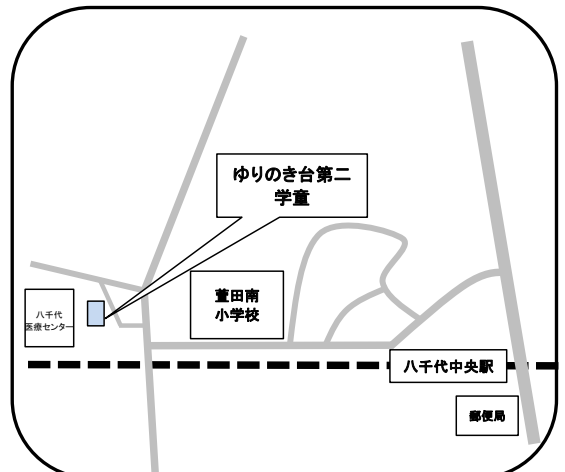

上高野学童保育所
 ☎ 047-489-1133
 住所 村上1946-90 (第二勝田保育園内)

村上団地学童保育所
 (対象学区: 村上小, 村上東小, 村上北小)
 ☎ 047-487-7373
 住所 村上1113-1 (村上公民館隣)

睦学童保育所

☎ 047-459-2939

住所 桑納176 (睦小学校内)

大和田学童保育所

☎ 047-485-9672

住所 萱田町628 (大和田小学校敷地内)

大和田南学童保育所

☎ 047-483-7761

住所 大和田628 (大和田南小学校敷地内)

大和田西学童保育所

☎ 047-459-6001

住所 大和田新田409-3 (大和田西小学校内)

萱田学童保育所

☎ 047-484-2012

住所 ゆりのき台6-20 (萱田小学校内)

ゆりのき台第二学童保育所
(対象学区: 萱田南小, 萱田小)

☎ 047-450-9690

住所 大和田新田511-1

高津学童保育所

☎ 047-450-0911

住所 高津738-6 (高津小学校内)

南高津学童保育所