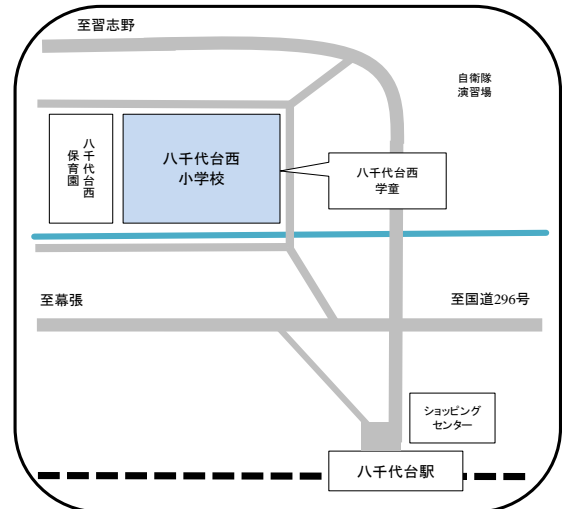

八千代台西学童保育所

☎ 047-485-6511

住所 八千代台西7-23-1 (八千代台西小学校内)