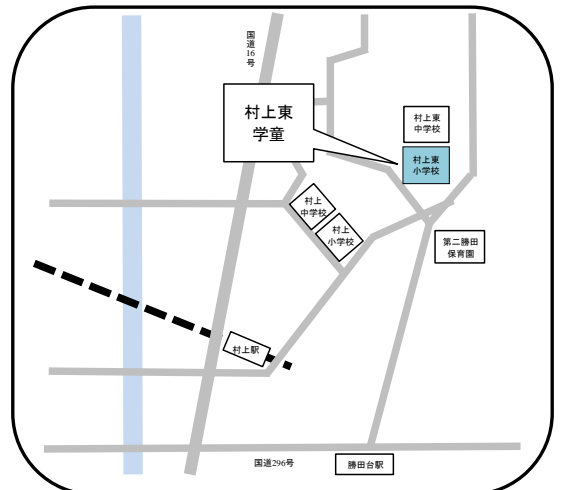

八千代市学童保育所 MAP

阿蘇米本学童保育所
 ☎ 047-489-6011
 住所 米本1914 (阿蘇米本学園敷地内)

村上学童保育所
 ☎ 047-484-6314
 住所 村上1113-1 (村上小学校内)

村上北学童保育所
 ☎ 047-486-0455
 住所 村上1113-1 (村上北小学校内)

村上東学童保育所
 ☎ 047-484-3551
 住所 村上1113-1 (村上東小学校内)

上高野学童保育所
 ☎ 047-489-1133
 住所 村上1946-90 (第二勝田保育園内)

村上団地学童保育所
 (対象学区: 村上小, 村上東小, 村上北小)
 ☎ 047-487-7373
 住所 村上1113-1 (村上公民館隣)

睦学童保育所

☎ 047-459-2939

住所 桑納176 (睦小学校内)

大和田学童保育所

☎ 047-485-9672

住所 萱田町628 (大和田小学校敷地内)

大和田南学童保育所

☎ 047-483-7761

住所 大和田628 (大和田南小学校敷地内)

大和田西学童保育所

☎ 047-459-6001

住所 大和田新田409-3 (大和田西小学校内)

萱田学童保育所

☎ 047-484-2012

住所 ゆりのき台6-20 (萱田小学校内)

ゆりのき台第二学童保育所
(対象学区: 萱田南小, 萱田小)

☎ 047-450-9690

住所 大和田新田511-1

高津学童保育所

☎ 047-450-0911

住所 高津738-6 (高津小学校内)

南高津学童保育所