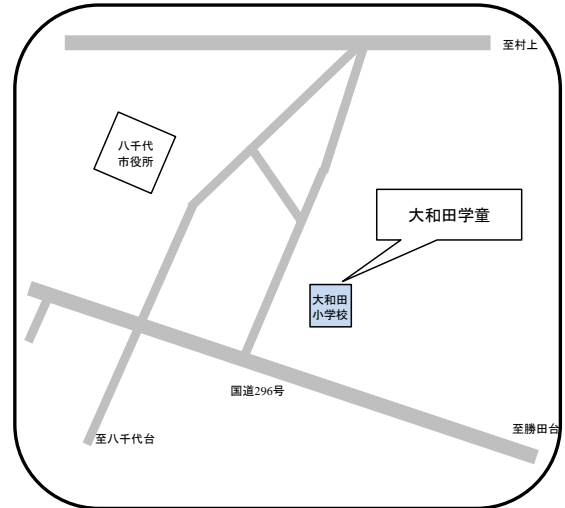

八千代市学童保育所 MAP

阿蘇米本学童保育所
 ☎ 047-489-6011
 住所 米本1914 (阿蘇米本学園敷地内)

村上学童保育所
 ☎ 047-484-6314
 住所 村上1113-1 (村上小学校内)

村上北学童保育所
 ☎ 047-486-0455
 住所 村上1113-1 (村上北小学校内)

村上東学童保育所
 ☎ 047-484-3551
 住所 村上1113-1 (村上東小学校内)

上高野学童保育所
 ☎ 047-489-1133
 住所 村上1946-90 (第二勝田保育園内)

村上団地学童保育所
 (対象学区: 村上小, 村上東小, 村上北小)
 ☎ 047-487-7373
 住所 村上1113-1 (村上公民館隣)

睦学童保育所

☎ 047-459-2939

住所 桑納176 (睦小学校内)

大和田学童保育所

☎ 047-485-9672

住所 萱田町628 (大和田小学校敷地内)

大和田南学童保育所

☎ 047-483-7761

住所 大和田628 (大和田南小学校敷地内)

大和田西学童保育所

☎ 047-459-6001

住所 大和田新田409-3 (大和田西小学校内)

萱田学童保育所

☎ 047-484-2012