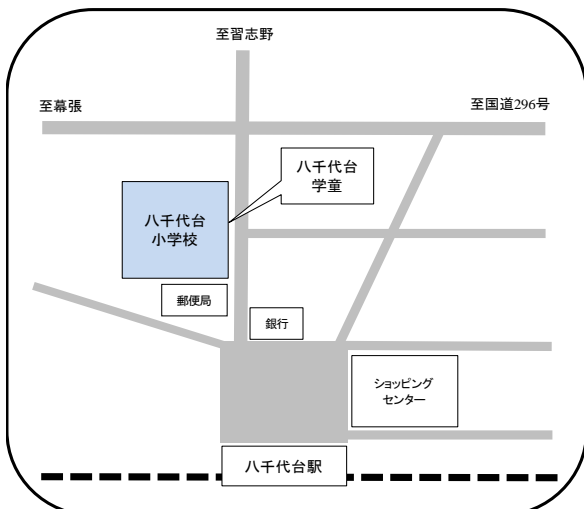

住所 緑が丘西3-14 (みどりが丘小学校敷地内)

みどりが丘第二学童保育所

☎ 080-8091-9498

住所 八千代市大和田新田1100-1 (みどりが丘第二小学校内)

八千代台学童保育所

☎ 047-486-5013

住所 八千代台西1-8 (八千代台小学校敷地内)

八千代台西学童保育所