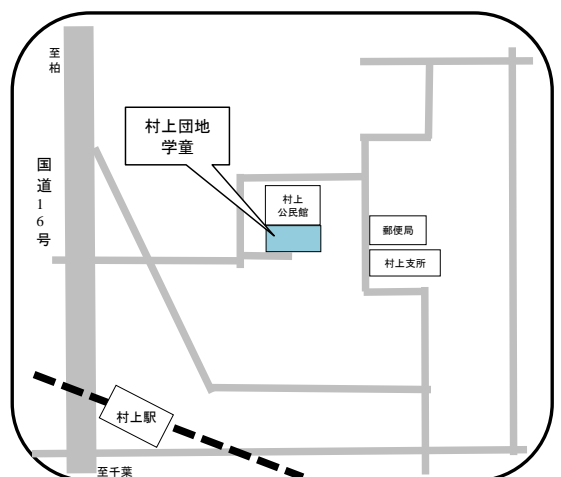

八千代市学童保育所 MAP

阿蘇米本学童保育所
 ☎ 047-489-6011
 住所 米本1914 (阿蘇米本学園敷地内)

村上学童保育所
 ☎ 047-484-6314
 住所 村上1113-1 (村上小学校内)

村上北学童保育所
 ☎ 047-486-0455
 住所 村上1113-1 (村上北小学校内)

村上東学童保育所
 ☎ 047-484-3551
 住所 村上1113-1 (村上東小学校内)

上高野学童保育所
 ☎ 047-489-1133
 住所 村上1946-90 (第二勝田保育園内)

村上団地学童保育所
 (対象学区: 村上小, 村上東小, 村上北小)
 ☎ 047-487-7373
 住所 村上1113-1 (村上公民館隣)

睦学童保育所

☎ 047-459-2939

住所 桑納176 (睦小学校内)

大和田学童保育所

☎ 047-485-9672

住所 萱田町628 (大和田小学校敷地内)

大和田南学童保育所

☎ 047-483-7761

住所 大和田628 (大和田南小学校敷地内)

大和田西学童保育所

☎ 047-459-6001

住所 大和田新田409-3 (大和田西小学校内)

萱田学童保育所

☎ 047-484-2012