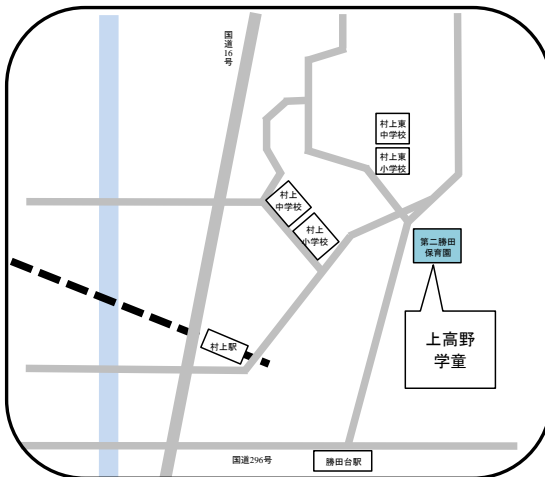

八千代市学童保育所 MAP

阿蘇米本学童保育所
 ☎ 047-489-6011
 住所 米本1914 (阿蘇米本学園敷地内)

村上学童保育所
 ☎ 047-484-6314
 住所 村上1113-1 (村上小学校内)

村上北学童保育所
 ☎ 047-486-0455
 住所 村上1113-1 (村上北小学校内)

村上東学童保育所
 ☎ 047-484-3551
 住所 村上1113-1 (村上東小学校内)

上高野学童保育所
 ☎ 047-489-1133
 住所 村上1946-90 (第二勝田保育園内)

村上団地学童保育所
 (対象学区: 村上小, 村上東小, 村上北小)
 ☎ 047-487-7373
 住所 村上1113-1 (村上公民館隣)

睦学童保育所

☎ 047-459-2939

住所 桑納176 (睦小学校内)

大和田学童保育所

☎ 047-485-9672

住所 萱田町628 (大和田小学校敷地内)

大和田南学童保育所

☎ 047-483-7761

住所 大和田628 (大和田南小学校敷地内)

大和田西学童保育所

☎ 047-459-6001

住所 大和田新田409-3 (大和田西小学校内)

萱田学童保育所

☎ 047-484-2012

住所 ゆりのき台6-20 (萱田小学校内)

ゆりのき台第二学童保育所
(対象学区: 萱田南小, 萱田小)

☎ 047-450-9690

住所 大和田新田511-1

高津学童保育所

☎ 047-450-0911

住所 高津738-6 (高津小学校内)

南高津学童保育所