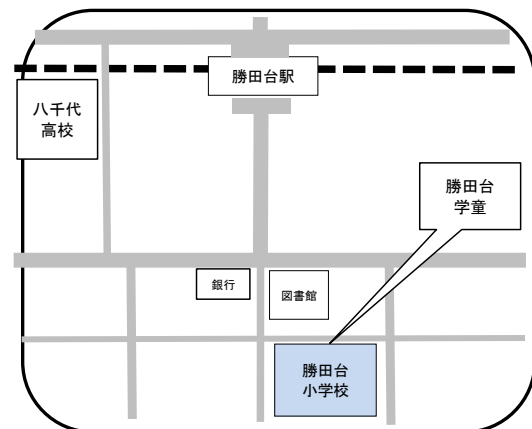

住所 緑が丘西3-14 (みどりが丘小学校敷地内)

みどりが丘第二学童保育所

☎ 080-8091-9498

住所 八千代市大和田新田1100-1 (みどりが丘第二小学校内)

八千代台学童保育所

☎ 047-486-5013

住所 八千代台西1-8 (八千代台小学校敷地内)

八千代台西学童保育所

☎ 047-485-6511

住所 八千代台西7-23-1 (八千代台西小学校内)

八千代台東学童保育所

☎ 047-482-0910

住所 八千代台東2-5-1 (八千代台東小学校敷地内, 小学校内)

勝田台学童保育所

☎ 047-485-0777

住所 勝田台2-14 (勝田台小学校内)

勝田台南学童保育所

☎ 047-484-7321

住所 勝田台5-9 (勝田台南小学校内)