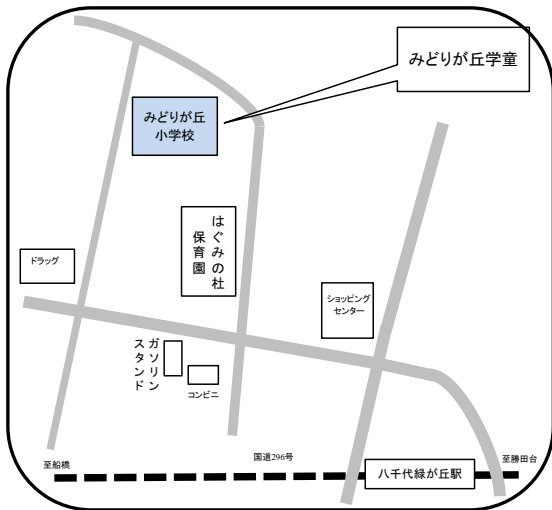

みどりが丘学童保育所

☎ 047-458-5831

住所 緑が丘西3-14 (みどりが丘小学校敷地内)