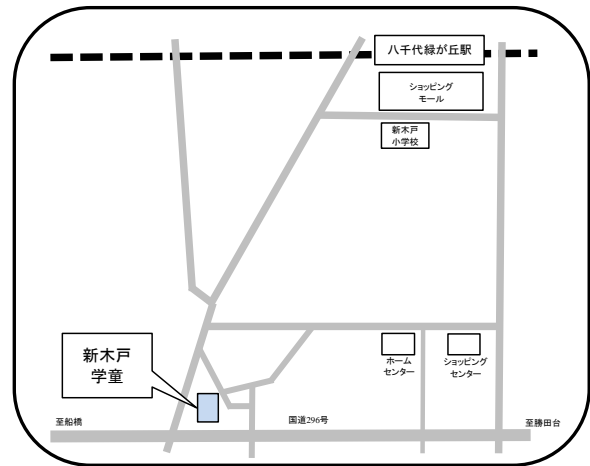

住所 ゆりのき台6-20 (萱田小学校内)

ゆりのき台第二学童保育所
(対象学区: 萱田南小, 萱田小)

☎ 047-450-9690

住所 大和田新田511-1

高津学童保育所

☎ 047-450-0911

住所 高津738-6 (高津小学校内)

南高津学童保育所

☎ 047-458-0101

住所 高津421-3 (南高津小学校内)

西高津学童保育所

☎ 047-458-1071

住所 高津832-38

新木戸学童保育所
(対象学区：新木戸小、西高津小)

☎ 047-450-4359

住所 大和田新田1060-1 (新木戸保育園内)

新木戸なかよし学童保育所

☎ 047-450-6008

住所 緑が丘2-4 (新木戸小学校敷地内)

緑が丘しおん学童保育所
(対象学区：新木戸小、みどりが丘小)

☎ 047-459-8884

住所 緑が丘2-31-2 (緑が丘しおん教会内)

みどりが丘学童保育所

☎ 047-458-5831