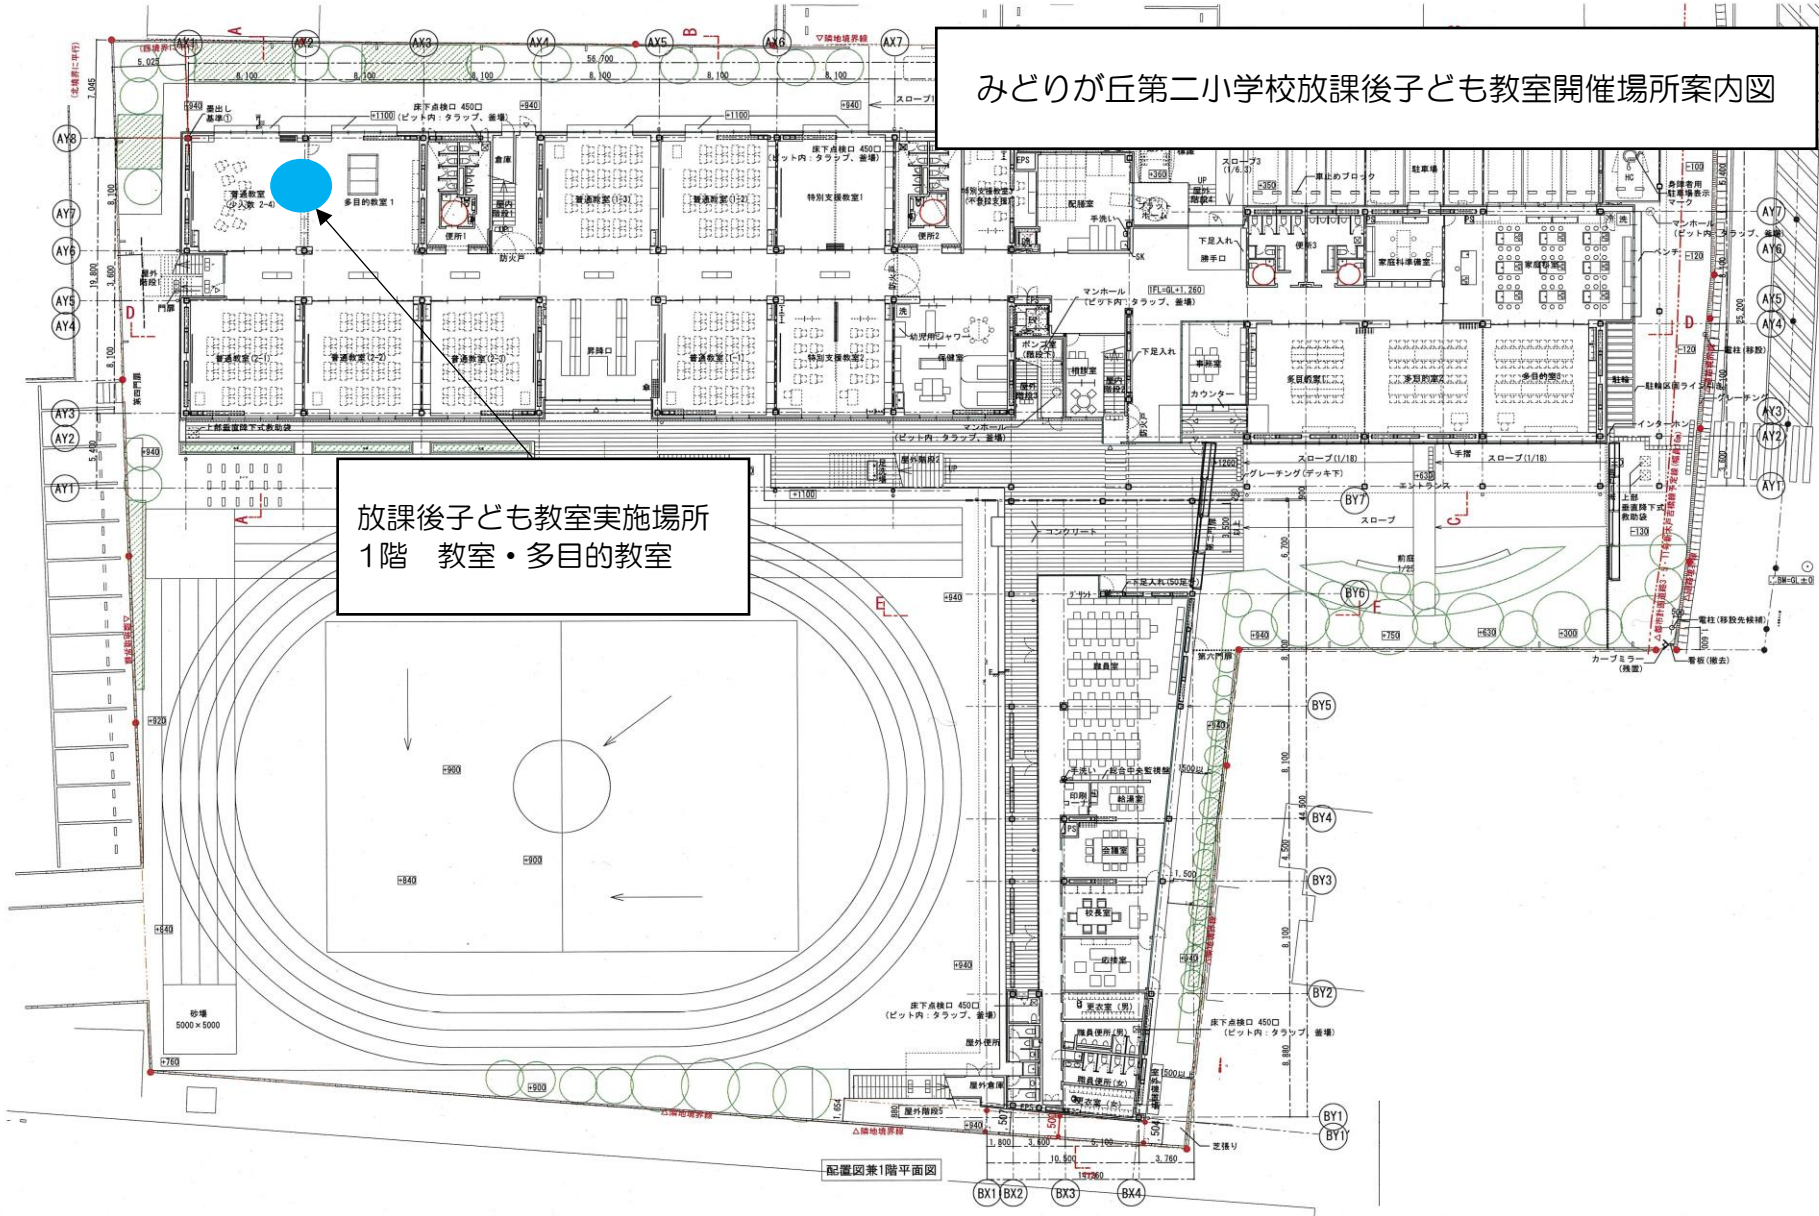

みどりが丘第二小学校放課後子ども教室開催場所案内図

放課後子ども教室実施場所
1階 教室・多目的教室

配置図兼1階平面図