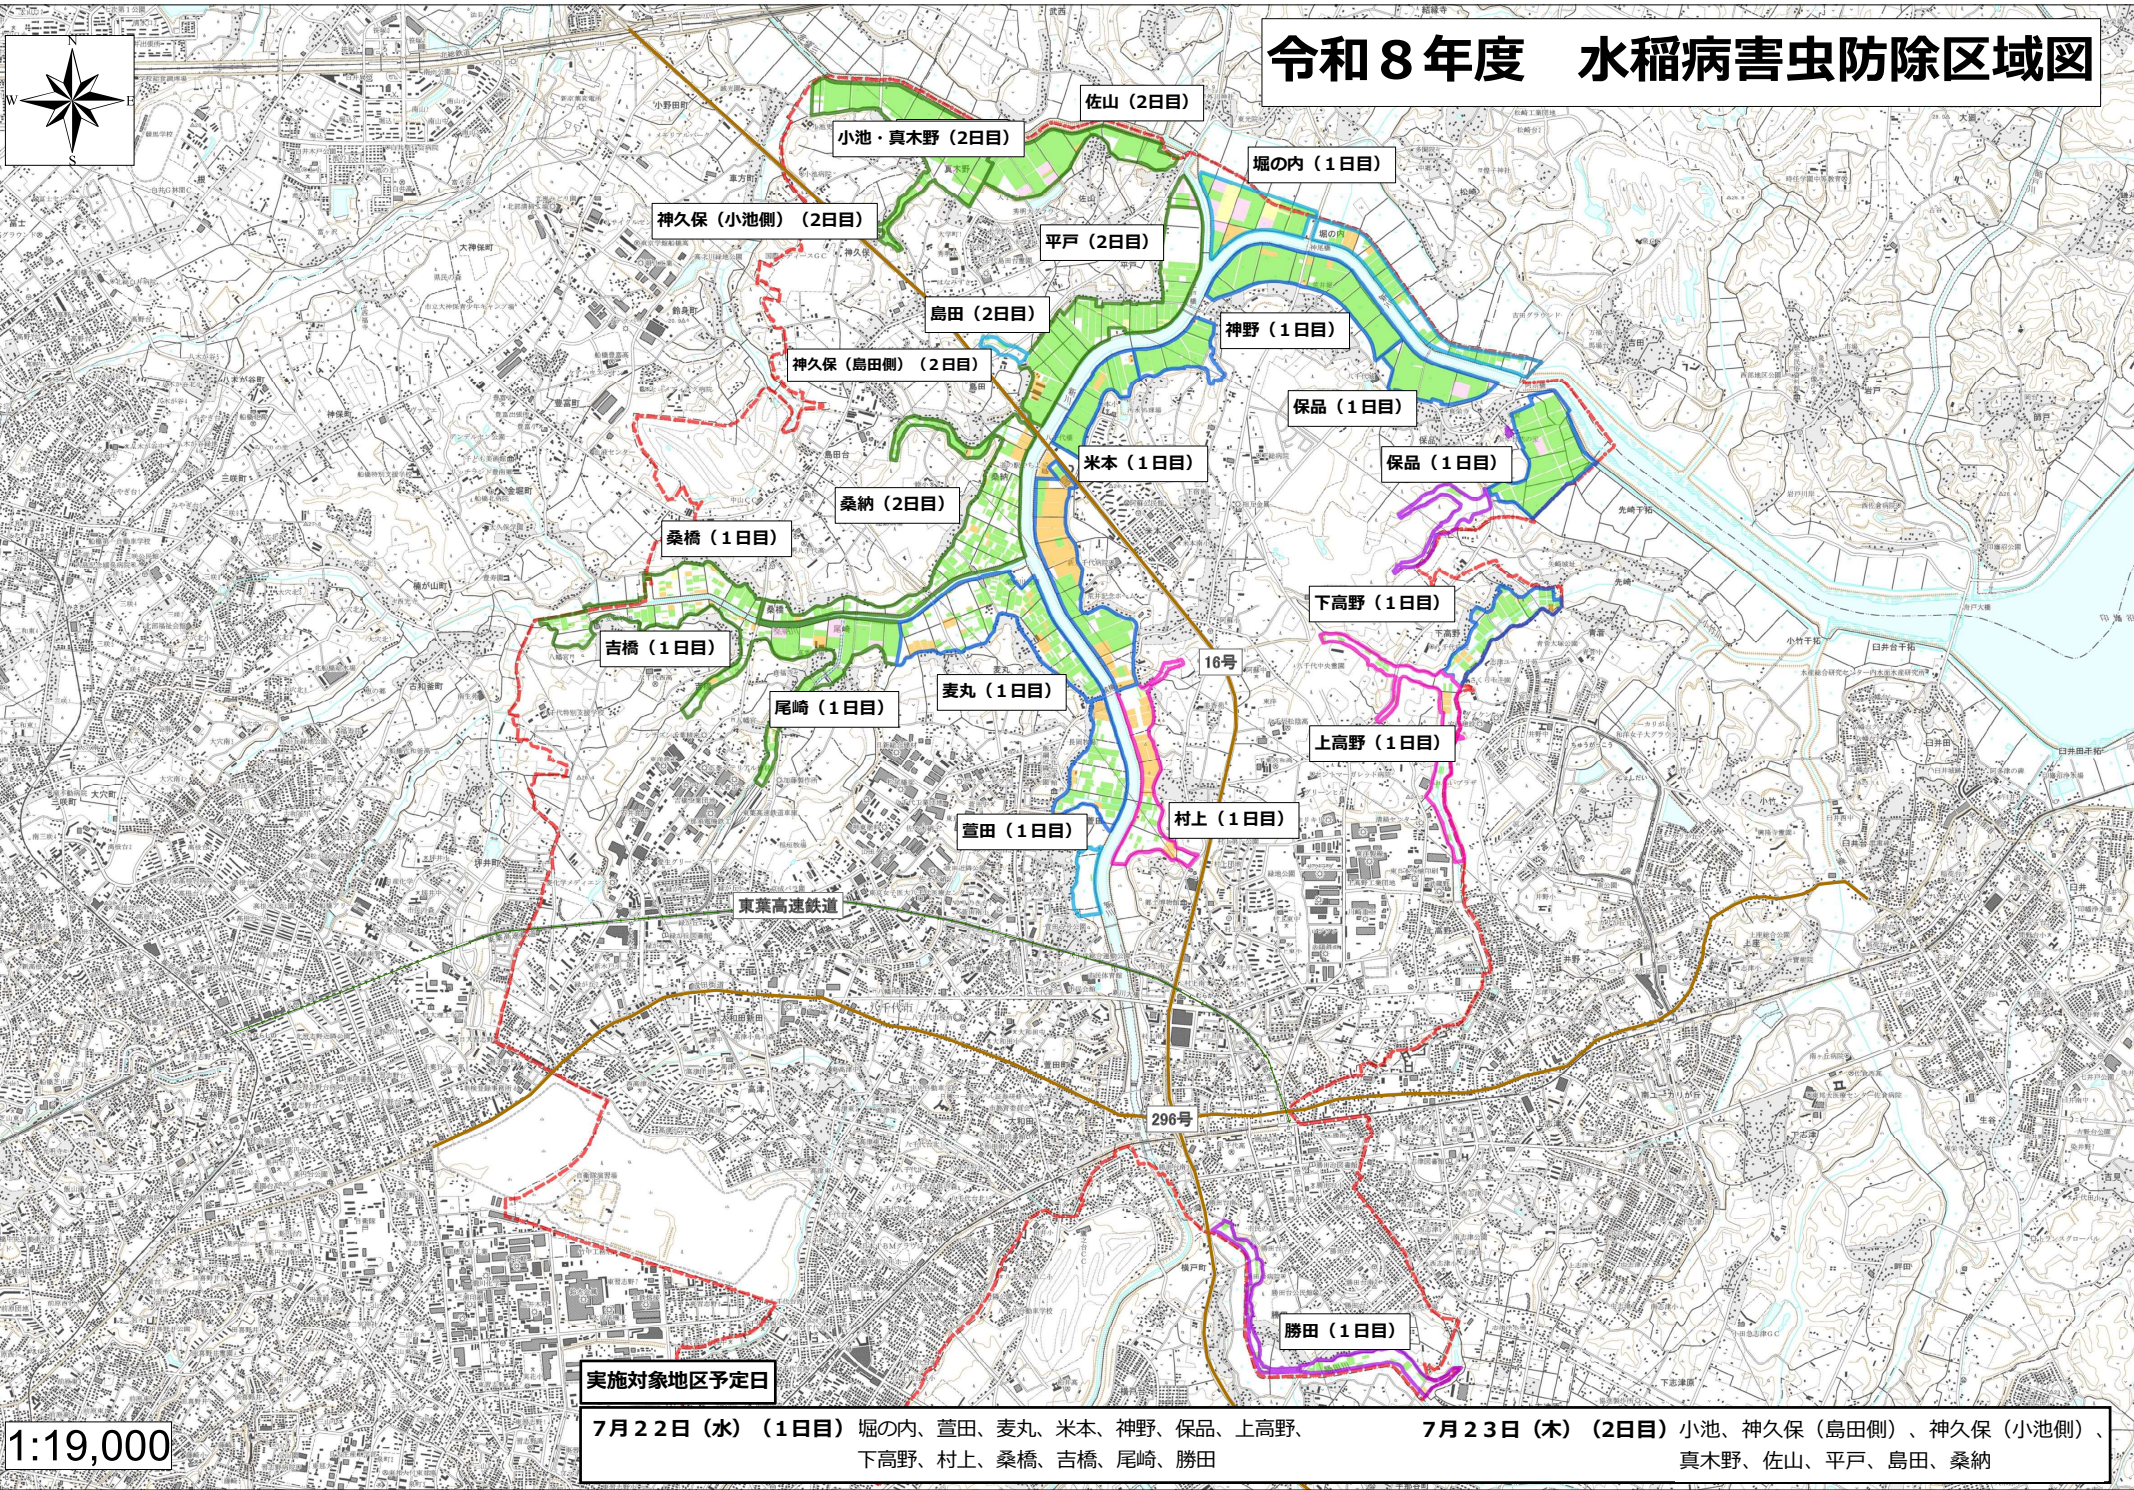

令和8年度 水稻病害虫防除区域図

1:19,000

実施対象地区予定日

7月22日(水) (1日目) 堀の内、萱田、麦丸、米本、神野、保品、上高野、
下高野、村上、桑橋、吉橋、尾崎、勝田

7月23日(木) (2日目) 小池、神久保(島田側)、神久保(小池側)、
真木野、佐山、平戸、島田、桑納