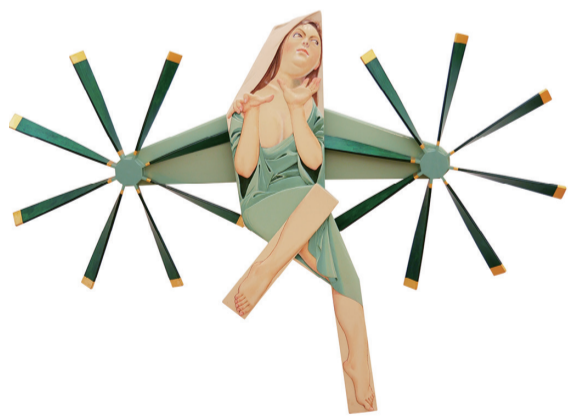

TRC八千代中央図書館・オーエンス八千代市民ギャラリー 6月30日(土)・7月1日(日)「オープン」

チーバくんとやっちも
遊びに来るよ!

平成27年7月の開館から、3年が過ぎた中央図書館・市民ギャラリー。明るく親しみやすい雰囲気施設の施設づくりを目指して、中央図書館ではたくさんのお話し会、市民ギャラリーではさまざまな講座やワークショップなどを行い、これまで約140万人を超える来館がありました。

3周年祭では「家族で楽しめるお祭り」をテーマに、施設キャラクターの「ほんぺん」にちなんだイベント、アートや鉄道に関する展示などを行います。

楽しくて愉快的 きららさんの人形劇

人形たちが活躍する「おはなし劇」と「音楽劇」を行います。普段はおはなし会でお馴染みの“きららさん”が演じます。かわいらしい人形たちによる劇が楽しみです。

▶日時 7月1日(日)午前11時～11時40分
▶場所 研修・会議室

誰でも楽しめる バリアフリー映画会

バリアフリー映画とは、通常の映画に音声ガイドや日本語字幕をつけ、聴覚や視覚に障害がある人や高齢者の人でも楽しめるもの。谷原章介さん、塚地武雅さん、北川景子さんが出演した「ハンサム★スーツ」を上映。先着40人

▶日時 6月30日(土)午後2時～4時30分
▶場所 研修・会議室 ▶申し込み 電話か直接中央図書館☎486-2306へ

平和祈念碑の作者である 浅井昭氏の作品展

市民会館前の広島市の被爆した石を使った平和祈念碑の作者、浅井昭氏。

▲天使（ガブリエルの使者）2004年

浅井氏は、昭和33年から八千代台に居住し、現代美術作家として活動していましたが、昨年5月に亡くなられました。代表作「ストレッチ」「むこうとこっち」「CANVAS F120B」など9点を展示します。