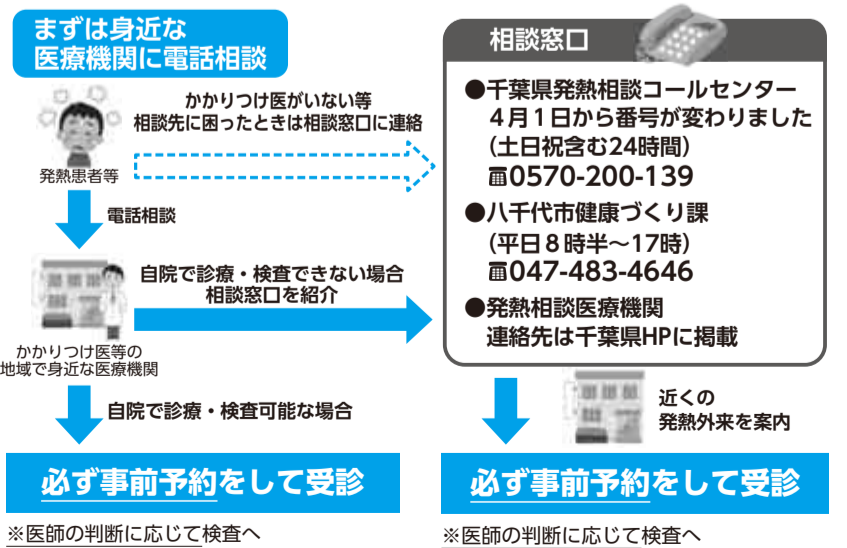

◆普通救命講習I 成人に対するAEDを含む心肺蘇生法など。修了者には「普通救命講習修了証」を交付します。市内在住か在勤・在学の人対象。先着15人。※申込者が少数の時は中止する場合があります。画①7月28日(水)午前9時～正午、②8月12日(木)午前9時～正午 画いずれも550円(教本代など) 画①は7月20日(火)まで、②は8月4日(水)までに電話か同課窓口にて申し込んでください

聖火リレートーチの巡回展示を行います

県では東京2020オリンピック・パラリンピックを身近に感じられるよう、聖火リレートーチの巡回展示を県内市町村で行っています。

オリンピック聖火リレーでは「桜ゴールド」、パラリンピック聖火リレーでは「桜ピンク」の美しい色合いのトーチが使用されます。展示台は千葉県産の杉材を使用しています。トーチに触れることはできませんが、撮影は可能です。

時～午後3時 ▶場所 八千代市役所新館1階エレベーター前※新型コロナウイルスの影響で中止の場合あり。

▶日時 7月12日(月)午前9時～午後3時 ▶展示のイメージ

新型コロナウイルス感染症の相談・診療・検査の流れ

発熱などの症状がある人は、まずは日ごろ通院している医療機関か、お近くの医療機関に電話で相談してください。かかりつけ医がいけないなど困ったときは、相談窓口へご連絡を。

■発熱相談医療機関 看護師等が医療機関の案内などを行える相談体制を整備した医療機関
■発熱外来 発熱患者を受け入れる意向を表明した医療機関のうち、県の指定を受けたもの

講座・イベントへ参加するに当たり感染症対策にご協力ください

新型コロナウイルス感染症の感染拡大を防ぐため、参加時は必ずマスクを用意のうえ着用してください。

以下の場合には講座・イベントへの参加を控えてください。

- 発熱などの体調不良の場合
- 過去14日以内に政府から入国制限、

入国後の観察期間を必要とされている国、地域などへの渡航・当該在住者との濃厚接触がある場合

なお、参加者の名簿を作成し、感染者が確認された場合、保健所などの公的機関に提出することがありますのでご協力をお願いします。