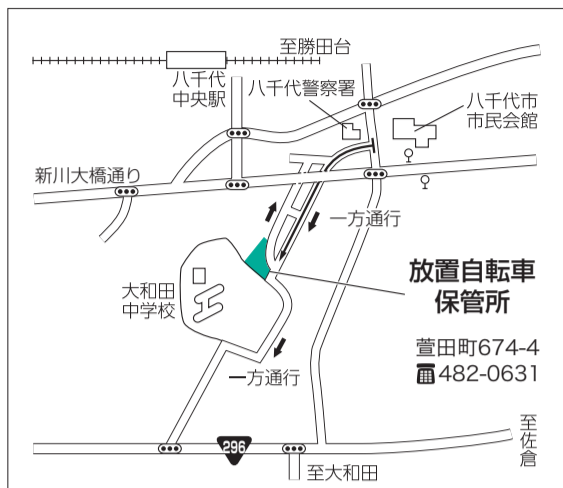

安全で快適な街に

■放置自転車保管所

月曜～土曜日（祝・休日を除く）
午前10時～午後6時

自転車駐車を御利用ください

市内各駅周辺26か所に約1万6,700台分の自転車駐車場があります。利用を希望する人は直接各管理事務所（右表参照）で空き状況を確認し、手続きしてください。

手続きには、利用料金の他に運転免許証や健康保険証など現在の住所が確認できるもの、学生は学生証もあわせてお持ちください。利用は1か月単位で、次の3月末日まで契約できます。

また、一時利用のできる自転車駐車場もありますので、ぜひご利用ください。

▶受け付け 月曜～土曜日午前6時～午後8時（祝・休日などを除く）※利用料金の取り扱いは午後6時30分まで

■自転車駐車場の利用料金（1か月）

料金区分	自転車		原付バイク(50cc以下)	
	屋根あり	屋根なし	屋根あり	屋根なし
一般	1,050円	420~520円	1,260円	520~630円
学生	730円	290~360円	880円	360~440円

- ①施設により料金が異なる場合があります
- ②4月から翌年の3月まで1年間の契約をした場合、1か月分割り引きします
- ③市民以外の定期利用料金は表の2倍の金額になります

一時利用（入場1回かつ継続した24時間以内）	
自転車	100円
原付バイク(50cc以下)	200円

お問い合わせは
生活安全課交通安全班
☎483-1151へ

盗難にご注意を

- ●被害防止のために ①必ず鍵を掛ける
- ②既存の鍵に加え、ワイヤー錠などで二重に鍵を掛ける
- ③夜間でも明るい自転車駐車場を利用し、路上には置かない
- ④防犯登録をする（盗難被害に遭っても、発見される可能性が高くなります）

■自転車駐車場管理事務所

名称	管理事務所 電話番号	一時利用の有無
八千代台南	487-2809	○
八千代台東第1	東第2管理事務所 487-2802	○
八千代台東第2		○
八千代台東第3		—
八千代台西第1	西第1管理事務所 487-2801	—
八千代台西第2		○
八千代台北第1	北第2管理事務所 487-2803	—
八千代台北第2		○
八千代台北第3		—
八千代台北第6	○	
八千代台北第5	485-5010	○
勝田台南第1	487-2806	—
勝田台南第2	南第2管理事務所 487-2805	—
勝田台南第4		○
勝田台南第5		—
勝田台南第3	平置管理事務所 487-2804	—
勝田台南第3平置		○
勝田台北	487-2807	○
栄町公園地下	482-2927	○
八千代緑が丘	458-1239	○
八千代中央第1	405-0831	○
八千代中央第2	405-0832	○
村上第1	405-0833	○
大和田北第1	485-9974	○
大和田北第2	485-9975	○
大和田南第1	485-9976	○

参議院議員選挙の結果

7月21日に行われた参議院議員通常選挙の八千代市の選挙結果は次のとおりです。
(選挙管理委員会)

■千葉県選出議員

【投票結果】在外選挙人名簿登録者を含む

	当日有権者数	投票者数	投票率
男	7万4,984人	3万9,350人	52.48%
女	7万6,901人	3万8,513人	50.08%
計	15万1,885人	7万7,863人	51.26%

【開票結果】7月21日午後11時35分確定

	候補者名(届け出順)	候補者届出政党	得票数
当	石井準一	自由民主党	1万4,720票
当	長浜ひろゆき	民主党	1万1,474票
当	豊田としろう	自由民主党	2万4票
	寺尾さとし	日本共産党	7,094票
	太田かずみ	生活の党	4,421票
	松島ひろのり	幸福実現党	251票
	寺田まさひろ	みんなの党	1万135票
	花崎ひろき	日本維新の会	6,353票
	渡辺ゆういち	維新政党・新風	1,342票

有効投票 7万5,794票

無効投票 2,069票

■比例代表選出議員

【投票結果】在外選挙人名簿登録者を含む

	当日有権者数	投票者数	投票率
男	7万4,984人	3万9,343人	52.47%
女	7万6,901人	3万8,508人	50.07%
計	15万1,885人	7万7,851人	51.26%

【開票結果】7月22日午前0時50分確定

政党の名称(届け出順)	得票数
みんなの党	9,644.999票
民主党	9,956.685票
新党大地	388.003票
社会民主党	1,151.000票
生活の党	2,198.000票
みどりの風	562.858票
自由民主党	2万4,168.842票
日本共産党	7,490.354票
公明党	1万1,090.687票
緑の党グリーンズジャパン	505.018票
日本維新の会	9,084.542票
幸福実現党	180.000票

有効投票 7万6,421.000票

無効投票 1,430.000票

※得票数は候補者名と政党名の合計票。按分により0.012票切り捨てられています

第2回臨時市議会の結果

8月2日に25年第2回臨時議会(会期1日)が開催されました。補正予算案1件が審議され、可決されました。

■平成25年度八千代市一般会計補正予算(第3号) 継続費の補正として中央図書館等整備事業の事業費総額と年割額の変更。内容は、入札が不調となった中央図書館等建築工事を改めて入札するため、就労環境の変化に伴う新しい労務単価の適用や資材高騰などの市場動向を反映したもので、2億602万3千円を増額し、事業費総額で34億412万6千円となりました。(総務課)

9月議会は9月3日開会予定

25年第3回定例会は、9月3日(火)に開会する予定です。請願・陳情については、開会日の午後5時までに受け付けたものが、今期定例会で協議されます。会議の日程などは開会予定日の約1週間前に決定されます。

■インターネット中継 本会議の様子は八千代市議会ホームページで生中継します。通常は会議の翌日(土曜・日曜を除く)から録画中継でも見ることができます。詳しくは議会事務局(483)1151へお問い合わせください。(議事課)

8月22日・23日に東葉サマーコンサートを開催

8月22日(木)・23日(金)に八千代緑が丘駅南側駅前広場で、東葉サマーコンサートを開催します。東葉高速鉄道沿線にある中学校・高校の吹奏楽部など11団体が出演します。お問い合わせは、東葉高速鉄道(株)企画課(458)0017へ。※演奏時間を変更する場合があります。雨天中止