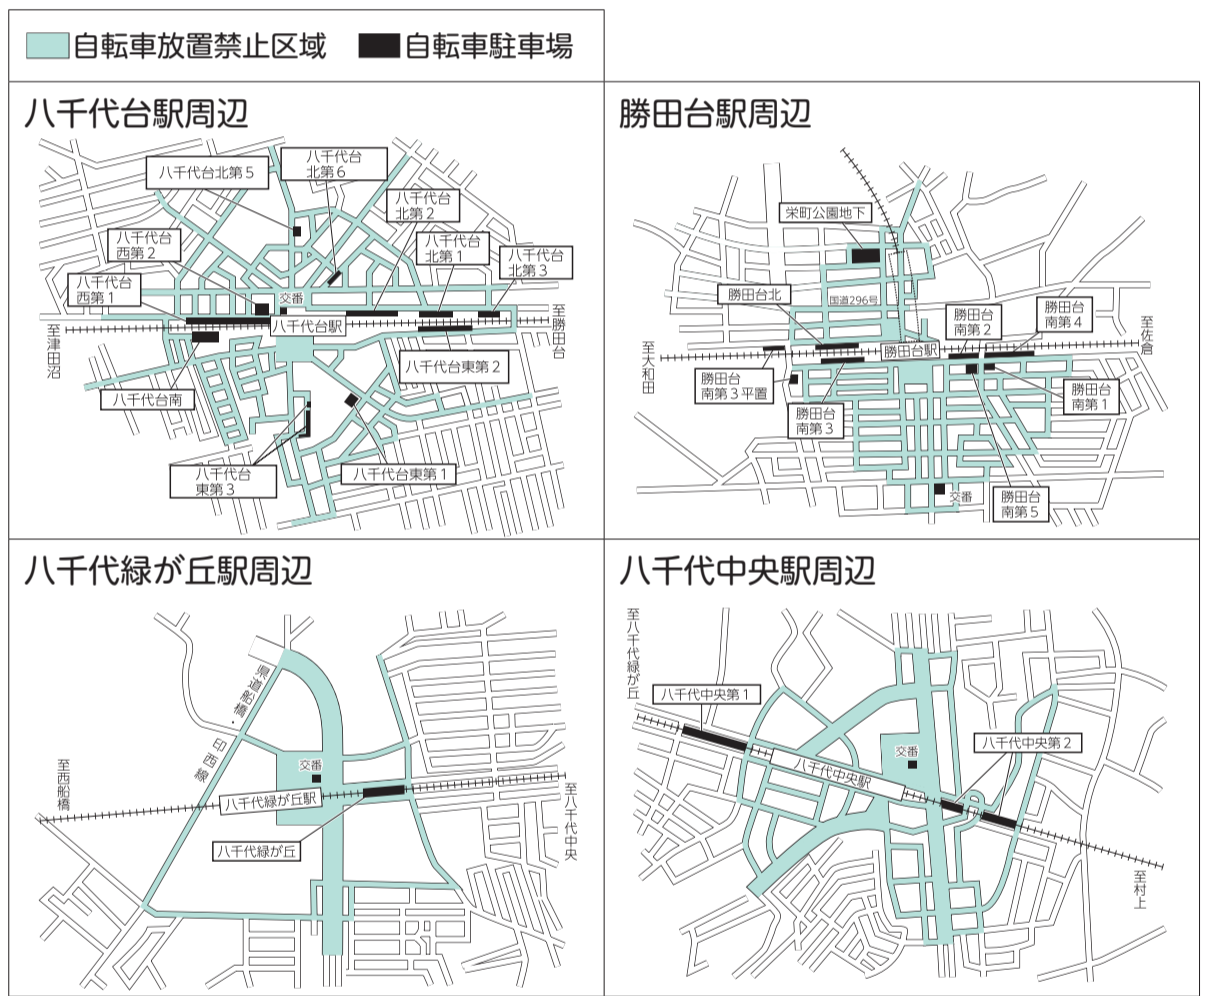

自転車のリサイクル

保管した自転車の中で保管期間を過ぎても引き取りがなく、状態が良いものについては、千葉県自転車軽自動車商協同組合習志野八千代支部で整備をし、リサイクル販売を行っています。

▶問い合わせ 若狭オートサイクル☎482-5912（勝田台2-18-1）

募集 梨、枝豆・黒大豆、さつまいもの収穫体験の参加者

参加を希望する人は、農業交流センター☎(406)4778へ（受け付け時間 午前9時～午後4時、第2月曜日休館）