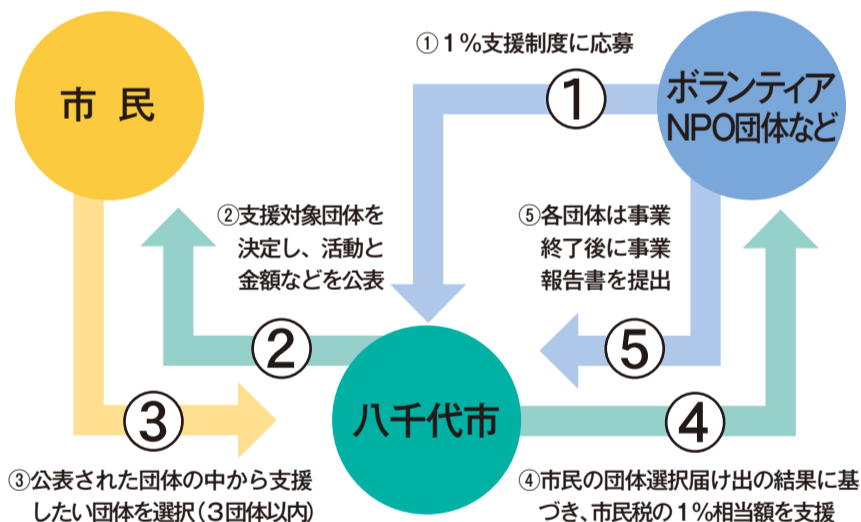

1%支援制度のしくみ

25年度支援金確定額一覧

単位：円

団体番号	団体名	事業名	確定額
1	特定非営利活動法人アート・空の会	地域をつなぐ「生き生きアート・サロン」	10,127
2	八千代福祉ネットワーク	障害者週間企画 友生フェスタ	29,903
3	八千代市介護サービス事業者協議会	八千代市介護サービス事業者協議会講演会元Jリーガー・車椅子バスケットボール選手「京谷和幸氏」を迎えて	104,122
4	やちよ樹々の会	さわやかサロン	55,407
5	八千代市精神障害者家族会かたくり会	ポレポレ祭り	46,969
6	特定非営利活動法人ひびき会	講演と子育て応援の集い「育児困難と児童虐待」	27,500
7	緑が丘ローズハーツふれあいフェスタ実行委員会	バラの街の文化イベント「緑が丘ローズハーツふれあいフェスタ」	86,385
8	街づくり市民の会	自然環境の保全と環境整備	126,062
9	八千代川柳連盟	八千代市民川柳大会開催事業	14,068
10	八千代市華道連盟	市民文化祭第38回華道展	32,689
11	八千代市美術アカデミー	絵画を楽しもう	75,384
12	八千代市三曲協会	第60回箏・三絃・尺八による三曲演奏会	89,837
13	八千代市囲碁将棋連合会	八千代市囲碁将棋大会	39,849
14	八千代リトルシニア野球協会	少年野球育成事業	61,809
15	やちよマミーズプラス	やちよマミーズプラス 第2回演奏会	54,996
16	八千代市人形劇協会	人形劇まつり	49,831
17	上総掘伝承の会	人力井戸掘鑿工法・上総掘りによる井戸掘鑿等・伝承・普及事業	34,888
18	八千代合気会	八千代市「親と子の合気道&護身術」講習会	52,400
19	八千代市郷土歴史研究会	ふるさとの歴史を知る集い	270,882
20	女性の日記から学ぶ会	聞かせて あなたの戦中戦後	13,226

団体番号	団体名	事業名	確定額
21	特定非営利活動法人八千代ボンススポーツクラブ	平成25年度健康づくり教室の開催	111,795
22	八千代交響楽団	八千代市市民文化祭 第75回市民コンサート	72,847
23	八千代市少年野球連盟	八千代市内少年少女軟式野球大会	745,307
24	八千代フェスティバルバンド	第6回スペシャルコンサート	9,407
25	八千代市ミニバスケットボール連盟	八千代市小学生ミニバスケットボール大会	149,010
26	八千代市茶道連盟	八千代市市民文化祭茶会	88,686
27	八千代市テニス協会	習ってみよう!! テニス	102,532
28	八千代市芸術文化協会	八千代市民写生会	23,622
29	八千代菊花会	第49回八千代菊花大会	7,540
30	八千代ごみゼロの会	ソーラークッカーを作ってソーラークッキングに挑戦!	53,150
31	特定非営利活動法人花見川の土手を美しく維持する会	花見川の土手を美しく維持する事業	58,899
32	特定非営利活動法人八千代オイコス	「花輪川」の水質調査と美しい景観を守る活動	78,441
33	YACHIROCK	八千代台駅周辺のゴミ拾い活動	27,980
34	八千代自然と環境を考える会	谷津田での野草保存と冬季湛水のお米作り	47,315
35	里山むつみ隊	「むつみの森」の整備事業	90,000
36	特定非営利活動法人子どもの文化ネットワークソレイユ	プレイセンター(親子ふれあい学習)活動	85,177
37	特定非営利活動法人子どもネット八千代	アートスタート2013「親子で楽しむライブステージ」	260,000
38	八千代少年少女ゲートボールクラブ	八千代少年少女ゲートボール教室	25,704
39	八千代少年少女合唱団	八千代少年少女合唱団 第36回定期演奏会	202,287
40	特定非営利活動法人山仲間アルプ	自然と親しむ子ども山登り教室	25,400
計			3,541,433