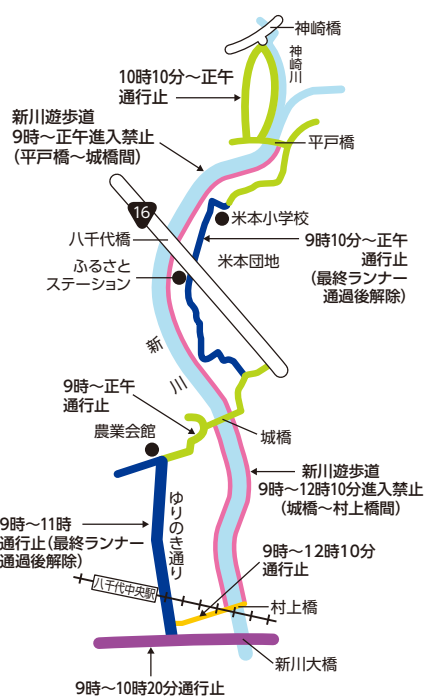

今号の紙面から

- ◆衆議院議員総選挙が行われます…2
- ◆なくそう子ども虐待……………3
- ◆青少年版
「八千代市のここが好き!」…4~5
- ◆27年度市営自転車駐車場
利用案内の配布……………6~7

市役所屋上から初日の出や ダイヤモンド富士を見ませんか

市役所の屋上は、市内を一望できる隠れたビュースポットです。これからの時期は天候が良ければ雄大な富士山やスカイツリー、筑波山も展望できます。「初日の出」と富士山の山頂に太陽が沈む「ダイヤモンド富士」が見られる日に観賞会を実施します。事前に申し込みをしてください。

▼日時 ①初日の出/27年1月1日(祝)午前6時~8時(日の出予想時刻午前6時49分) 午前6時~6時40分に市役所旧館1階情報公開室前で受け付け ②ダイヤモンド富士/27年2月12日(木)午後4時20分~5時30分(ダイヤモンド富士予想時刻午後5時9分) 午後4時20分~5時に市役所新館5階産業政策課前で受け付け。①②とも、曇りなどで富士山が見えない場合でも実施。雨天中止 ▼募集人数 初日の出200人、ダイヤモンド富士300人 ▼申し込み 事前に電話で希望日・参加者全員の氏名・住所・電話番号を観光推進室(483)1151へ。申込受付は12月1日(月)から。受付時間は、祝日を除く月曜~金曜午前8時30分~午後5時。中学生以下は保護者の同伴、車椅子で参加する場合は介助できる人の同伴が必要です (観光推進室)

ニューリバーロードレースin八千代の 交通規制にご協力をお願いします

ニューリバーロードレースin八千代の開催につき、12月7日(日)に左図のコースとその周辺で通行止めなどを行います。現場の警察官や係員の指示に従ってください。(文化・スポーツ課)

12月の戸籍住民課の休日開庁日は7日(日)です

毎月第2日曜日は市役所戸籍住民課の休日開庁日です。12月14日(日)は市役所新館ロビーが衆議院議員総選挙の投票場所となるため、開庁日を7日(日)に変更します。開庁時間は午前8時30分から正午までです。(戸籍住民課)