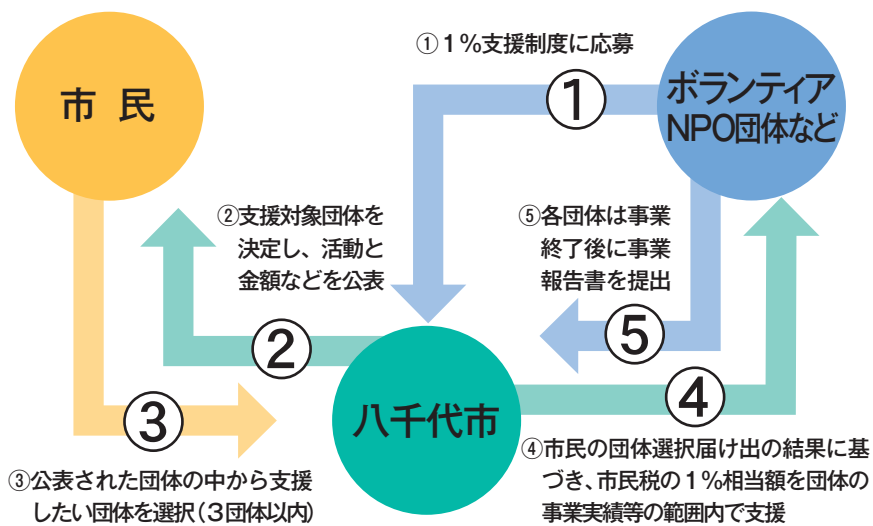

1%支援制度のしくみ

昨年度支援金確定額一覧

団体番号	団体名	事業名	確定額	団体番号	団体名	事業名	確定額
1	八千代精神障害者家族会がたくり会	ポレポレ祭り	51,252	19	特定非営利活動法人八千代ボンススポーツクラブ	平成26年度健康づくり教室の開催	109,614
2	八千代福祉ネットワーク	障害者週間企画 友生フェスタ	33,220	20	八千代交響楽団	八千代市市民文化祭 創立40周年記念 第77回市民コンサート	64,292
3	やちよ樹々の会	さわやかサロン	31,326	21	上総掘伝承の会	人力井戸掘鑿工法・上総掘りによる井戸掘鑿等の伝承・普及事業	24,229
4	特定非営利活動法人アート・空の会	ふれ合いアート・サロンと絵画療法	9,847	22	八千代市人形劇協会	秋の人形劇まつり	30,000
5	緑が丘ローズハーツふれあいフェスタ実行委員会	バラの街の文化イベント「緑が丘ローズハーツふれあいフェスタ」	52,065	23	八千代市ミニバスケットボール連盟	八千代市小学生ミニバスケットボール大会	134,196
6	街づくり市民の会	自然環境の保全と環境整備	126,636	24	八千代ごみゼロの会	ソーラークッカーを作ってソーラークッキングに挑戦!	44,159
7	八千代川柳連盟	八千代市民川柳大会開催事業	25,524	25	特定非営利活動法人八千代オイコス	よみがえれ花輪川	93,329
8	八千代市美術アカデミー	絵画を楽しもう	70,813	26	特定非営利活動法人花見川の土手を美しく維持する会	花見川の土手を美しく維持する事業	70,000
9	八千代市三曲協会	第61回箏・三絃・尺八による三曲演奏会	77,160	27	里山むつみ隊	「むつみの森」と「こぶしの森」整備事業	70,000
10	八千代市郷土歴史研究会	ふるさとの歴史を知る集い	226,579	28	八千代自然と環境を考える会	谷津田の自然保全と啓発活動	37,061
11	やちよマミーズプラス	やちよマミーズプラス キッズわくわくコンサート	49,900	29	YACHIROCK	八千代台駅周辺のゴミ拾い活動	10,903
12	八千代市少年野球連盟	八千代市内少年少女軟式野球大会	853,382	30	特定非営利活動法人子どもの文化ネットワークソレイユ	プレイセンター(親子ふれあい学習)活動	45,367
13	八千代リトルシニア野球協会	少年野球育成事業	65,602	31	八千代少年少女合唱団	八千代少年少女合唱団 第37回定期演奏会	174,434
14	八千代市茶道連盟	八千代市市民文化祭茶会	84,969	32	八千代少年少女ゲートボールクラブ	八千代少年少女ゲートボール教室	37,469
15	八千代市テニス協会	習ってみよう!! テニス2014	42,687	33	特定非営利活動法人山仲間アルプ	自然と親しむ子ども山登り教室	22,576
16	混声合唱団フリューゲル	メサイア演奏会2014inやちよ	58,960	34	特定非営利活動法人子どもネット八千代	アートスタート2014 ～親子で楽しむ鑑賞会～	300,000
17	八千代市芸術文化協会	八千代市民写生会	29,393	35	MOA美術館八千代児童作品展実行委員会	第12回MOA美術館八千代児童作品展	16,885
18	八千代合気会	八千代市親と子の合気道&護身術講習会	53,117		計		3,226,946