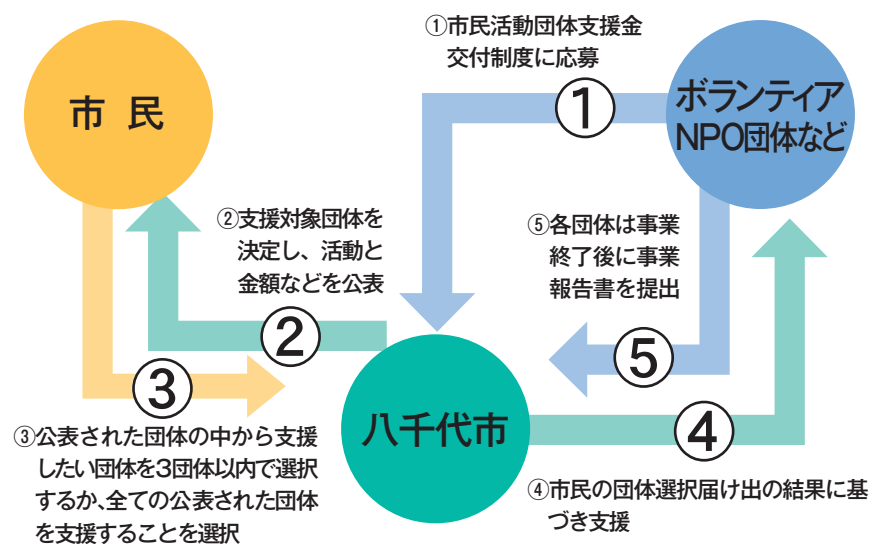

市民活動団体支援金交付制度のしくみ

前年度支援金確定額一覧

単位：円

団体番号	団体名	事業名	確定額
1	やちよ樹々の会	さわやかサロン	25,753
2	コーヒーと音楽の集い	コーヒーと音楽の集い	33,336
3	八千代精神障害者家族会たたくり会	ポレポレ祭り	59,354
4	特定非営利活動法人アート・空の会	触れ合いアート・サロン	30,000
5	やちよ地域ねこ活動	快適な街づくりに貢献する「地域猫活動」の普及・支援事業	100,000
6	街づくり市民の会	自然環境の保全と環境整備	94,014
7	緑が丘ローズハーツふれあいフェスタ実行委員会	バラの街の文化イベント「緑が丘ローズハーツふれあいフェスタ」	41,268
8	みんなの街をみんなで語る会@やちよ	みんなのやちよ市民対話集会	13,277
9	混声合唱団フリューゲル	混声合唱団フリューゲル創立20周年記念演奏会	23,144
10	八千代市テニス協会	習ってみよう!!テニス2015	32,705
11	八千代市美術アカデミー	絵画を楽しもう	75,000
12	八千代川柳連盟	八千代市民川柳大会開催事業	36,297
13	やちよマミーズプラス	やちよマミーズプラス 第3回演奏会	66,521
14	八千代市郷土歴史研究会	ふるさとの歴史を知る集い	178,948
15	八千代市三曲協会	第62回箏・三絃・尺八による三曲演奏会	81,150
16	八千代市ミニバスケットボール連盟	ミニバスケットボールを楽しもう	80,454
17	八千代ファミリアスポーツクラブ	スポーツ振興事業 サンデースポーツマルシェ	45,508
18	八千代市茶道連盟	八千代市市民文化祭茶会	100,000
19	八千代市少年野球連盟	八千代市民大会 少年少女軟式野球	500,000

団体番号	団体名	事業名	確定額
20	上総掘伝承の会	人力井戸掘削工法・上総掘りによる井戸掘削等の伝承・普及事業	22,268
21	八千代リトルシニア野球協会	少年野球育成事業	40,056
22	八千代合気会	八千代市「親と子の合気道&護身術」講習会	46,424
23	八千代交響楽団	八千代市市民文化祭 第79回市民コンサート	87,277
24	八千代フェスティバルバンド	第7回スペシャルコンサート	16,147
25	特定非営利活動法人八千代ボンスポーツクラブ	平成27年度健康づくり教室の開催	108,889
26	特定非営利活動法人花見川の土手を美しく維持する会	花見川の土手を美しく維持する事業	42,364
27	八千代ごみゼロの会	ソーラークッカーを作ってソーラークッキングに挑戦!	47,717
28	里山むつみ隊	むつみ地区の森と竹林整備事業	40,000
29	八千代環境市民連絡会	環境シンポジウム「子どもたちと里山自然の感動を!」	11,043
30	特定非営利活動法人八千代オイコス	よみがえり花輪川	56,165
31	八千代自然と環境を考える会	残そう!八千代の自然・谷津田(やつた)	39,685
32	MOA美術館八千代児童作品展実行委員会	第13回MOA美術館八千代児童作品展	32,332
33	八千代少年少女ゲートボールクラブ	八千代少年少女ゲートボール教室	23,185
34	八千代少年少女合唱団	八千代少年少女合唱団 第38回定期演奏会	162,448
35	特定非営利活動法人山仲間アルプ	自然と親しむ子ども山登り教室	32,200
36	よつばクラブ	昔遊び教室	29,883
37	特定非営利活動法人子どもの文化ネットワークソレイユ	プレイセンター(親子ふれあい学習)活動	41,710
38	特定非営利活動法人子どもネット八千代	アートスタート2015 ～親子で楽しむ鑑賞会～	226,350
計			2,722,872