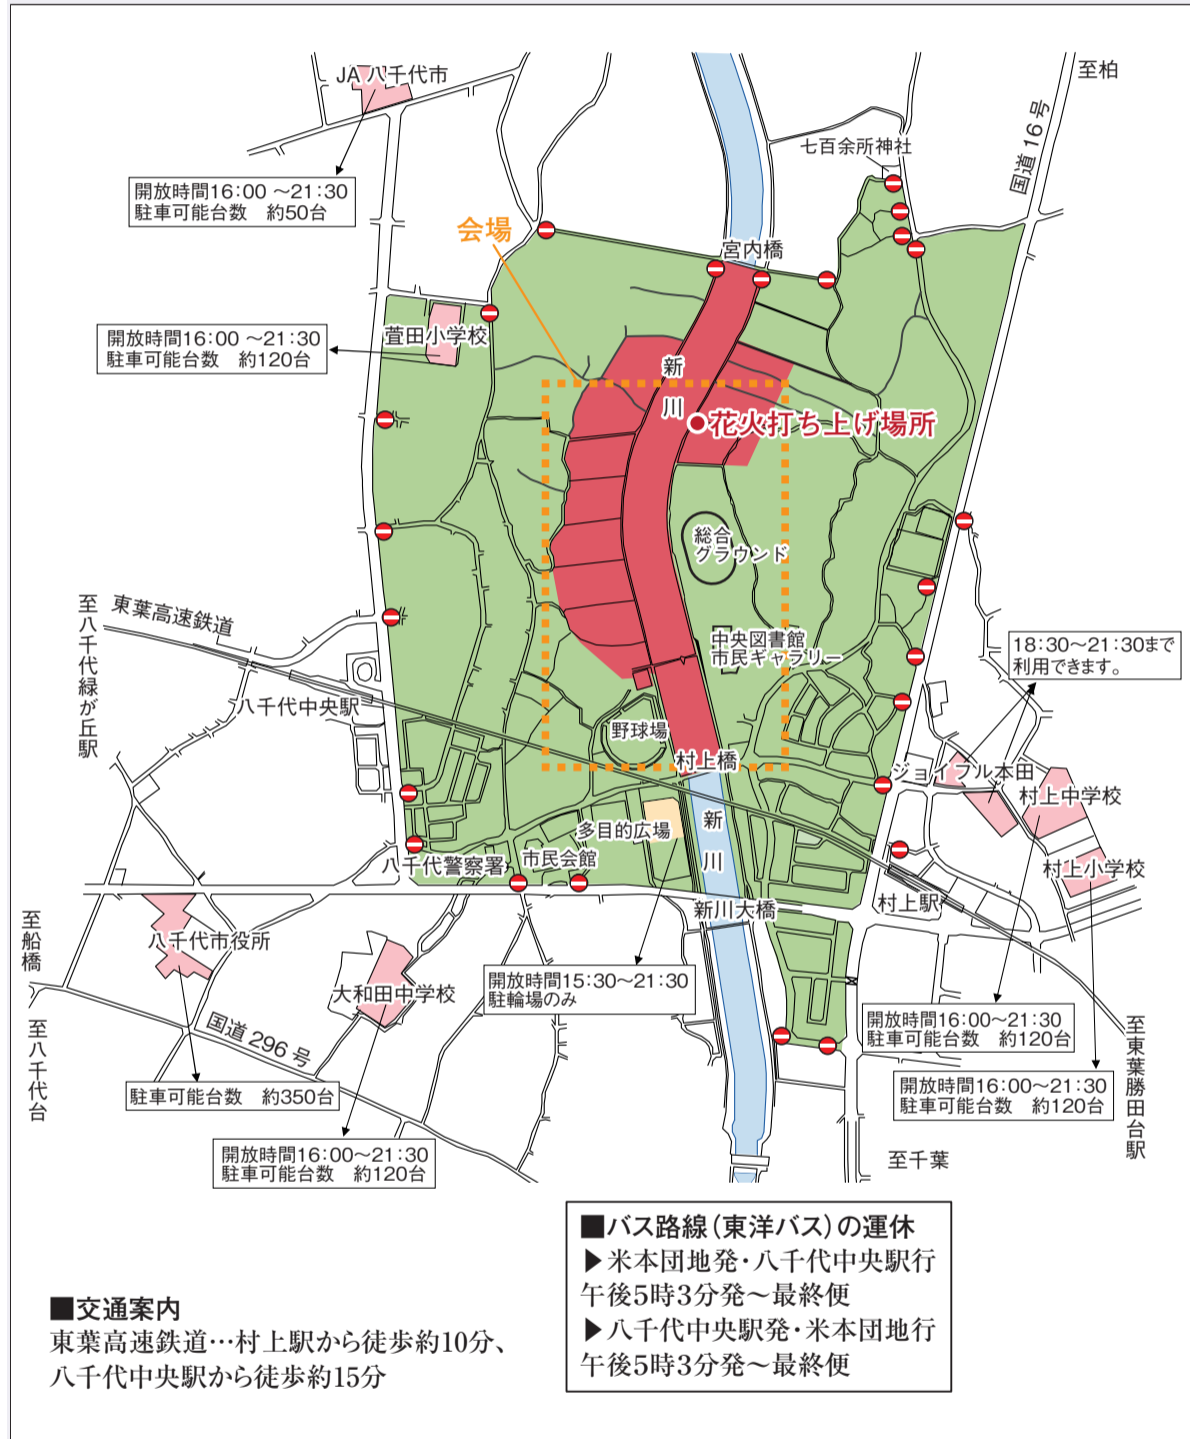

8月27日(土)八千代ふるさと親子祭を開催

8月27日(土)、八千代ふるさと親子祭が県立八千代広域公園及び村上橋周辺で開催されます。今年は、4年ぶりとなる打ち上げ花火大会を再開します。これに伴い、当日は交通規制やバス路線の変更が行われます。

※小雨決行・荒天中止

路線バスの一部運休、交通規制

■交通規制の区域

■立入禁止区域

・花火打ち上げ危険区域のため、午前9時～午後10時立入禁止

■当日の臨時駐車場 (■は駐輪場のみ)

▶市役所 ▶萱田小学校 ▶大和田中学校 ▶JA八千代市本店 ▶村上小学校 ▶村上中学校 ▶ジョイフル本田

午後5時～9時30分に交通規制が行われます

【交通規制】

左の地図の■の区域は午後5時～9時30分は交通規制が行われます。

【村上橋は対面通行に】

村上橋は、混雑が予想されるため、車道中央部で区切り、対面通行になります。通行する際は、係員の指示に従ってください。

※橋上での花火観覧は禁止です。

【路線バスの運休】

午後5時～9時30分の交通規制の時間帯に、規制区域を通る東洋バスの定期路線が、左の地図のとおり一部運休になります。また、当日は混雑のため、定刻どおりに発着しない場合がありますのでご了承ください。

路上駐車や私有地への無断駐車は、周辺に住んでいる人の迷惑になりますので、車で来場する場合は、必ず駐車場に止めてください。※収容台数には限りがあります。できるだけ公共交通機関をご利用ください。

祭の前後に利用できない施設

帰りの電車は事前に切符の購入を

花火大会終了時は、八千代中央駅・村上駅は大変混雑します。事前に切符を購入するか、PASMO・Suicaのご利用を。東葉高速鉄道(株)では、終了時刻に合わせて臨時列車を増便して運行します。時刻表は5ページの地図を参照。詳しくは、東葉高速鉄道(株)運転課 電話458-0025へ。

広告

広告